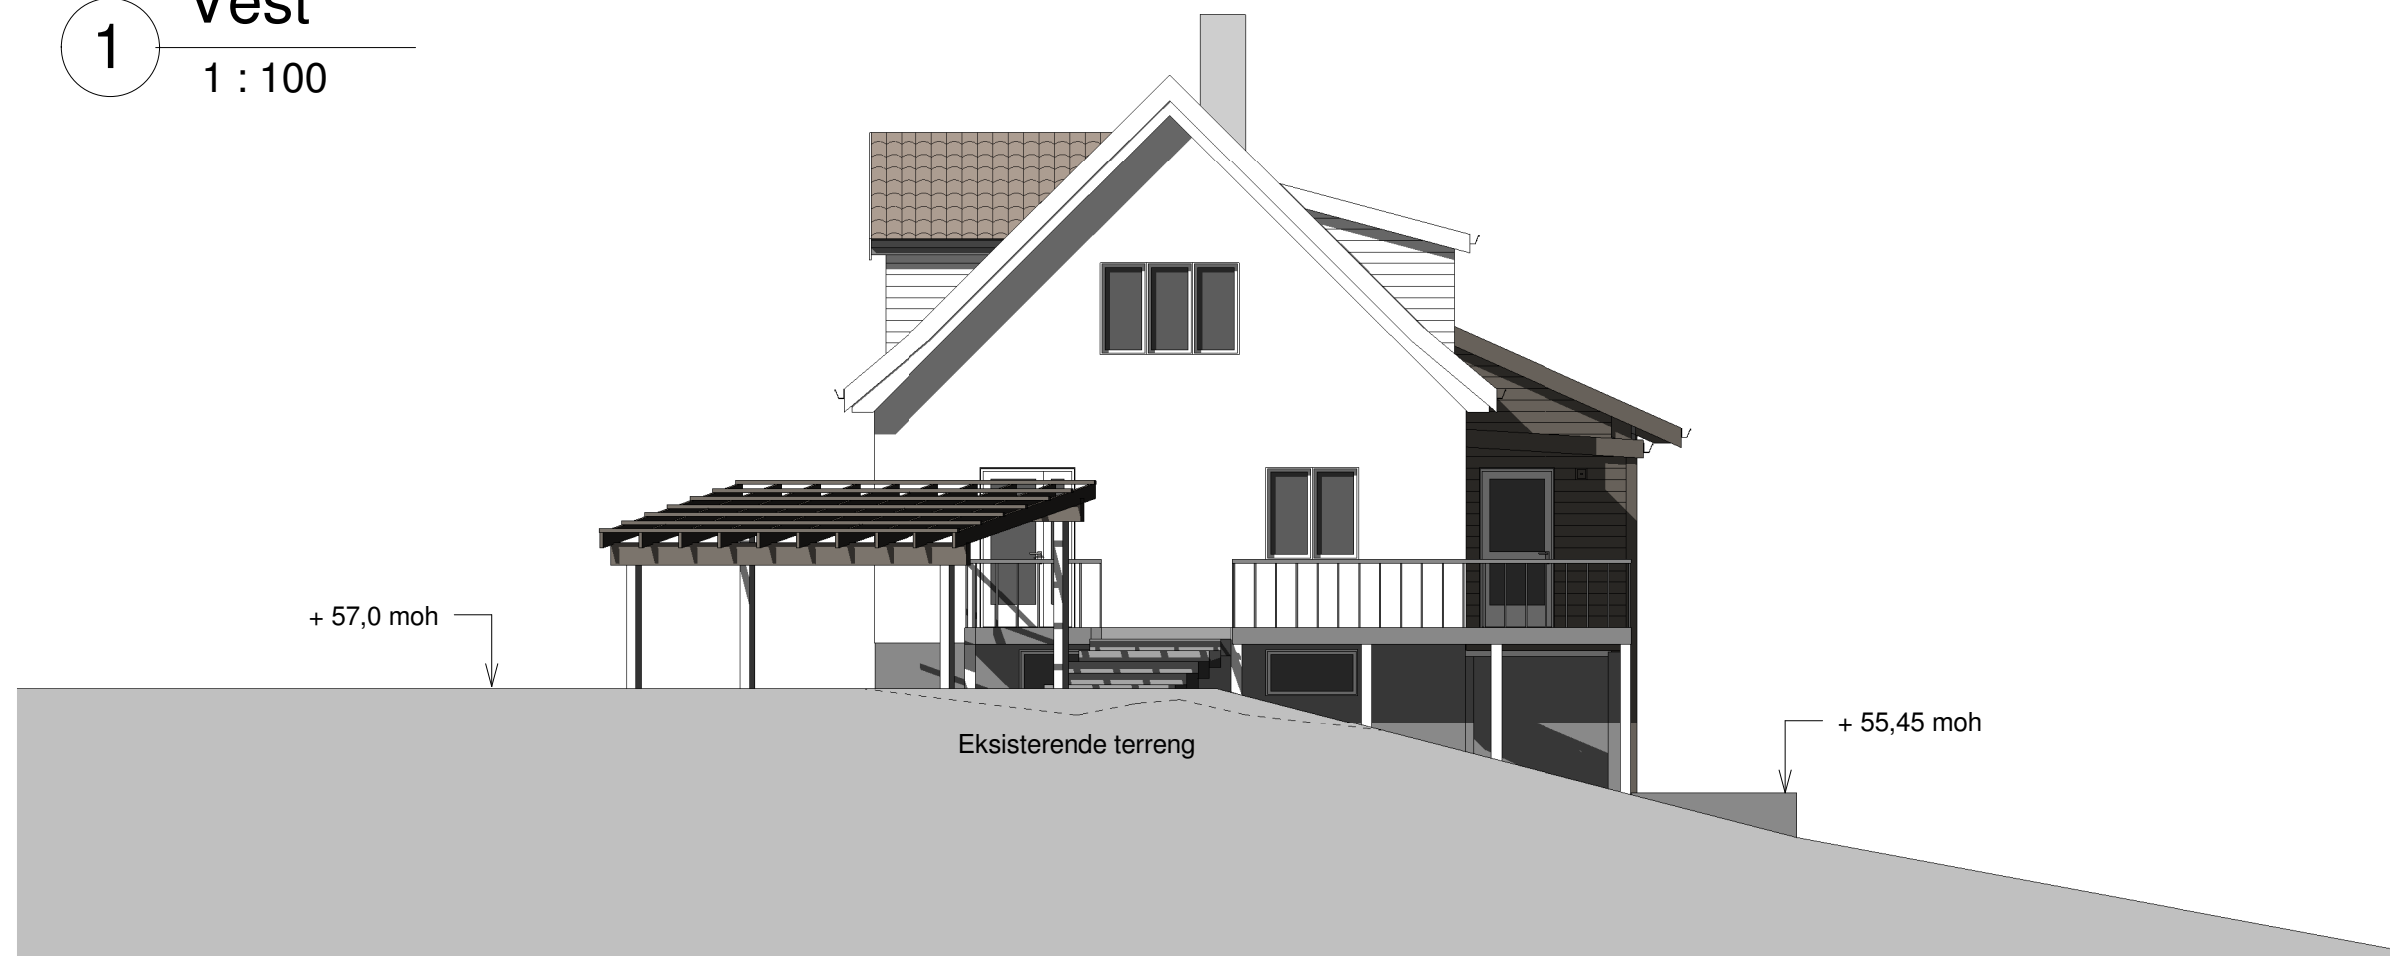

1 Vest
1 : 100

2 Sør
1 : 100

Enebolig

Gnr 151, Bnr 3, Litleoksa
Lindås kommune
P.nr 1406

Arkitekt Mette Kyed Thorson

Fasade mot vest og sør

SØKNAD - ettersendelse med koter og eks. terreng
Marianne Feste og Jan Otto Pletten
Lurevegen 739, 5912 Seim

Sivilarkitekt MNAL Medlem av Arkitektbedriftene Org.nr 987 788 682
Kvalen 16, N-5955 Lindås Tlf +47 901 48 83 mktho@online.no

Mål 1 : 100 / A3

Tegn.nr A320

Rev D

Dato 28.10.2015