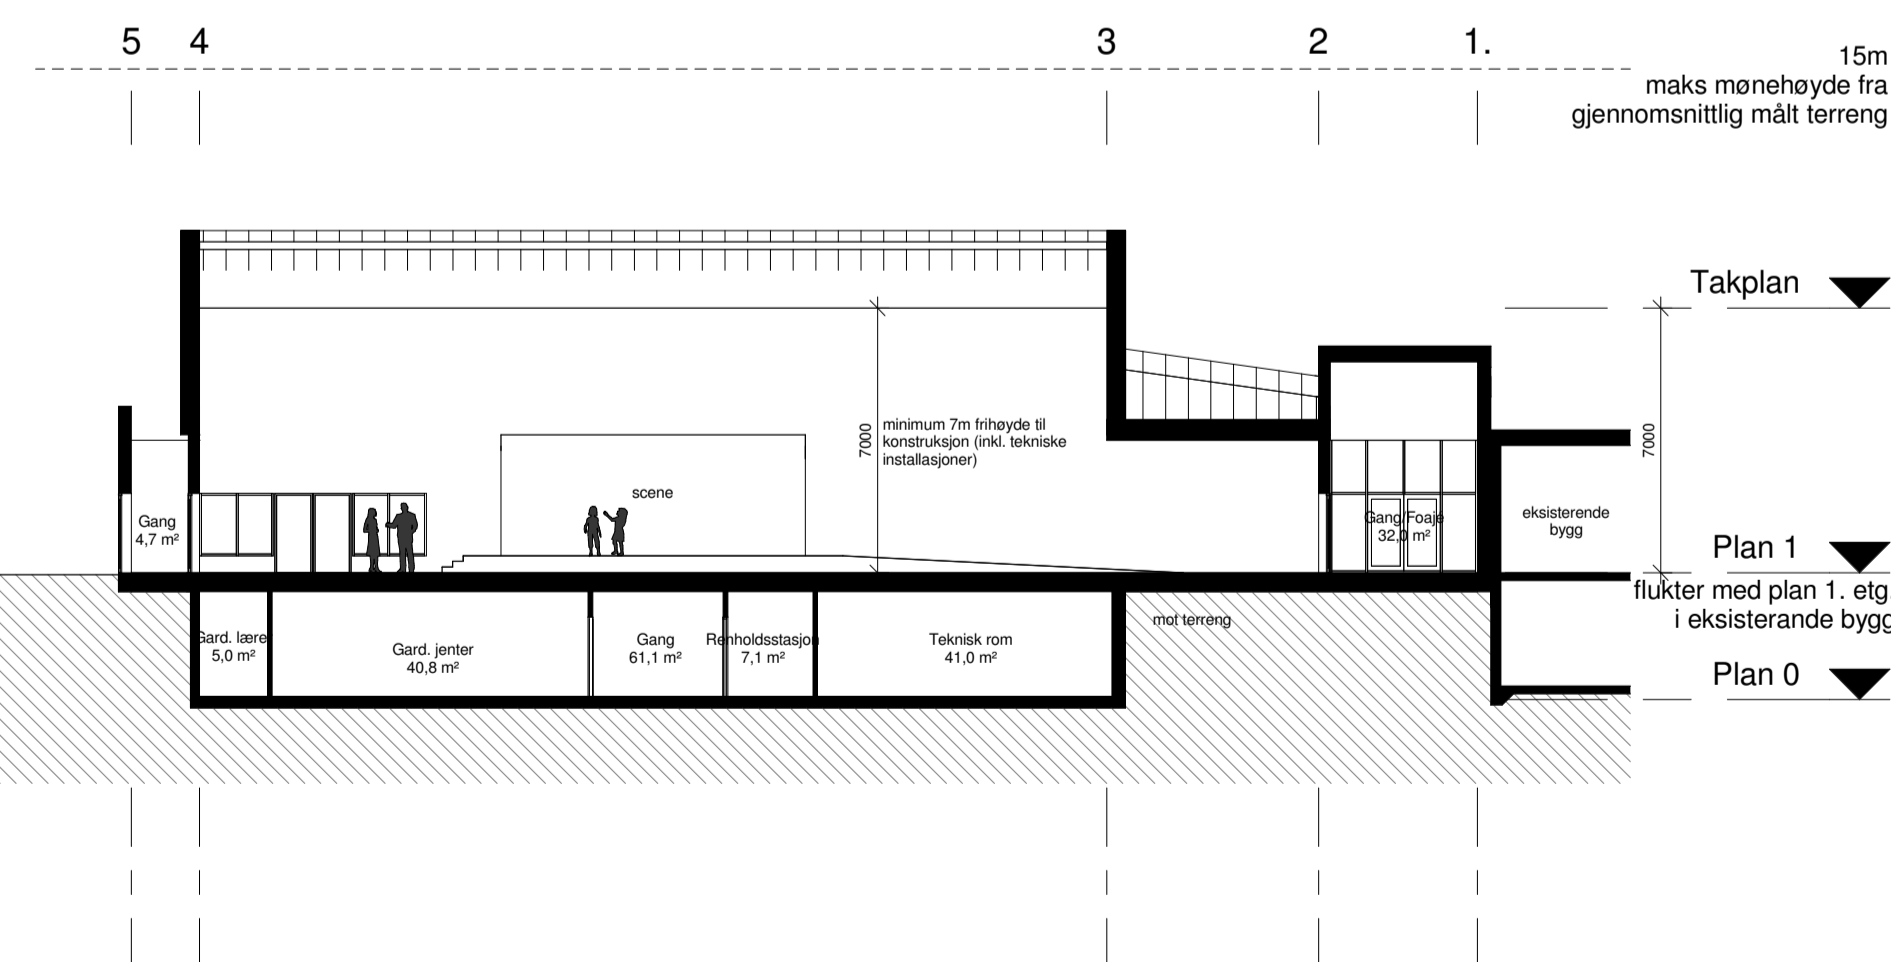

Fasadekledning: Fasadeplater Cemberit og stående Kebony kledning.

Rev	Dato	Tekst	Tegn.	Kontr.
-----	------	-------	-------	--------

DENNE TEGNING ER BESKYTTET AV ÅNDSVERKSLOVEN OG KAN IKKE BENYTTES AV ANDRE ENN MESTER YRKESBYGG BERGEN AS UTEN ETTER AVTALE MED ARKITEKT.