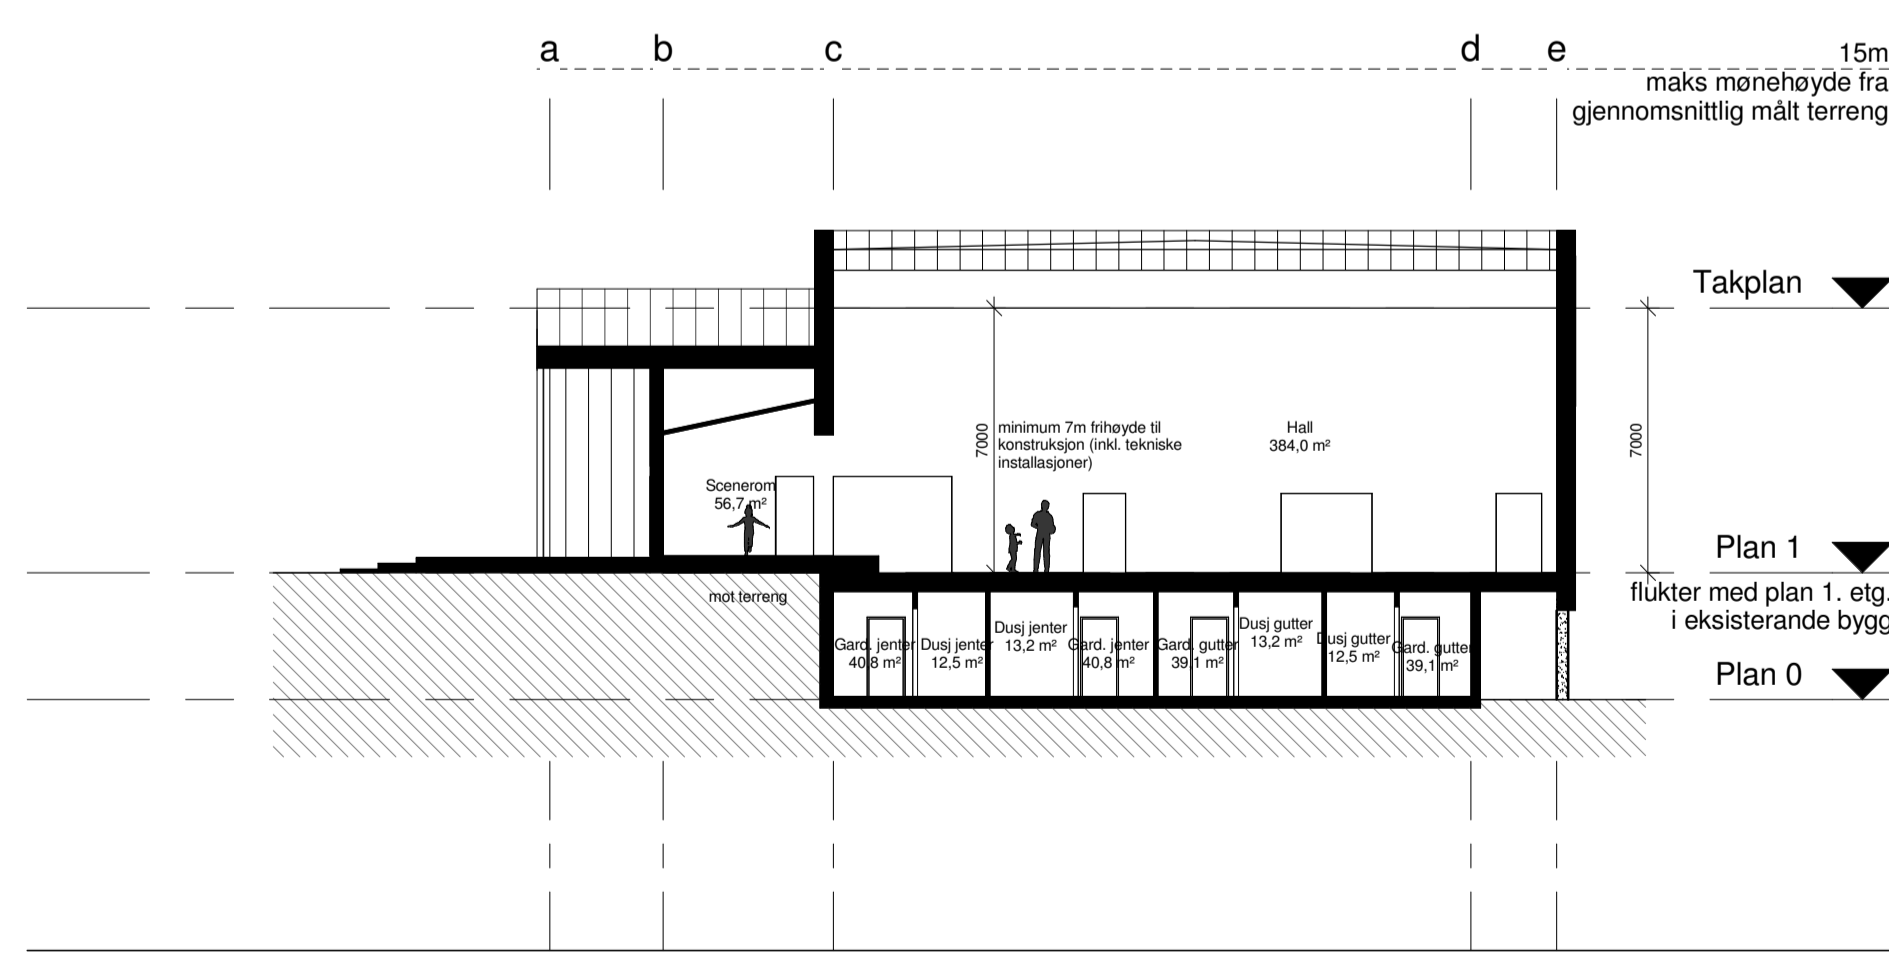

Fasadekledning: Fasadeplater Cemberit og stående Kebony kledning.

Rev	Dato	Tekst	Tegn.	Kontr.
-----	------	-------	-------	--------

DENNE TEGNING ER BESKYTTET AV ÅNDSVERKSLOVEN OG KAN IKKE BENYTTES AV ANDRE ENN MESTER YRKESBYGG BERGEN AS UTEN ETTER AVTALE MED ARKITEKT.