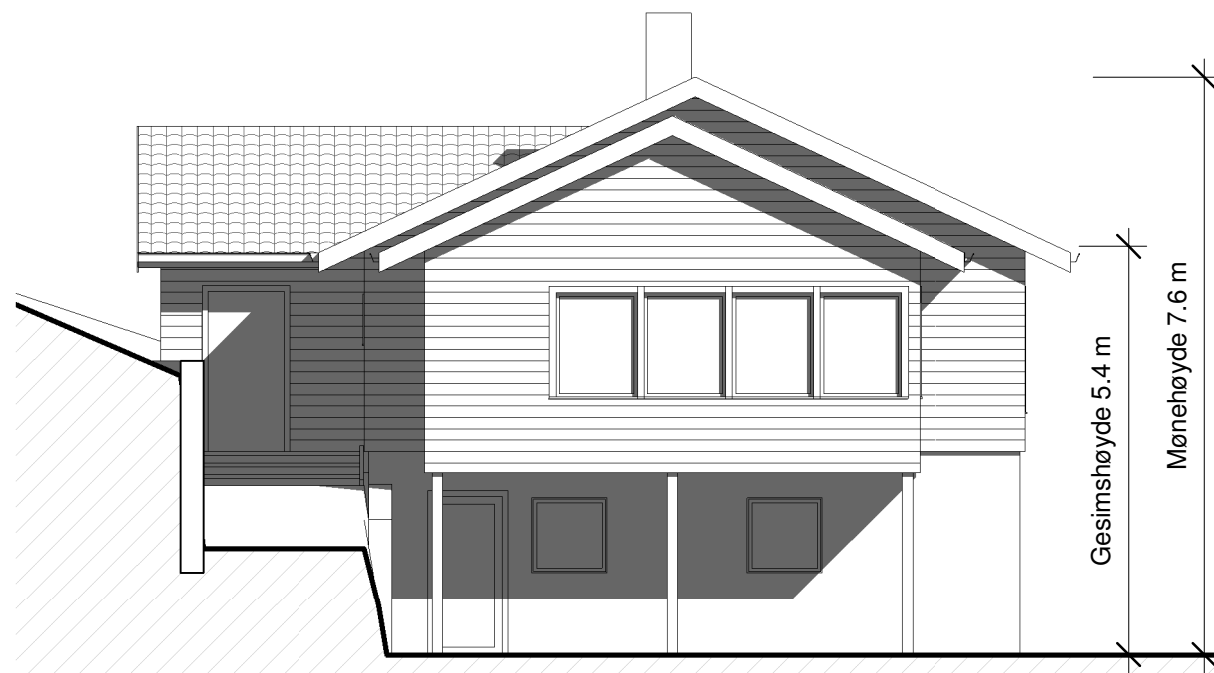

1 Vest
1 : 100

Tilbygg kjøkken

Tilbygg terrasse med bod under

2 Nord
1 : 100

Tilbygg vindfang

Tilbygg kjøkken

Gesimshøyde 5.4 m

Mønehøyde 7.6 m

ENEBOG

Gnr 146, Bnr 5, Alversund
Lindås kommune
P.nr 1513

Fasader, vest og nord

SKISSEFORSLAG, TILBYGG
Liv Astrid og Leiv Steinar Åsebø
Skarsvegen 375, 5911 Alversund

Mål 1 : 100 / A3

Tegn.nr A320

Rev A

Dato 25.9.2015