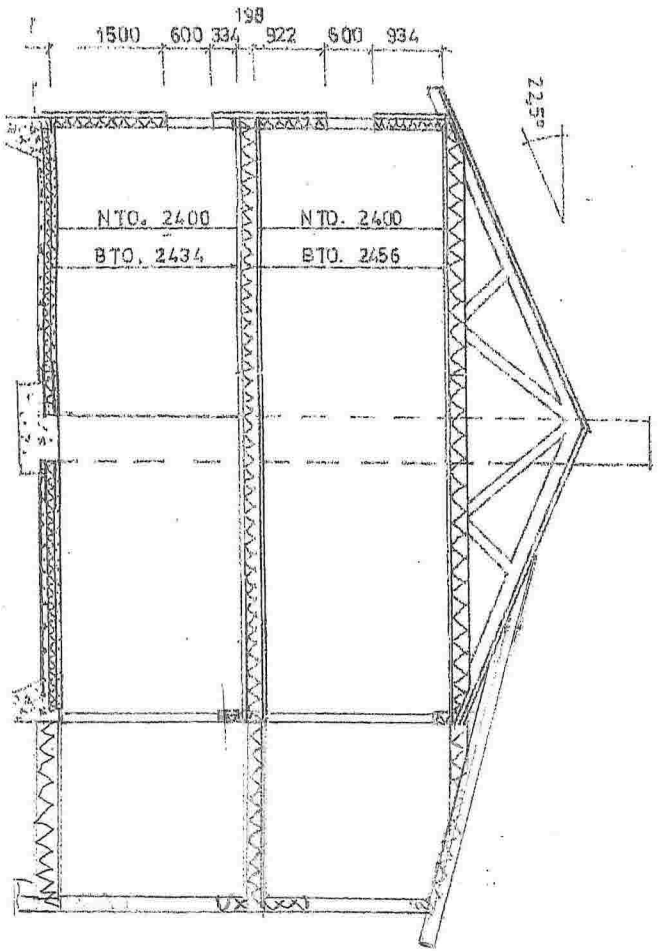

Vedlegg E

Vallée E

FRANÇOIS HÔTEL - NORD - VEST

71.8 x 6.6

FASADE BID MOT SØR-VEST

SNITT