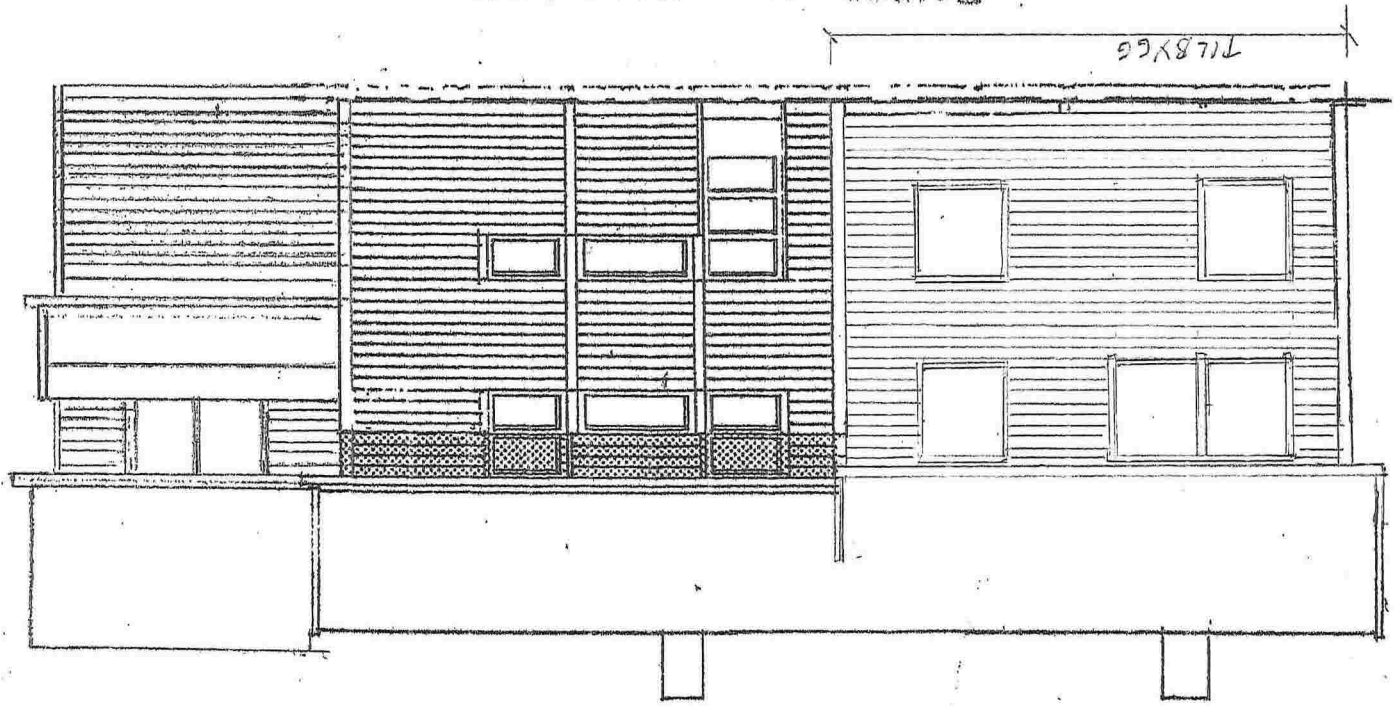

Vedlegg E

Vallée E

FRANÇOIS HÔTEL - NORD - VEST

71.8 x 6.6

FASADE BID MOT SØR-VEST

SNITT