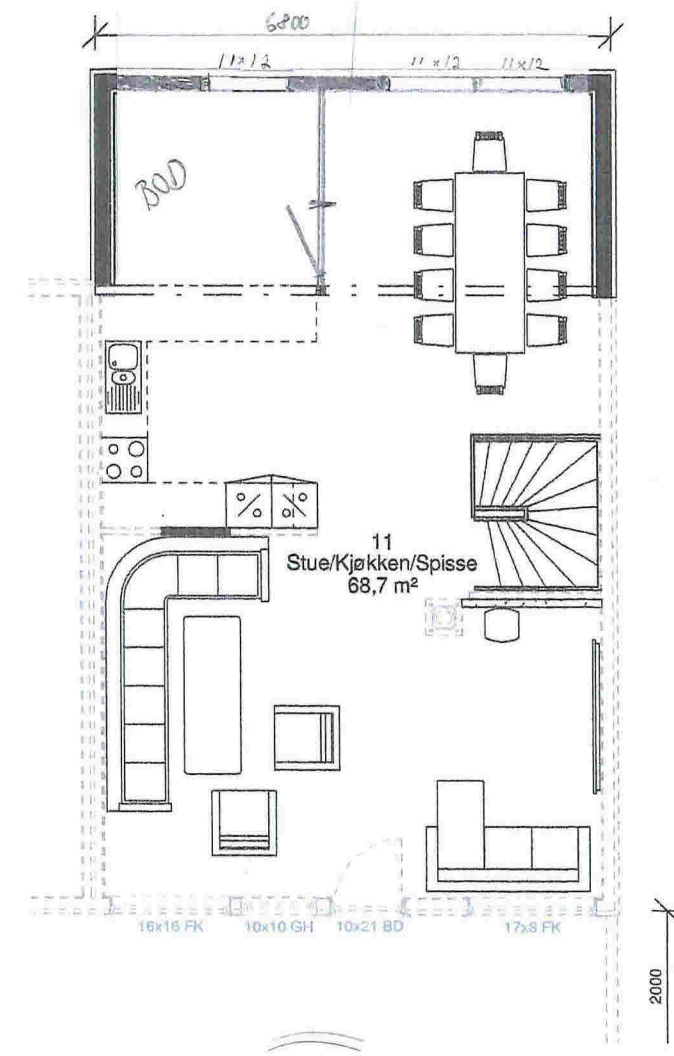

Vedlegg E

Vallée E

FRANÇOIS HÔTEL - NORD - VEST

71.8 x 6.6

FASADE BID MOT SØR-VEST

SNITT