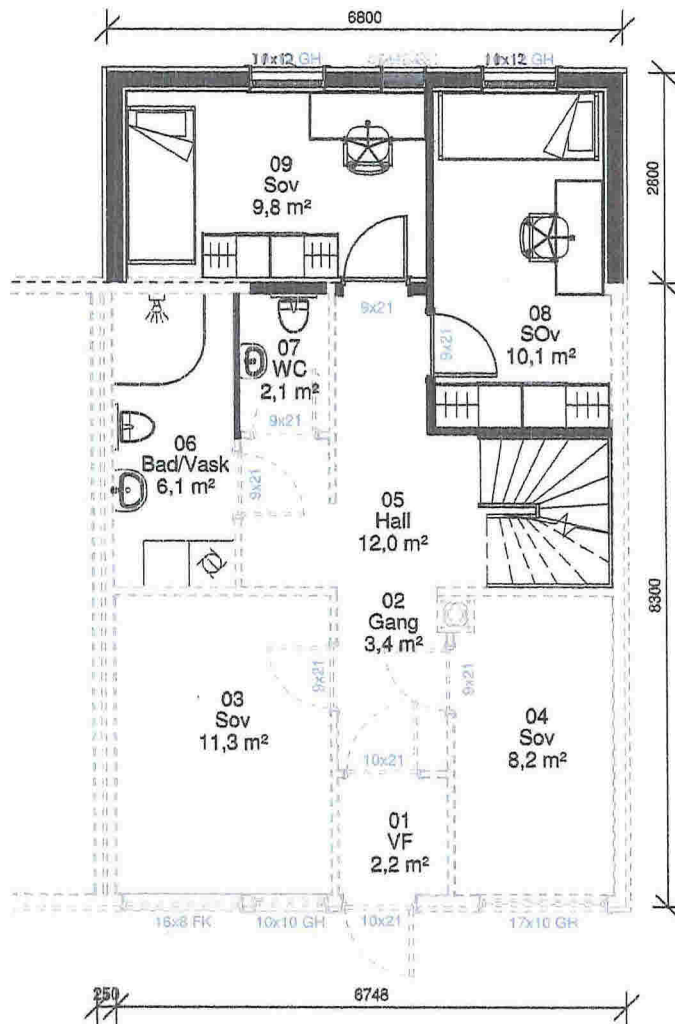

Vedlegg E

Vallée E

FRANÇOIS HÔTEL - NORD - VEST

71.8 x 6.6

FASADE BID MOT SØR-VEST

SNITT