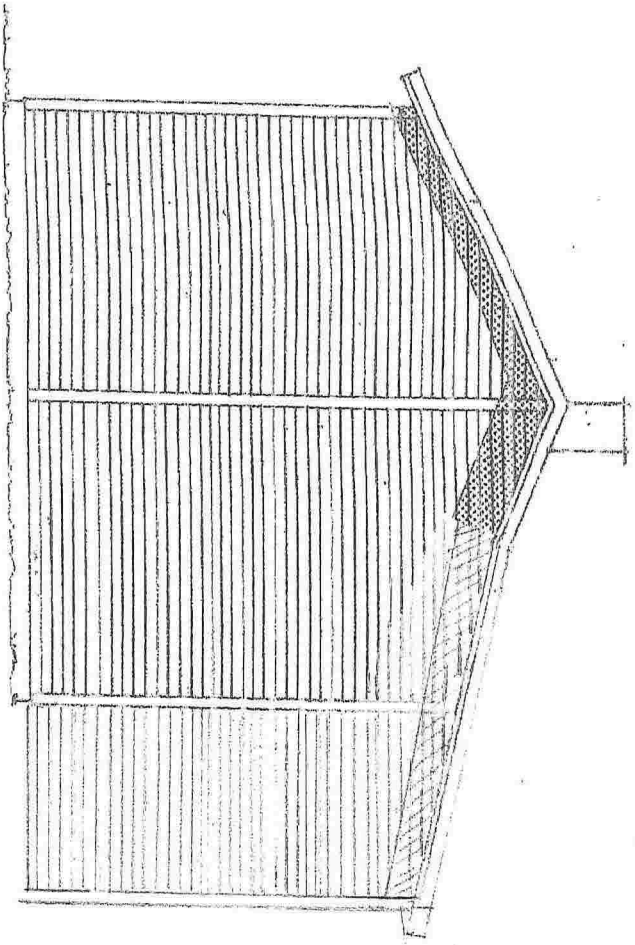

Vedlegg E

Vallée E

FRANÇOIS HÔTEL - NORD - VEST

71.8 x 6.6

FASADE BID MOT SØR-VEST

SNITT