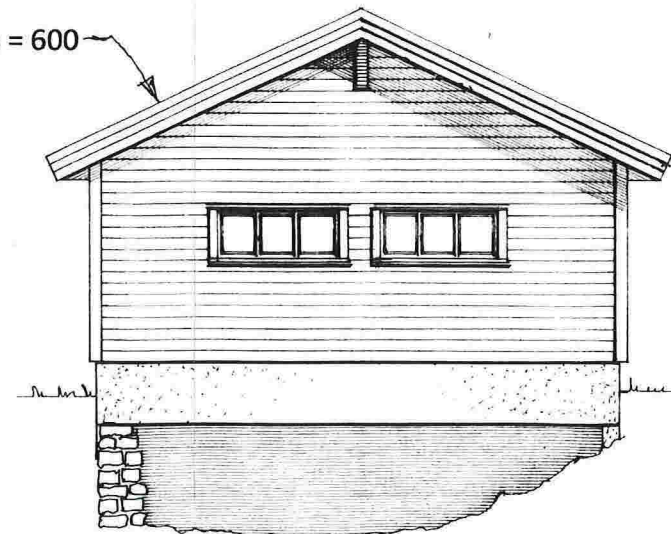

E-1

Fasade mot Nord-Øst

Fasade mot SØR-ØST

Fasade mot NORD-VEST

Fasade mot Sør-Vest

Prosj. garasje for Maren Klokkeide & Ivan Myhr , Veland 7, 5993 Ostereide , Gnr. 12, Bnr. 47 i Lindås kommune

Fasader i Mål = 1:100 , Plan – og Snitt i Mål = 1 : 50

H. SANDVIK AS  
Entreprenør

Isdalstø, 31. 08. 2015

E-2

Snitt i Mål = 1:100

Plan i Mål = 1:500

Situasjonsplan – og Snitt for garasje på gnr. 12 , bnr. 47 i Lindås kommune  
Isdalstø , 31.08.2015

**H.SANDVIK A/S**  
Entreprenør