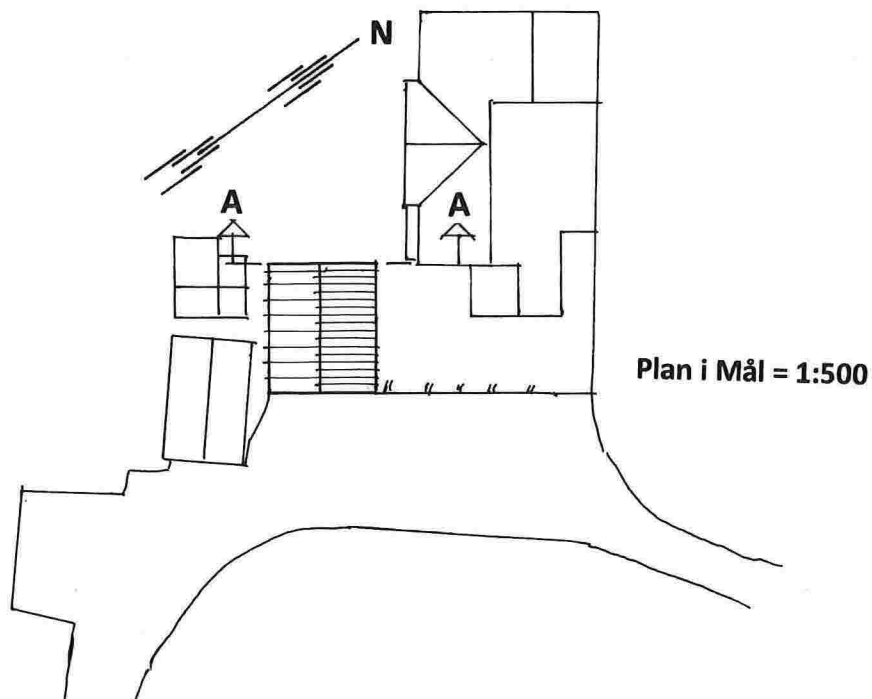

E-1

Fasade mot Nord-Øst

Fasade mot SØR-ØST

Fasade mot NORD-VEST

Fasade mot Sør-Vest

Prosj. garasje for Maren Klokkeide & Ivan Myhr , Veland 7, 5993 Ostereide , Gnr. 12, Bnr. 47 i Lindås kommune

Fasader i Mål = 1:100 , Plan – og Snitt i Mål = 1 : 50

H. SANDVIK AS  
Entreprenør

Isdalstø, 31. 08. 2015

E-2

Snitt i Mål = 1:100

Plan i Mål = 1:500

Situasjonsplan – og Snitt for garasje på gnr. 12 , bnr. 47 i Lindås kommune  
Isdalstø , 31.08.2015

**H.SANDVIK A/S**  
Entreprenør