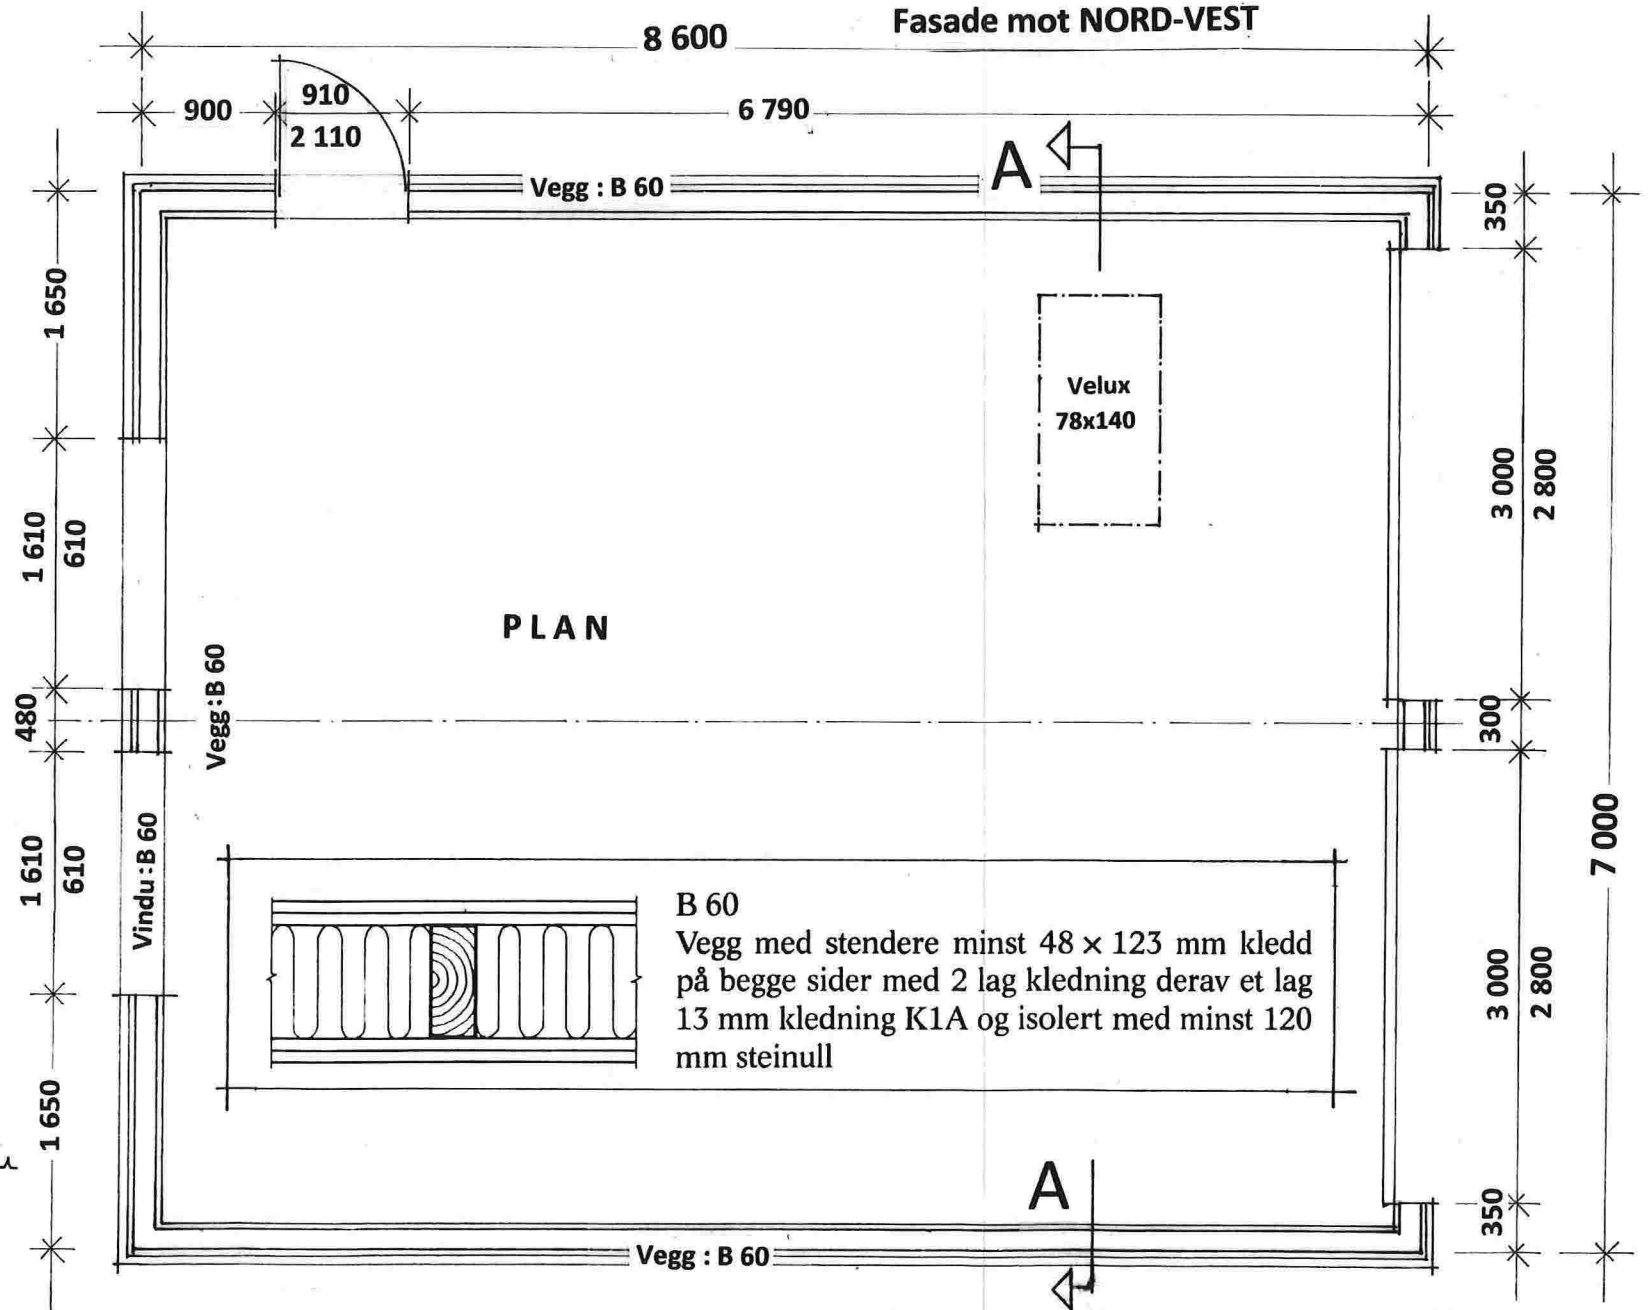

E-1

Fasade mot Nord-Øst

Fasade mot SØR-ØST

Fasade mot NORD-VEST

Fasade mot Sør-Vest

Prosj. garasje for Maren Klokkeide & Ivan Myhr , Veland 7, 5993 Ostereide , Gnr. 12, Bnr. 47 i Lindås kommune

Fasader i Mål = 1:100 , Plan – og Snitt i Mål = 1 : 50

H. SANDVIK AS  
Entreprenør

Isdalstø, 31. 08. 2015

E-2

Snitt i Mål = 1:100

Plan i Mål = 1:500

Situasjonsplan – og Snitt for garasje på gnr. 12 , bnr. 47 i Lindås kommune  
Isdalstø , 31.08.2015

**H.SANDVIK A/S**  
Entreprenør