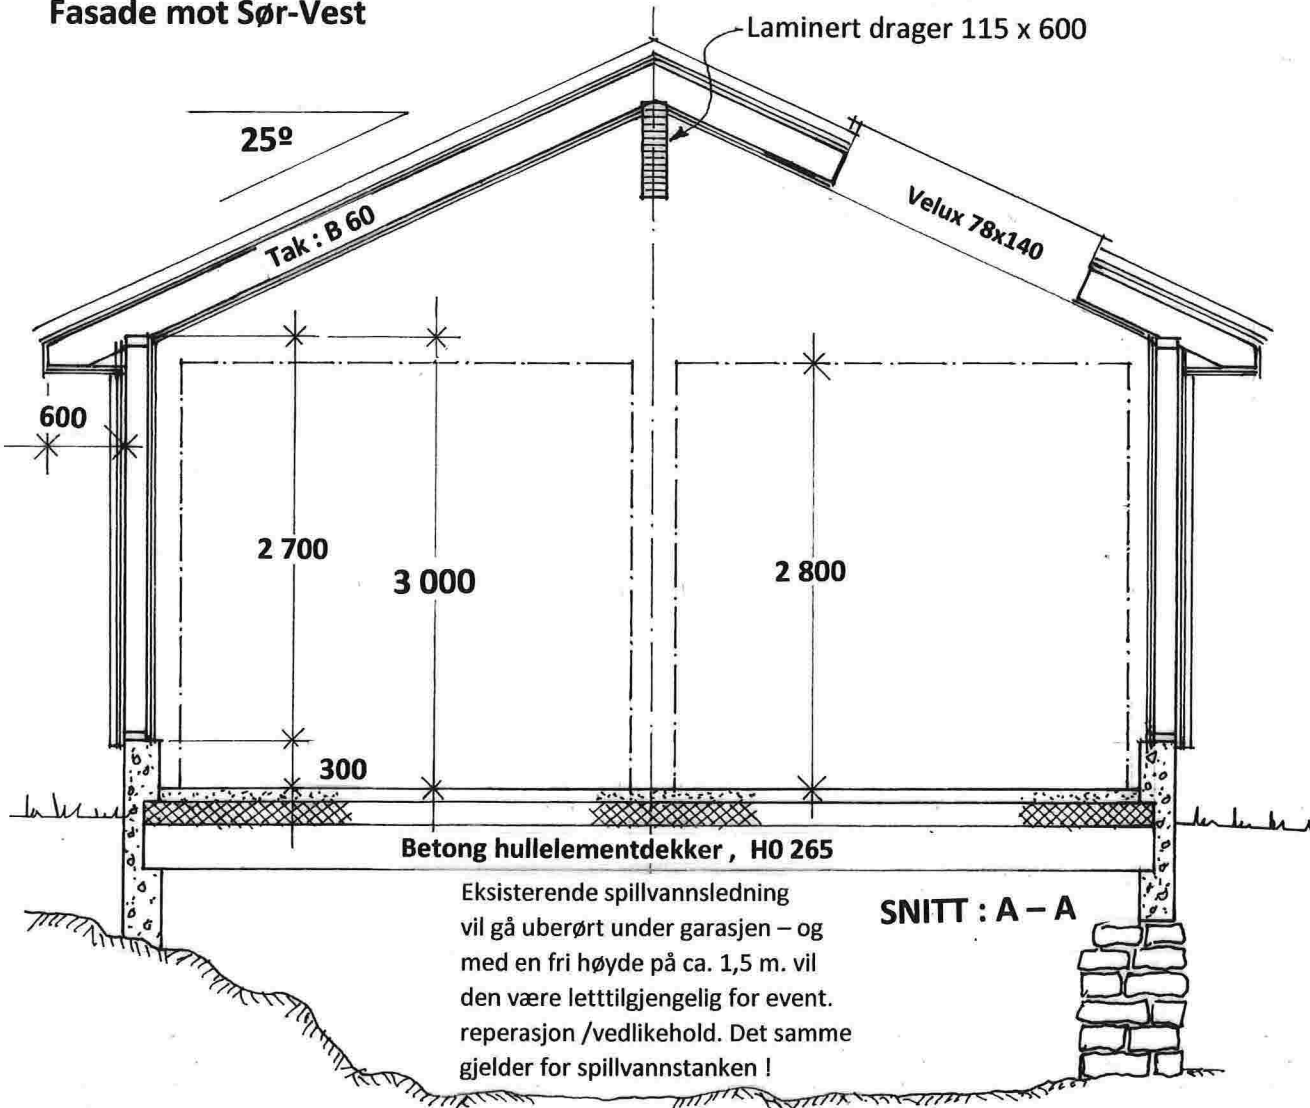

E-1

Fasade mot Nord-Øst

Fasade mot SØR-ØST

Fasade mot NORD-VEST

Fasade mot Sør-Vest

Prosj. garasje for Maren Klokkeide & Ivan Myhr , Veland 7, 5993 Ostereide , Gnr. 12, Bnr. 47 i Lindås kommune

Fasader i Mål = 1:100 , Plan – og Snitt i Mål = 1 : 50

H. SANDVIK AS  
Entreprenør

Isdalstø, 31. 08. 2015

E-2

Snitt i Mål = 1:100

Plan i Mål = 1:500

Situasjonsplan – og Snitt for garasje på gnr. 12 , bnr. 47 i Lindås kommune  
Isdalstø , 31.08.2015

**H.SANDVIK A/S**  
Entreprenør