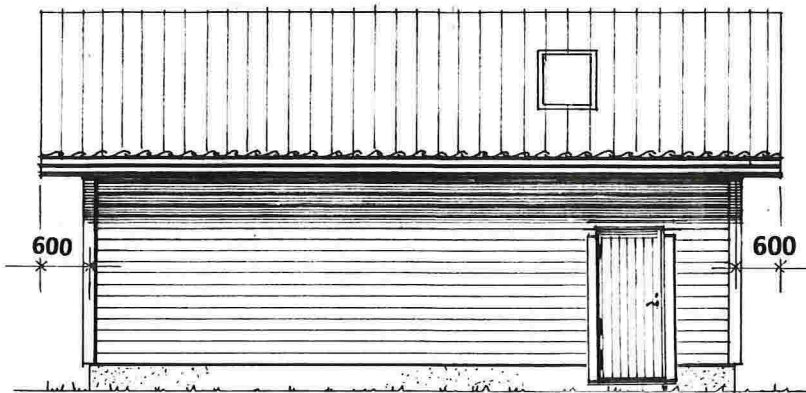

E-1

Fasade mot Nord-Øst

Fasade mot SØR-ØST

Fasade mot NORD-VEST

Fasade mot Sør-Vest

Prosj. garasje for Maren Klokkeide & Ivan Myhr , Veland 7, 5993 Ostereide , Gnr. 12, Bnr. 47 i Lindås kommune

Fasader i Mål = 1:100 , Plan – og Snitt i Mål = 1 : 50

H. SANDVIK AS  
Entreprenør

Isdalstø, 31. 08. 2015

E-2

Snitt i Mål = 1:100

Plan i Mål = 1:500

Situasjonsplan – og Snitt for garasje på gnr. 12 , bnr. 47 i Lindås kommune  
Isdalstø , 31.08.2015

**H.SANDVIK A/S**  
Entreprenør