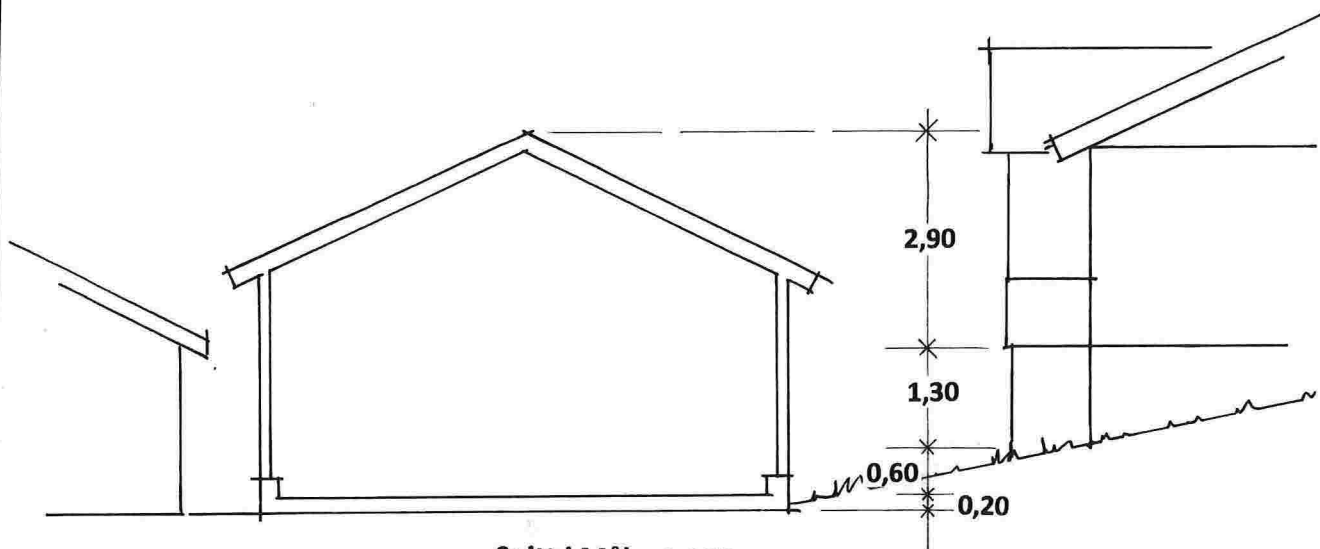

E-1

Fasade mot Nord-Øst

Fasade mot SØR-ØST

Fasade mot NORD-VEST

Fasade mot Sør-Vest

Prosj. garasje for Maren Klokkeide & Ivan Myhr , Veland 7, 5993 Ostereide , Gnr. 12, Bnr. 47 i Lindås kommune

Fasader i Mål = 1:100 , Plan – og Snitt i Mål = 1 : 50

H. SANDVIK AS  
Entreprenør

Isdalstø, 31. 08. 2015

E-2

Snitt i Mål = 1:100

Plan i Mål = 1:500

Situasjonsplan – og Snitt for garasje på gnr. 12 , bnr. 47 i Lindås kommune  
Isdalstø , 31.08.2015

**H.SANDVIK A/S**  
Entreprenør