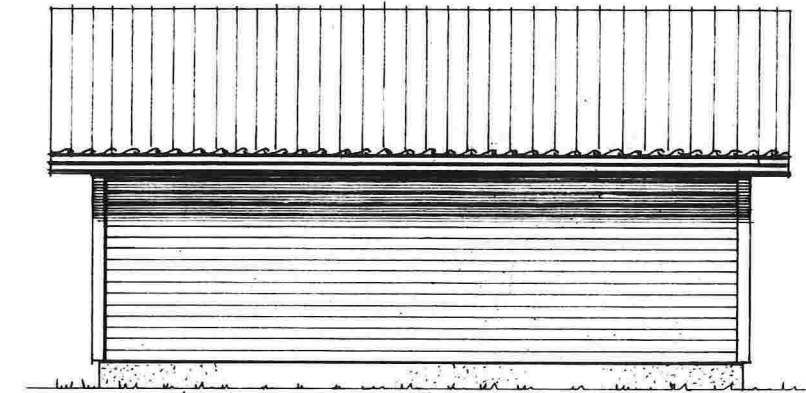

E-1

Fasade mot Nord-Øst

Fasade mot SØR-ØST

Fasade mot NORD-VEST

Fasade mot Sør-Vest

Prosj. garasje for Maren Klokkeide & Ivan Myhr , Veland 7, 5993 Ostereide , Gnr. 12, Bnr. 47 i Lindås kommune

Fasader i Mål = 1:100 , Plan – og Snitt i Mål = 1 : 50

H. SANDVIK AS  
Entreprenør

Isdalstø, 31. 08. 2015

E-2

Snitt i Mål = 1:100

Plan i Mål = 1:500

Situasjonsplan – og Snitt for garasje på gnr. 12 , bnr. 47 i Lindås kommune  
Isdalstø , 31.08.2015

**H.SANDVIK A/S**  
Entreprenør