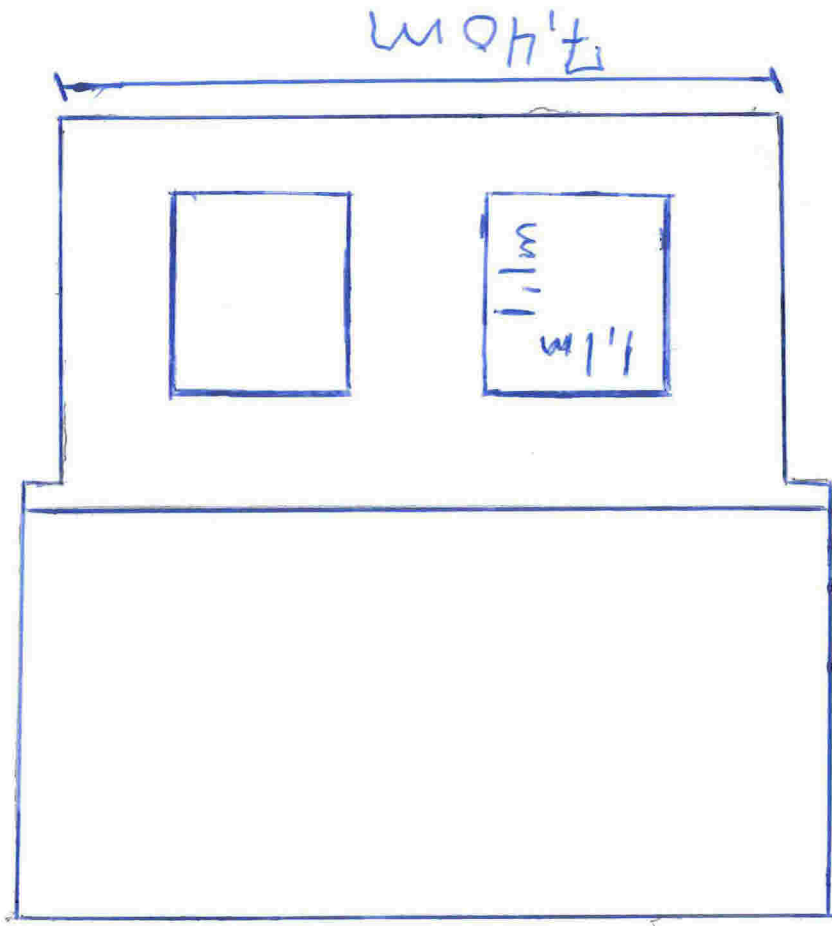

Vegen til Fossevatnet

Til Grense

48,84m²

7,50m

10,20m

1,6m

3,10m

148736

Høyde 3,00m
Bredde 2,75m
På porter

Kote, ca 85m

000
000
0000

0000
0000
0000
0000

SNITT

MOT NORD

Mot Sør

MOT ØST