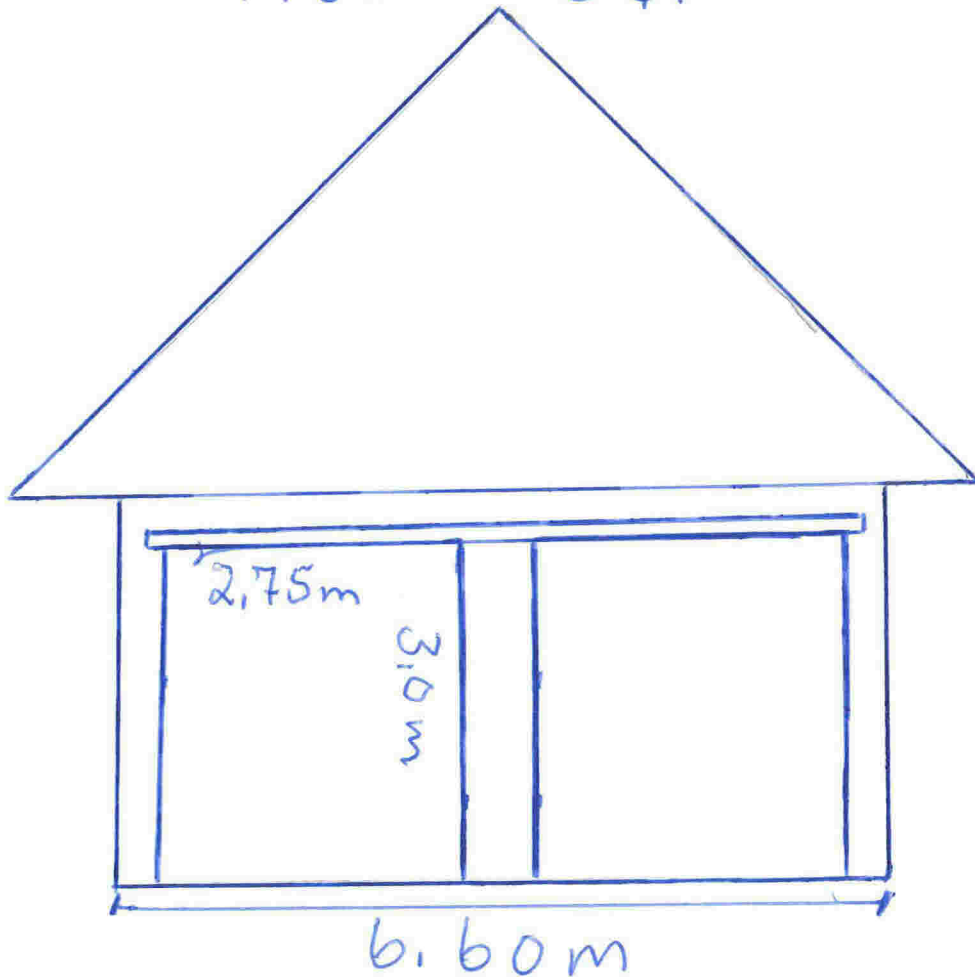

Vegen til Fossevatnet

Til Grense

48,84m²

7,50m

10,20m

1,6m

3,10m

148736

06

39°

Drager 0,45m

2,175m

Totalhøyde bilom

0,15m

3,20m

2,165m

Høyde 3,00m
Bredde 2,75m
På porter

Kote, ca 85m

000
000
0000

0000
0000
0000
0000

SNITT

MOT NORD

Mot Sør

MOT ØST