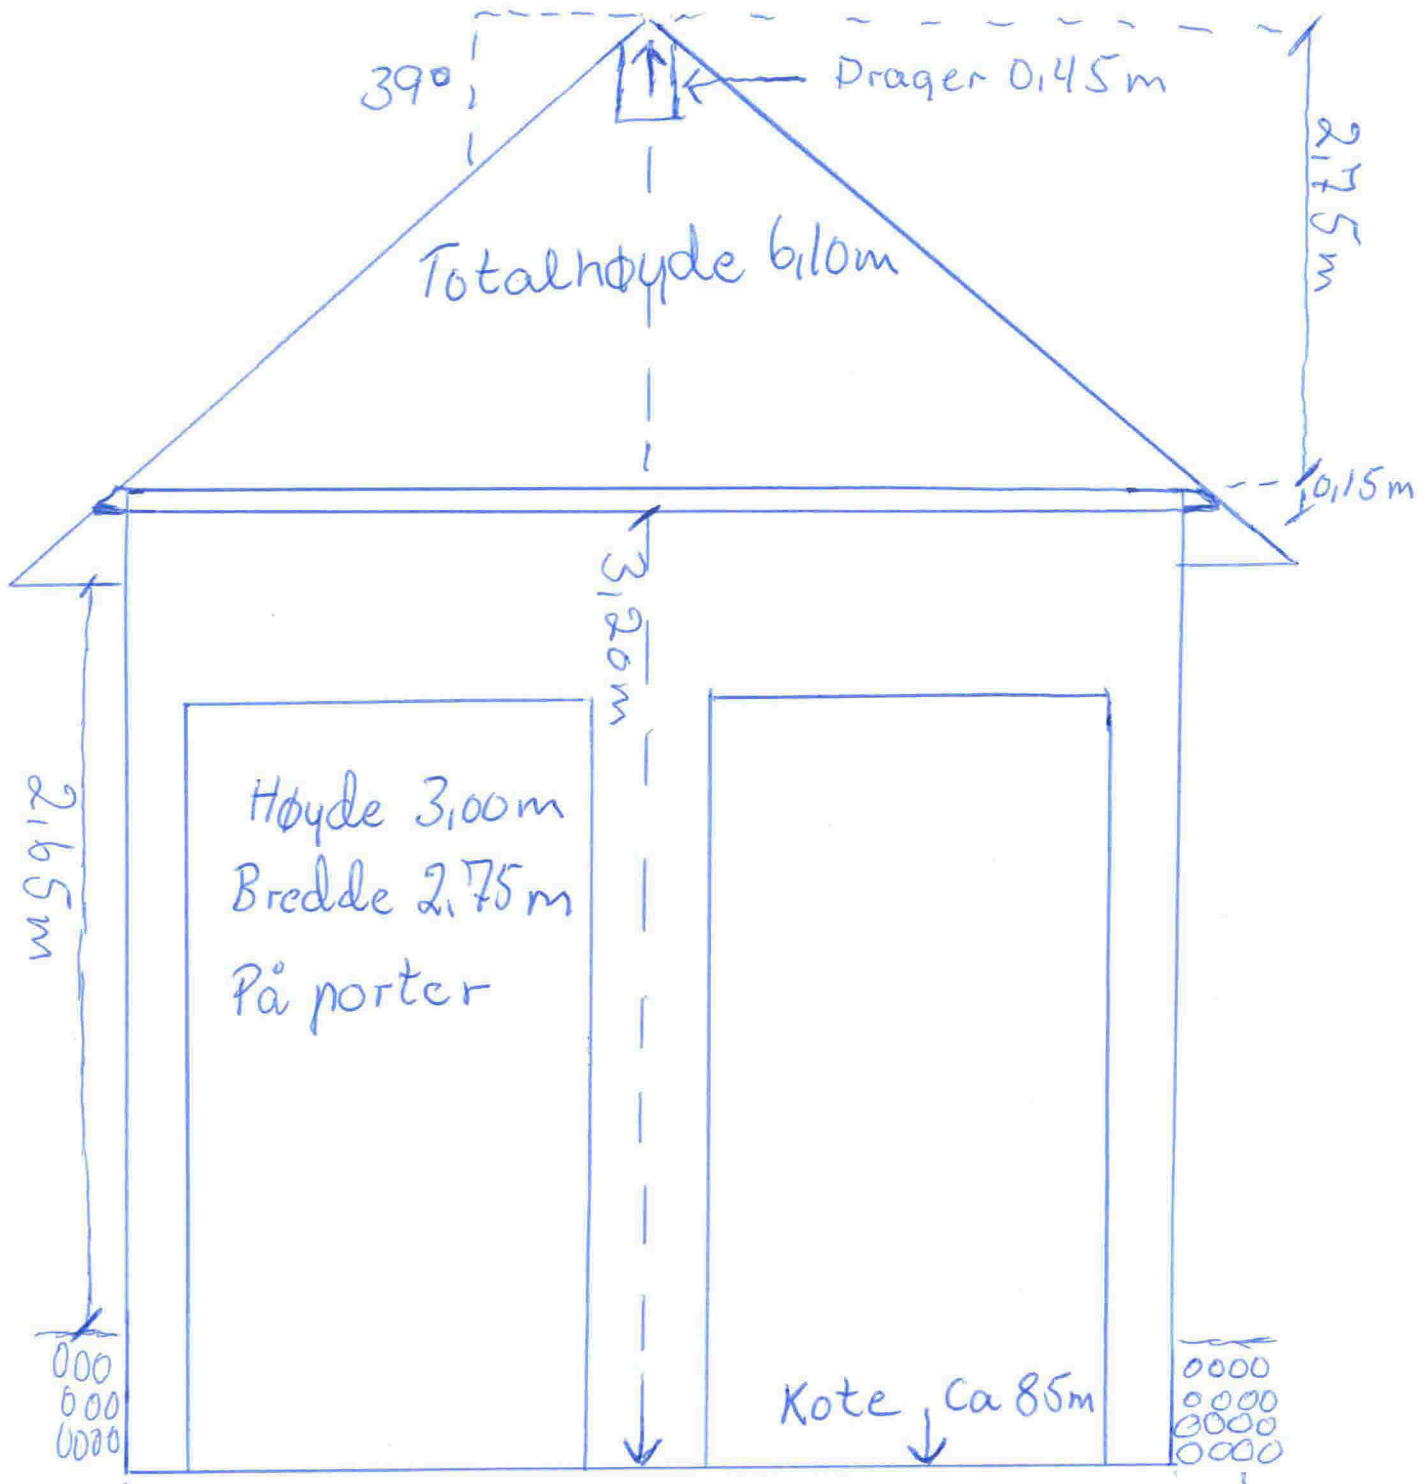

Vegen til Fossevatnet

Til Grense

48,84m²

7,50m

10,20m

1,6m

3,10m

148736

06

39°

Drager 0,45m

2,175m

Totalhøyde bilom

0,15m

3,20m

2,165m

Høyde 3,00m
Bredde 2,75m
På porter

Kote, ca 85m

000
000
0000

0000
0000
0000
0000

SNITT

MOT NORD

Mot Sør

MOT ØST