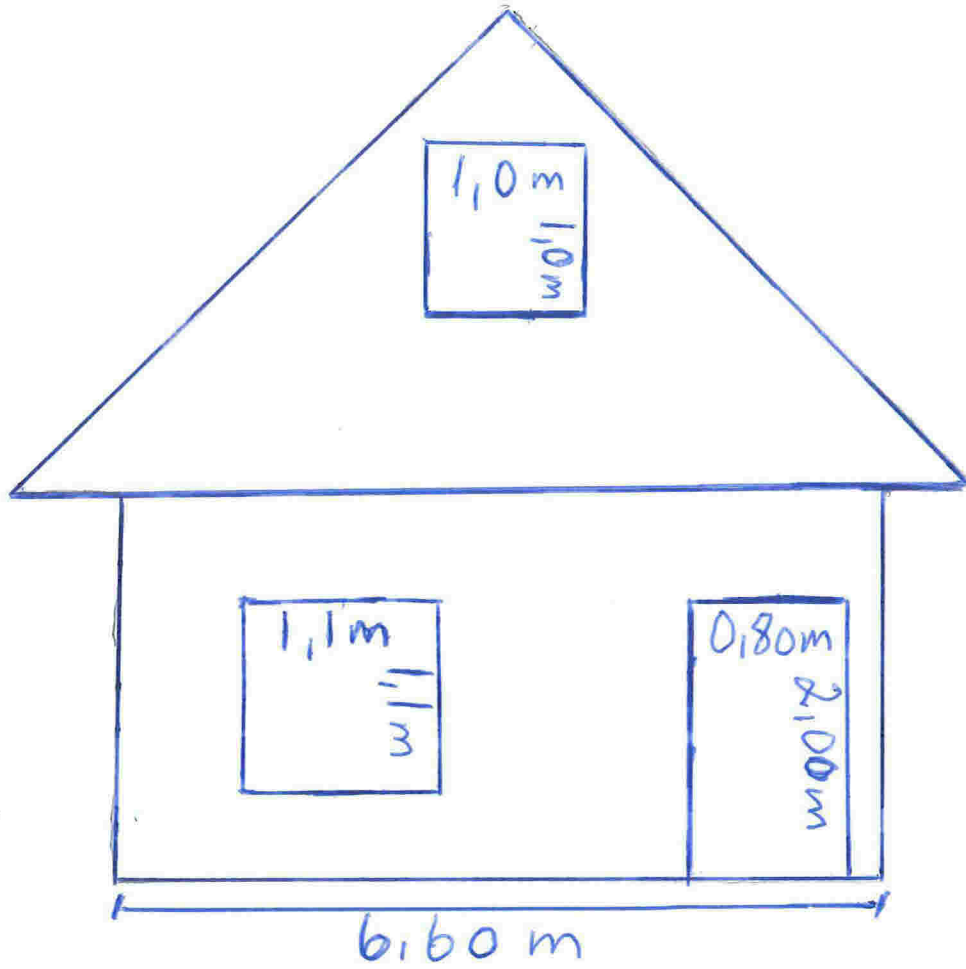

Vegen til Fossevatnet

Til Grense

48,84m²

7,50m

10,20m

1,6m

3,10m

148736

Høyde 3,00m
Bredde 2,75m
På porter

Kote, ca 85m

000
000
0000

0000
0000
0000
0000

SNITT

MOT NORD

Mot Sør

MOT ØST