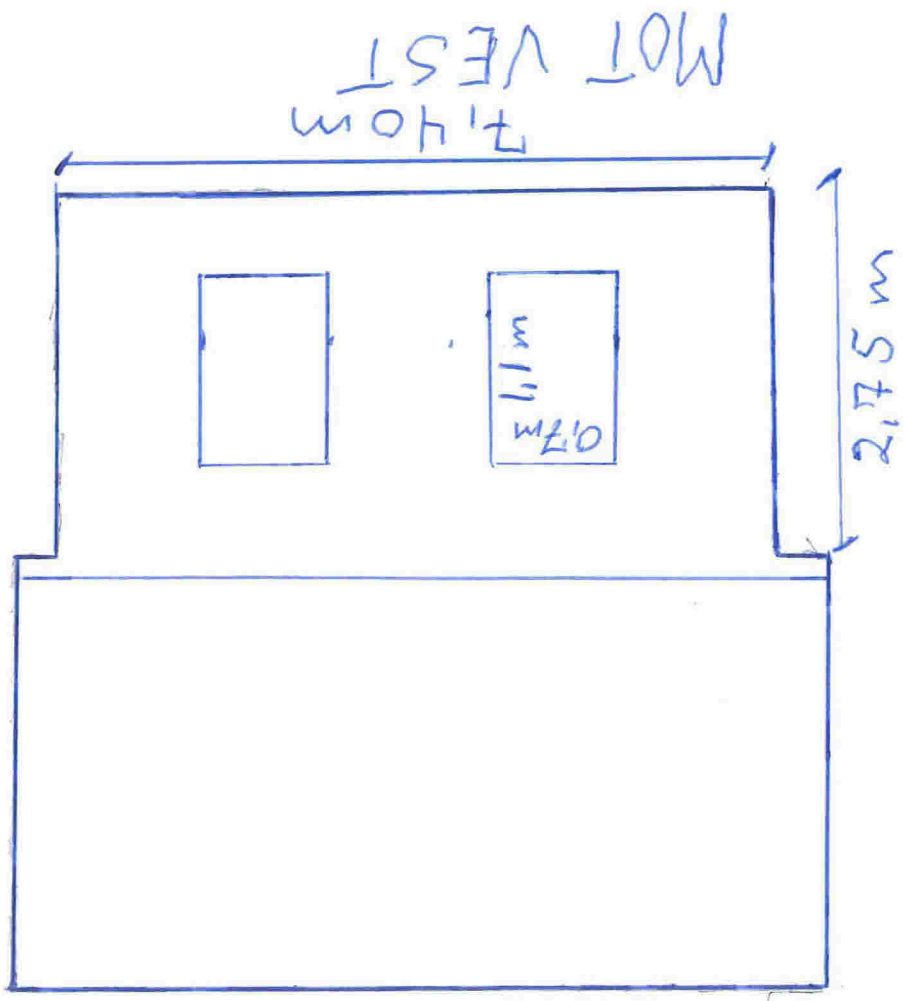

Vegen til Fossevatnet

Til Grense

48,84m²

7,50m

10,20m

1,6m

3,10m

148736

06

39°

Drager 0,45m

2,175m

Totalhøyde bilom

0,15m

3,20m

2,165m

Høyde 3,00m
Bredde 2,75m
På porter

Kote, ca 85m

000
000
0000

0000
0000
0000
0000

SNITT

MOT NORD

Mot Sør

MOT ØST