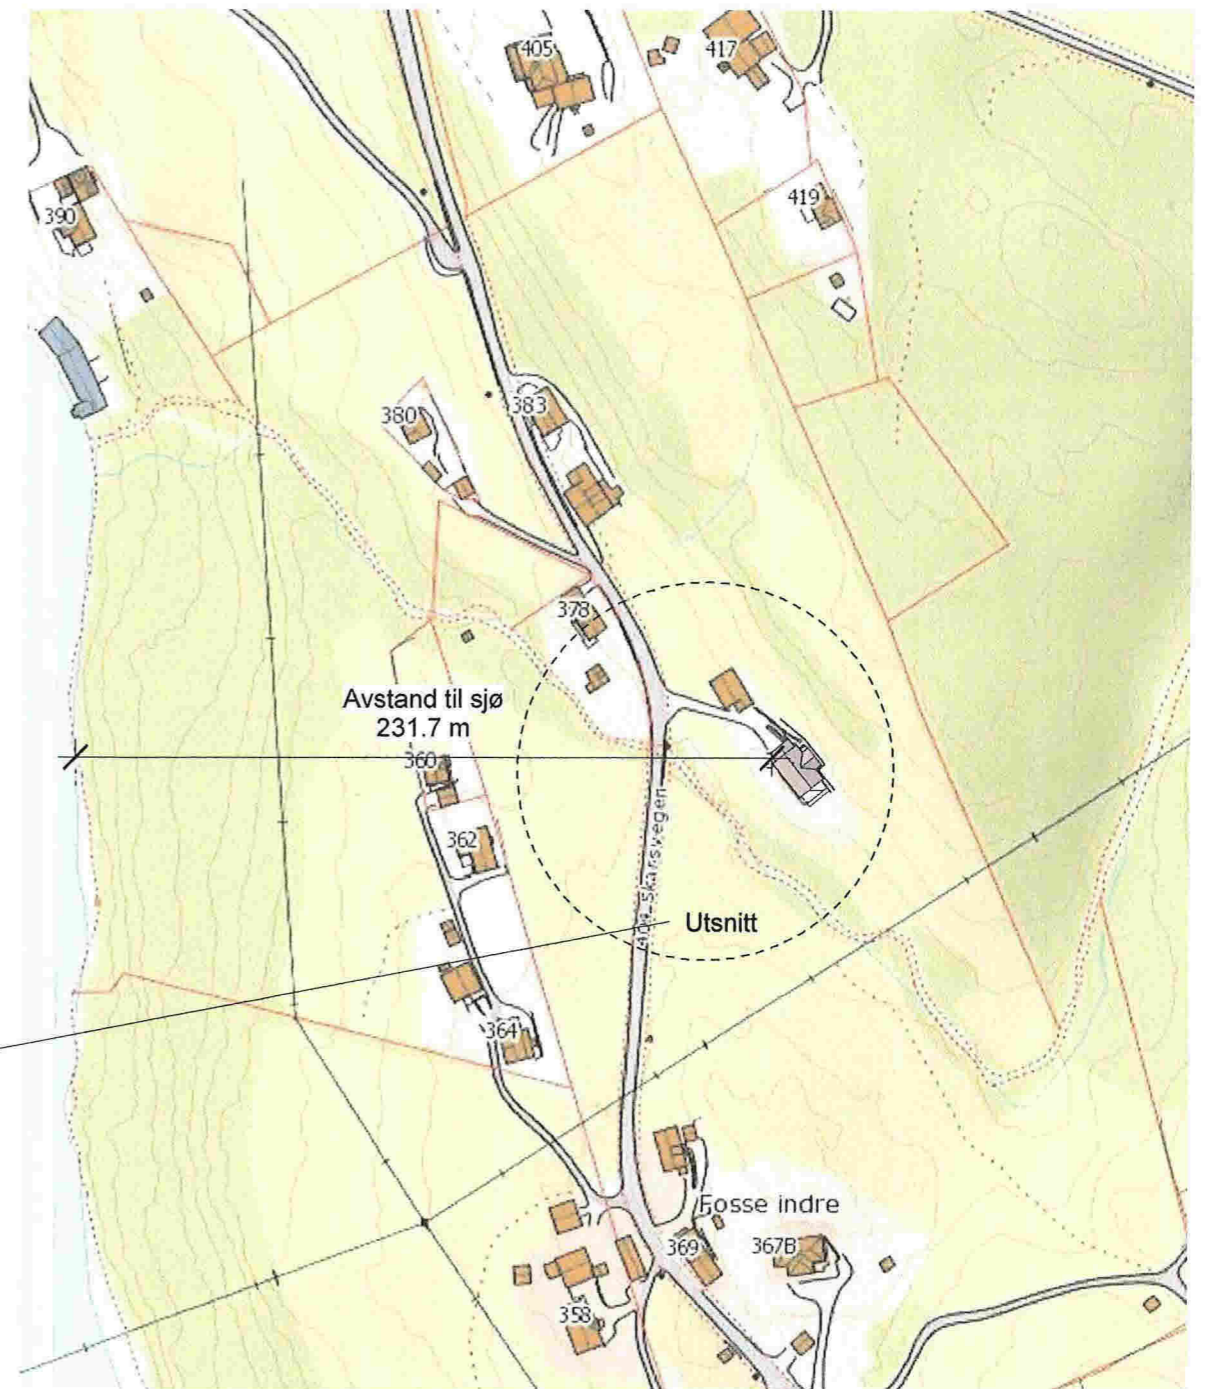

1

Våningshus og garasje

1 : 500

2

Kart over 146/5

1 : 2500

ENEBOLIG Gnr 146, Bnr 5, Alversund Lindås kommune P.nr 1513	Situasjonsplan SØKNAD OM TILBYGG Liv Astrid og Leiv Steinar Åsebø Skarsvegen 375, 5911 Alversund	Mål As / A3
		indicated Tegn.nr A100
Arkitekt Mette Kyed Thorson Sivilarkitekt MNAL Medlem av Arkitektbedriftene Kvalen 16, N-5955 Lindås Tlf +47 901 48 834 mktho@online.no		Rev B
		Dato 2.12.2015