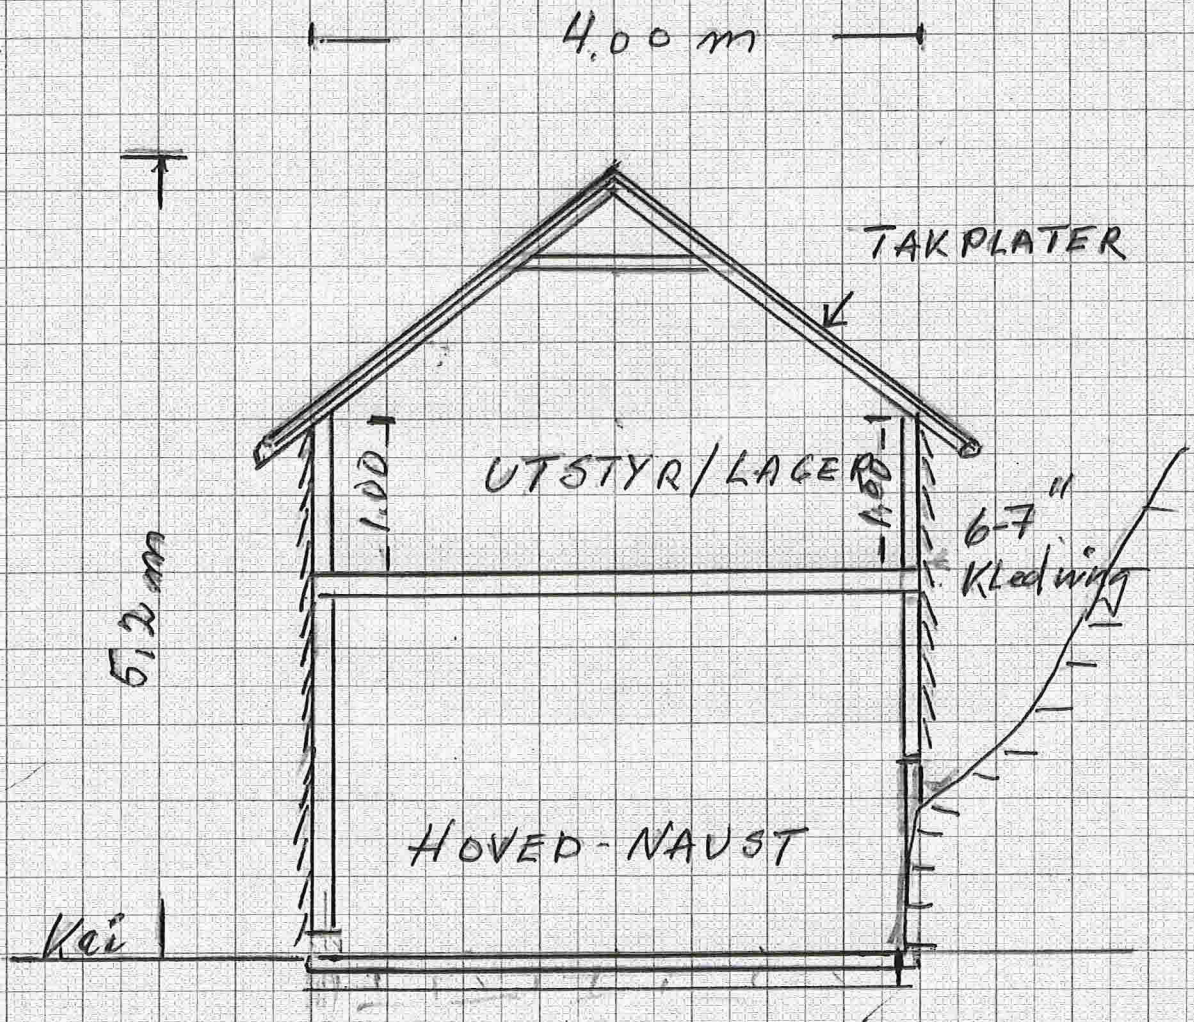

Nov 2015

M 1:50

H: 0.4 150mm

NAUST PÅ GNR 139, BNR 7, LINDÅS  
 FASADE MOT VEST  
 ENDRING NOVEMBER 2015

NAUST PÅ GNR 139, BNR 7 I LINDÅS  
FASADE MOT SØR. ENDRING NOV. 15.

M 1:50

NAUST PÅ GNR 139, BNR.7 i LINDÅS  
SNITT - ENDRING NOV-2015