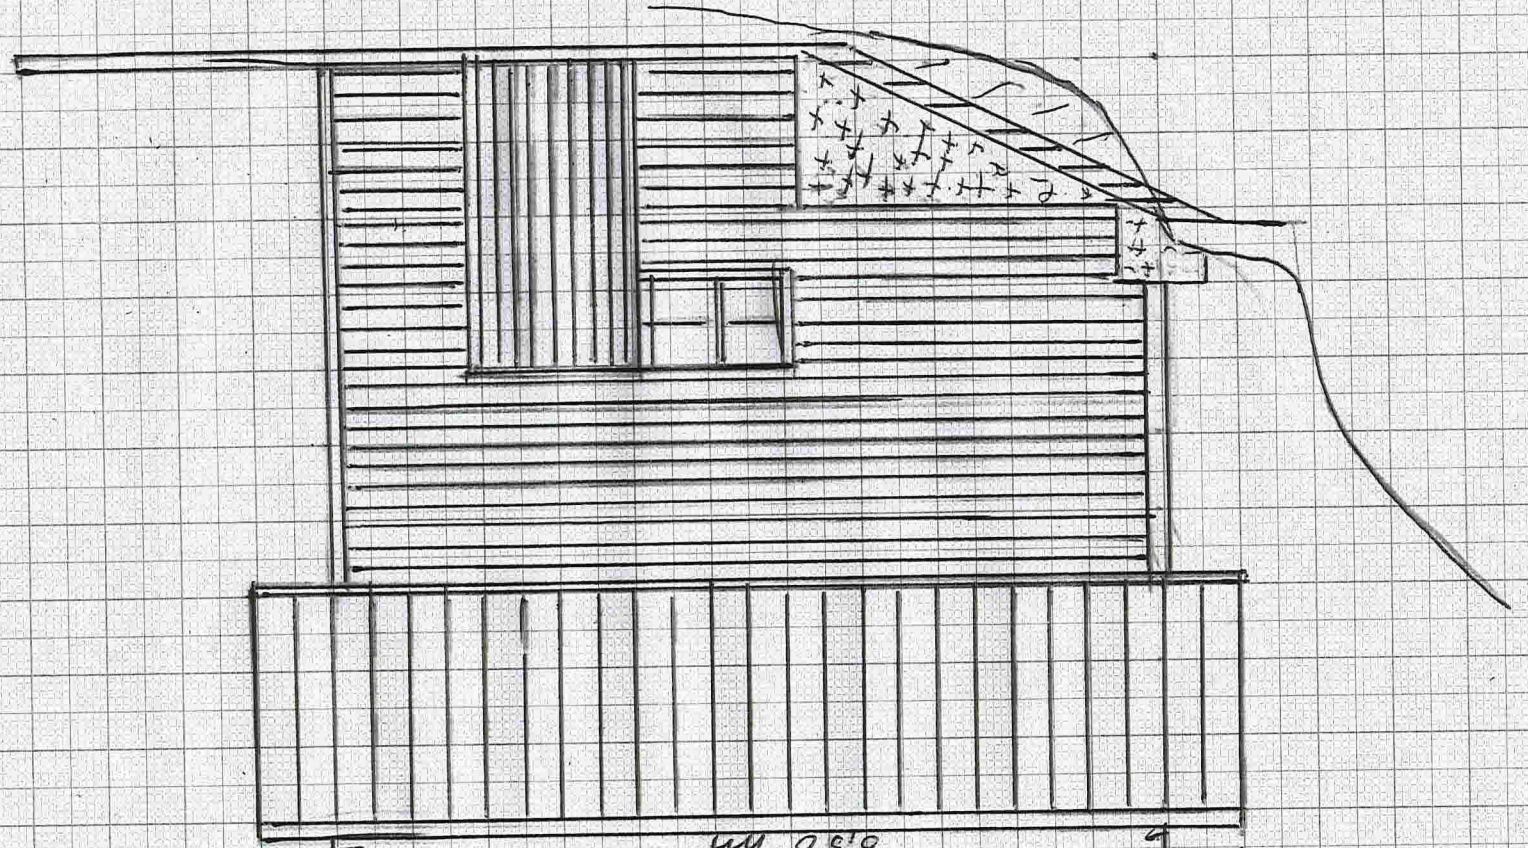

Nov 2015

M 1:50

H: 0.4 150mm

NAUST PÅ GNR 139, BNR 7, LINDÅS  
 FASADE MOT VEST  
 ENDRING NOVEMBER 2015

NAUST PÅ GNR 139, BNR 7 I LINDÅS  
FASADE MOT SØR. ENDRING NOV. 15.

M 1:50

NAUST PÅ GNR 139, BNR.7 i LINDÅS  
SNITT - ENDRING NOV-2015