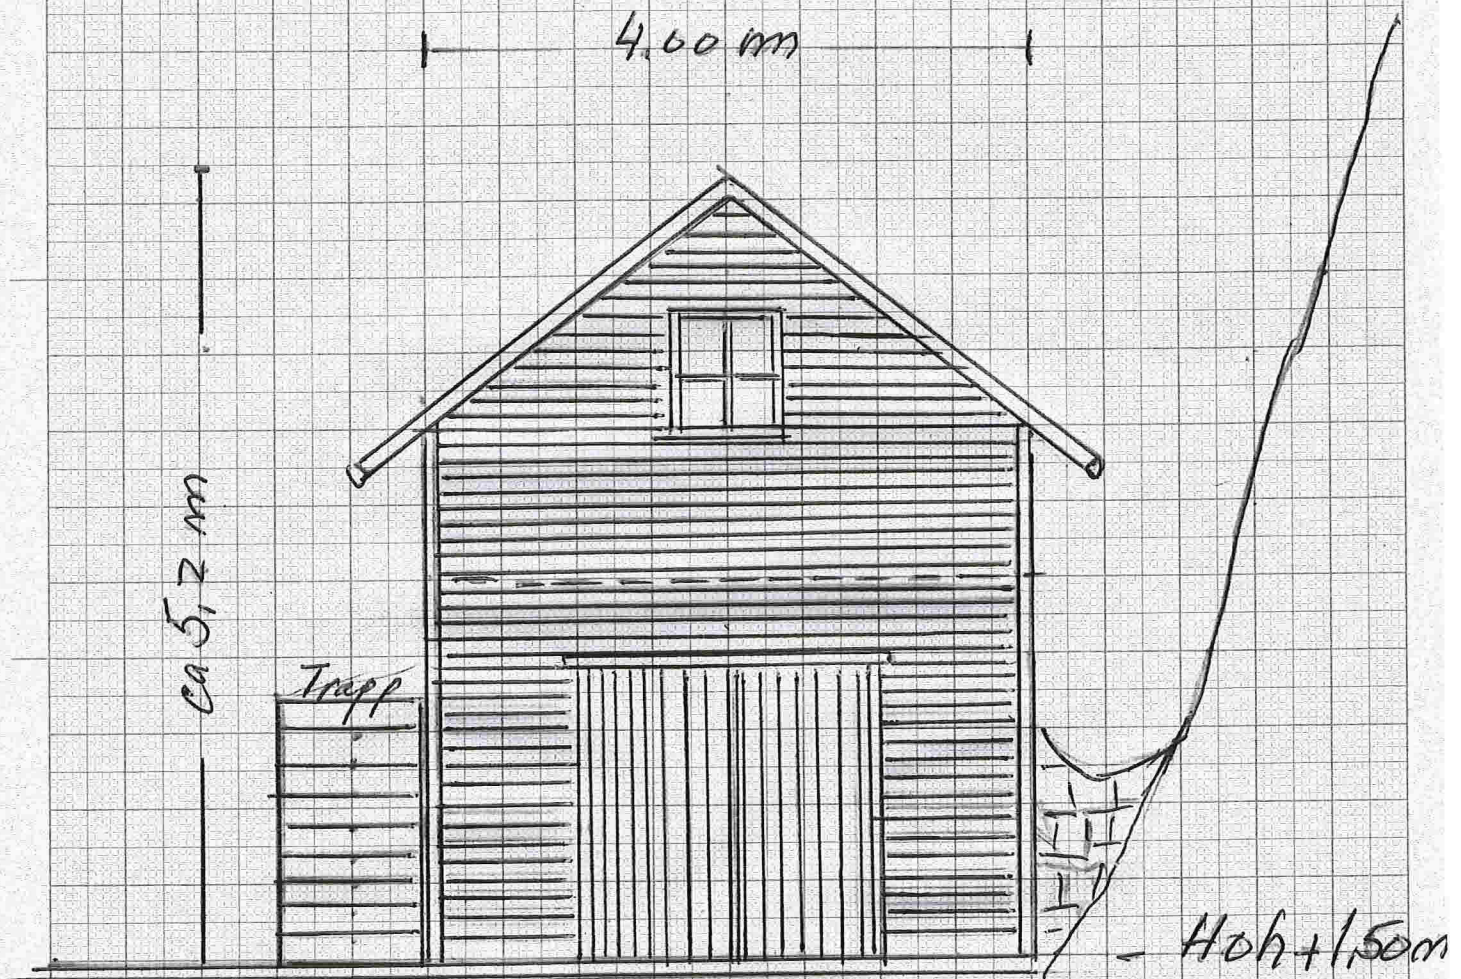

Nov 2015

M 1:50

H: 0.4 150mm

NAUST PÅ GNR 139, BNR 7, LINDÅS  
 FASADE MOT VEST  
 ENDRING NOVEMBER 2015

NAUST PÅ GNR 139, BNR 7 I LINDÅS  
FASADE MOT SØR. ENDRING NOV. 15.

M 1:50

NAUST PÅ GNR 139, BNR.7 i LINDÅS  
SNITT - ENDRING NOV-2015