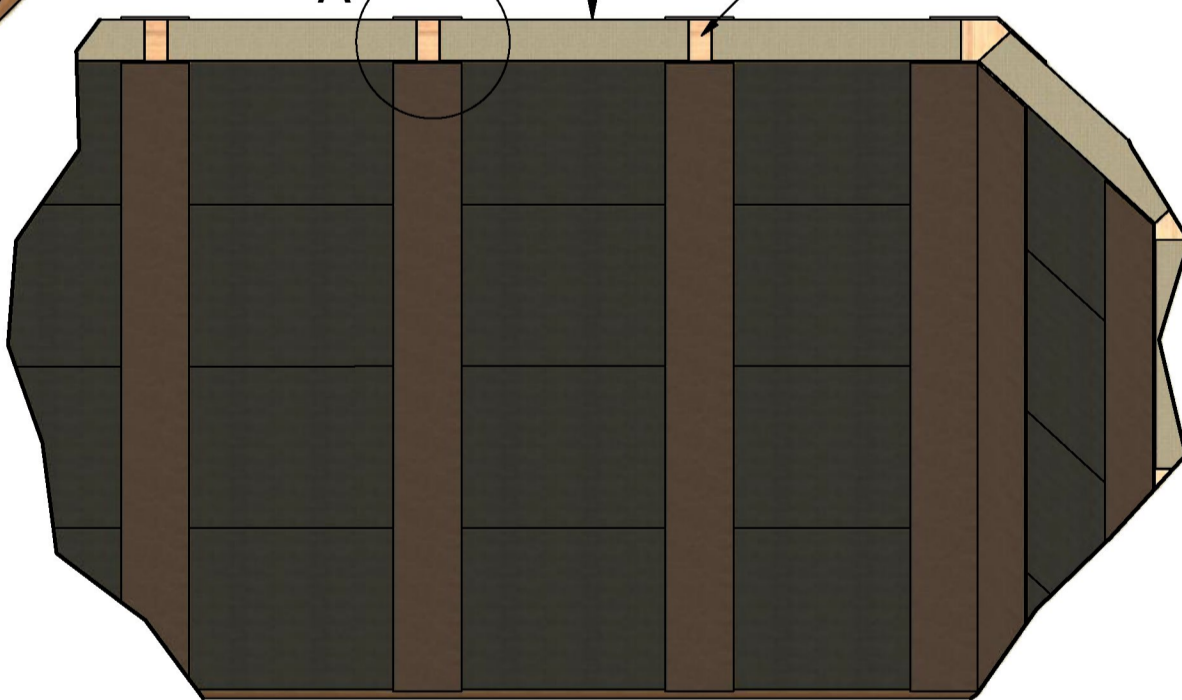

Himlingsplater unnlatt for å slippe inn lys fra eksisterende armatur.

Himlingsplater unnlatt for å slippe inn lys fra eksisterende armatur.

Himling.

80mm\*600mm\*900mm Isolasjonsstykker pakket inn i plast og stoff for å forhindre støvdannelse.

Åpning til dør.

A

2\*4" stender.

4075

Åpning til dør.

3600

Det. A

Sikringsplate til isolasjon, festet i 2\*4" stender.