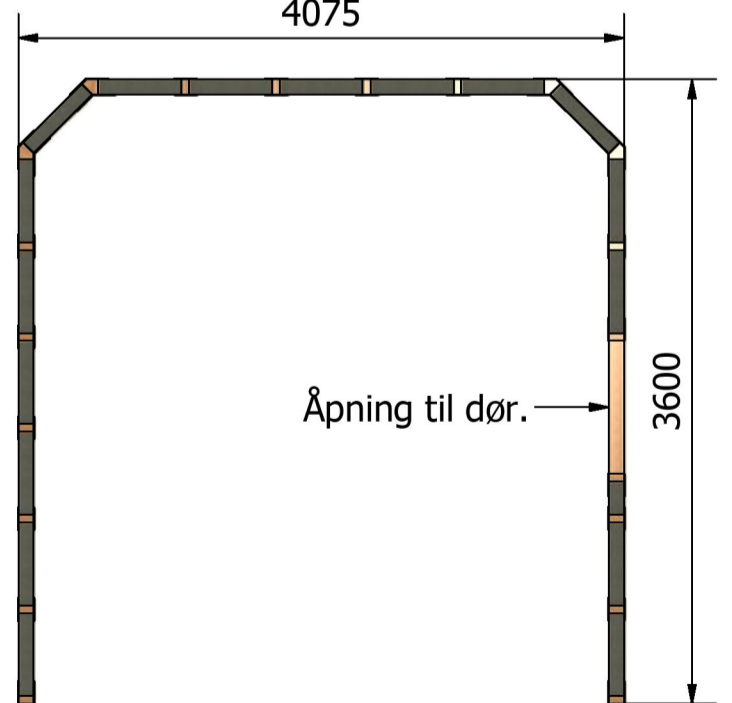

Himlingsplater unnlatt for å slippe inn lys fra eksisterende armatur.

Himlingsplater unnlatt for å slippe inn lys fra eksisterende armatur.

Himling.

80mm\*600mm\*900mm Isolasjonsstykker pakket inn i plast og stoff for å forhindre støvdannelse.

Åpning til dør.

A

2\*4" stender.

4075

Åpning til dør.

3600

Det. A

Sikringsplate til isolasjon, festet i 2\*4" stender.