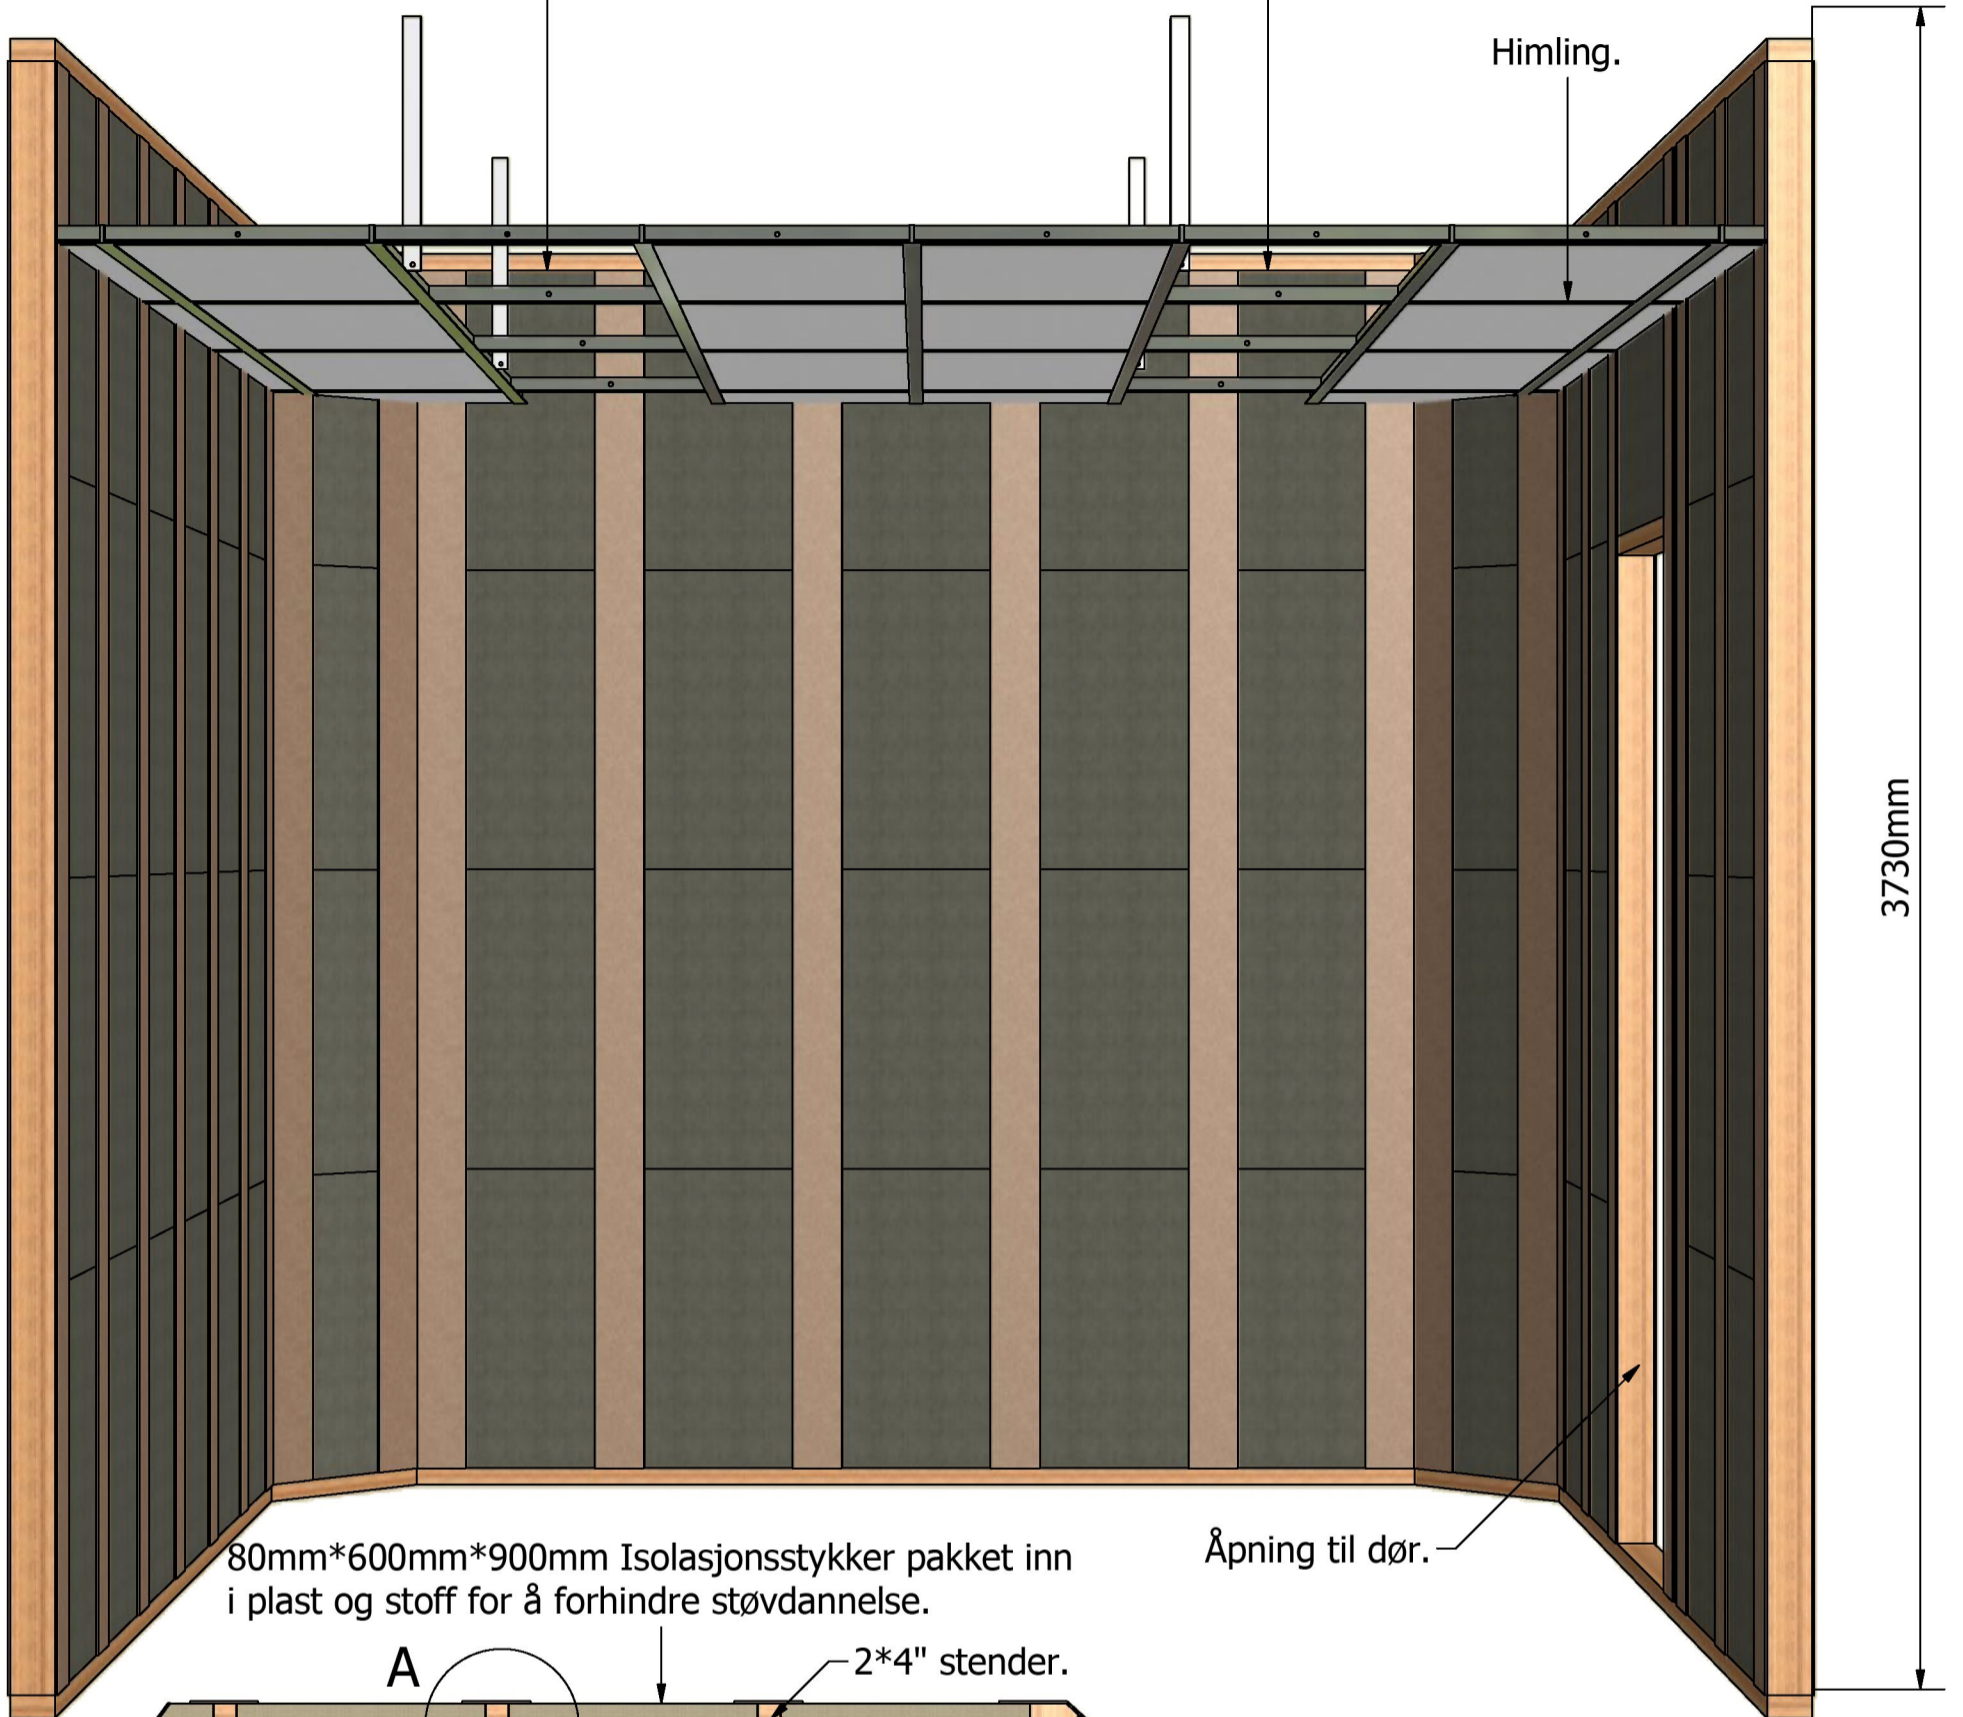

Himlingsplater unnlatt for å slippe inn lys fra eksisterende armatur.

Himlingsplater unnlatt for å slippe inn lys fra eksisterende armatur.

Himling.

80mm\*600mm\*900mm Isolasjonsstykker pakket inn i plast og stoff for å forhindre støvdannelse.

Åpning til dør.

A

2\*4" stender.

4075

Åpning til dør.

3600

Det. A

Sikringsplate til isolasjon, festet i 2\*4" stender.