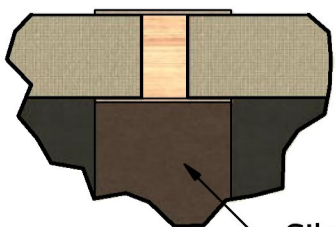

Himlingsplater unnlatt for å slippe inn lys fra eksisterende armatur.

Himlingsplater unnlatt for å slippe inn lys fra eksisterende armatur.

Himling.

80mm\*600mm\*900mm Isolasjonsstykker pakket inn i plast og stoff for å forhindre støvdannelse.

Åpning til dør.

A

2\*4" stender.

4075

Åpning til dør.

3600

Det. A

Sikringsplate til isolasjon, festet i 2\*4" stender.