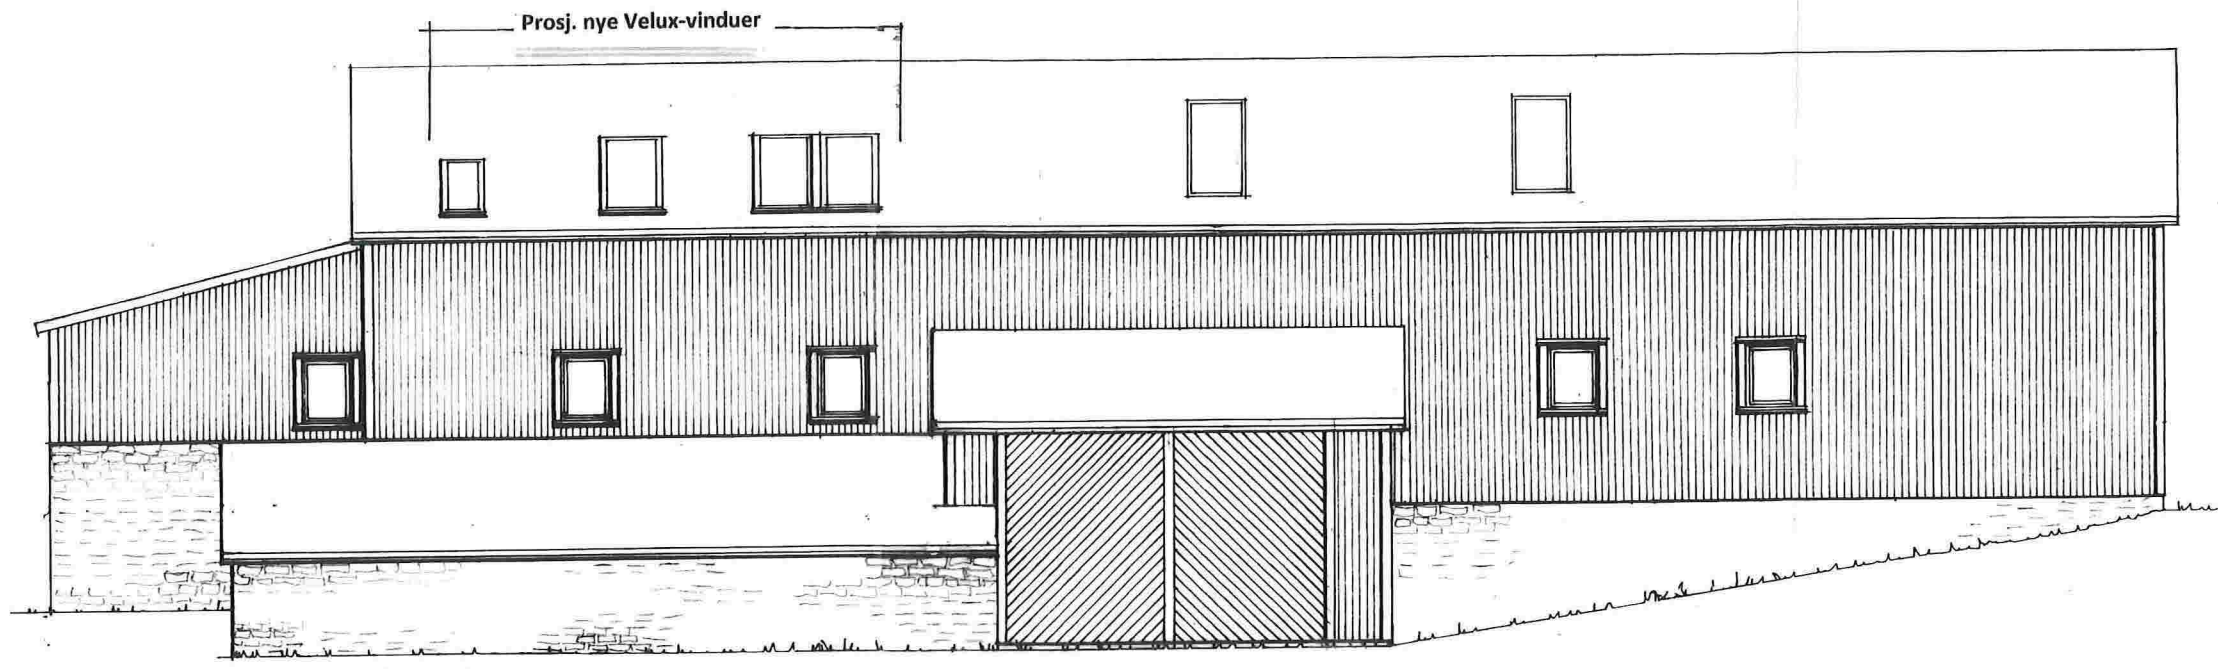

E-1

Innredning for veterinærkontor  
**SEIM Veterinærkontor**

Mål = 1 : 50 ) : 1 cm. = 0,5 m.

Seim, 22. 10. 2015  
 Arkitekt Knut Willie Jacobsen

Fasade mot SYD-VEST , Proj, nye takvinduer ( Velux )

Fasade mot NORD-ØST , Proj. nytt inngangsparti – og vinduer

Proj. nye vinduer

Nytt inngangsparti

Fasade mot NORD-VEST , Proj. nye vinduer

Fasade mot SYD-ØST , Ingen endringer

Proj. innredning av Veterinærkontor i låven ,  
 Gnr. 176 , Bnr. 3 i Lindås kommune  
 Endrede fasader i Mål = 1 : 100