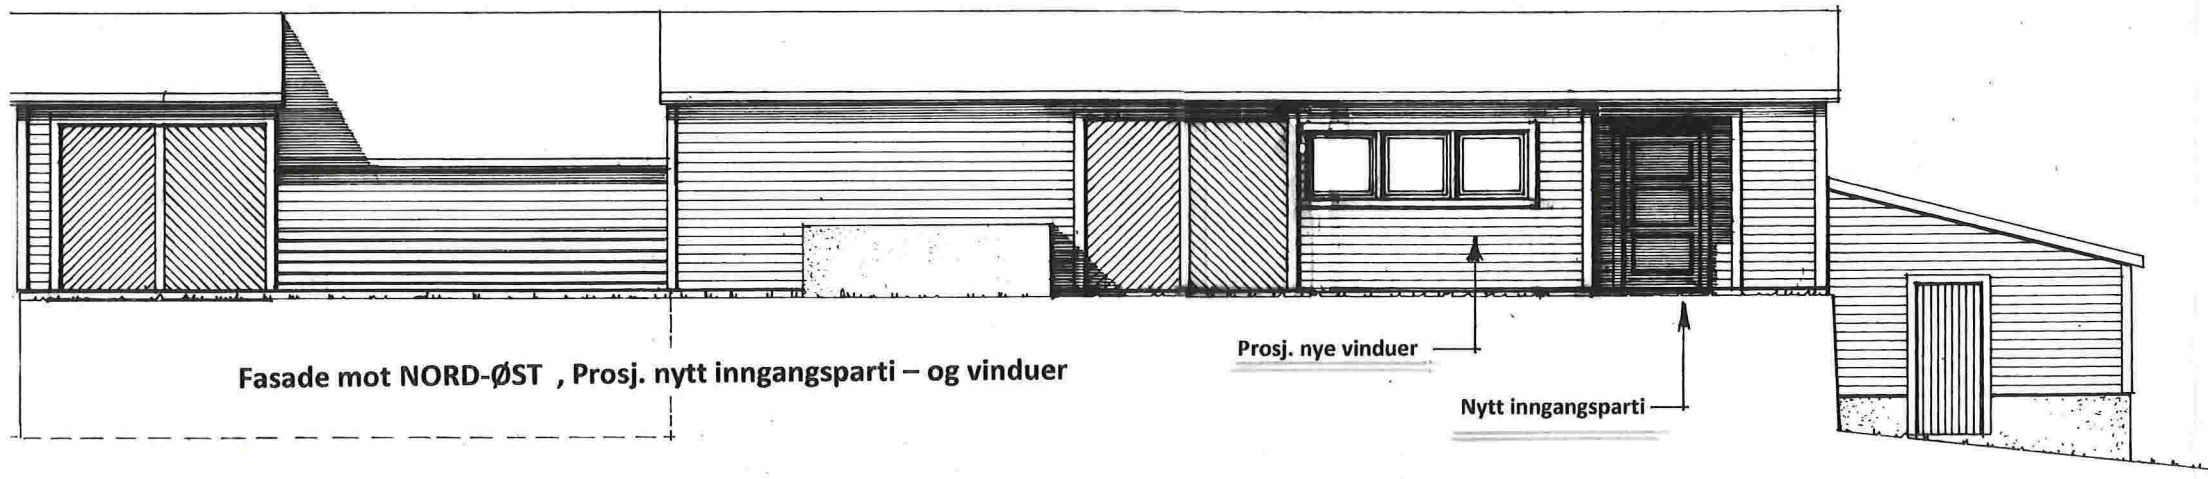

E-1

Innredning for veterinærkontor  
**SEIM Veterinærkontor**

Mål = 1 : 50 ) : 1 cm. = 0,5 m.

Seim, 22. 10. 2015  
 Arkitekt Knut Willie Jacobsen

Fasade mot SYD-VEST , Proj, nye takvinduer ( Velux )

Fasade mot NORD-ØST , Proj. nytt inngangsparti – og vinduer

Proj. nye vinduer

Nytt inngangsparti

Fasade mot NORD-VEST , Proj. nye vinduer

Fasade mot SYD-ØST , Ingen endringer

Proj. innredning av Veterinærkontor i låven ,  
 Gnr. 176 , Bnr. 3 i Lindås kommune  
 Endrede fasader i Mål = 1 : 100