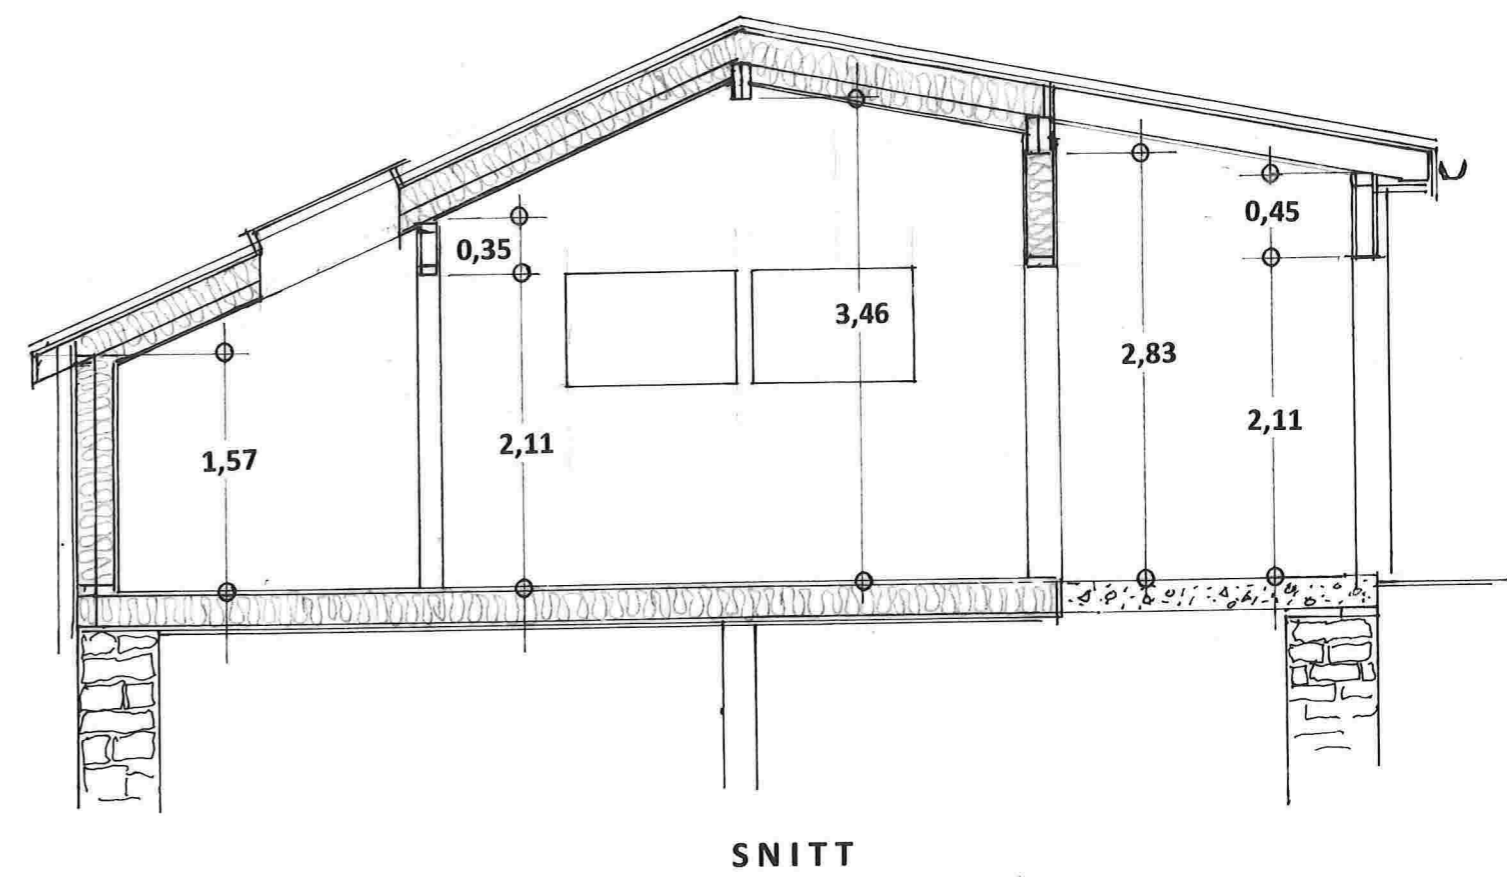

E-1

Innredning for veterinærkontor  
**SEIM Veterinærkontor**

Mål = 1 : 50 ) : 1 cm. = 0,5 m.

Seim, 22. 10. 2015  
 Arkitekt Knut Willie Jacobsen

Fasade mot SYD-VEST , Proj, nye takvinduer ( Velux )

Fasade mot NORD-ØST , Proj. nytt inngangsparti – og vinduer

Proj. nye vinduer

Nytt inngangsparti

Fasade mot NORD-VEST , Proj. nye vinduer

Fasade mot SYD-ØST , Ingen endringer

Proj. innredning av Veterinærkontor i låven ,  
 Gnr. 176 , Bnr. 3 i Lindås kommune  
 Endrede fasader i Mål = 1 : 100