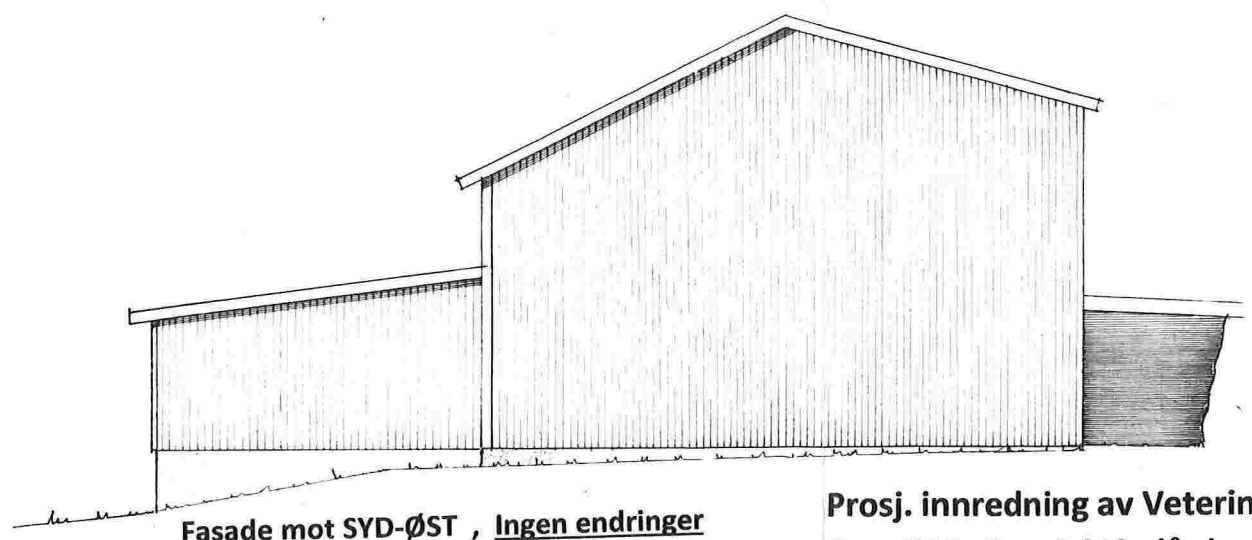

E-1

Innredning for veterinærkontor  
**SEIM Veterinærkontor**

Mål = 1 : 50 ) : 1 cm. = 0,5 m.

Seim, 22. 10. 2015  
 Arkitekt Knut Willie Jacobsen

Fasade mot SYD-VEST , Proj, nye takvinduer ( Velux )

Fasade mot NORD-ØST , Proj. nytt inngangsparti – og vinduer

Proj. nye vinduer

Nytt inngangsparti

Fasade mot NORD-VEST , Proj. nye vinduer

Fasade mot SYD-ØST , Ingen endringer

Proj. innredning av Veterinærkontor i låven ,  
 Gnr. 176 , Bnr. 3 i Lindås kommune  
 Endrede fasader i Mål = 1 : 100