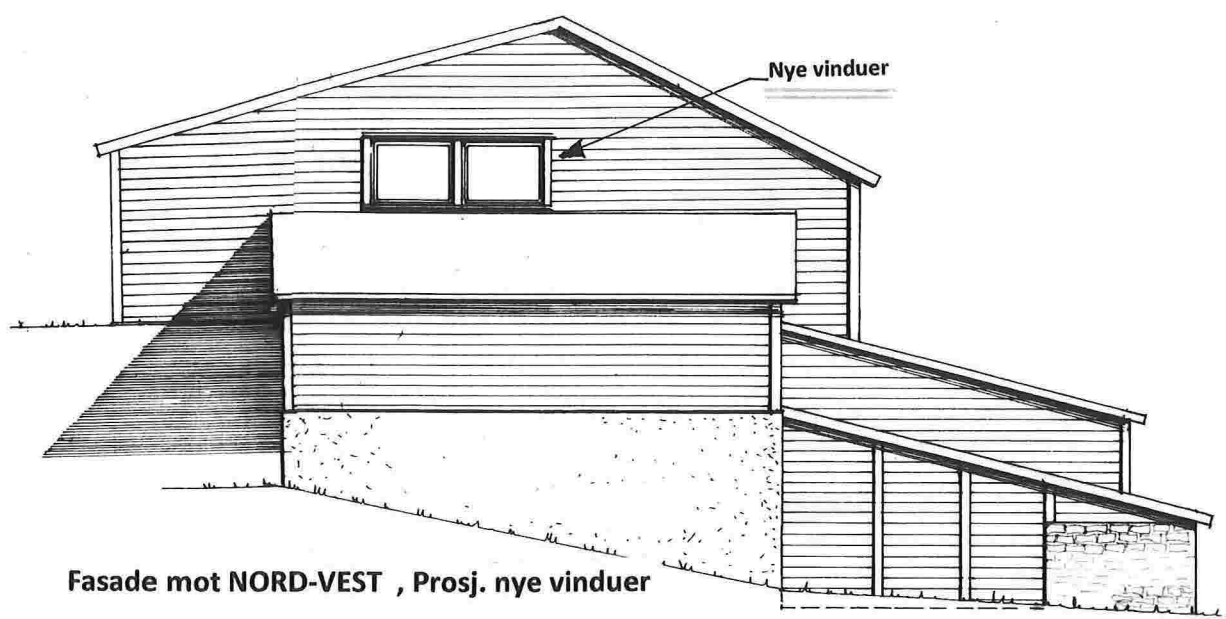

E-1

Innredning for veterinærkontor  
**SEIM Veterinærkontor**

Mål = 1 : 50 ) : 1 cm. = 0,5 m.

Seim, 22. 10. 2015  
 Arkitekt Knut Willie Jacobsen

Fasade mot SYD-VEST , Proj, nye takvinduer ( Velux )

Fasade mot NORD-ØST , Proj. nytt inngangsparti – og vinduer

Proj. nye vinduer

Nytt inngangsparti

Fasade mot NORD-VEST , Proj. nye vinduer

Fasade mot SYD-ØST , Ingen endringer

Proj. innredning av Veterinærkontor i låven ,  
 Gnr. 176 , Bnr. 3 i Lindås kommune  
 Endrede fasader i Mål = 1 : 100