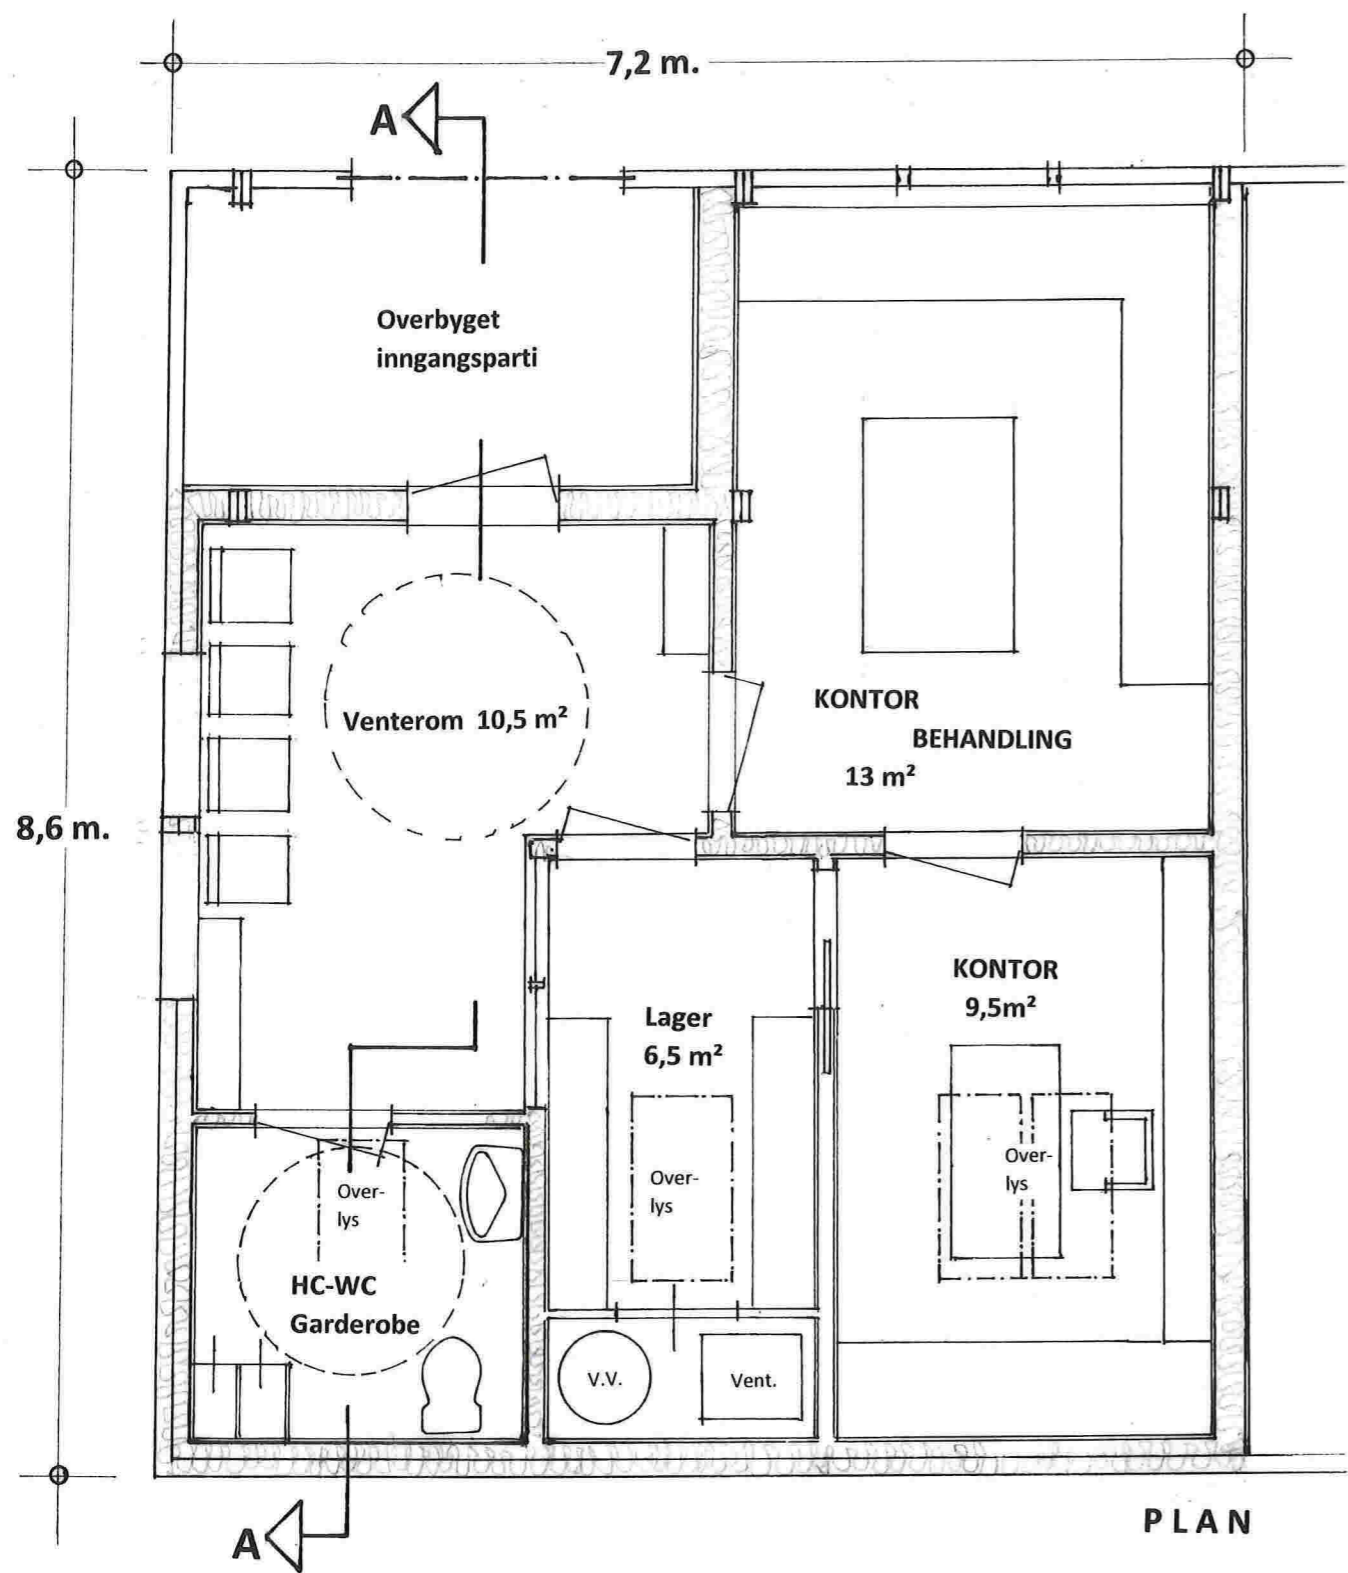

E-1

Innredning for veterinærkontor  
**SEIM Veterinærkontor**

Mål = 1 : 50 ) : 1 cm. = 0,5 m.

Seim, 22. 10. 2015  
 Arkitekt Knut Willie Jacobsen

Fasade mot SYD-VEST , Proj, nye takvinduer ( Velux )

Fasade mot NORD-ØST , Proj. nytt inngangsparti – og vinduer

Proj. nye vinduer

Nytt inngangsparti

Fasade mot NORD-VEST , Proj. nye vinduer

Fasade mot SYD-ØST , Ingen endringer

Proj. innredning av Veterinærkontor i låven ,  
 Gnr. 176 , Bnr. 3 i Lindås kommune  
 Endrede fasader i Mål = 1 : 100