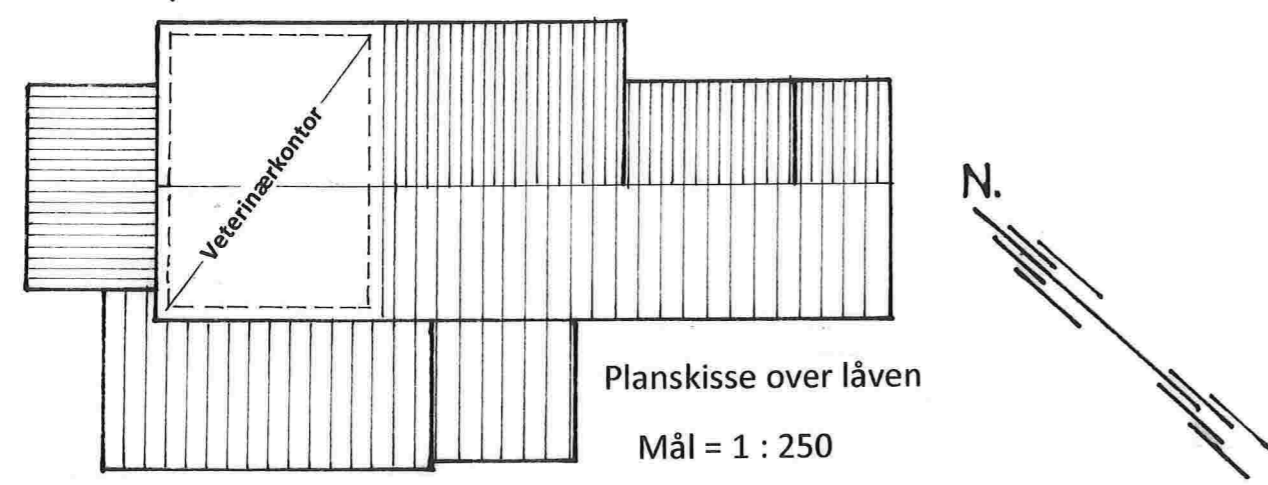

E-1

Innredning for veterinærkontor  
**SEIM Veterinærkontor**

Mål = 1 : 50 ) : 1 cm. = 0,5 m.

Seim, 22. 10. 2015  
 Arkitekt Knut Willie Jacobsen

Fasade mot SYD-VEST , Proj, nye takvinduer ( Velux )

Fasade mot NORD-ØST , Proj. nytt inngangsparti – og vinduer

Proj. nye vinduer

Nytt inngangsparti

Fasade mot NORD-VEST , Proj. nye vinduer

Fasade mot SYD-ØST , Ingen endringer

Proj. innredning av Veterinærkontor i låven ,  
 Gnr. 176 , Bnr. 3 i Lindås kommune  
 Endrede fasader i Mål = 1 : 100