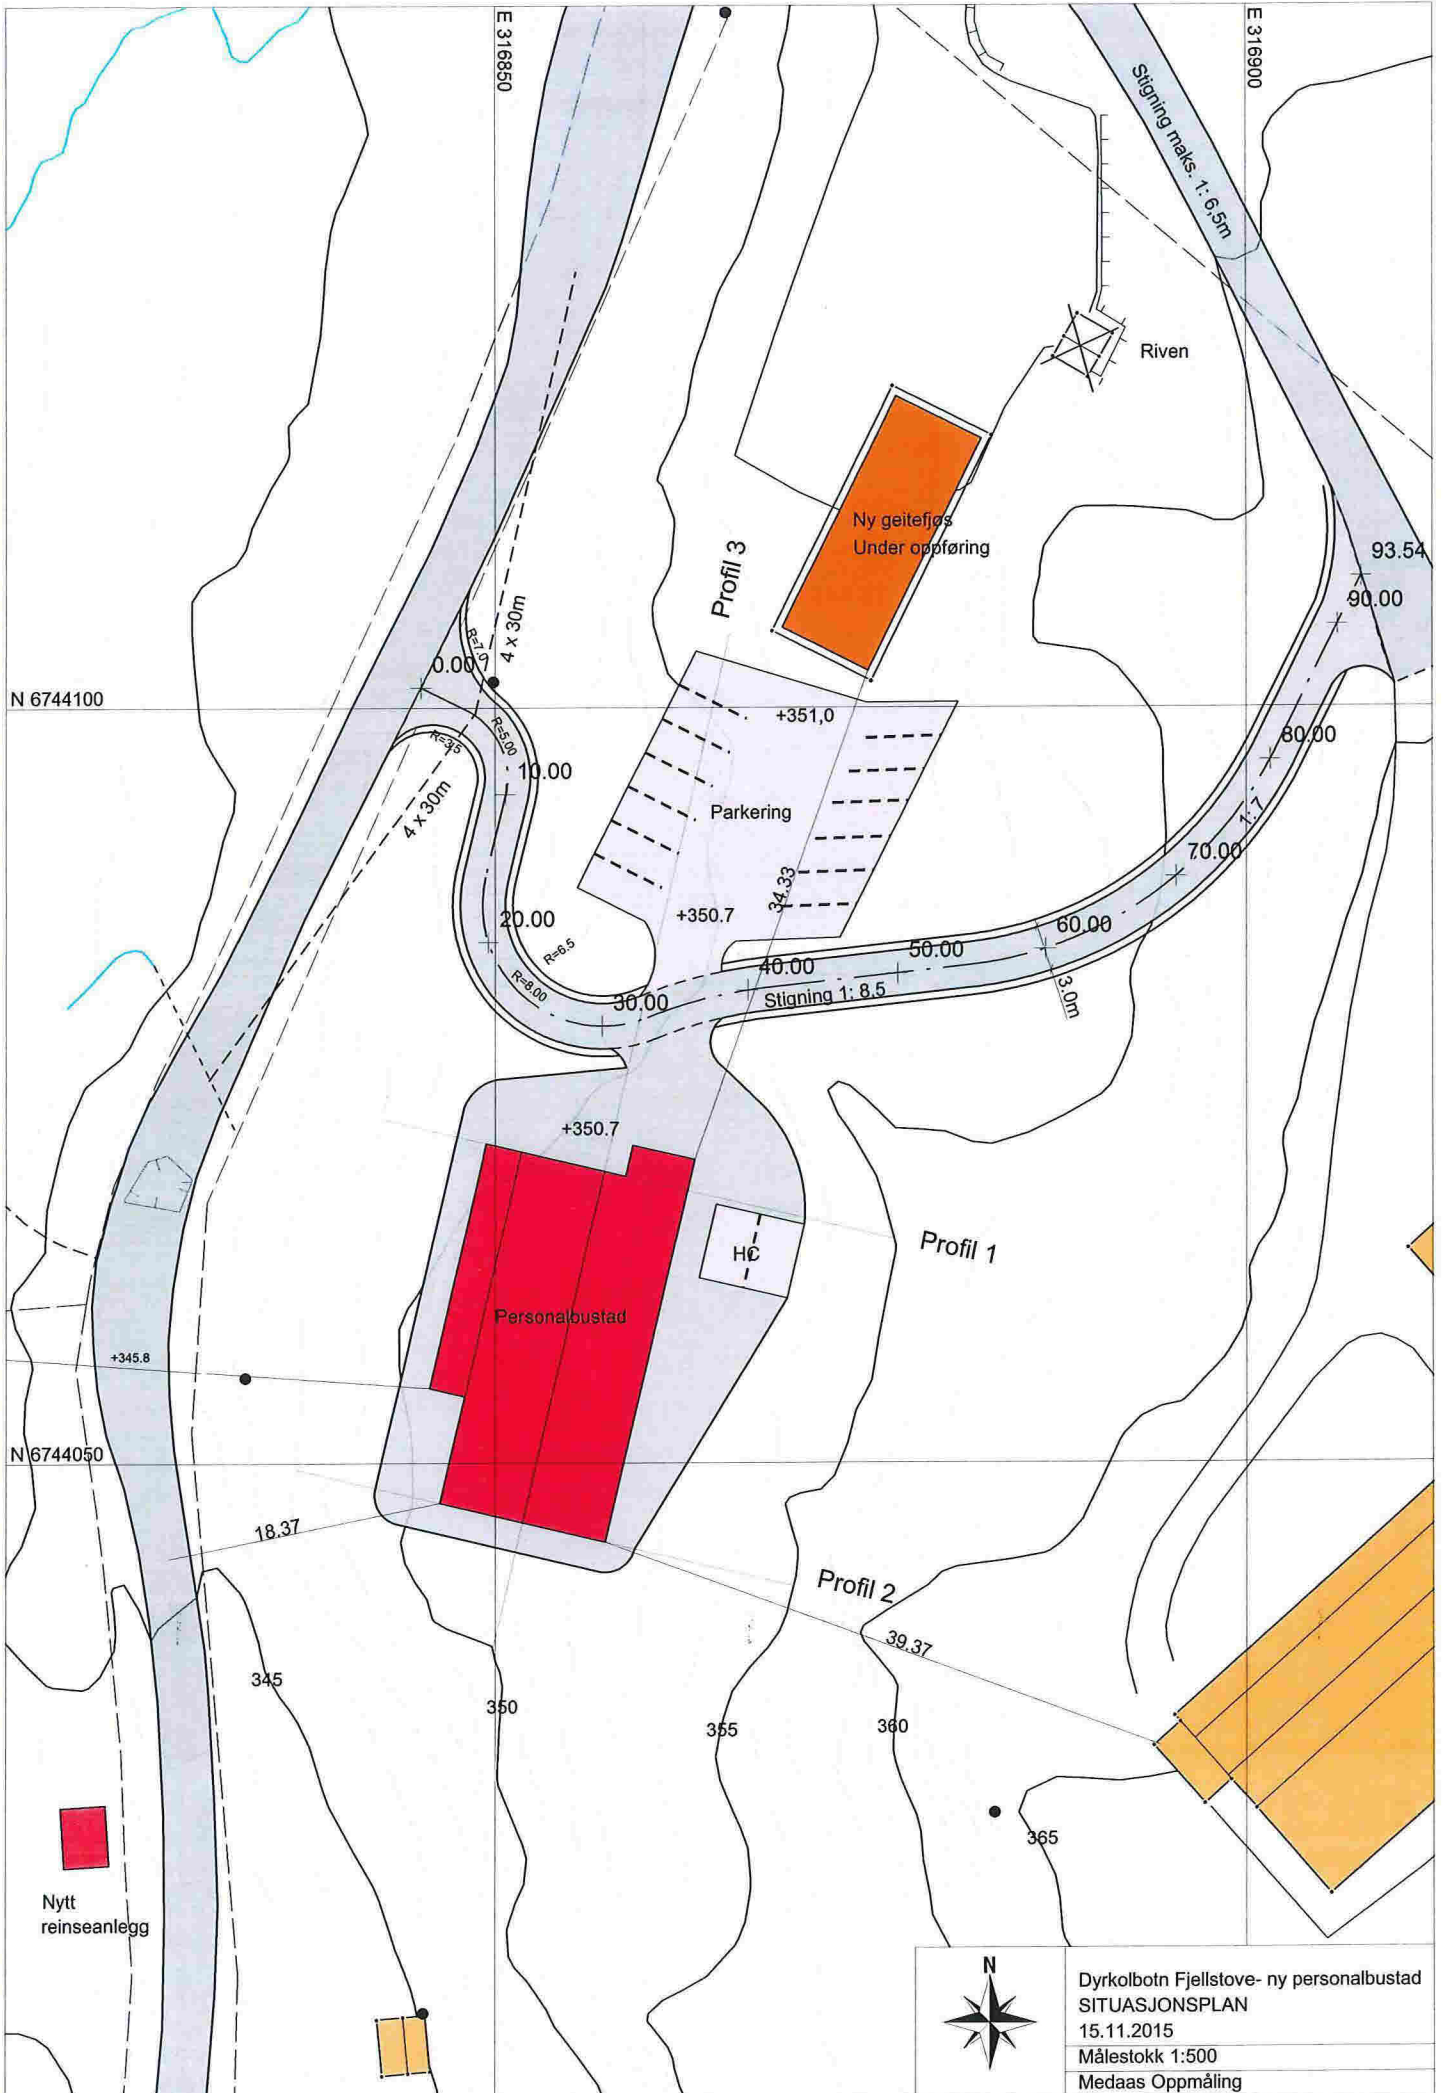

Dyrkolbotn Fjellstove-ny personalbustad
SITUASJONSPLAN
15.11.2015
Målestokk 1:1000
Medaas Oppmåling

Dyrkolbotn Fjellstove- ny personalbustad
 SITUASJONSPLAN
 15.11.2015
 Målestokk 1:500
 Medaas Oppmåling