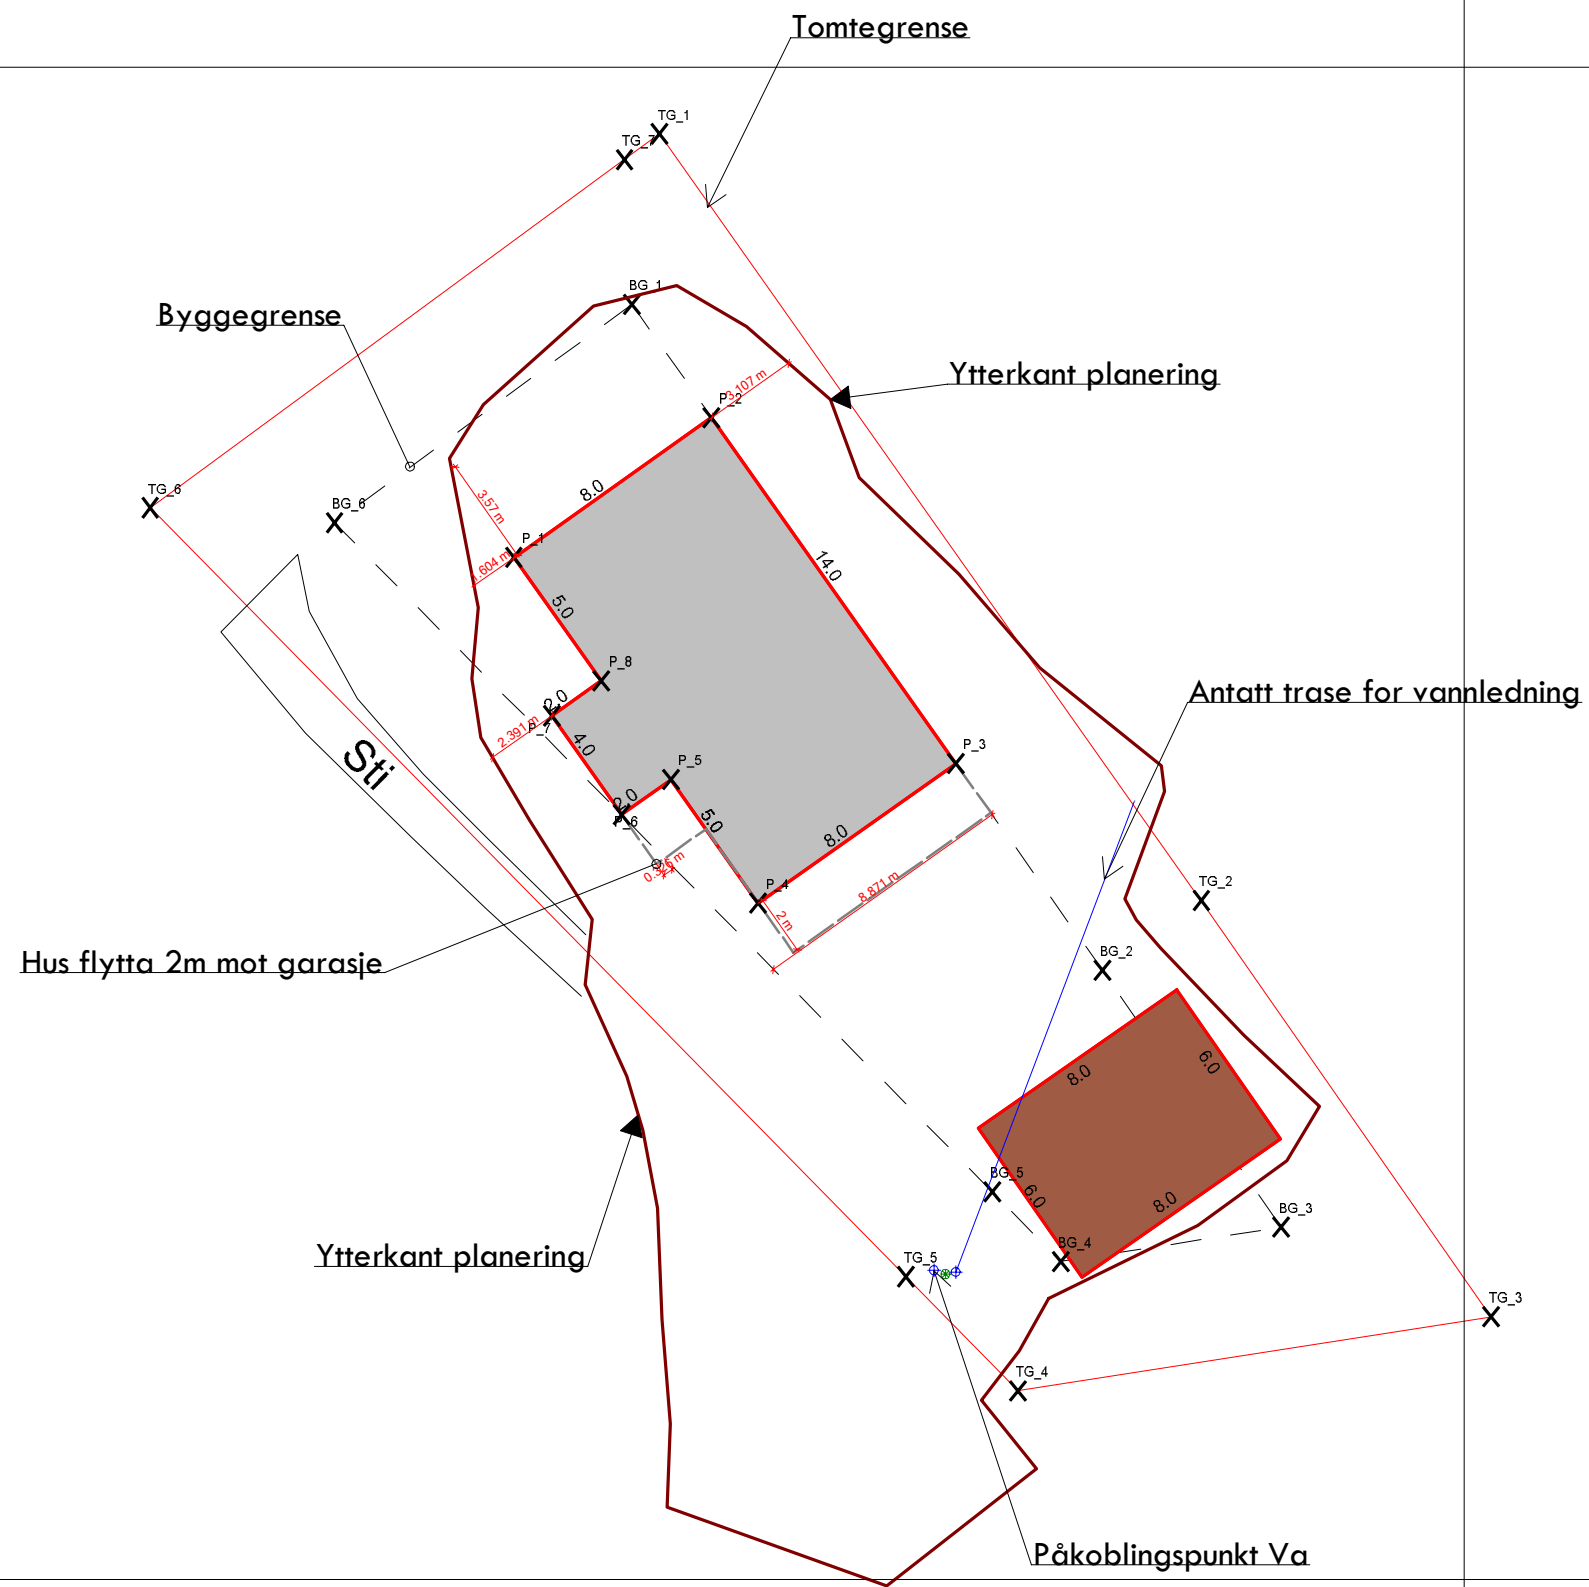

6726450

6726400

307950

308000

Norges hus Hindenes Hus AS Eidavegen 532 5993 Ostereidet				Målestokk 1 : 250	 Epost: sigmund@sh-oppmaling.no TF 472 99 092
Dato 27.01.2016	Konstr. tegnet sh	Godkjent			
Hus plassering med innmålinger ytterkant planering				Erstatning for:	Erstatet av:
				902	
Henvisning:		Beregning:		Lindås kommune	