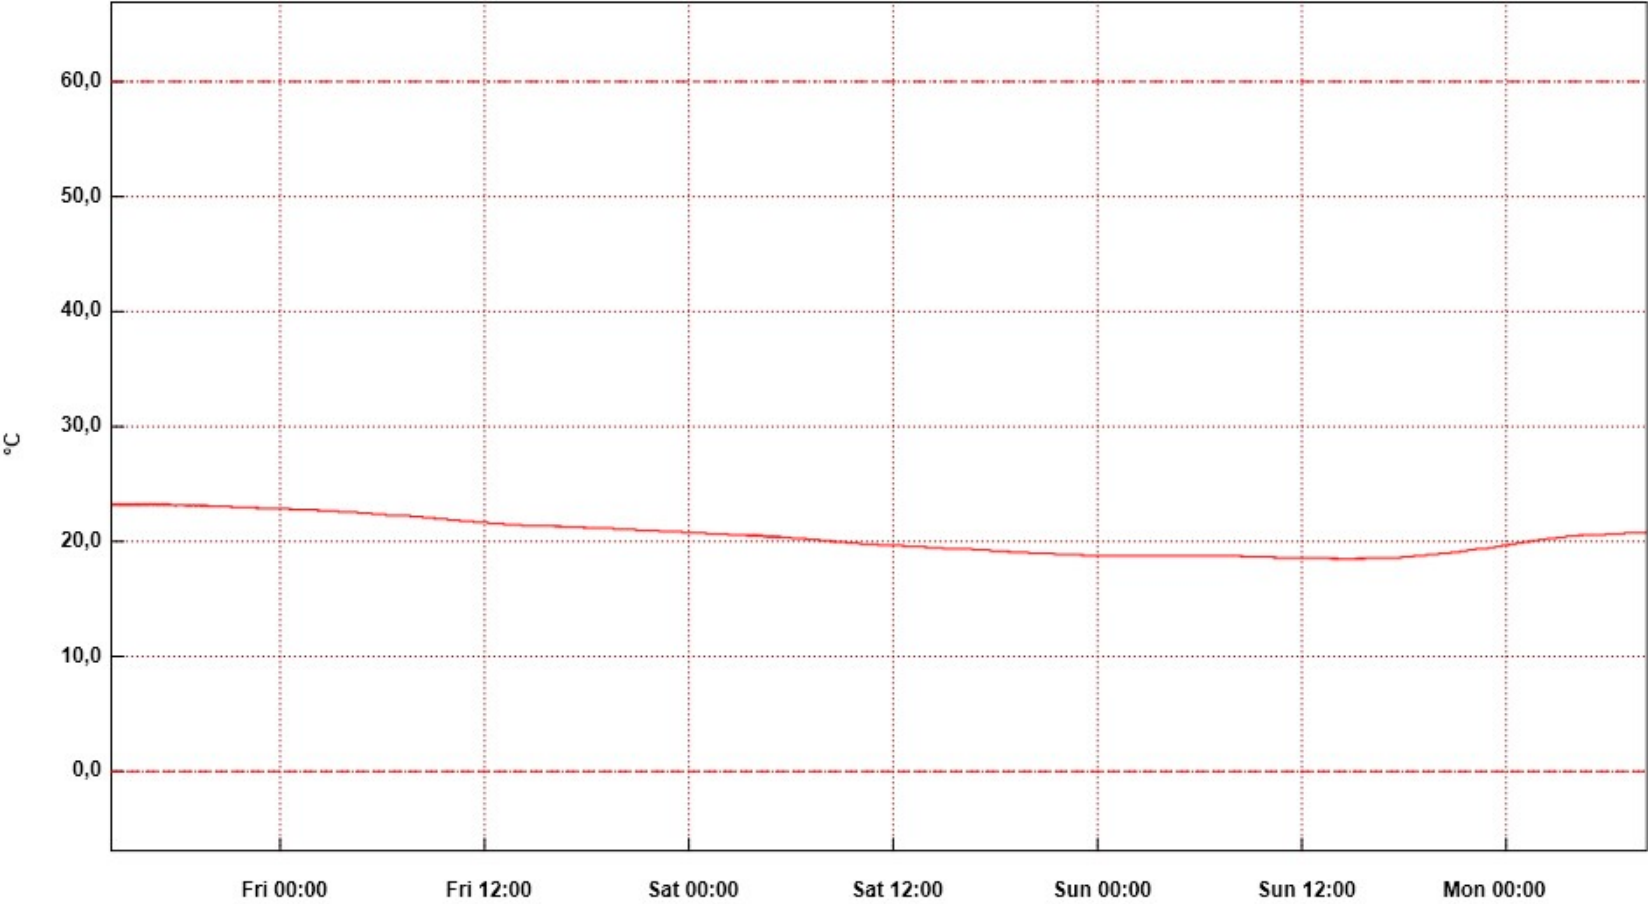

Westl110216

— Celsius(°C) - - - Low Alarm - - - High Alarm

From: 11. februar 2016 14:00:50 - To: 15. februar 2016 08:19:00