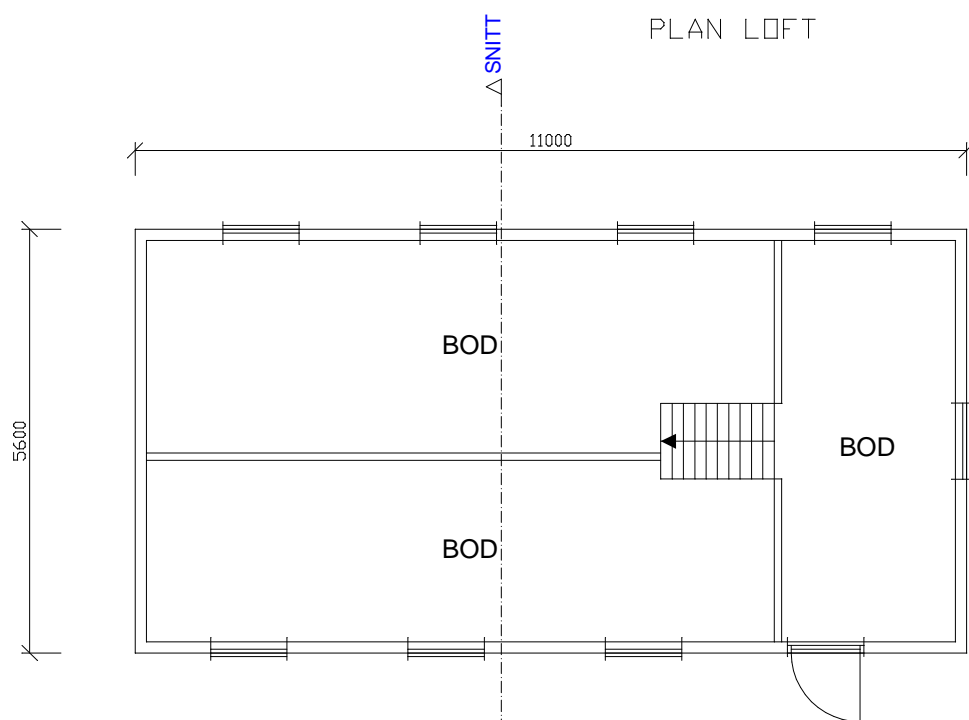

PLAN LOFT

PLAN HOVEDETASJE

PLAN KJELLER

SNITT

**Tegn. basert på grunnlag frå Kålås & sønn byggevarehandel as**

Tor Solhaug siv.ark.MNAL Øvre Korskirkesmug 2b 5018 Bergen  
Tlf: 92 84 02 76 E-post: tor@2rso.no

Uthus  
Planar/snitt  
**FØR** endring  
m 1:100

tegn.nr.: **07a**

**Einebustad på Eknes**  
gnr/bnr 239/11  
nybygg for Mette og Jo-Harald

Bergen 22.01.2015