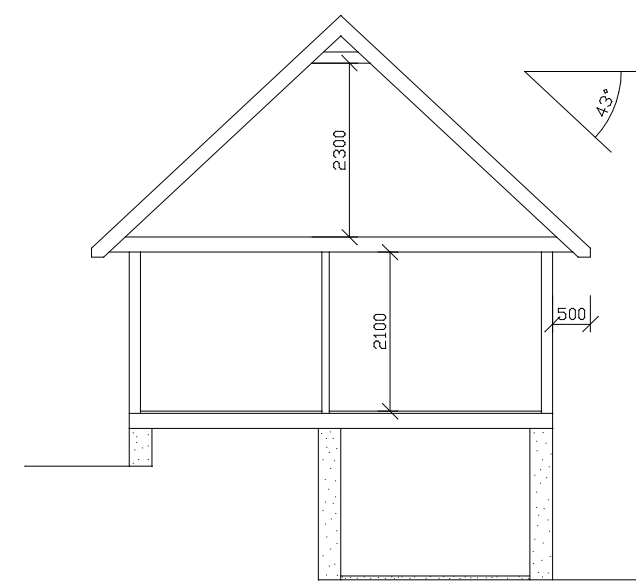

PLAN LOFT

PLAN HOVEDETASJE

PLAN KJELLER

SNITT

**Tegn. basert på grunnlag frå Kålås & sønn byggevarehandel as**

Tor Solhaug siv.ark.MNAL Øvre Korskirkesmug 2b 5018 Bergen  
Tlf: 92 84 02 76 E-post: tor@2rso.no

Uthus  
Planar/snitt  
**FØR** endring  
m 1:100

tegn.nr.: **07a**

**Einebustad på Eknes**  
gnr/bnr 239/11  
nybygg for Mette og Jo-Harald

Bergen 22.01.2015