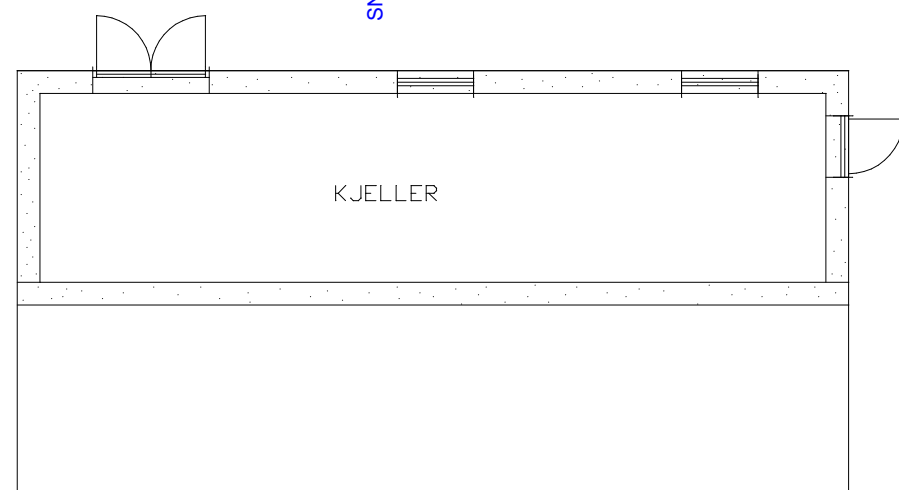

PLAN KJELLER