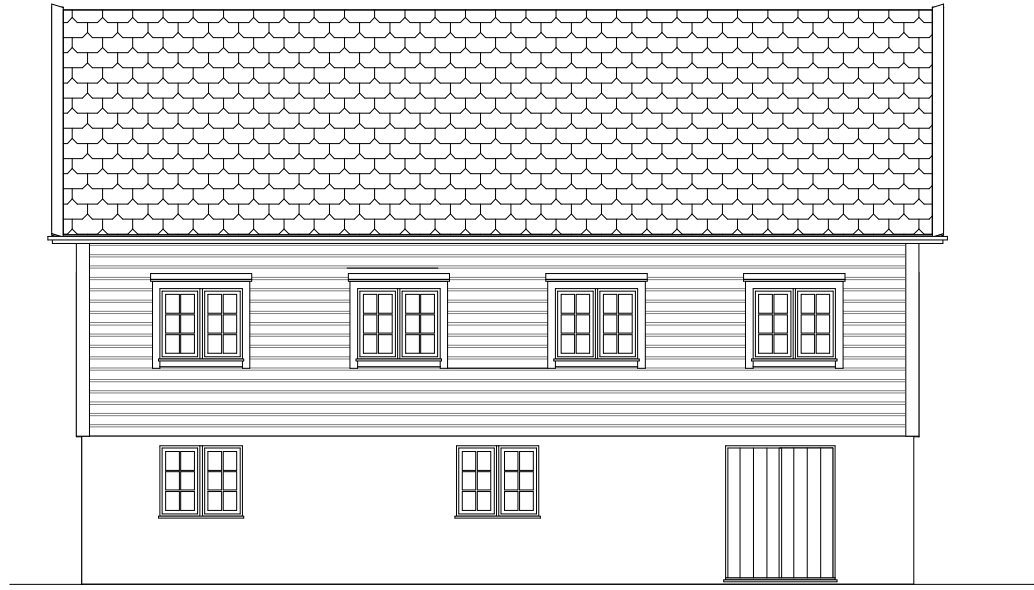

FASADE MOT SØRVEST

FASADE MOT SØRAUST

FASADE MOT NORDAUST

FASADE MOT NORDVEST

Tegn. basert på grunnlag frå Kålås & sønn byggevarehandel as

Tor Solhaug siv.ark.MNAL Øvre Korskirkesmug 2b 5018 Bergen
Tlf: 92 84 02 76 E-post: tor@2rso.no

Uthus
Fasader
ETTER endring
m 1:100

tegn.nr.: **08b** Einebustad på Eknes
gnr/bnr 239/11
nybygg for Mette og Jo-Harald

Bergen 22.01.2015