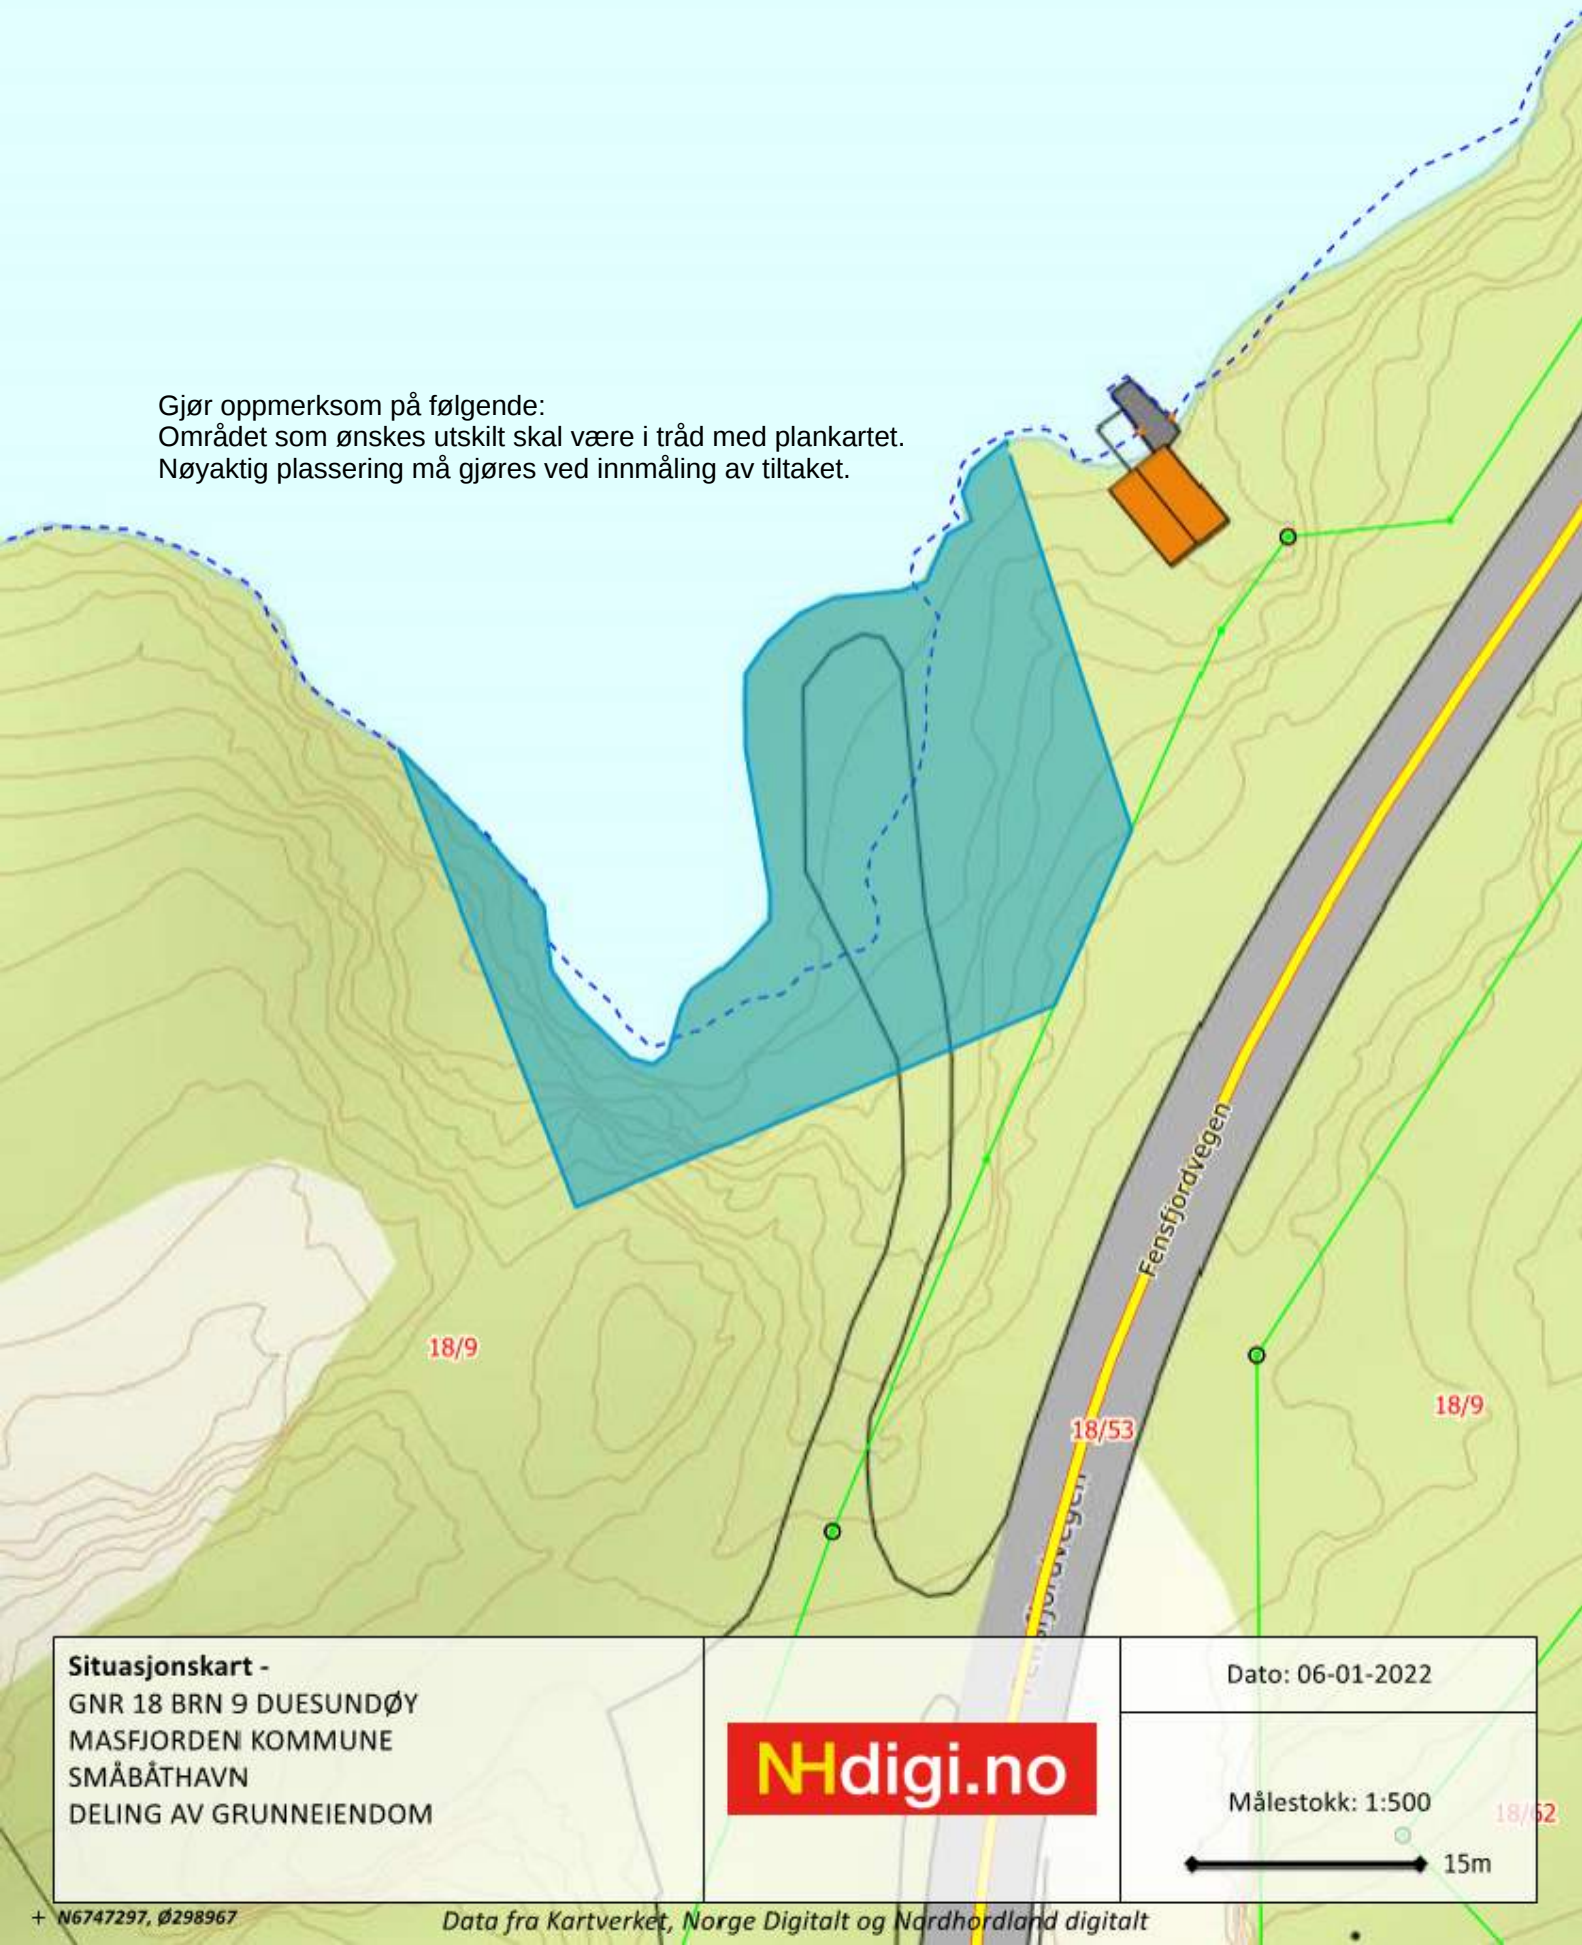

Småbåthavn - Duesundøy

N6747441, Ø299067 +

Gjør oppmerksom på følgende:
Området som ønskes utskilt skal være i tråd med plankartet.
Nøyaktig plassering må gjøres ved innmåling av tiltaket.

Situasjonskart -
GNR 18 BRN 9 DUESUNDØY
MASFJORDEN KOMMUNE
SMÅBÅTHAVN
DELING AV GRUNNEIENDOM

Dato: 06-01-2022

Målestokk: 1:500

15m