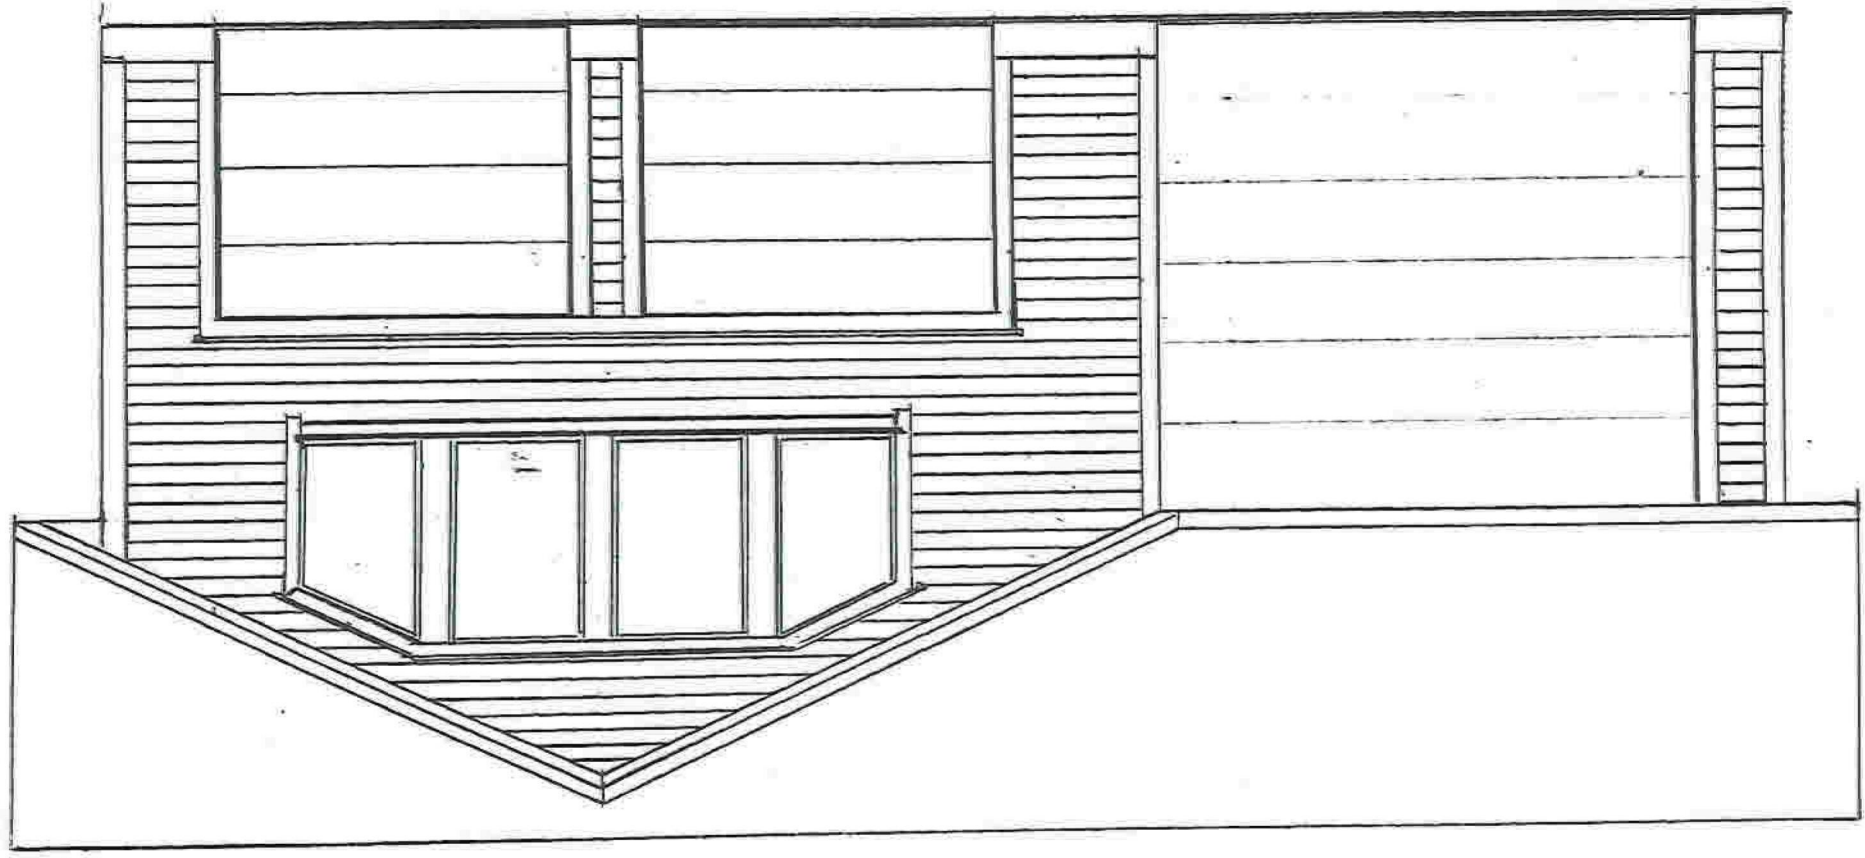

Melland 181

Garasje 1:50

VEST

Vedlegg E-4