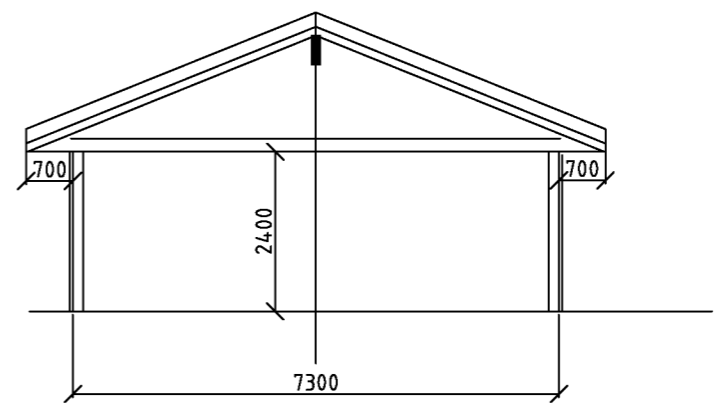

Plan

Snitt

# Vedlegg E1

11.03.2022	G. L.		1:100	Gnr. 33 Bnr. 27 i Masfjorden Kommune	
Utvidelse hytte i Elvik Nytt bruksareal 120 kvm Plan og snitt					