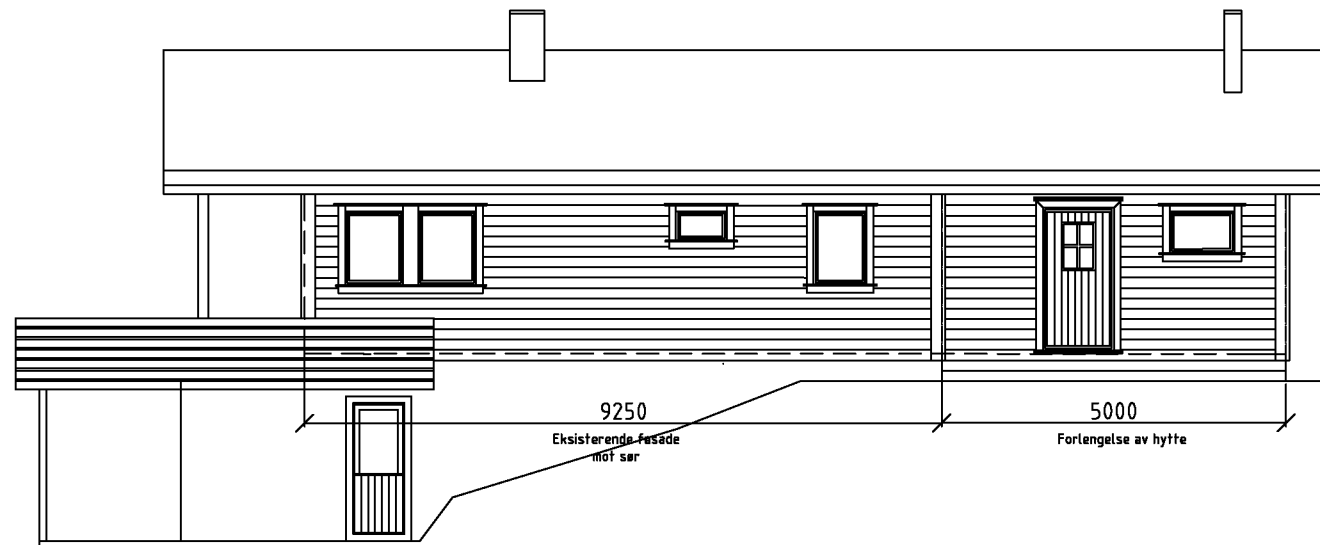

Fasade mot øst - ny

Fasade mot nord

Fasade mot vest - eksisterende

Fasade mot sør

Vedlegg E2

11.03.2022	G. L.		1:100	Gnr. 33 Bnr. 27 i Masfjorden Kommune
Utvidelse hytte i Elvik Nytt bruksareal 120 kvm Fasader				