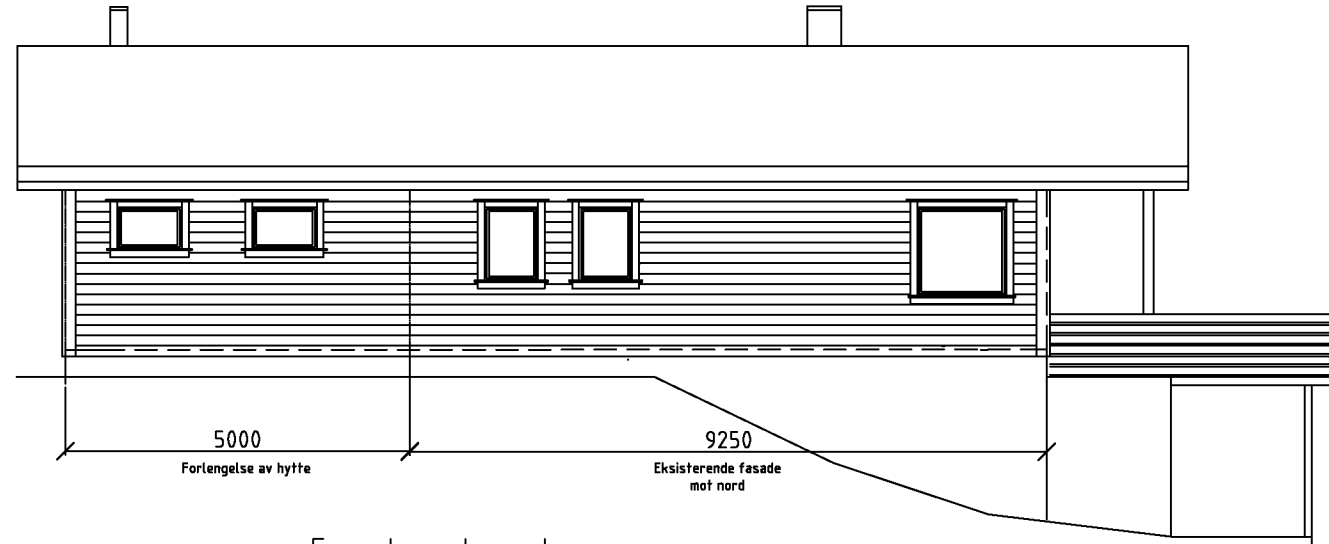

Fasade mot øst - ny

Fasade mot nord

Fasade mot vest - eksisterende

Fasade mot sør

Vedlegg E2

11.03.2022	G. L.		1:100	Gnr. 33 Bnr. 27 i Masfjorden Kommune
Utvidelse hytte i Elvik Nytt bruksareal 120 kvm Fasader				