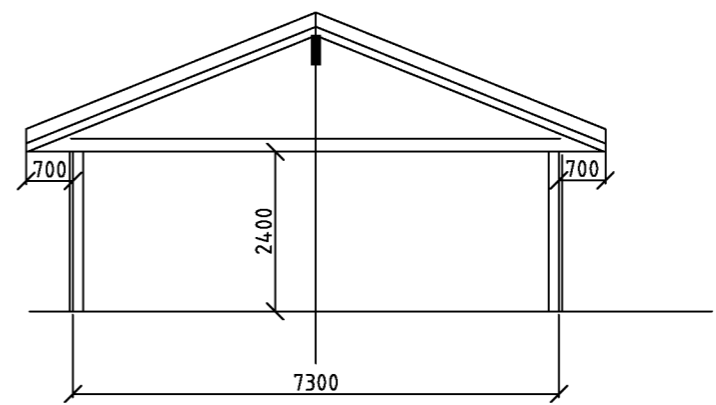

Plan

Snitt

Vedlegg E1

11.03.2022	G. L.		1:100	Gnr. 33 Bnr. 27 i Masfjorden Kommune	
Utvidelse hytte i Elvik Nytt bruksareal 120 kvm Plan og snitt					