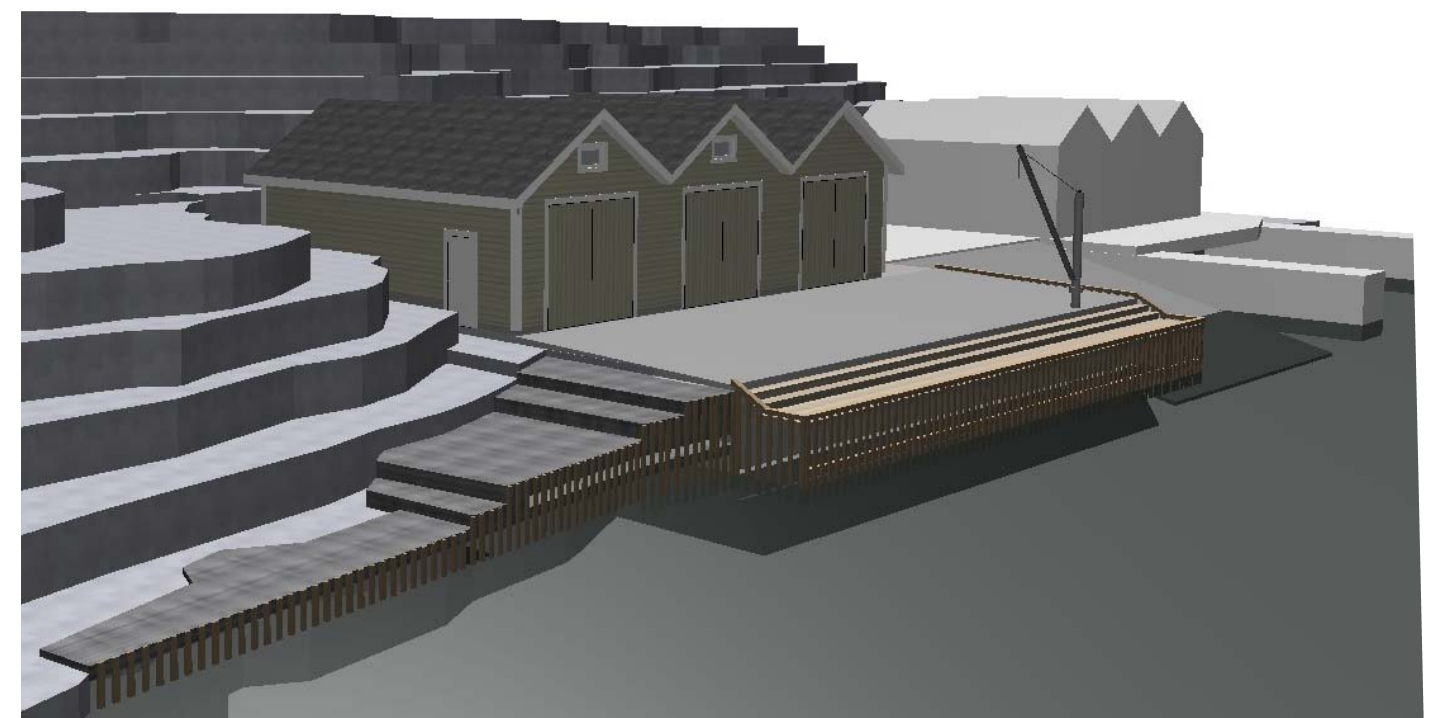

1:100 Fasade Sør-Øst

1:100 Fasade Nord-Øst

BIM modell ArchiCAD 14 NOR Filplassering: D:\BRKvingeData\Mine dokumenter\PROSJEKT\Byggesak\2022\22060_Rolf Einar Andvik - Naustrekke\Teikningar\22060_Rolf Einar Andvik - Naustrekke-3.pln