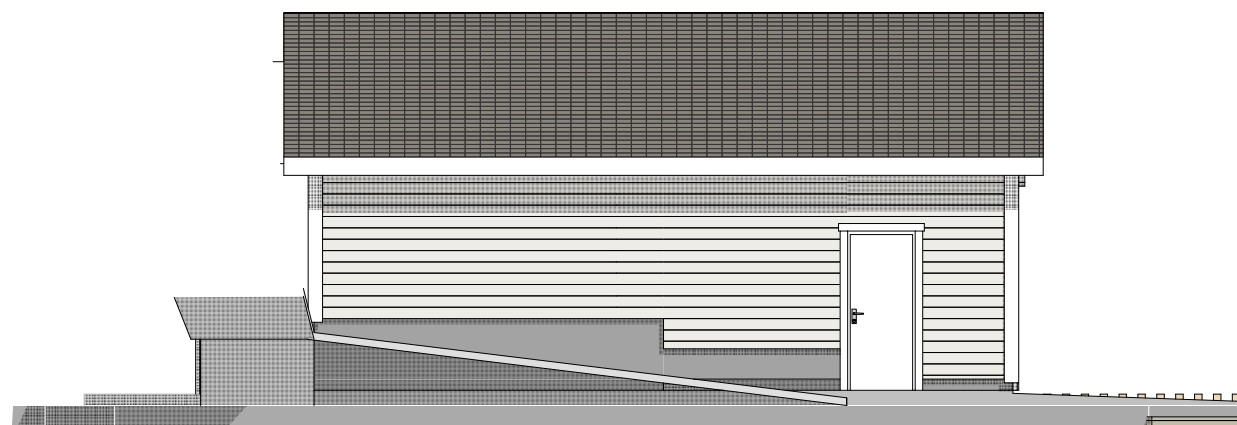

1:100 Fasade Sør-Øst

1:100 Fasade Nord-Øst

BIM modell ArchiCAD 14 NOR Filplassering: D:\BRKvingeData\Mine dokumenter\PROSJEKT\Byggesak\2022\22060_Rolf Einar Andvik - Naustrekke\Teikningar\22060_Rolf Einar Andvik - Naustrekke-3.pln