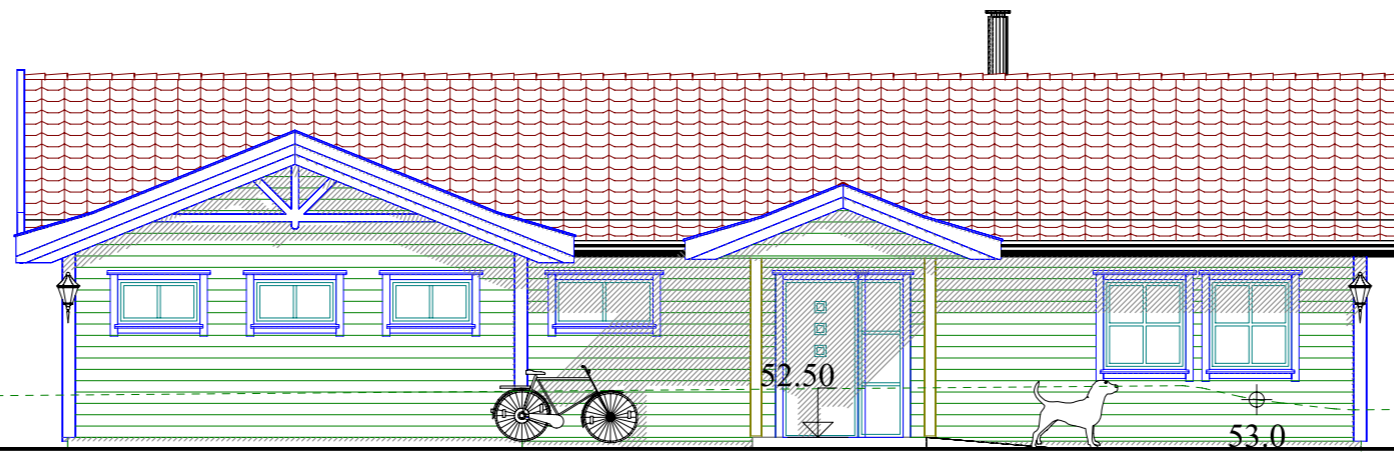

# Fasade mot Sør

52.0

51.0

50.0

49.0

# Fasade mot Nord

52.35

52.50

53.0

51.0

52.0

<p>Tlf: 91791063 E-post: delta@deltabolig.no</p> <p>© Tegningen er beskyttet i.h.t. lov om opphavsrett.</p>		Tiltakshaver: <b>Robin Romarheim</b>	Dato: <b>06.09.2020</b>
		Byggeplass: <b>Ytre Haugsdal 40</b>	Tegn: <b>Torge</b>
		Kommune: <b>Masfjorden</b>	Prosjekt nr.: <b>74</b>
		Gnr:            Bnr:            Mål: <b>1 : 100</b>	Tegn.nr.: <b>503</b>
		Fasader	Masfjord-DESKTOP-H443CUI