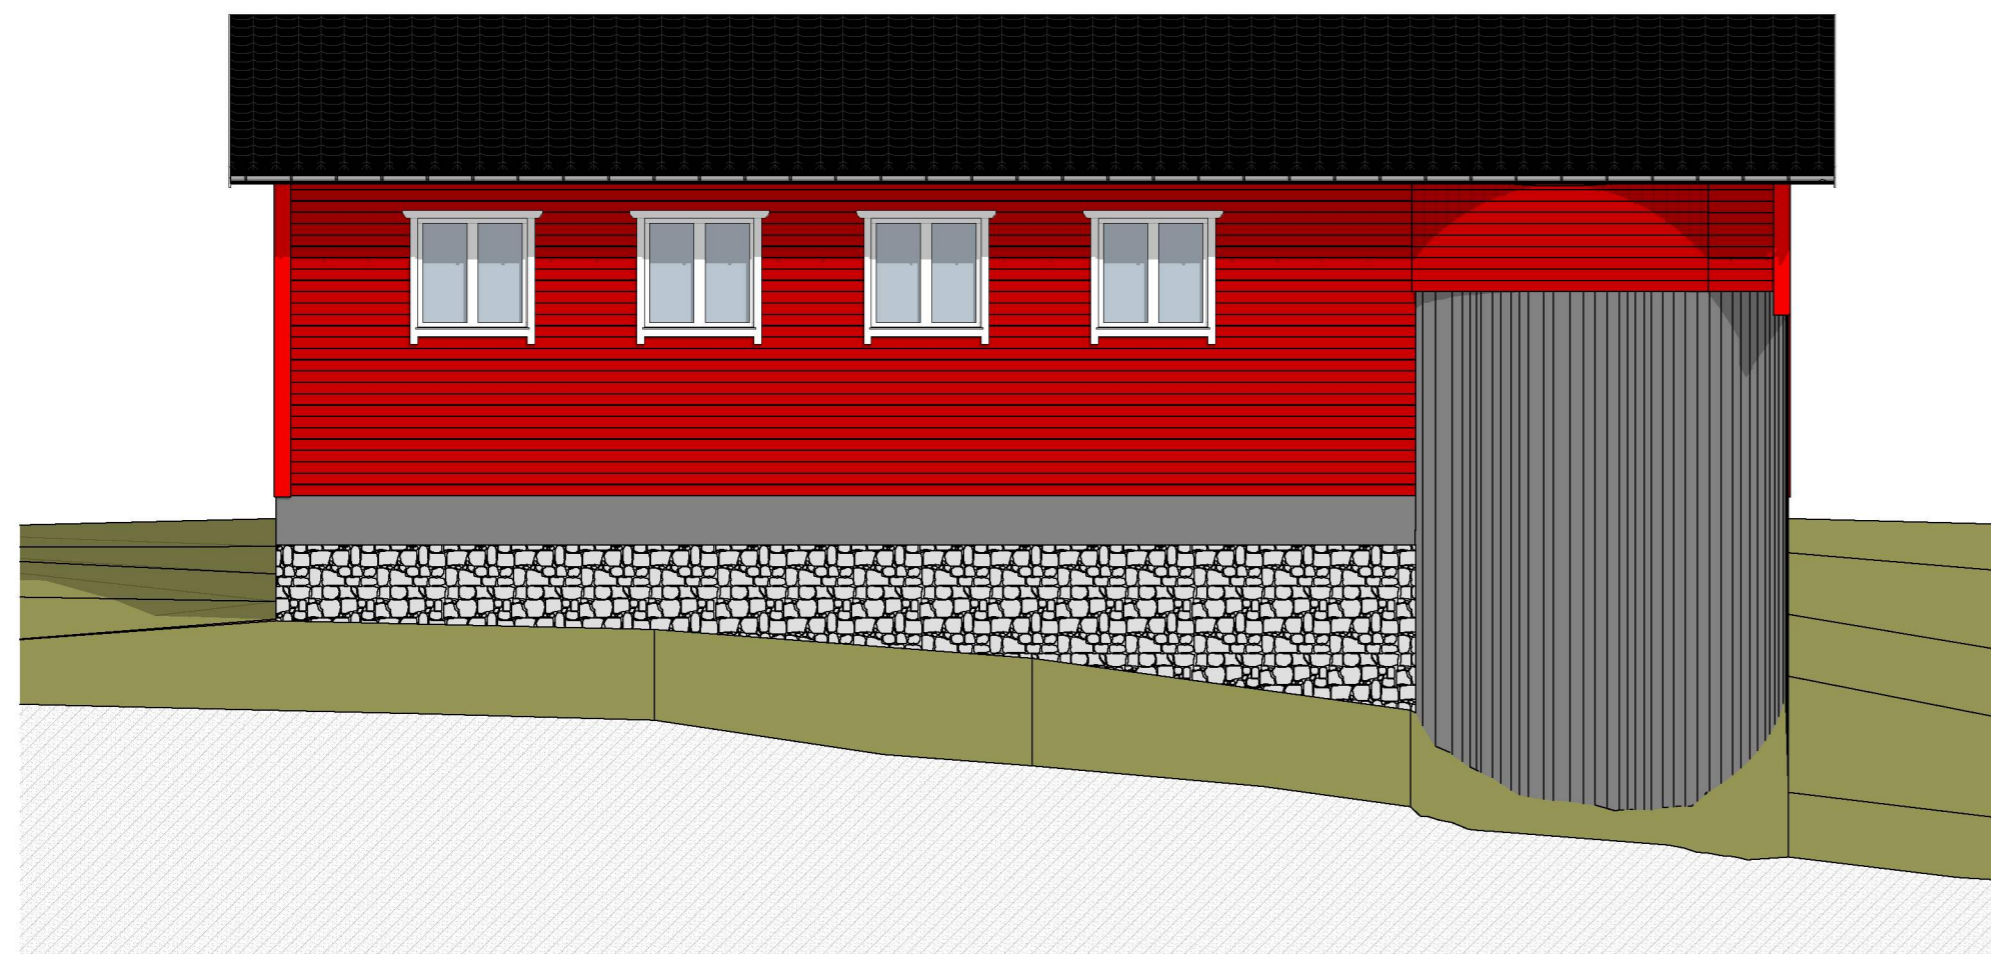

1:100 Fasade Vest

1:100 Fasade Nord

Prosjekt: Redskapshus/silo		Gnr./Bnr.:	16/1	Dato:	23.08.2022	Målestokk:	1:100	Ark-str.:	A2
Tiltakshaver: KNUT AUDUN AREKLETT AREKLETTVEGEN 514 5986 HOSTELAND Tegning:		Prosjekterende: Olve Flo Sunde Norsk Landbruksrådgiving Vest SA Tinggata 3 6783 Stryn		Rev.:	.	Tegningsnr.:	A40-01	<small>© Alle rettigheter tilhører NLR, kopiering eller bruk av disse tegningene er forbudt uten samtykke.</small>	
Fasade Nord og Vest Fase Skisse		Kontroll prosjekt: Sign.: Kontroll:				 Norsk Landbruksrådgiving			