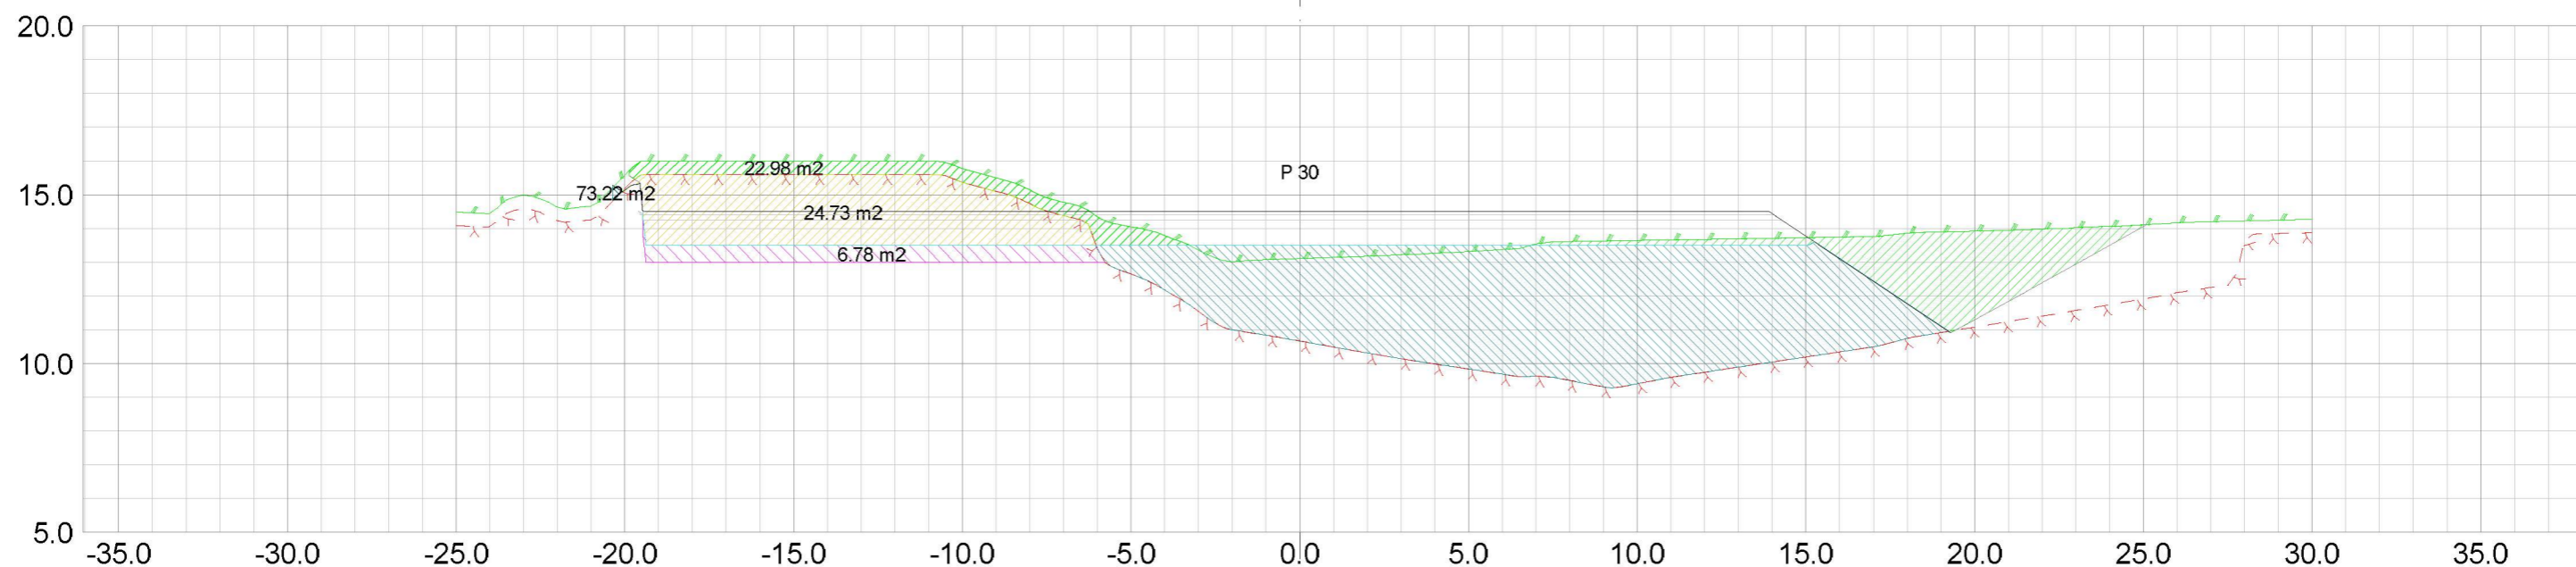

Masfjorden kommune Austfjordvegen 2724 5981 Masfjordnes			Kilde for basiskart Masfjorden kommune Koordinatsystem: UTM zone32 / Euref 89 Dato for basiskart: 13.05.2022 Hegdegrunnlag: NN 2000	
Dato: 26.05.2022	Konstr./tegnst: sh	Godkjent:	Målestokk: 1:200	Epost: post@sh-oppmaling.no Tlf: 472 99 092
Risnes Næringsareal, tverrprofiler snitt tomt			Erstattet av: 002	
Henvisning: 22037	Beregning:		Risnes Næringsareal	

Masfjorden kommune Austfjordvegen 2724 5981 Masfjordnes		Kilde for basiskart Masfjorden kommune Koordinatsystem: UTM zone32 / Euref 89 Dato for basiskart: 13.05.2022 Høgdegrunnlag: NN 2000	
Dato: 26.05.2022	Konstr./tegnst: sh	Godkjent:	Målestokk: 1:200
Risnes Næringsareal, tverrprofiler snitt tomt		Erstattet for:	Erstattet av: 002
Henvisning: 22037	Beregning:	Risnes Næringsareal	