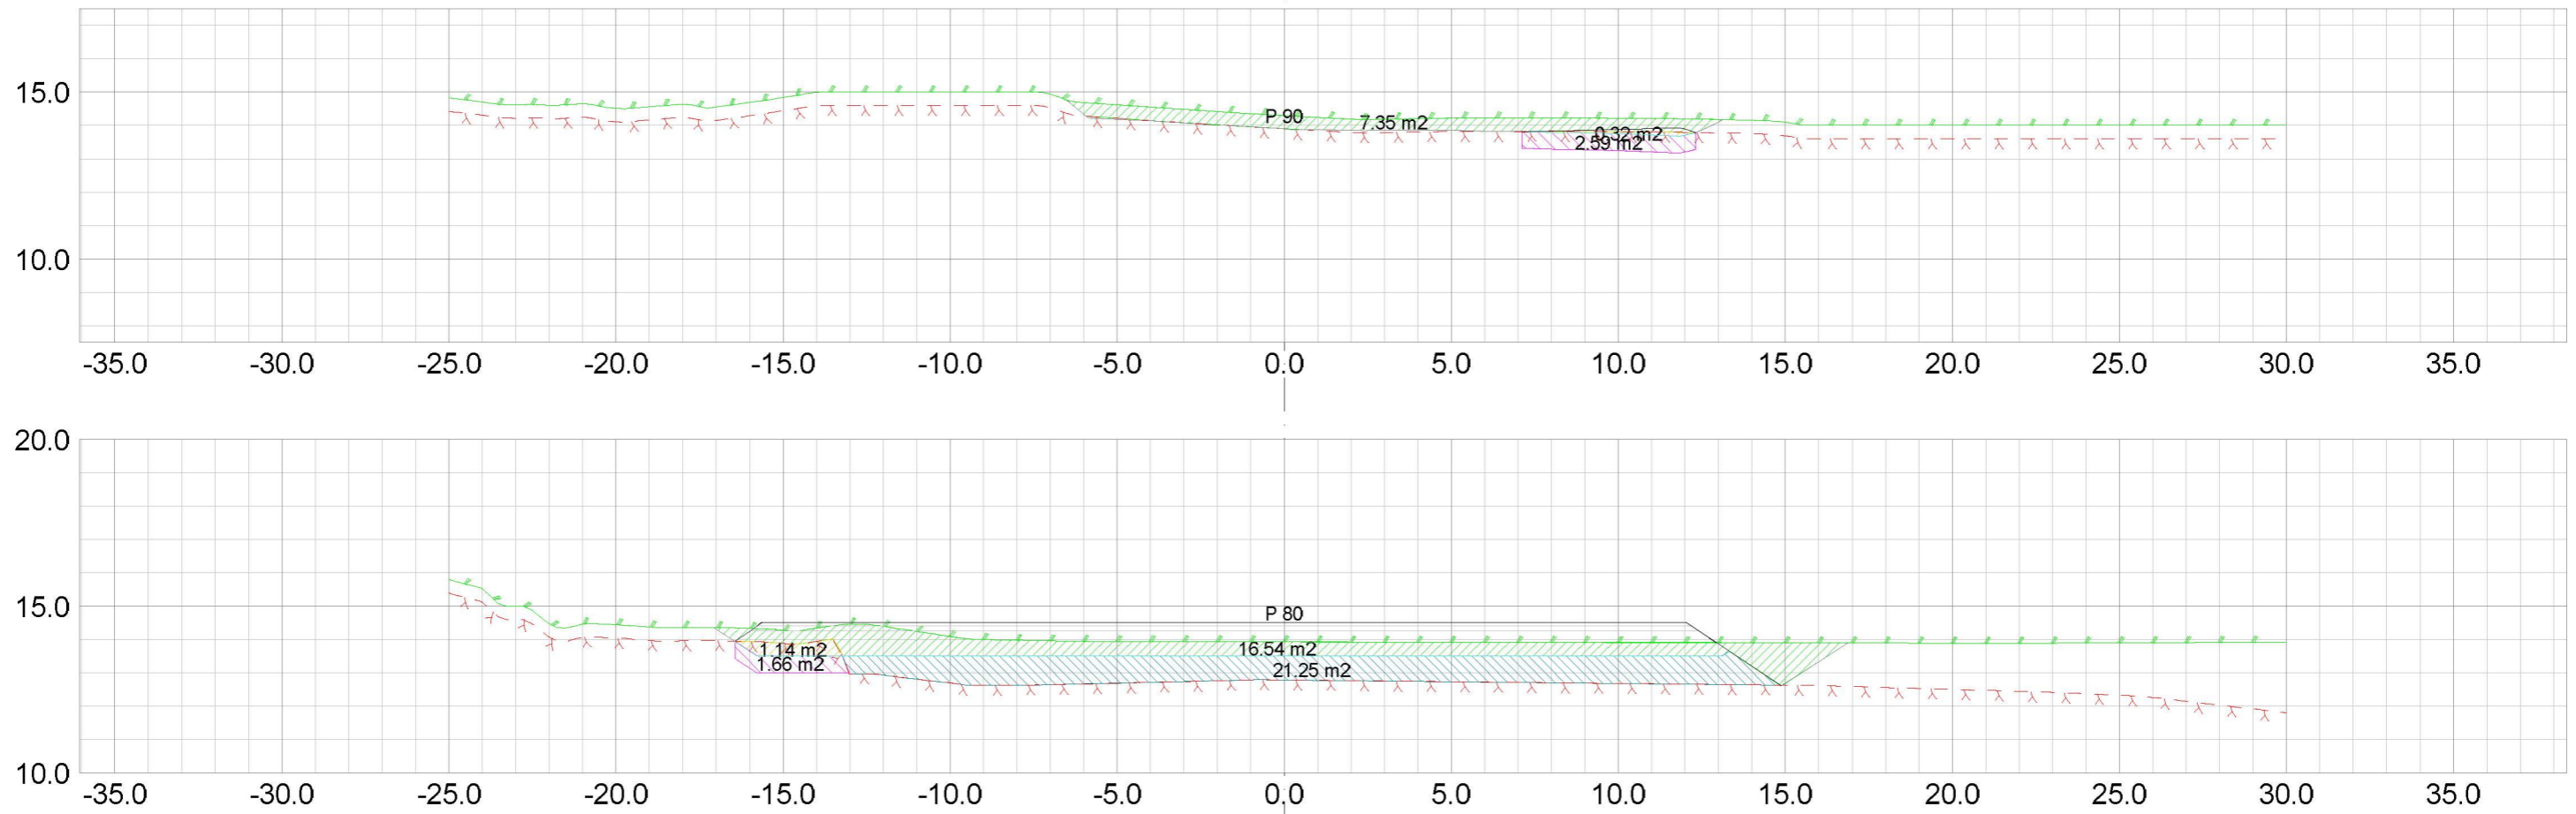

Masfjorden kommune Austfjordvegen 2724 5981 Masfjordnes				Kilde for basiskart Masfjorden kommune Koordinatsystem: UTM zone 32 / Euref 89 Dato for basiskart: 13.05.2022 Hegdegrunnlag: NN 2000	
Dato:	Konstr./tegnst:	Godkjent:	Målestokk:	Epost: post@sh-oppmaling.no Tlf 472 99 092	
26.05.2022	sh		1:200		
Risnes Næringsareal, tverrprofiler snitt tomt				Erstattet for:	Erstattet av:
				002	
Henvisning:		Beregning:		Risnes Næringsareal	
22037