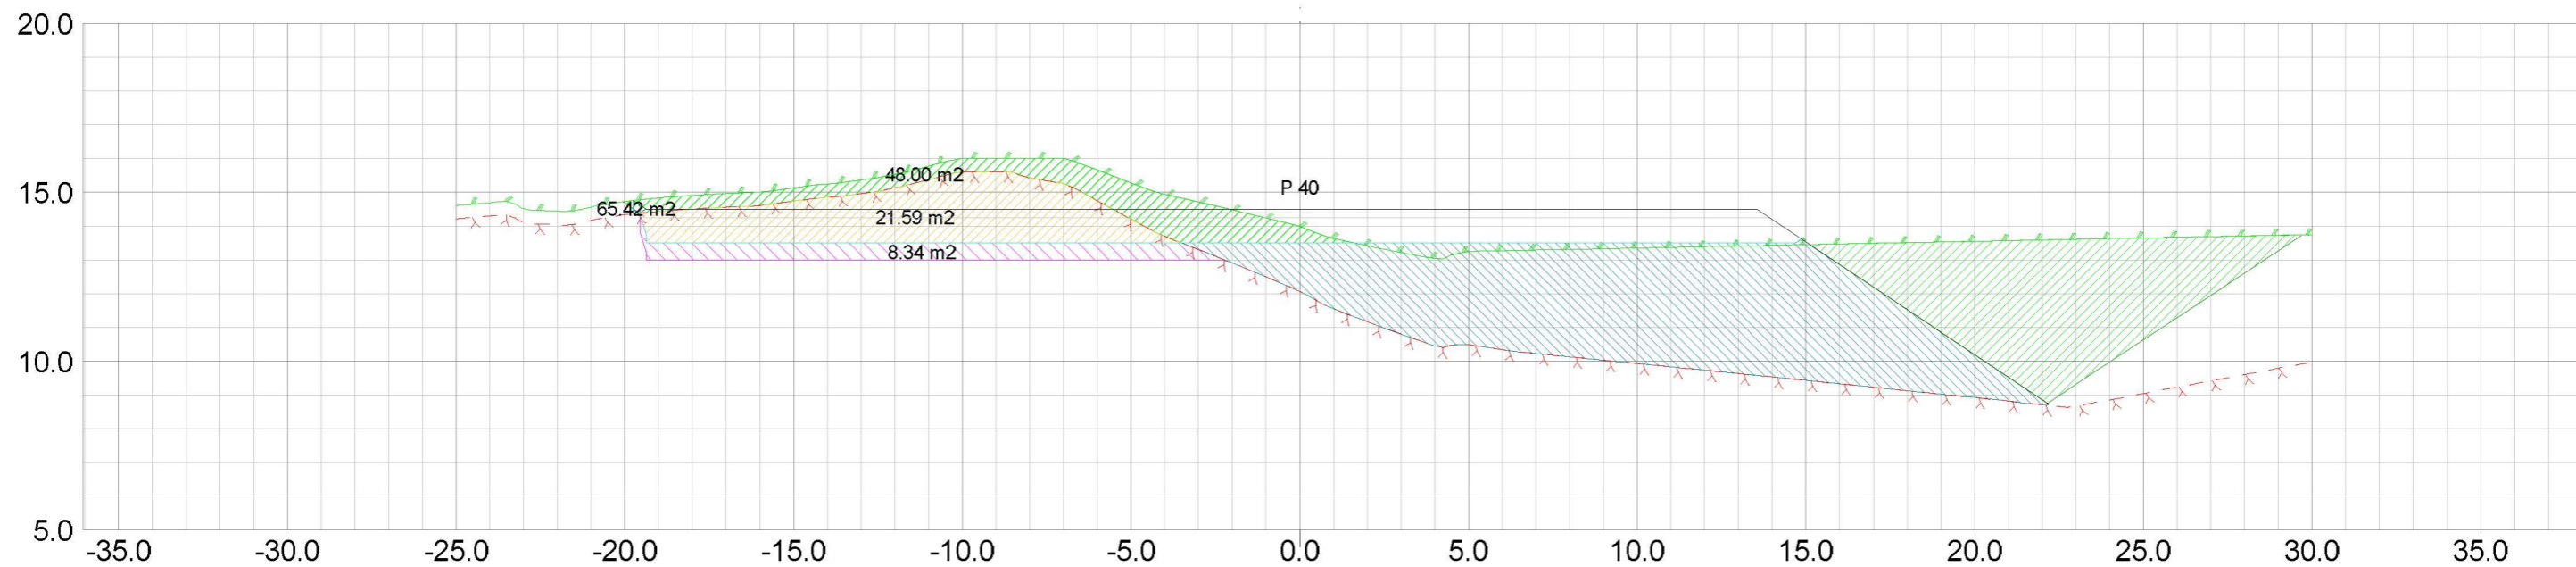

Masfjorden kommune Austfjordvegen 2724 5981 Masfjordnes			Kilde for basiskart Masfjorden kommune Koordinatsystem: UTM zone32 / Euref 89 Dato for basiskart: 13.05.2022 Hegdegrunnlag: NN 2000	
Dato: 26.05.2022	Konstr./tegnst: sh	Godkjent:	Målestokk: 1:200	Epost: post@sh-oppmaling.no Tlf: 472 99 092
Risnes Næringsareal, tverrprofiler snitt tomt			Erstattet av: 002	
Henvisning: 22037	Beregning:		Risnes Næringsareal	

Masfjorden kommune Austfjordvegen 2724 5981 Masfjordnes		Kilde for basiskart Masfjorden kommune Koordinatsystem: UTM zone32 / Euref 89 Dato for basiskart: 13.05.2022 Høgdegrunnlag: NN 2000	
Dato: 26.05.2022	Konstr./tegnst: sh	Godkjent:	Målestokk: 1:200
Risnes Næringsareal, tverrprofiler snitt tomt		Erstattet for:	Erstattet av: 002
Henvisning: 22037	Beregning:	Risnes Næringsareal	