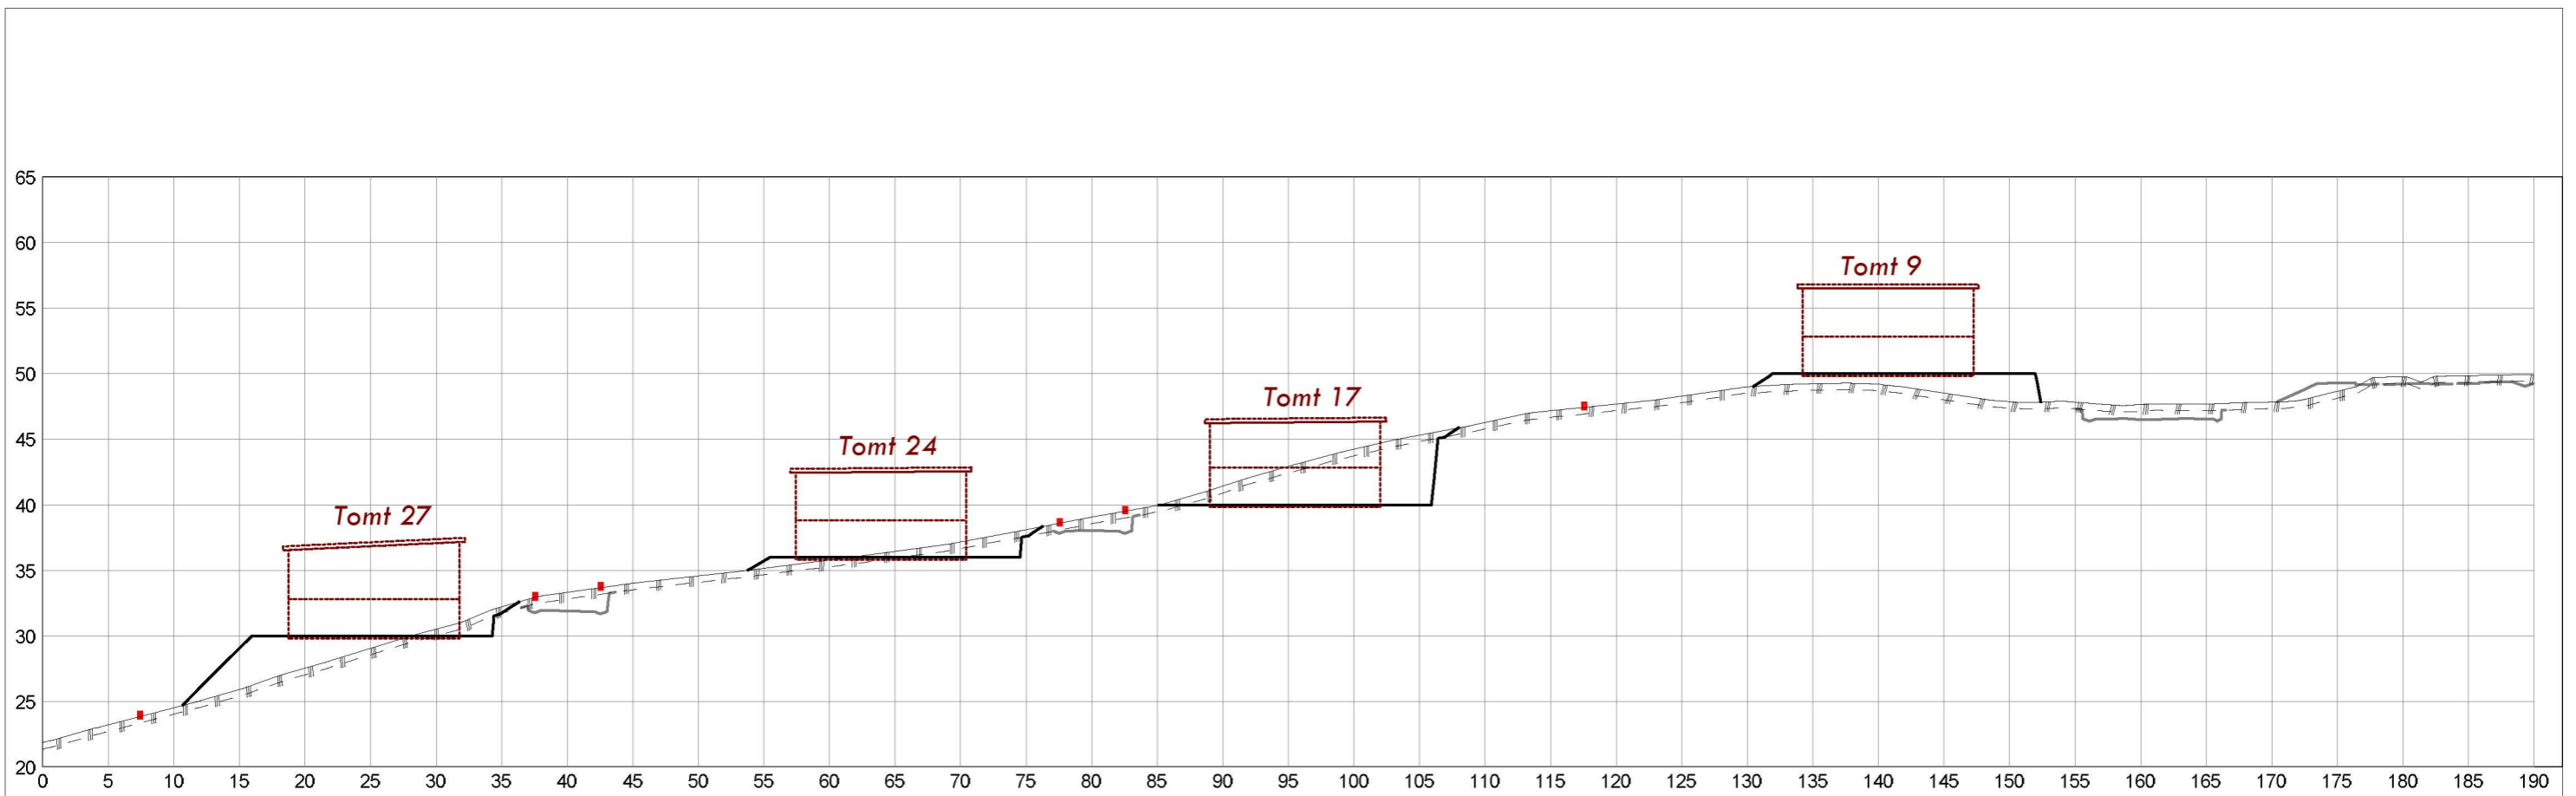

			Liarinden Masfjorden LBOB Invest AS Nordre Brurås 36 5131 Nyborg		Profil 1 og profil 2	
DATO:	TEGNET:	MÅLESTOKK:			TEGN.NR.:	
14.11.2020	sh	1:500			201	VEG:

Profil 04

Profil 03

			Liarinden Masfjorden LBOB Invest AS Nordre Brurås 36 5131 Nyborg		Profil 3 og profil 4	
DATO:	TEGNET:	MÅLESTOKK:		TEGN.NR.:		
14.11.2020	sh	1:500		202	VEG:	SIDE: 1

			Liarinden Masfjorden LBOB Invest AS Nordre Brurås 36 5131 Nyborg		Profil 5 og profil 6	
DATO:	TEGNET:	MÅLESTOKK:		TEGN.NR.:		
14.11.2020	sh	1:500		203	VEG:	SIDE: 1

Profil 08

Profil 07

			Liarinden Masfjorden LBOB Invest AS Nordre Brurås 36 5131 Nyborg		Profil 7 og profil 8	
DATO:	TEGNET:	MÅLESTOKK:		TEGN.NR.:		
17.10.2020	sh	1:500		204	VEG:	SIDE: 1