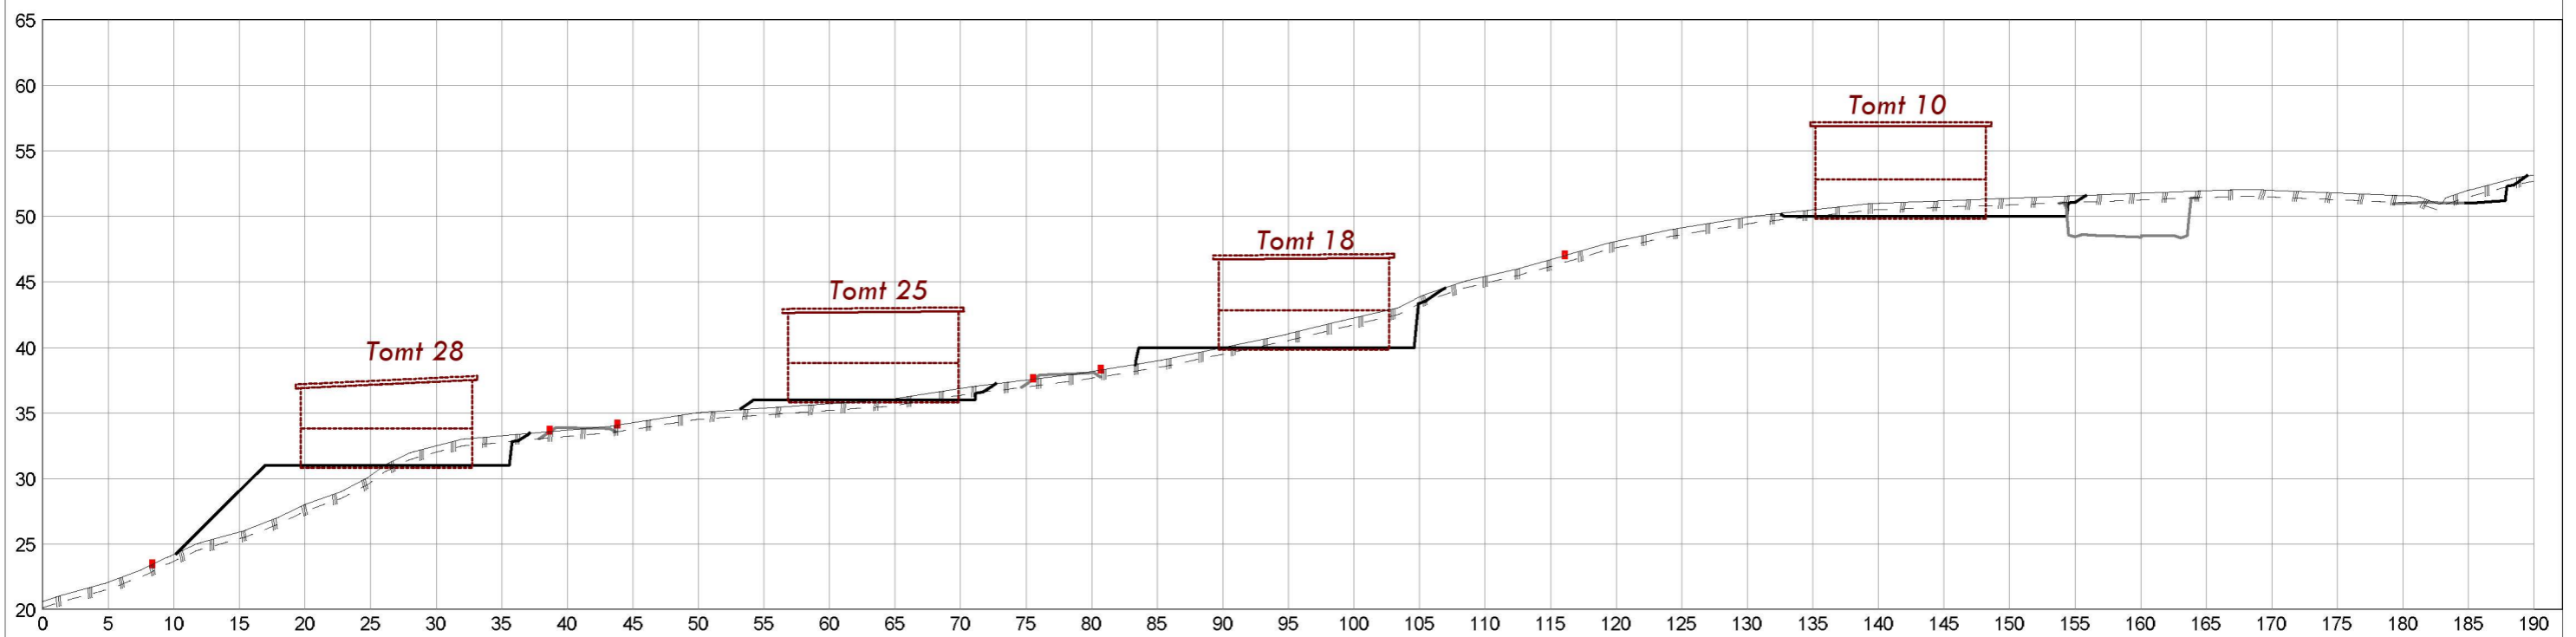

			Liarinden Masfjorden LBOB Invest AS Nordre Brurås 36 5131 Nyborg		Profil 1 og profil 2	
DATO:	TEGNET:	MÅLESTOKK:			TEGN.NR.:	
14.11.2020	sh	1:500			201	VEG:

Profil 04

Profil 03

			Liarinden Masfjorden LBOB Invest AS Nordre Brurås 36 5131 Nyborg		Profil 3 og profil 4	
DATO:	TEGNET:	MÅLESTOKK:		TEGN.NR.:		
14.11.2020	sh	1:500		202	VEG:	SIDE: 1

			Liarinden Masfjorden LBOB Invest AS Nordre Brurås 36 5131 Nyborg		Profil 5 og profil 6	
DATO:	TEGNET:	MÅLESTOKK:		TEGN.NR.:		
14.11.2020	sh	1:500		203	VEG:	SIDE: 1

Profil 08

Profil 07

			Liarinden Masfjorden LBOB Invest AS Nordre Brurås 36 5131 Nyborg		Profil 7 og profil 8	
DATO:	TEGNET:	MÅLESTOKK:		TEGN.NR.:		
17.10.2020	sh	1:500		204	VEG:	SIDE: 1