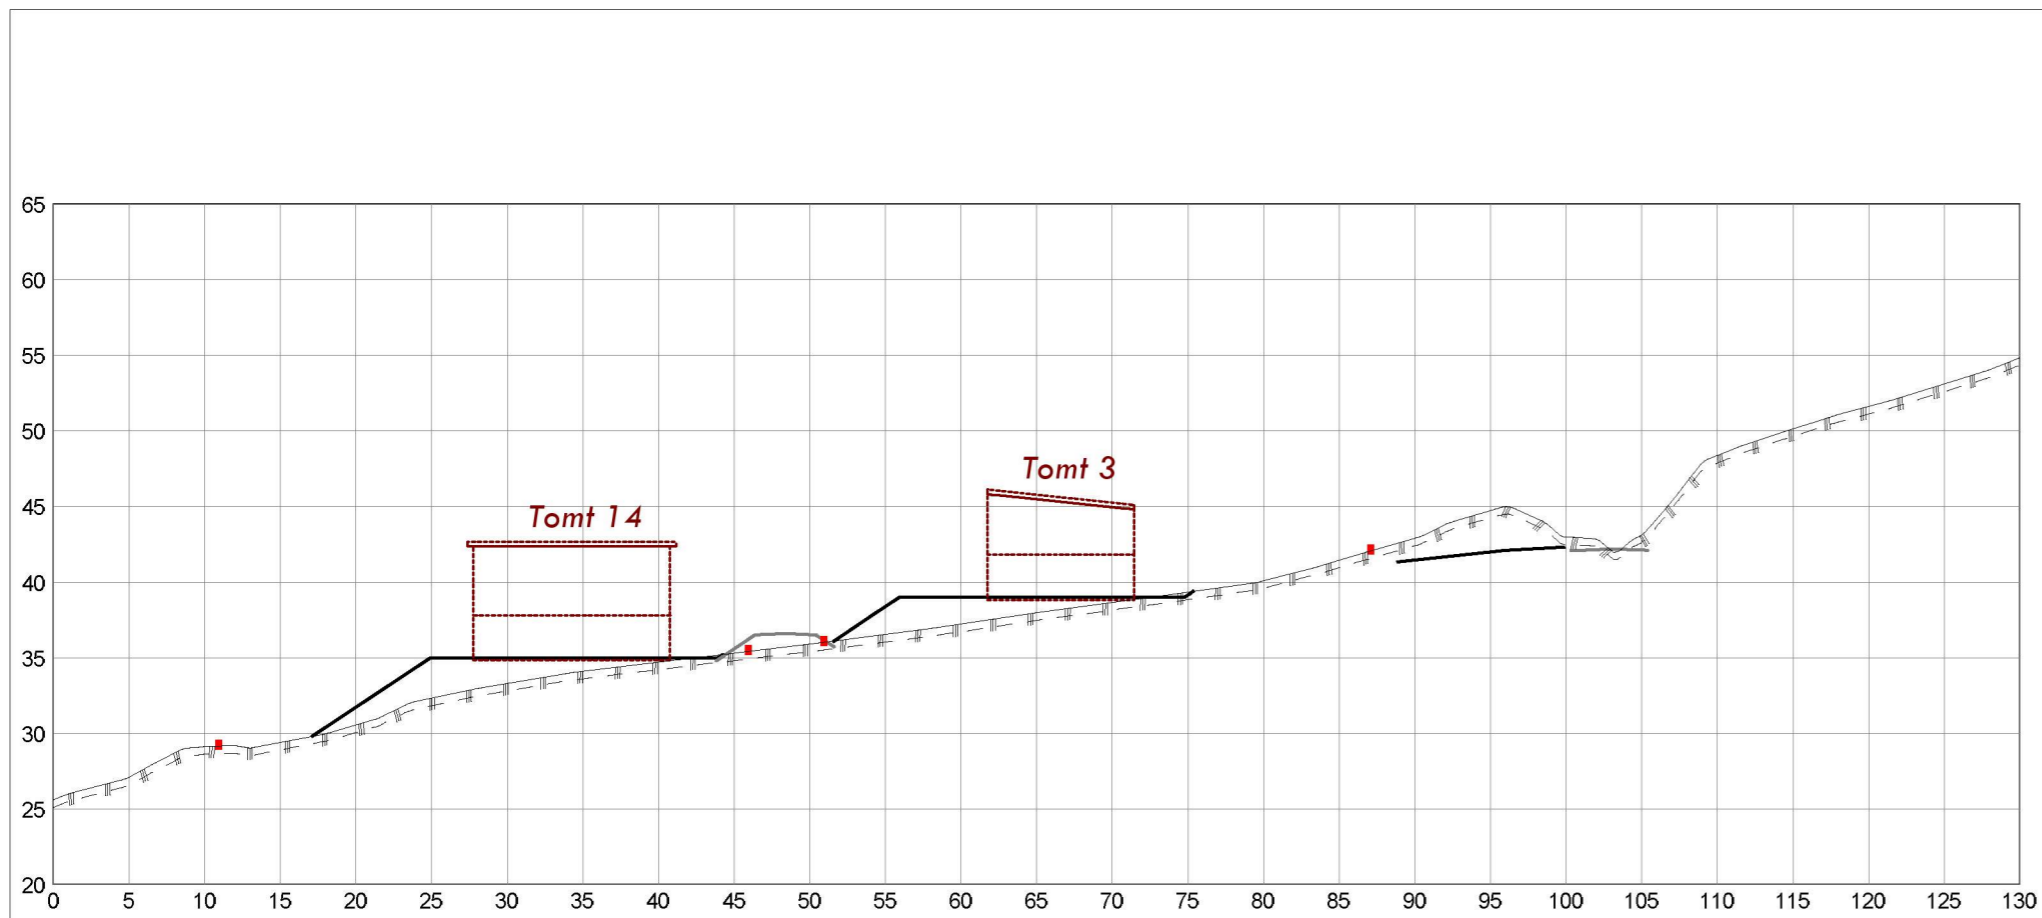

			Liarinden Masfjorden LBOB Invest AS Nordre Brurås 36 5131 Nyborg		Profil 1 og profil 2	
DATO:	TEGNET:	MÅLESTOKK:			TEGN.NR.:	
14.11.2020	sh	1:500			201	VEG:

Profil 04

Profil 03

			Liarinden Masfjorden LBOB Invest AS Nordre Brurås 36 5131 Nyborg		Profil 3 og profil 4	
DATO:	TEGNET:	MÅLESTOKK:		TEGN.NR.:		
14.11.2020	sh	1:500		202	VEG:	SIDE: 1

			Liarinden Masfjorden LBOB Invest AS Nordre Brurås 36 5131 Nyborg		Profil 5 og profil 6	
DATO:	TEGNET:	MÅLESTOKK:		TEGN.NR.:		
14.11.2020	sh	1:500		203	VEG:	SIDE: 1

Profil 08

Profil 07

			Liarinden Masfjorden LBOB Invest AS Nordre Brurås 36 5131 Nyborg		Profil 7 og profil 8	
DATO:	TEGNET:	MÅLESTOKK:		TEGN.NR.:		
17.10.2020	sh	1:500		204	VEG:	SIDE: 1