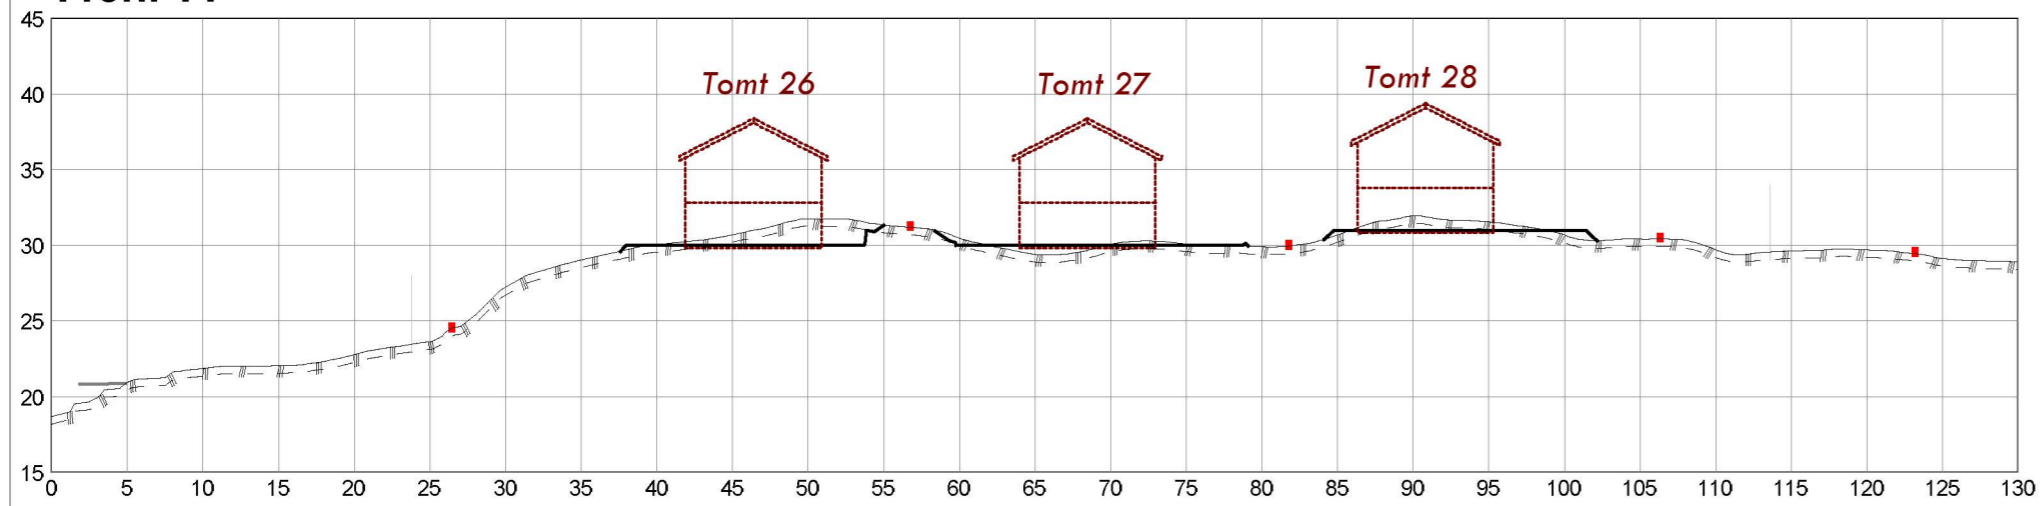

Profil 10

LBOB Invest AS Nordre Brurås 36 5131 Nyborg					
Dato 17.10.2020	Konstr./tegnst. sh	Godkjent.	Målestokk 1:500	Epost: post@sh-oppmaling.no Tlf 472 99 092	
Profil 9, profil 10 og profil 11			Erstattet av:		205
Herwisning:		Beregning:		Liarinden Masfjorden