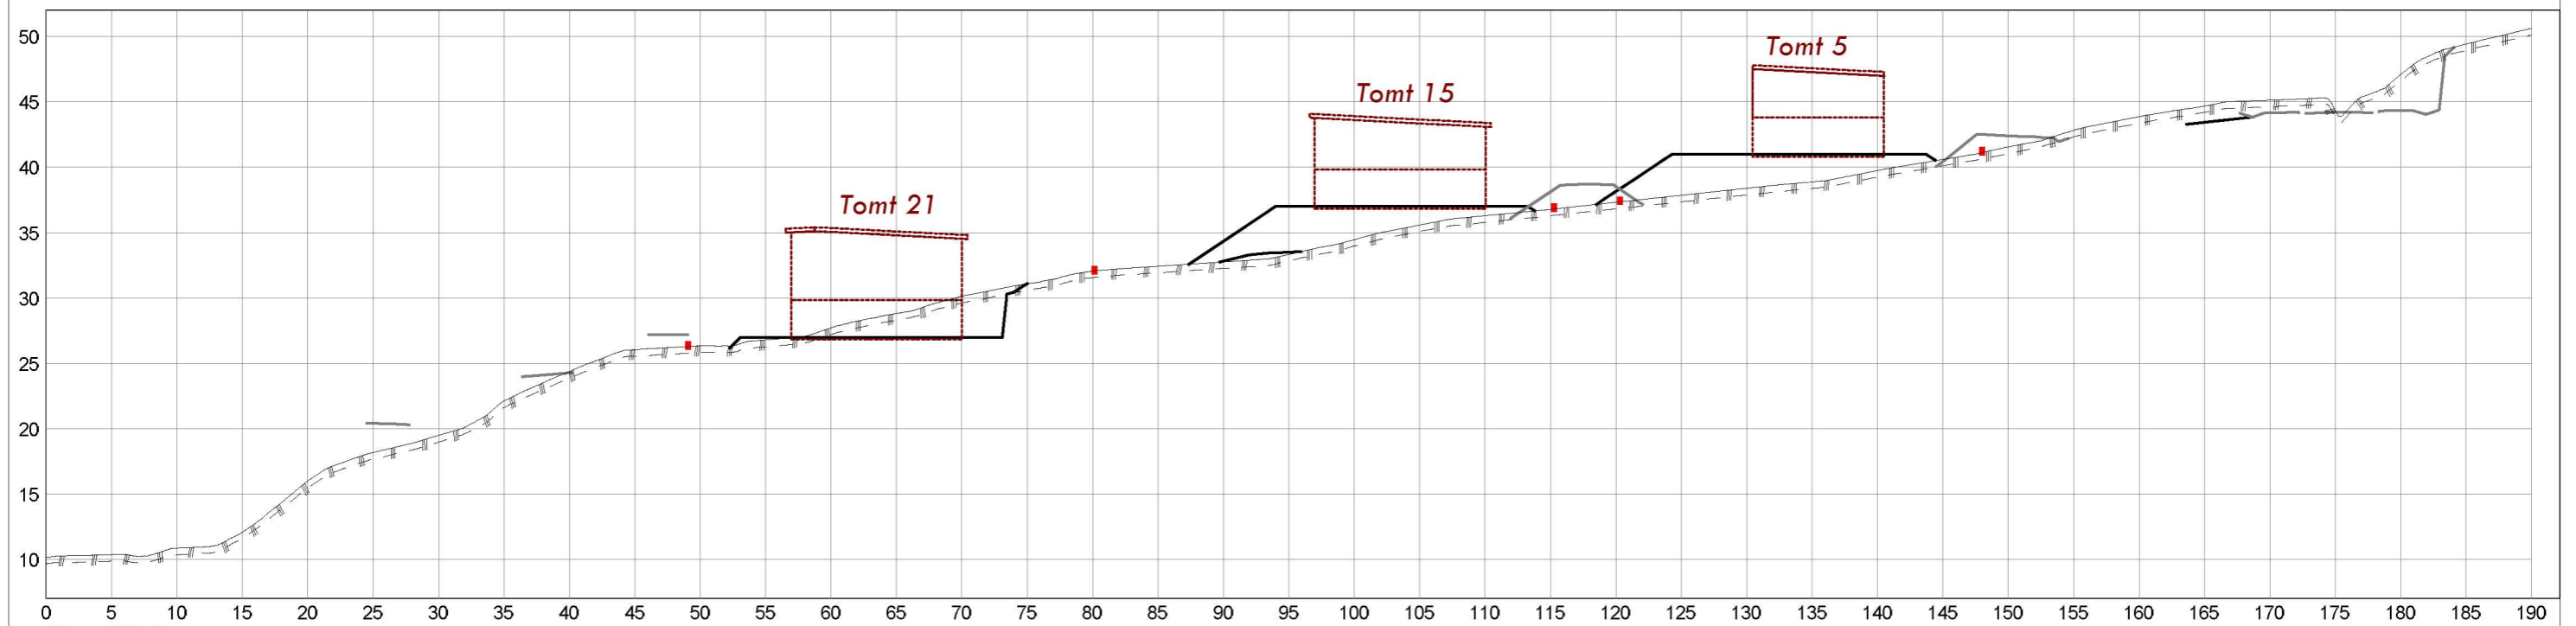

			Liarinden Masfjorden LBOB Invest AS Nordre Brurås 36 5131 Nyborg		Profil 1 og profil 2	
DATO:	TEGNET:	MÅLESTOKK:			TEGN.NR.:	
14.11.2020	sh	1:500			201	VEG:

Profil 04

Profil 03

			Liarinden Masfjorden LBOB Invest AS Nordre Brurås 36 5131 Nyborg		Profil 3 og profil 4	
DATO:	TEGNET:	MÅLESTOKK:		TEGN.NR.:		
14.11.2020	sh	1:500		202	VEG:	SIDE: 1

			Liarinden Masfjorden LBOB Invest AS Nordre Brurås 36 5131 Nyborg		Profil 5 og profil 6	
DATO:	TEGNET:	MÅLESTOKK:		TEGN.NR.:		
14.11.2020	sh	1:500		203	VEG:	SIDE: 1

Profil 08

Profil 07

			Liarinden Masfjorden LBOB Invest AS Nordre Brurås 36 5131 Nyborg		Profil 7 og profil 8	
DATO:	TEGNET:	MÅLESTOKK:		TEGN.NR.:		
17.10.2020	sh	1:500		204	VEG:	SIDE: 1