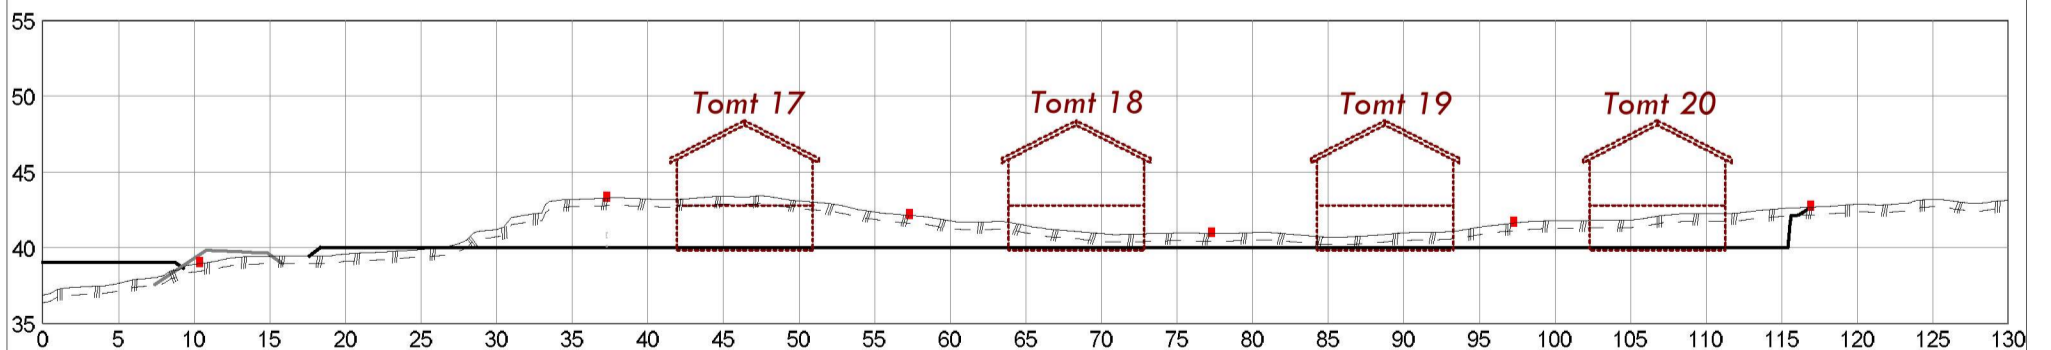

Profil 12

Liarinden Masfjorden
LBOB Invest AS
Nordre Brurås 36
5131 Nyborg

Profil 12 til profil 15

DATO: 17.10.2020
TEGNET: sh
MÅLESTOKK: 1:500

TEGN.NR.:
206

VEG:

SIDE: 1