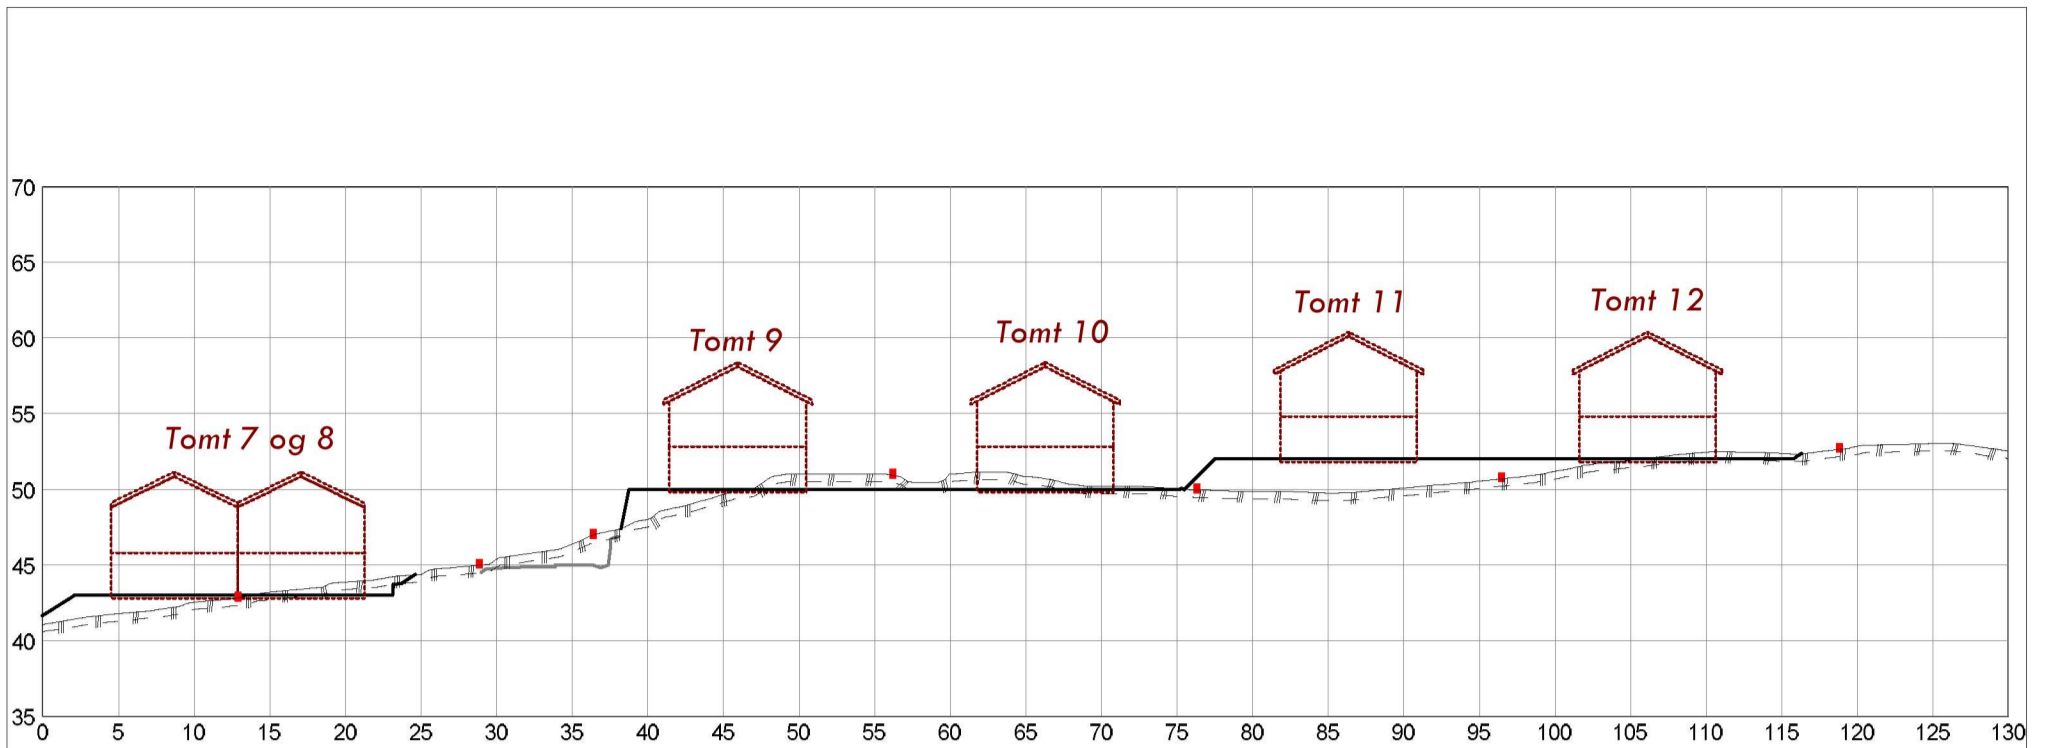

Profil 11

Profil 10

Profil 09

LBOB Invest AS Nordre Brurås 36 5131 Nyborg				
Dato 17.10.2020	Konstr./tegnst. sh	Godkjent.	Målestokk 1:500	 Epost: post@sh-oppmaling.no Tlf 472 99 092
Profil 9, profil 10 og profil 11			Erstattet av:	
Herwisning:		Beregning:		Liarinden Masfjorden

VEG:

SIDE: 1