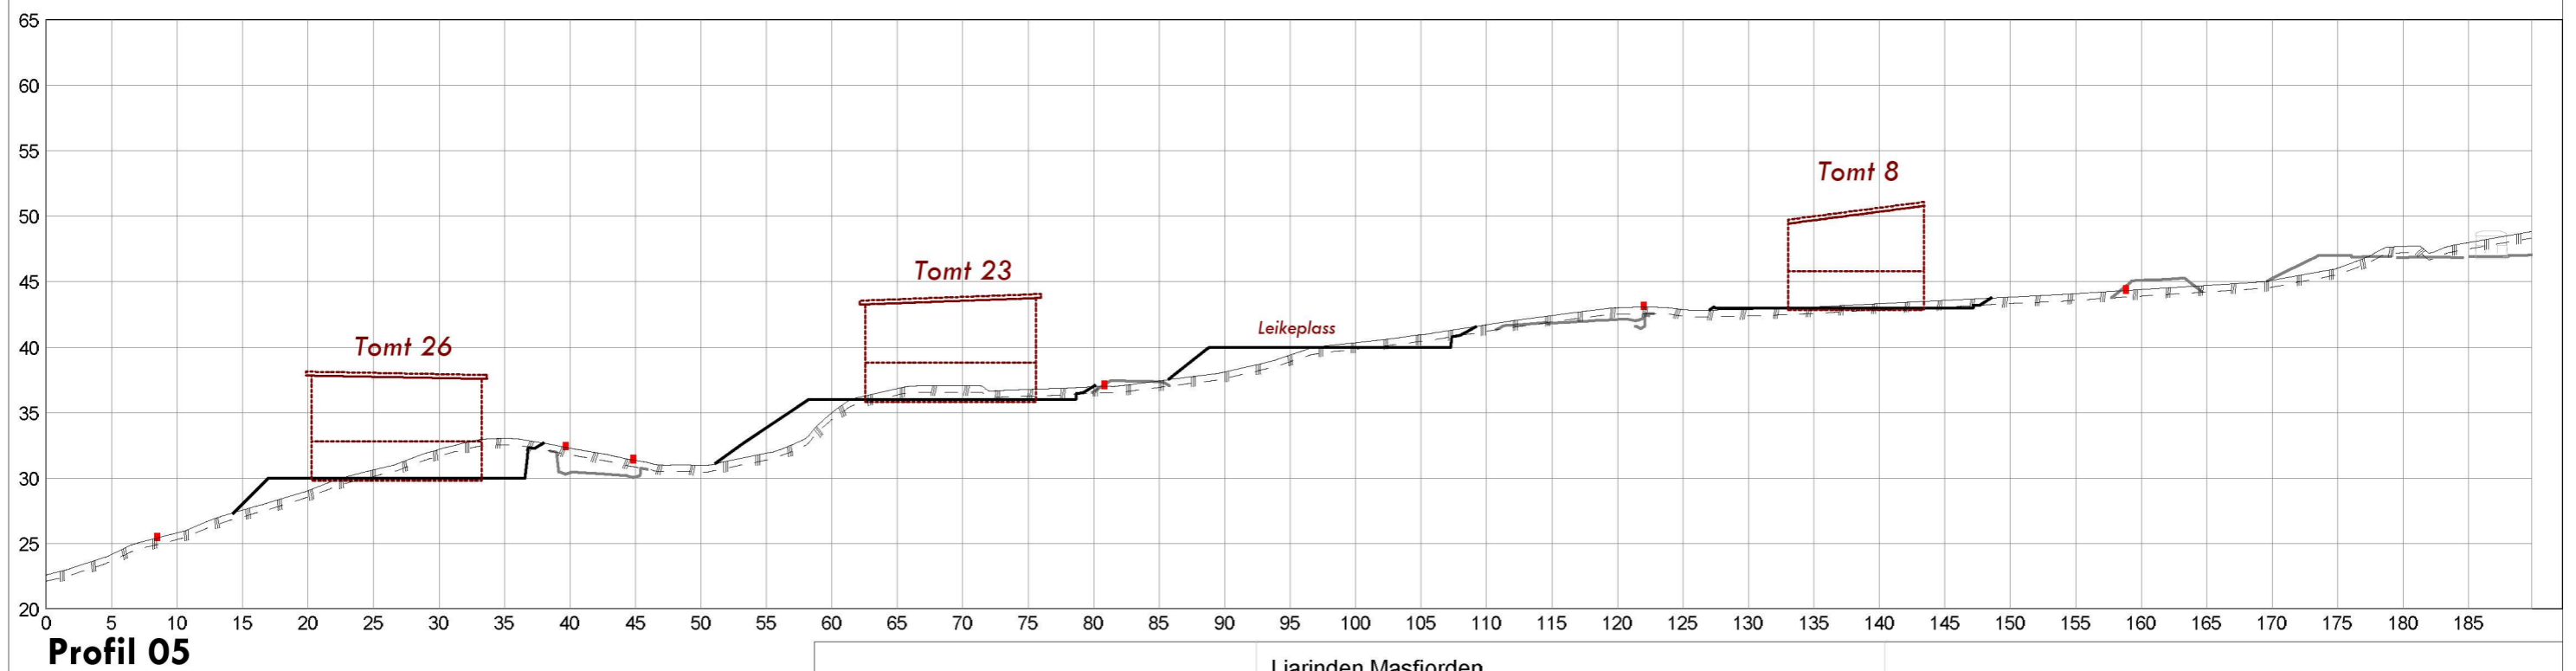

			Liarinden Masfjorden LBOB Invest AS Nordre Brurås 36 5131 Nyborg		Profil 1 og profil 2	
DATO:	TEGNET:	MÅLESTOKK:			TEGN.NR.:	
14.11.2020	sh	1:500			201	VEG:

Profil 04

Profil 03

			Liarinden Masfjorden LBOB Invest AS Nordre Brurås 36 5131 Nyborg		Profil 3 og profil 4	
DATO:	TEGNET:	MÅLESTOKK:		TEGN.NR.:		
14.11.2020	sh	1:500		202	VEG:	SIDE: 1

			Liarinden Masfjorden LBOB Invest AS Nordre Brurås 36 5131 Nyborg		Profil 5 og profil 6	
DATO:	TEGNET:	MÅLESTOKK:		TEGN.NR.:		
14.11.2020	sh	1:500		203	VEG:	SIDE: 1

Profil 08

Profil 07

			Liarinden Masfjorden LBOB Invest AS Nordre Brurås 36 5131 Nyborg		Profil 7 og profil 8	
DATO:	TEGNET:	MÅLESTOKK:		TEGN.NR.:		
17.10.2020	sh	1:500		204	VEG:	SIDE: 1