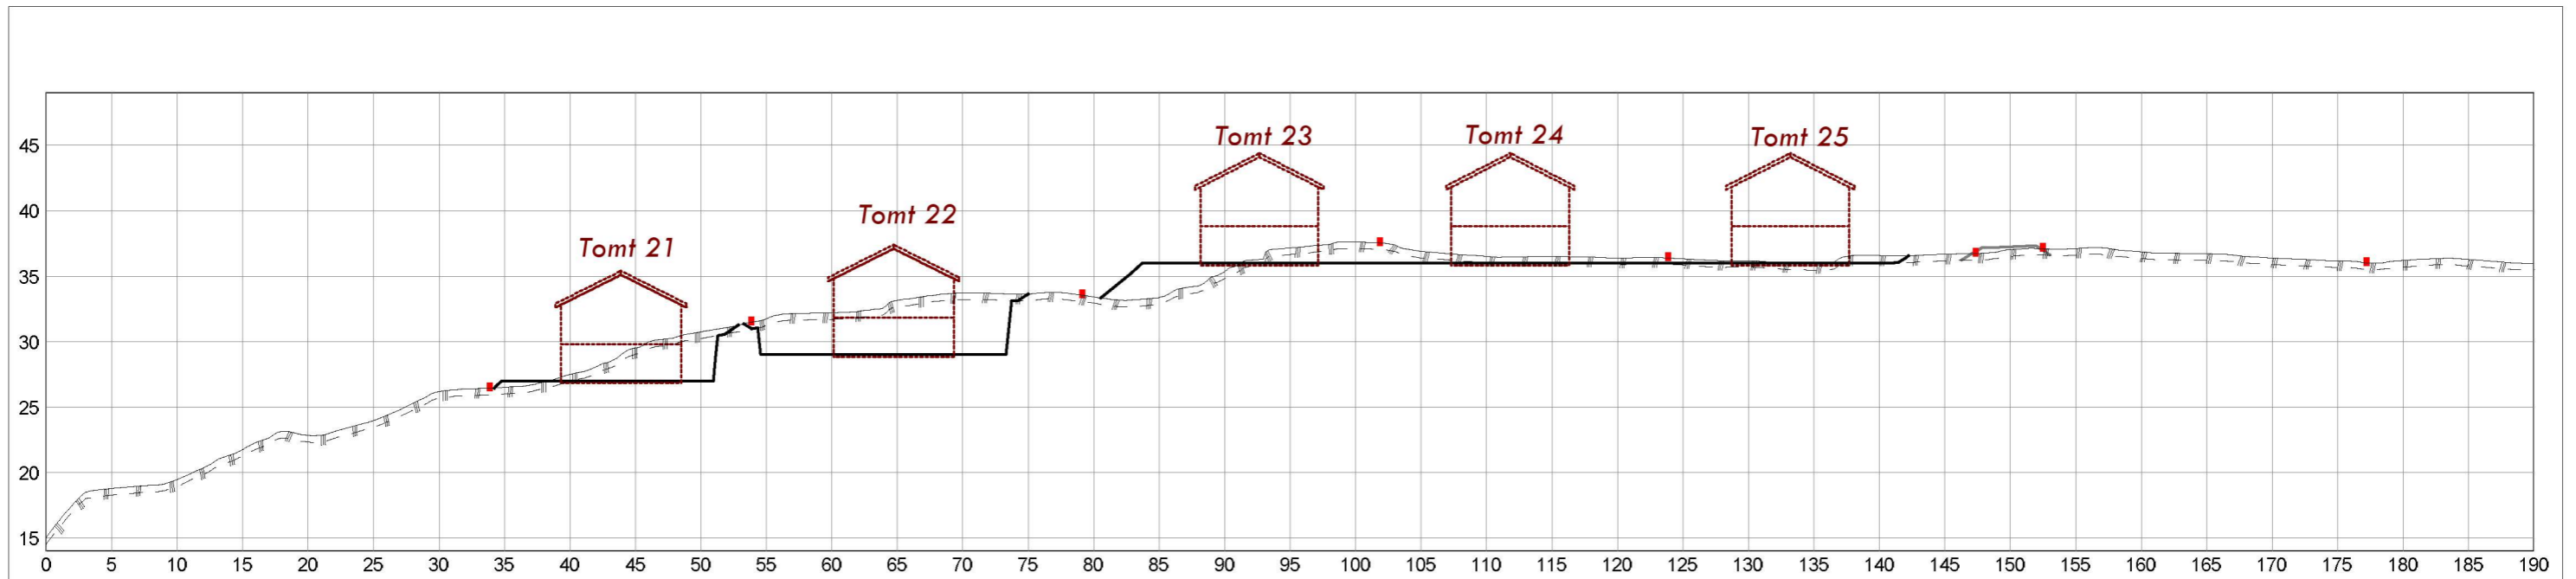

			Liarinden Masfjorden LBOB Invest AS Nordre Brurås 36 5131 Nyborg		Profil 5 og profil 6	
DATO:	TEGNET:	MÅLESTOKK:		TEGN.NR.:		
14.11.2020	sh	1:500		203	VEG:	SIDE: 1

Profil 08

Profil 07

			Liarinden Masfjorden LBOB Invest AS Nordre Brurås 36 5131 Nyborg		Profil 7 og profil 8	
DATO:	TEGNET:	MÅLESTOKK:		TEGN.NR.:		
17.10.2020	sh	1:500		204	VEG:	SIDE: 1