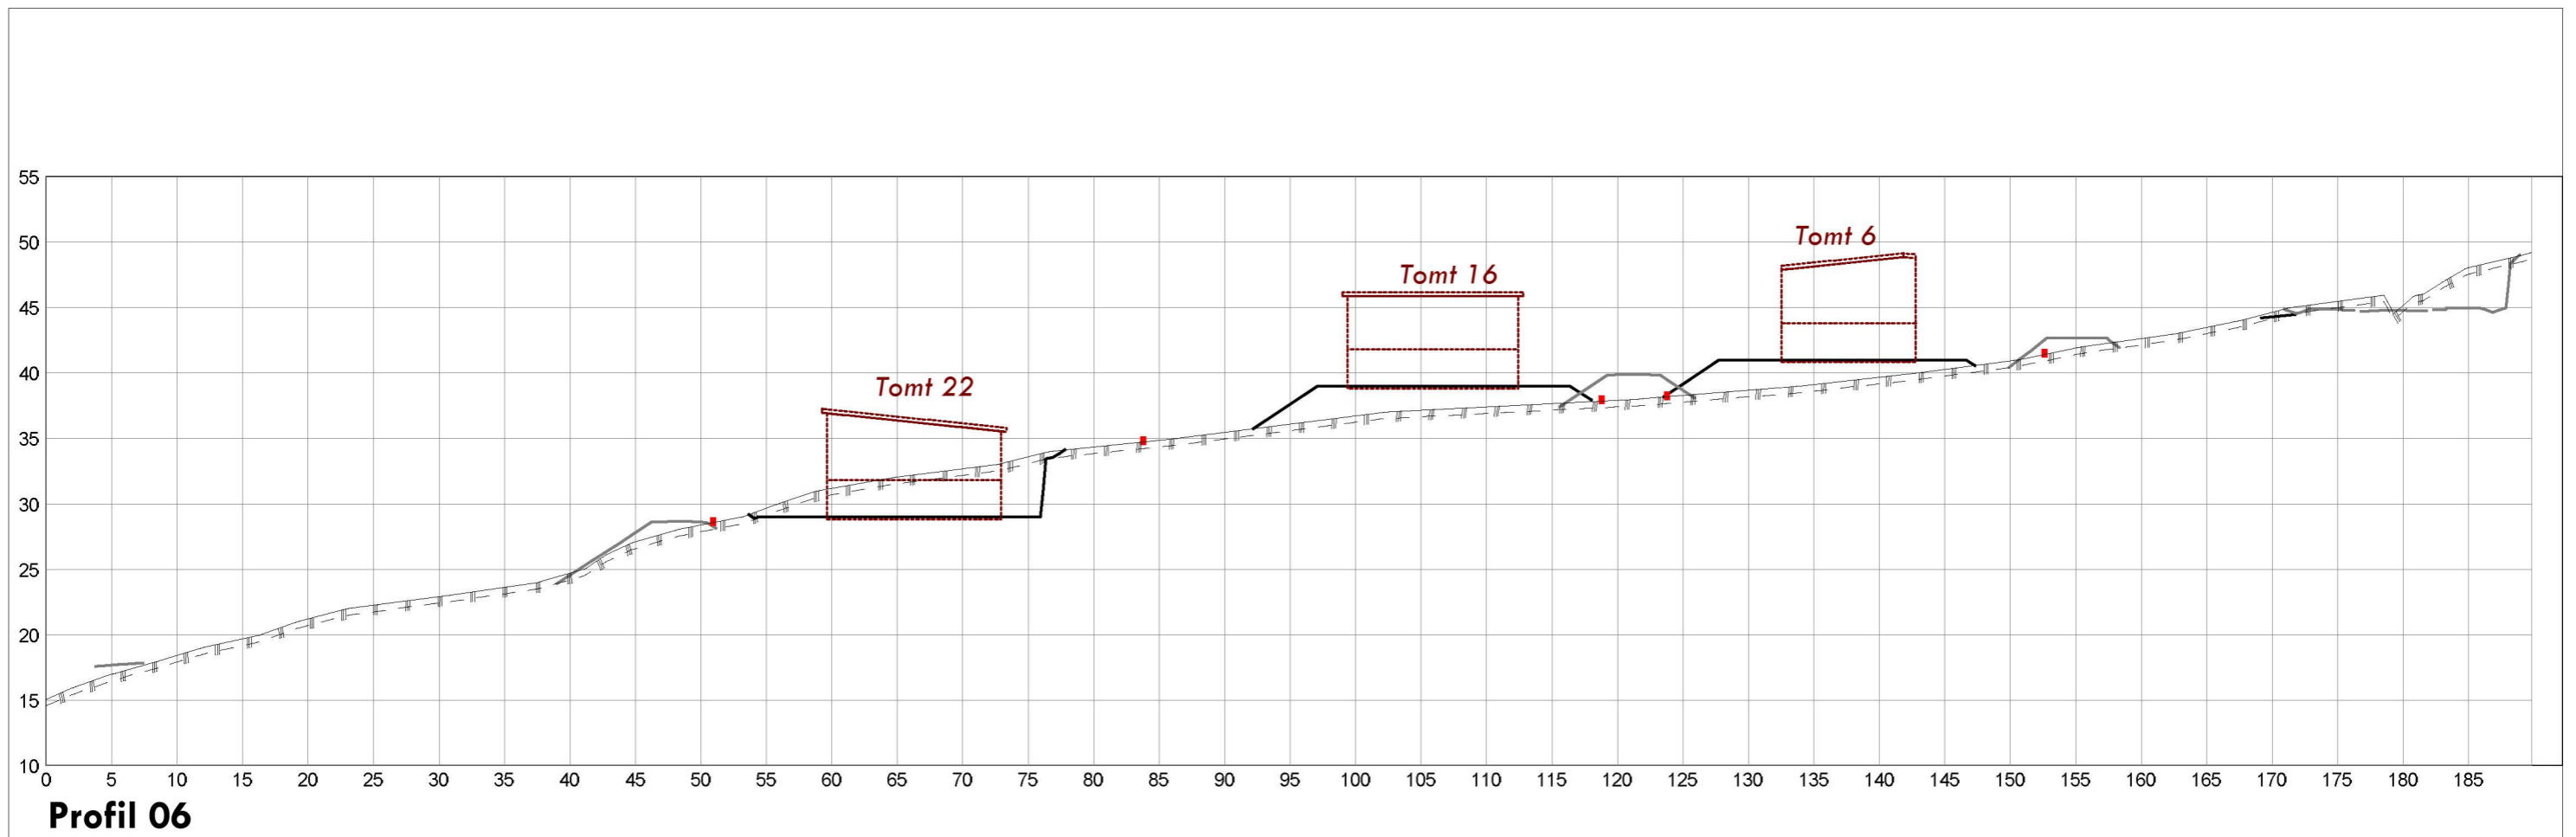

			Liarinden Masfjorden LBOB Invest AS Nordre Brurås 36 5131 Nyborg		Profil 1 og profil 2	
DATO:	TEGNET:	MÅLESTOKK:			TEGN.NR.:	
14.11.2020	sh	1:500			201	VEG:

Profil 04

Profil 03

			Liarinden Masfjorden LBOB Invest AS Nordre Brurås 36 5131 Nyborg		Profil 3 og profil 4	
DATO:	TEGNET:	MÅLESTOKK:		TEGN.NR.:		
14.11.2020	sh	1:500		202	VEG:	SIDE: 1

			Liarinden Masfjorden LBOB Invest AS Nordre Brurås 36 5131 Nyborg		Profil 5 og profil 6	
DATO:	TEGNET:	MÅLESTOKK:		TEGN.NR.:		
14.11.2020	sh	1:500		203	VEG:	SIDE: 1

Profil 08

Profil 07

			Liarinden Masfjorden LBOB Invest AS Nordre Brurås 36 5131 Nyborg		Profil 7 og profil 8	
DATO:	TEGNET:	MÅLESTOKK:		TEGN.NR.:		
17.10.2020	sh	1:500		204	VEG:	SIDE: 1