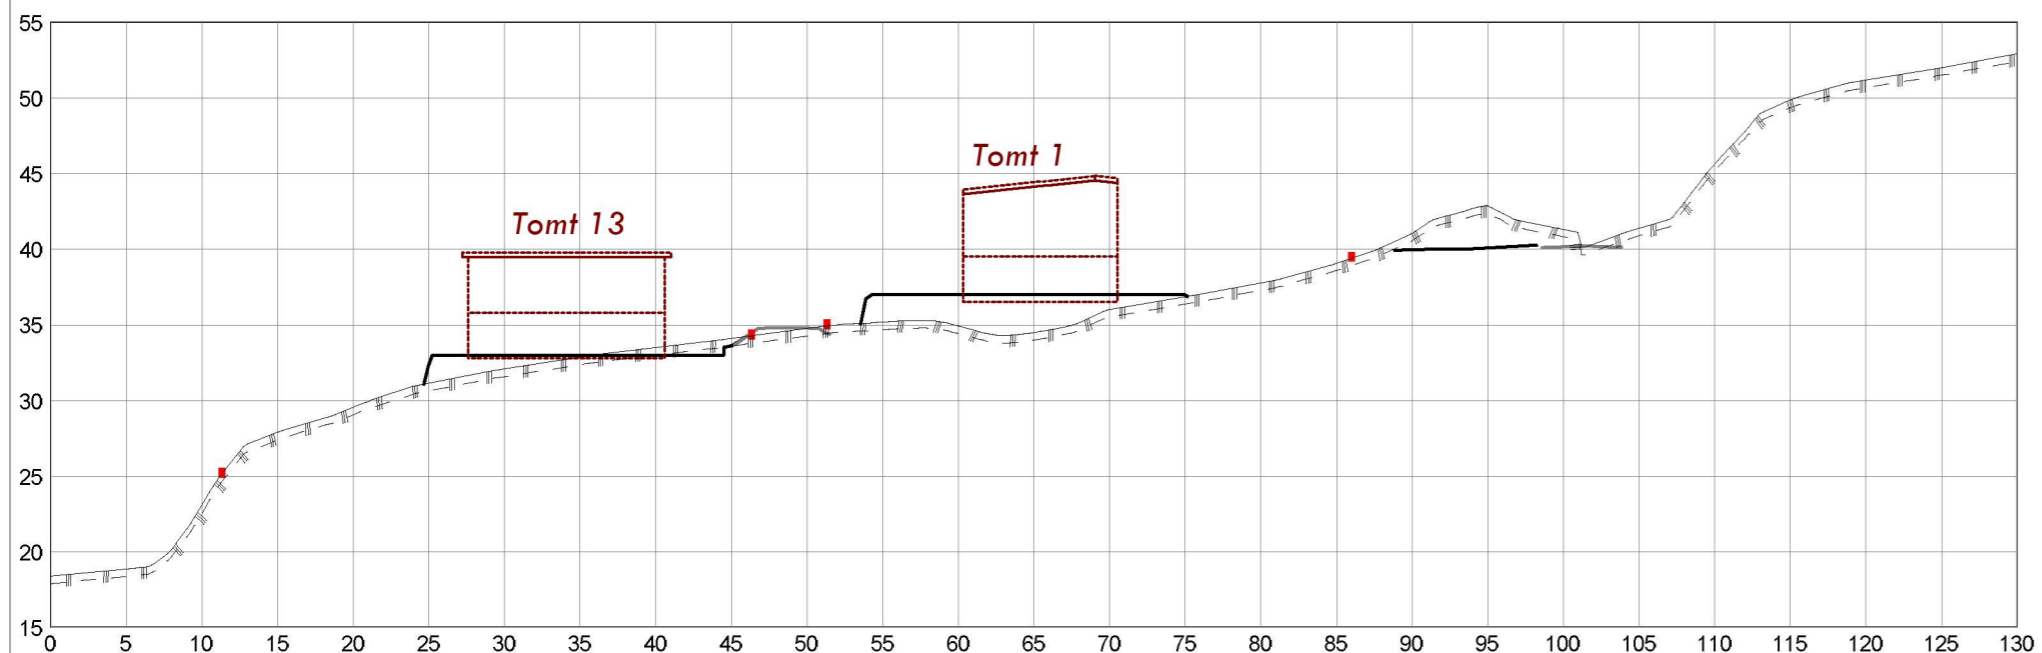

Profil 09

LBOB Invest AS Nordre Brurås 36 5131 Nyborg					
Dato 17.10.2020	Konstr./tegnst. sh	Godkjent.	Målestokk 1:500	Epost: post@sh-oppmaling.no Tlf 472 99 092	
Profil 9, profil 10 og profil 11			Erstattet av:		205
Herwisning:		Beregning:		Liarinden Masfjorden