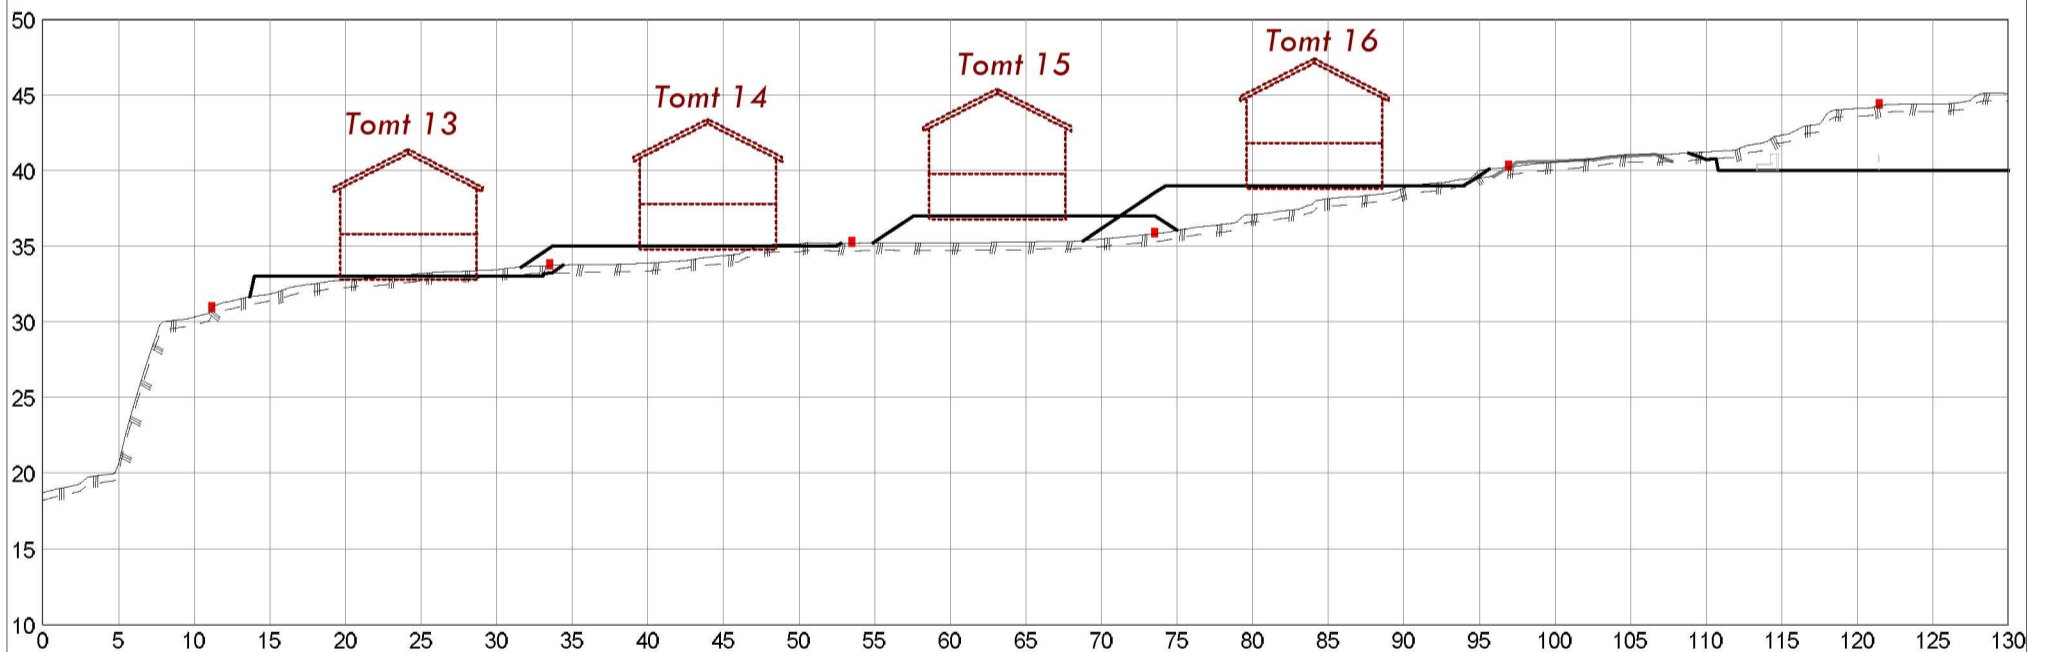

Profil 13

Liarinden Masfjorden
LBOB Invest AS
Nordre Brurås 36
5131 Nyborg

Profil 12 til profil 15

DATO: 17.10.2020
TEGNET: sh
MÅLESTOKK: 1:500

TEGN.NR.:
206

VEG:

SIDE: 1