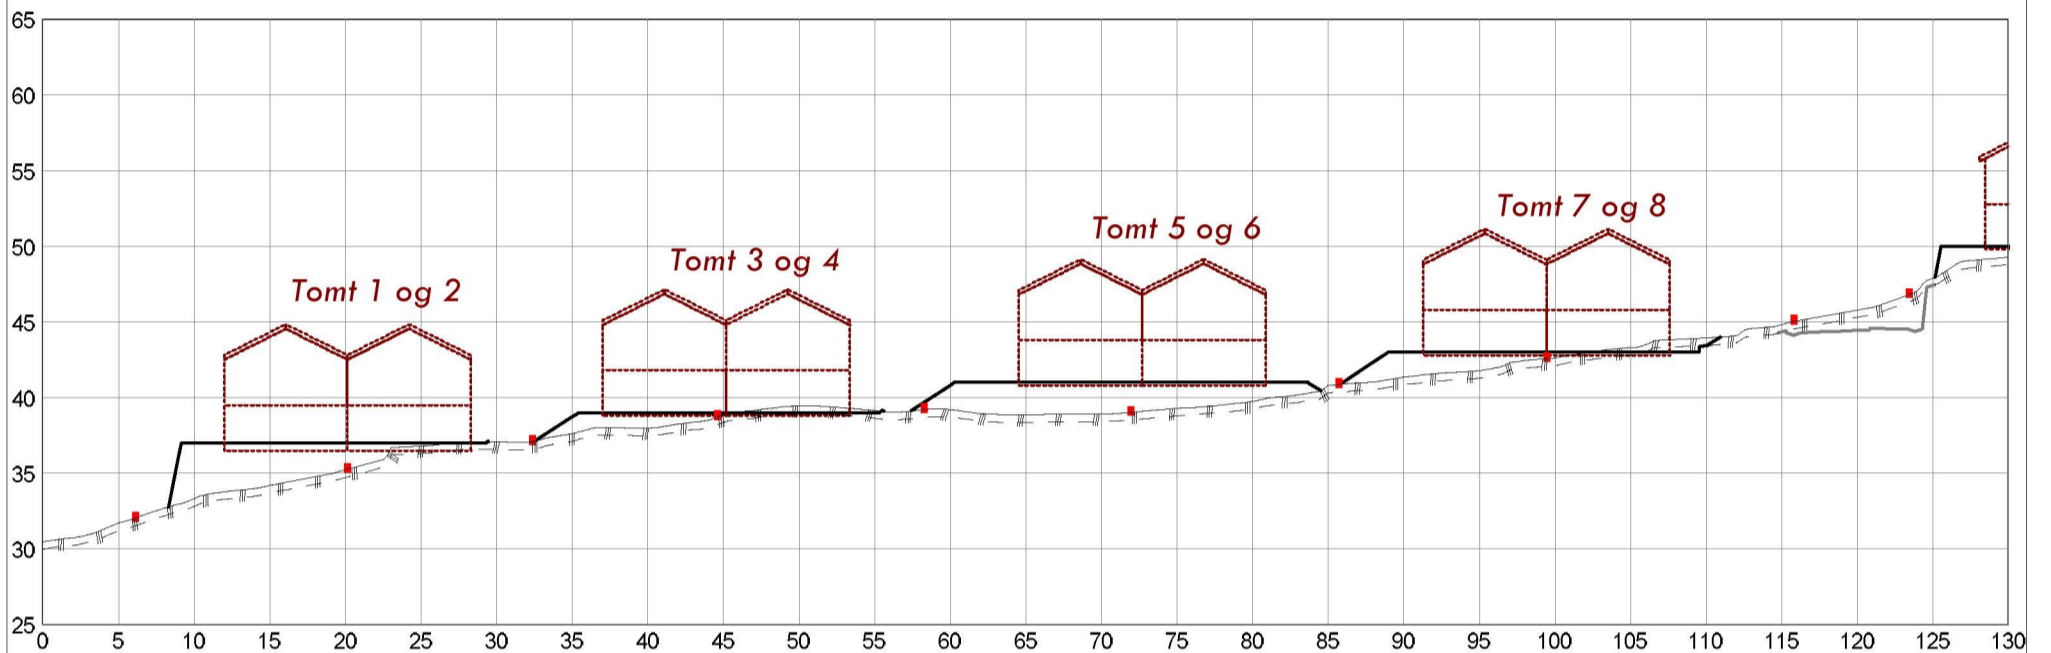

Profil 14

Liarinden Masfjorden
LBOB Invest AS
Nordre Brurås 36
5131 Nyborg

Profil 12 til profil 15

DATO: 17.10.2020
TEGNET: sh
MÅLESTOKK: 1:500

TEGN.NR.:
206

VEG:

SIDE: 1