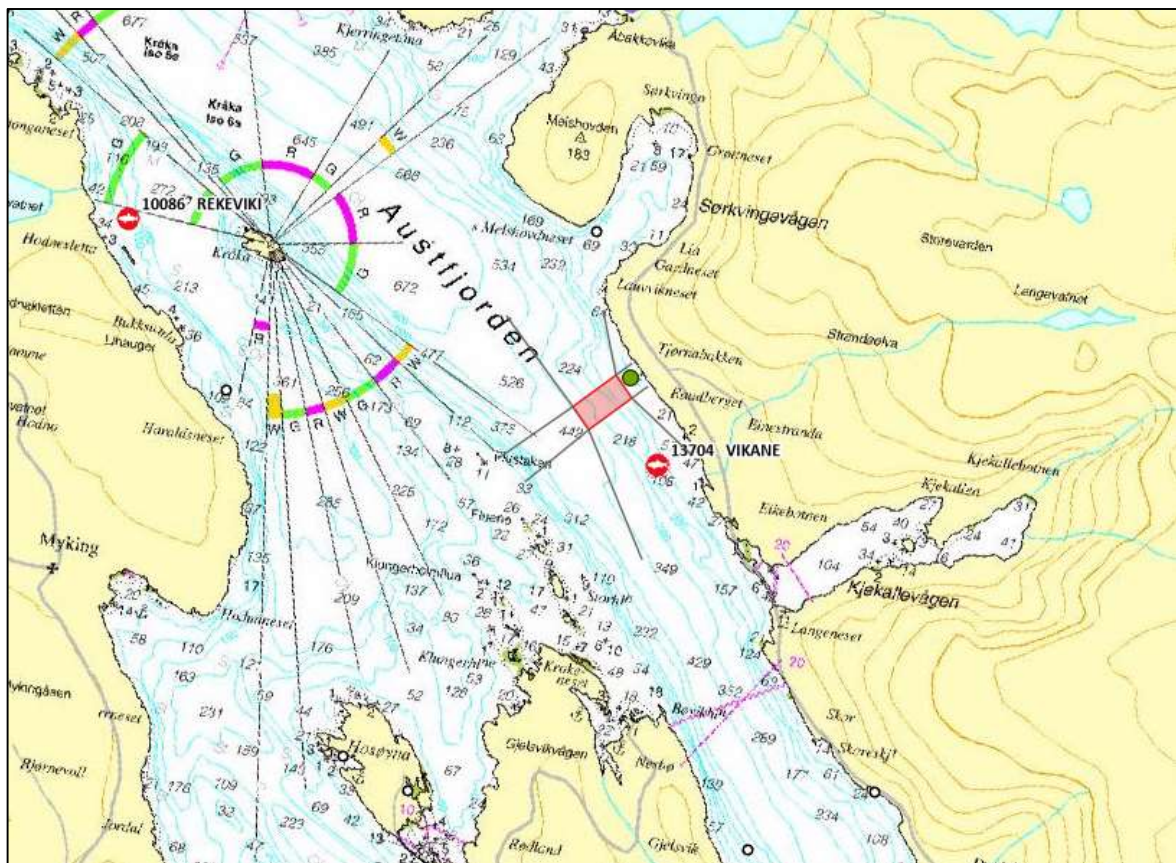

Sjøkart og sjøtrafikk i området

Det er ikkje registrert sjøkablar, vann- og avløpsleidningar eller andre røyrleidningar i området rundt omsøkt anlegg.

Lokaliteten ligg langt unna farled og farledsområde og det meste av registrert sjøtrafikk i området er i tilknytning til oppdrettsanlegget. Kun sporadisk trafikk som ikkje er knytt til anlegget.