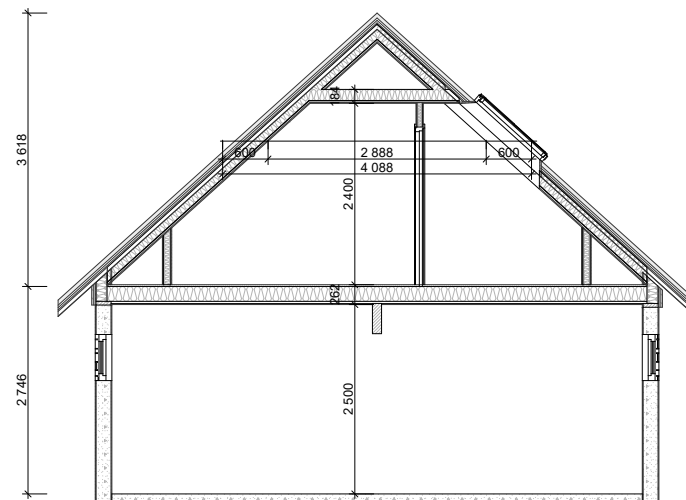

Fasade Nord-Vest 1:200

1:200 Fasade Sør-Vest

Fasade Nord-Øst 1:200

Fasade Sør-Øst 1:200

Snitt A 1:100

BYGGEMELDING

BIM modell ArchiCAD 14 NOR Filplassering: D:\BRKvingeData\Mine dokumenter\PROSJEKT\Byggesak\2022\22360_Dagfinn Sleire - Anneks på garasje\Teikning\22360_GARASJE M_ANNEKS.pln

Målestokk
1:200, 1:100

Tegn.nr.
A40-01

Utskrift dato
06.02.2023