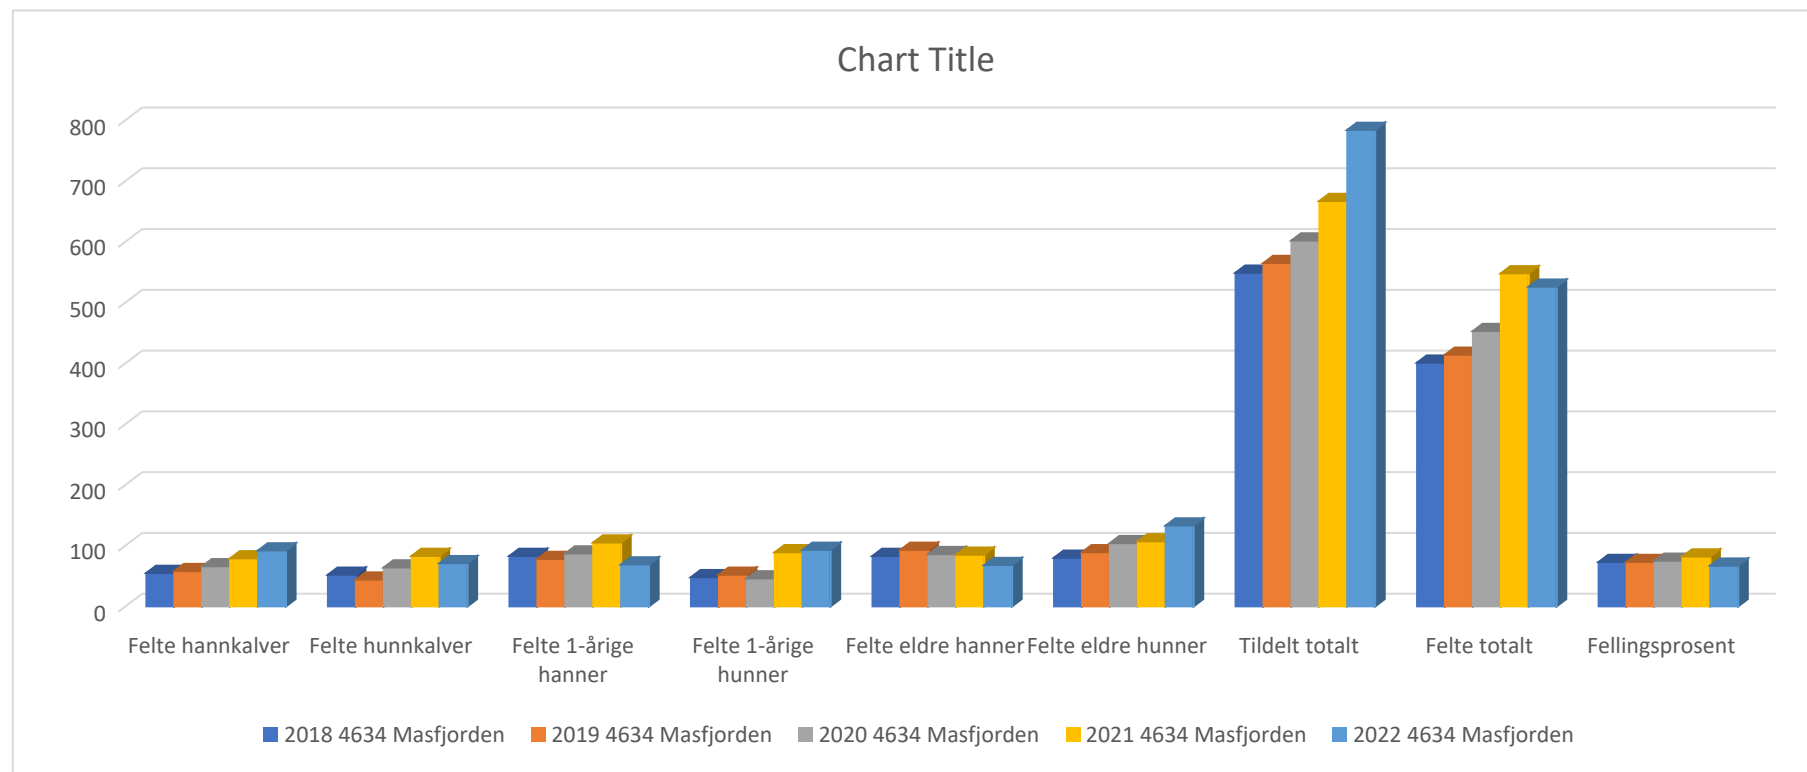

Jaktår	Kommunenr	Kommune	Felte hannkalver	Felte hunnkalver	Felte 1-årige hanner	Felte 1-årige hunner	Felte eldre hanner	Felte eldre hunner	Tildelt totalt	Felte totalt	Fellingsprosent
2018	4634	Masfjorden	55	52	83	48	83	80	549	401	73
2019	4634	Masfjorden	58	44	78	52	93	89	565	414	73
2020	4634	Masfjorden	66	64	87	46	86	104	602	453	75
2021	4634	Masfjorden	79	83	105	89	85	107	667	548	82
2022	4634	Masfjorden	92	71	69	93	68	133	784	526	67

Fylke	Kommune	Bestandsplanområde	Vald	Fra jaktår	Til jaktår	Visning	Områdetype
46 Vestland	4634 Masfjorden			2018/2019	2022/2023	Summert per år og område	Kommuner