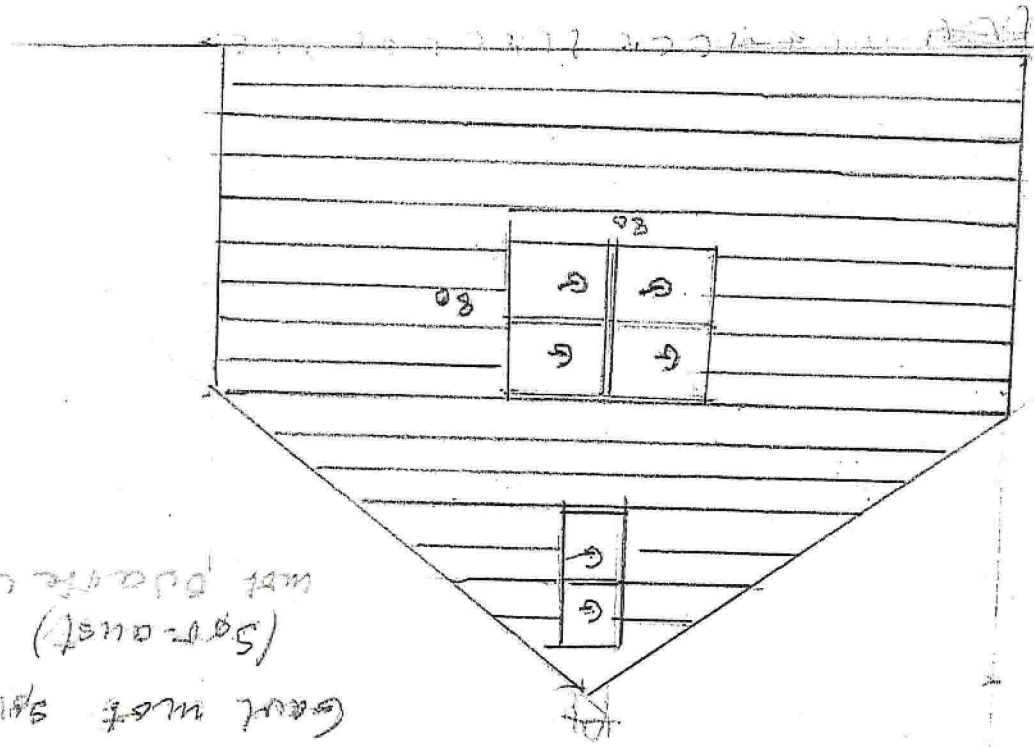

Langside - mot  
Townhaugen

... med -dist  
Gard mot (mot Kjetland)

Seite Daten  
 Teilje reft walestakt

Gaul waf 3411

(SOT-aust)

waf pDarth uatnat

Not west (also, being)

Seten Daten  
Zurück mit Auslieferung  
Vest, westlich