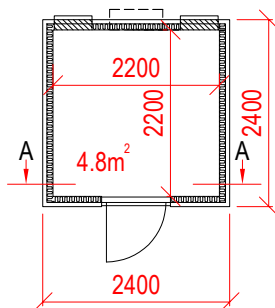

Sidefasade 1

Sidefasade 2

Frontfasade

Bakfasade

Plan

Snitt A-A

Frikjølingagg. er ferdig installert fra Konsmo i Infra hytta. Hytta kommer også med ferdig installert likeretter (Eltek FP2 16kW - 180cm/60cm), det må bestilles og installeres likerettermoduler og batteribanker.

	Site name ?	Site owner TELENOR NORGE AS Mast&Tower
	Hyttetegning for Infra-hytte	
Grn. og Brn. Fnr./Kommune:	Site signature ?	Drawing by: flig
Document info Byggesakstegning	Scale: M 1:100	Date: 10.04.2021
		Revision number