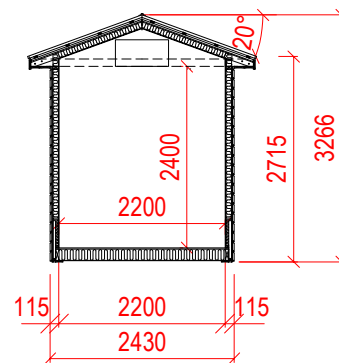

Sidefasade 1

Sidefasade 2

Frontfasade

Bakfasade

Plan

Snitt A-A

Frikjølingagg. er ferdig installert fra Konsmo i Infra hytta. Hytta kommer også med ferdig installert likeretter (Eltek FP2 16kW - 180cm/60cm), det må bestilles og installeres likerettermoduler og batteribanker.

	Site name ?	Site owner TELENOR NORGE AS Mast&Tower
	Hyttetegning for Infra-hytte	
Grn. og Brn. Fnr./Kommune:	Site signature ?	Drawing by: flig
Document info Byggesakstegning	Scale: M 1:100	Date: 10.04.2021
		Revision number