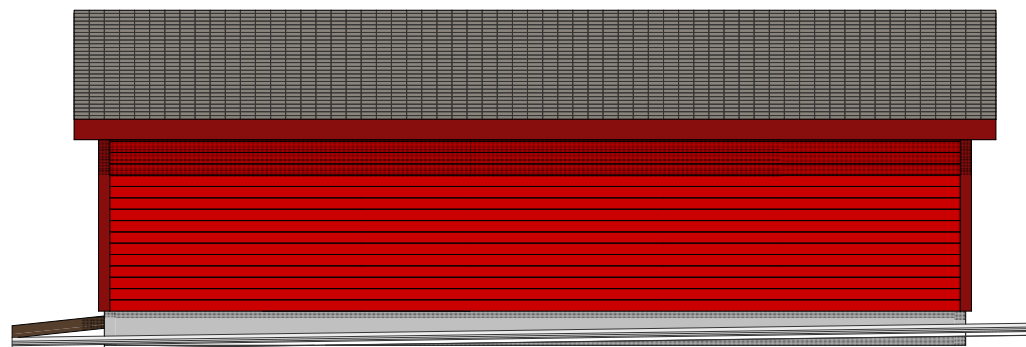

Sør-vest

Nord-vest

Sør-øst

Nord-øst

BIM modell ArchiCAD 14 NOR Filplassering: D:\BRKvingeData\Mine dokumenter\PROSJEKT\Tegninger\2019\19280\_Gro Ingvild - Nytt uthus\19280\_NYTT UTHUS\_2\_V21.pln

BYGGESØKNAD