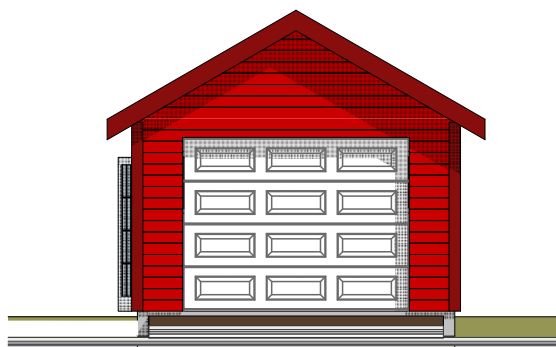

Sør-vest

Nord-vest

Sør-øst

Nord-øst

BIM modell ArchiCAD 14 NOR Filplassering: D:\BRKvingeData\Mine dokumenter\PROSJEKT\Tegninger\2019\19280\_Gro Ingvild - Nytt uthus\19280\_NYTT UTHUS\_2\_V21.pln

BYGGESØKNAD