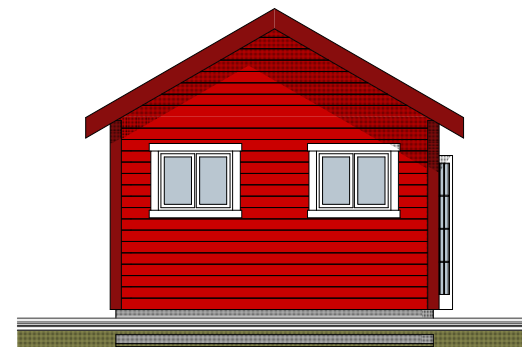

Sør-vest

Nord-vest

Sør-øst

Nord-øst

BIM modell ArchiCAD 14 NOR Filplassering: D:\BRKvingeData\Mine dokumenter\PROSJEKT\Tegninger\2019\19280\_Gro Ingvild - Nytt uthus\19280\_NYTT UTHUS\_2\_V21.pln

BYGGESØKNAD