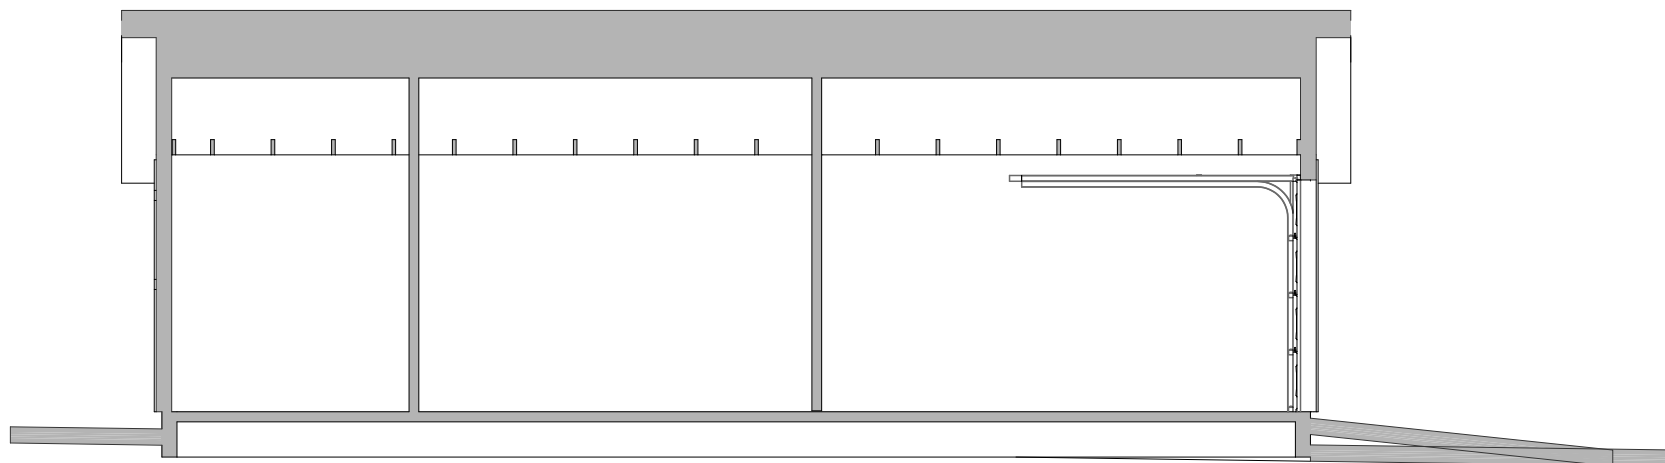

1:75 Snitt A

1:75 Snitt B

BYGGESØKNAD

BIM modell ArchiCAD 14 NOR Filplassering: D:\BRKvingeData\Mine dokumenter\PROSJEKT\Tegninger\2019\19280_Gro Ingvild - Nytt uthus\19280_NYTT UTHUS_2_V21.pln

GRO INGVILD KVINGE
19280 REDSKAPSHUS PÅ 37/4