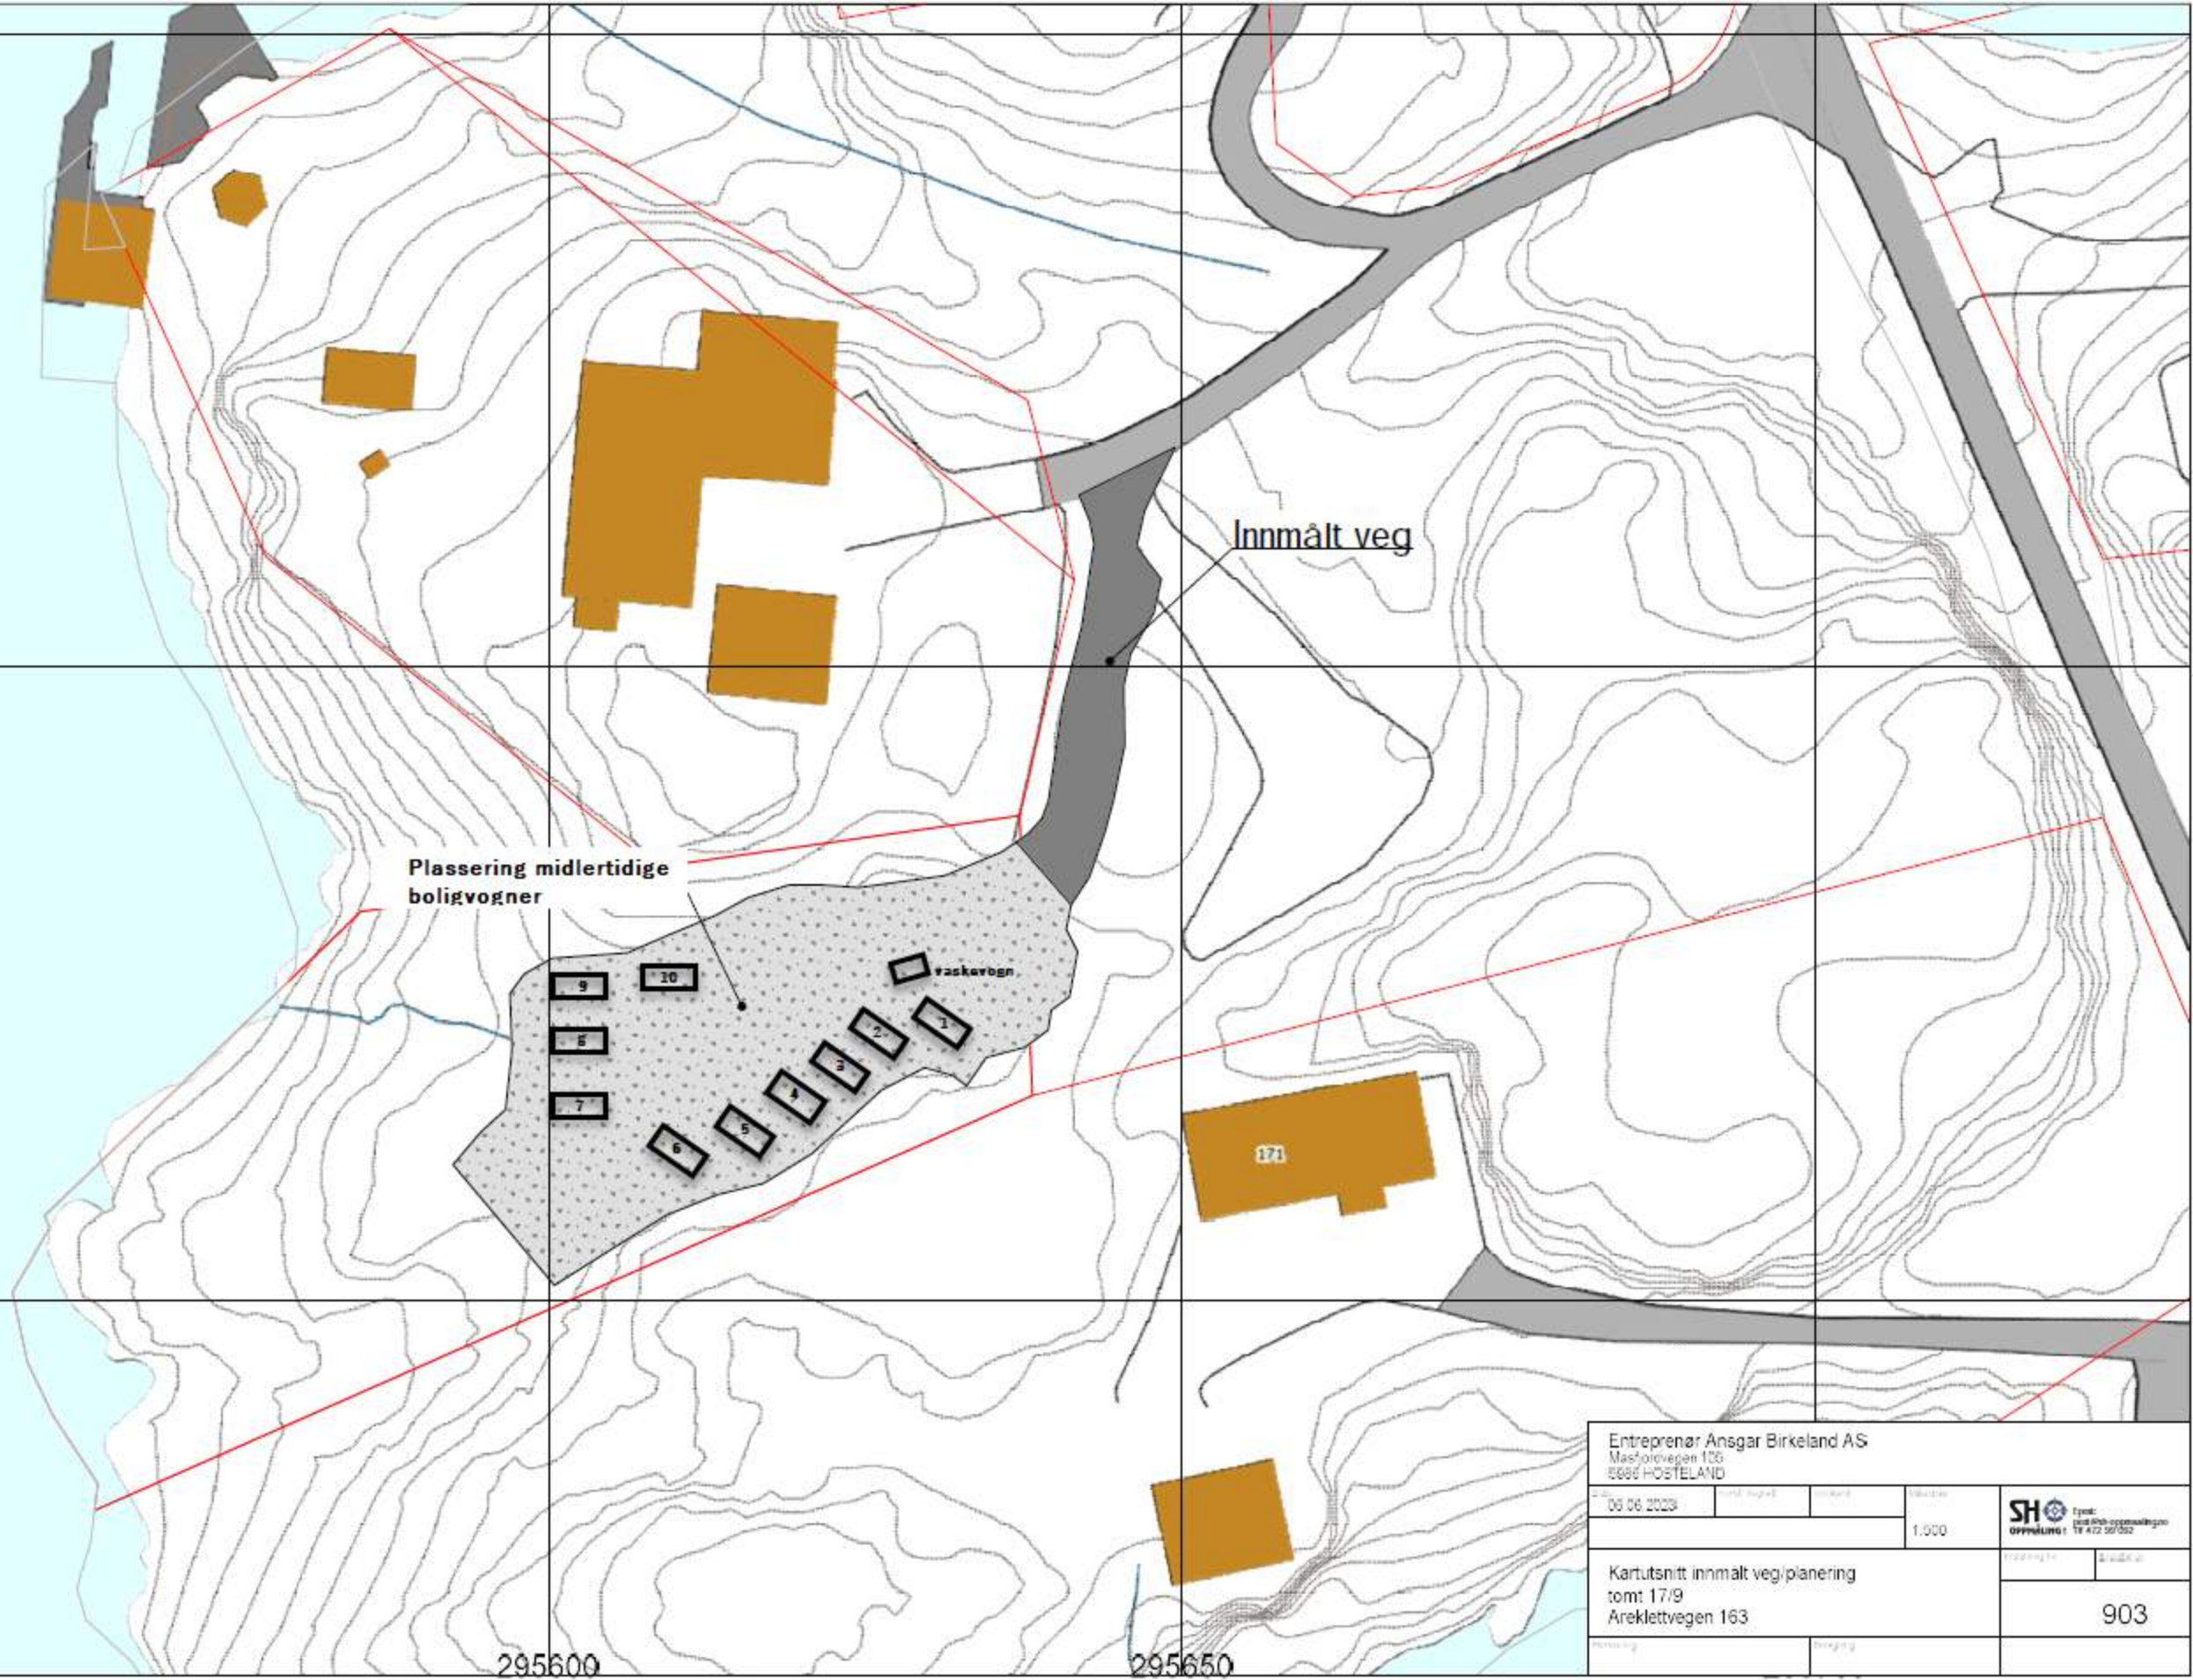

6748750

6748700

295550

295600

295650

Innmålt veg

Plassering midlertidige boligvogner

vaskeravn

171

Entreprenør Ansgar Birkeland AS			
Masfjordvegen 108			
6806 HOSTELAND			
06.06.2023	1:000	SH	Oppmåling
Kartutsnitt innmålt veg/planering			903
tomt 17/9			
Areklettvegen 163			