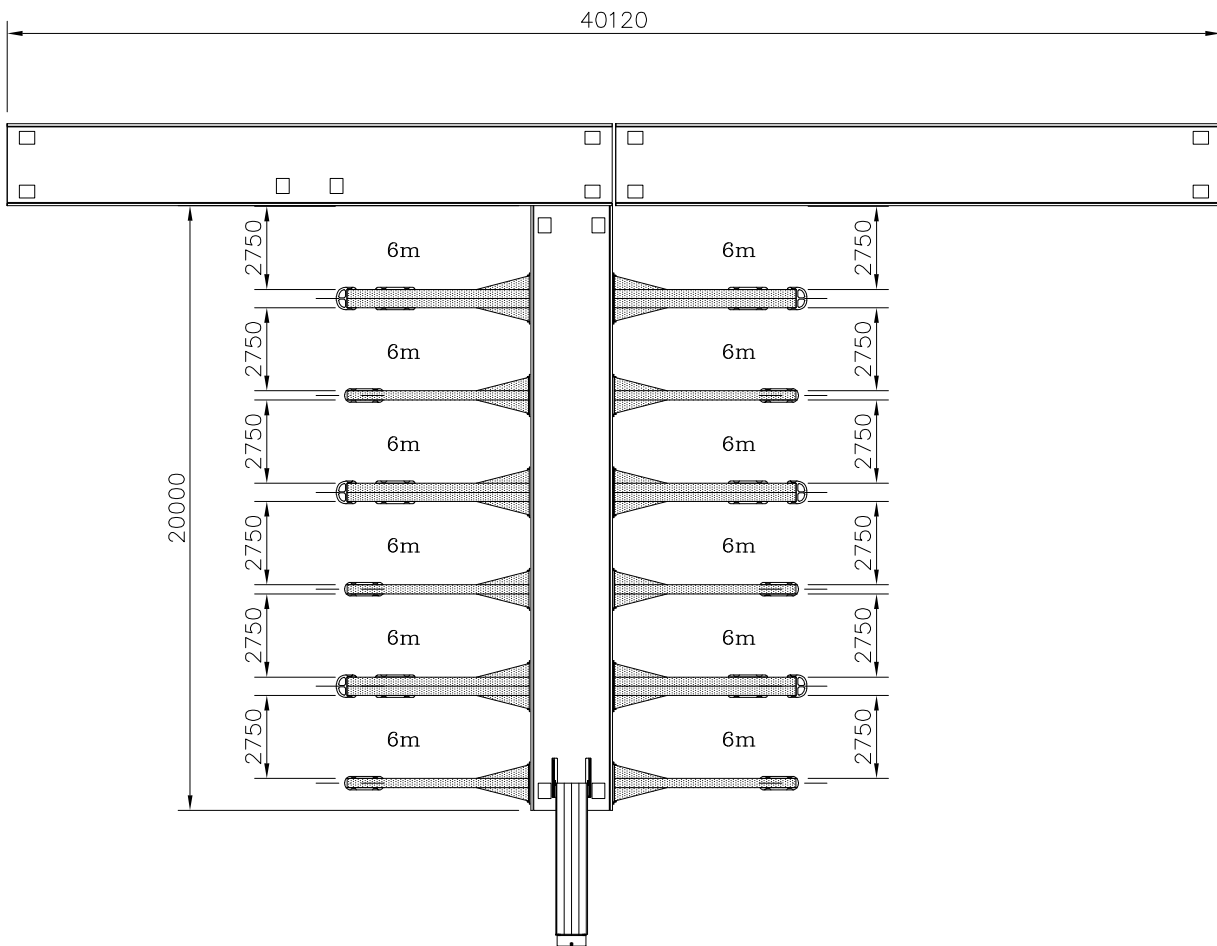

Småbåthavn Andvik

10-12 stk. båtplasser

Scale 1:250 24.10.23