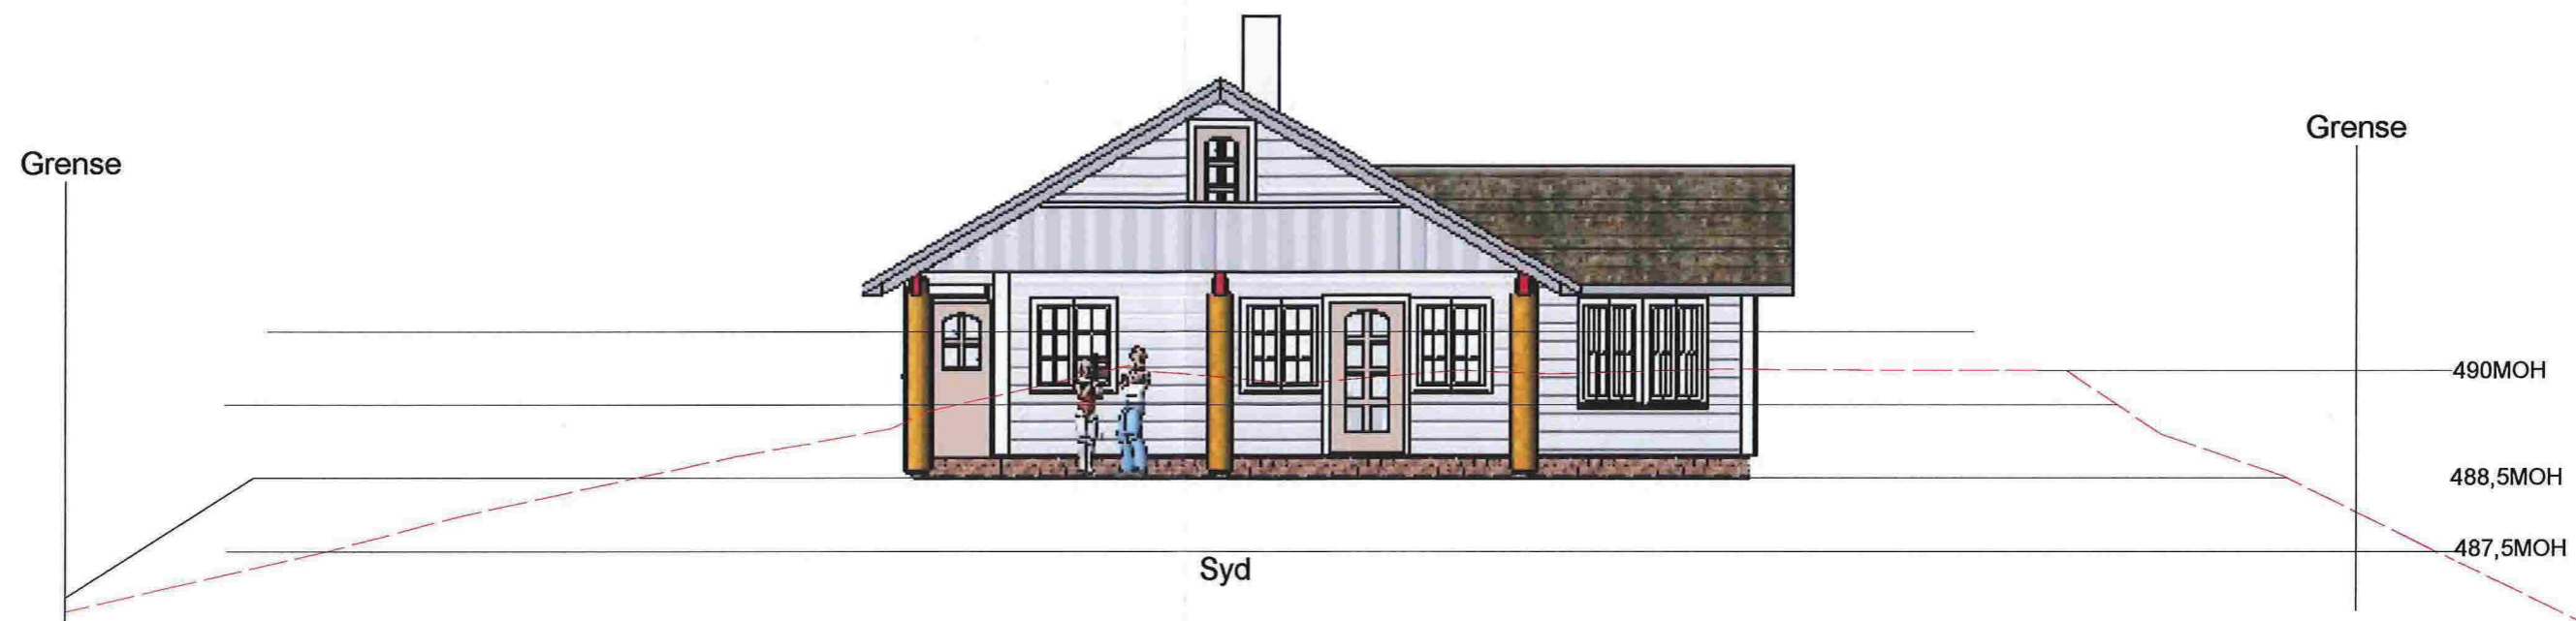

ET

06.03.2014 Tegn.S.Thunold
Hytte for.
Fam.Rutle og Sagstad
på Librotet
i Masfjorden Kommune Fasader