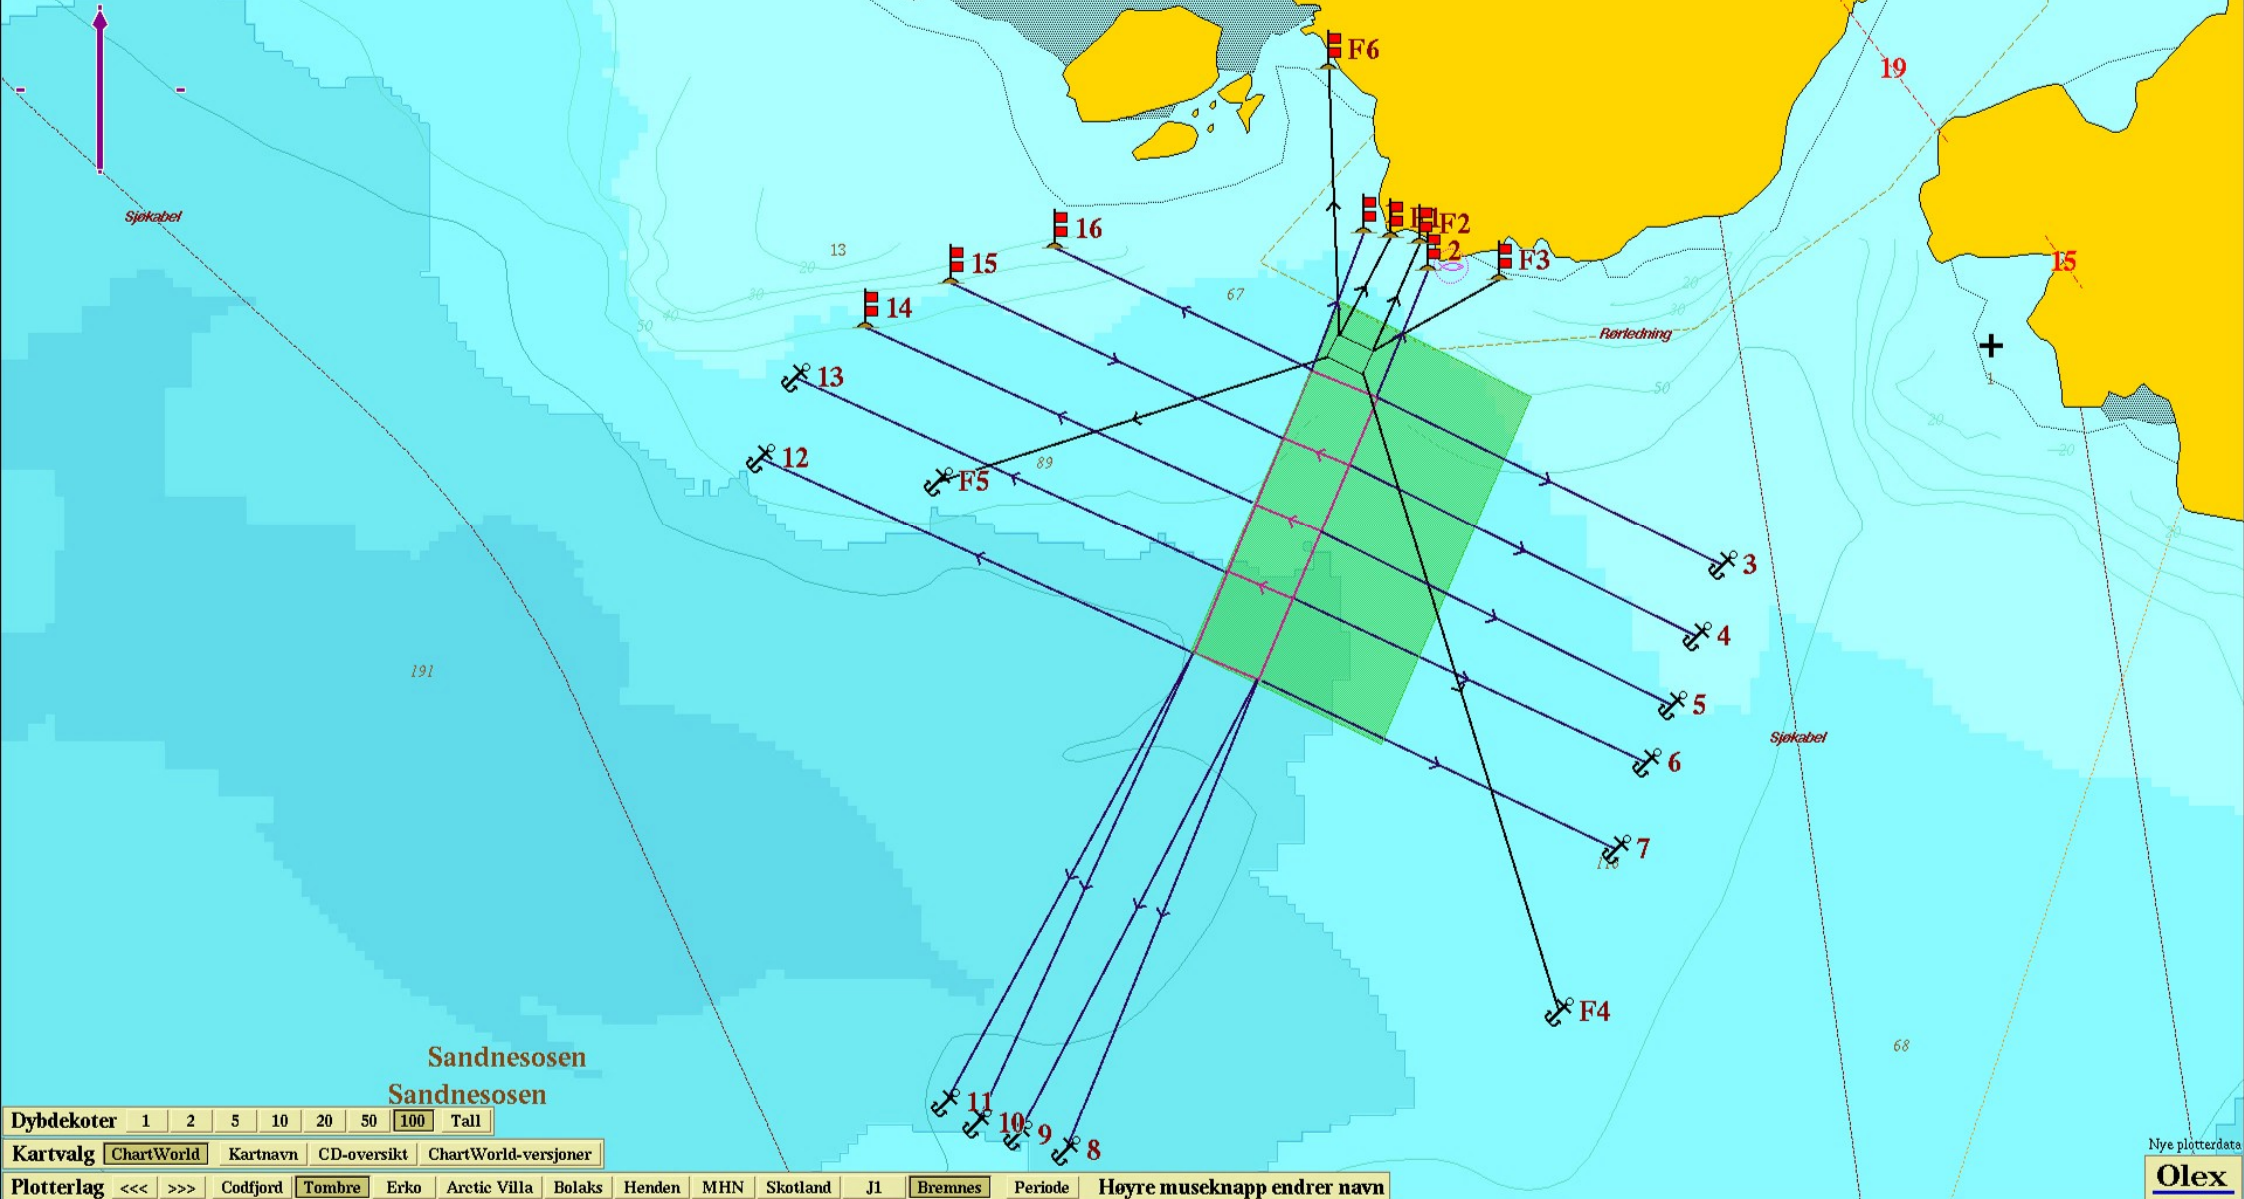

Ingen bunnkalkulering

Sandnesoson
Sandnesoson

Dybdekoter 1 2 5 10 20 50 100 Tall

Kartvalg ChartWorld Kartnavn CD-oversikt ChartWorld-versjoner

Plotterlag <<< >>> Codfjord Tombre Erko Arctic Villa Bolaks Henden MHN Skotland J1 Brennes Periode Høyre museknapp endrer navn