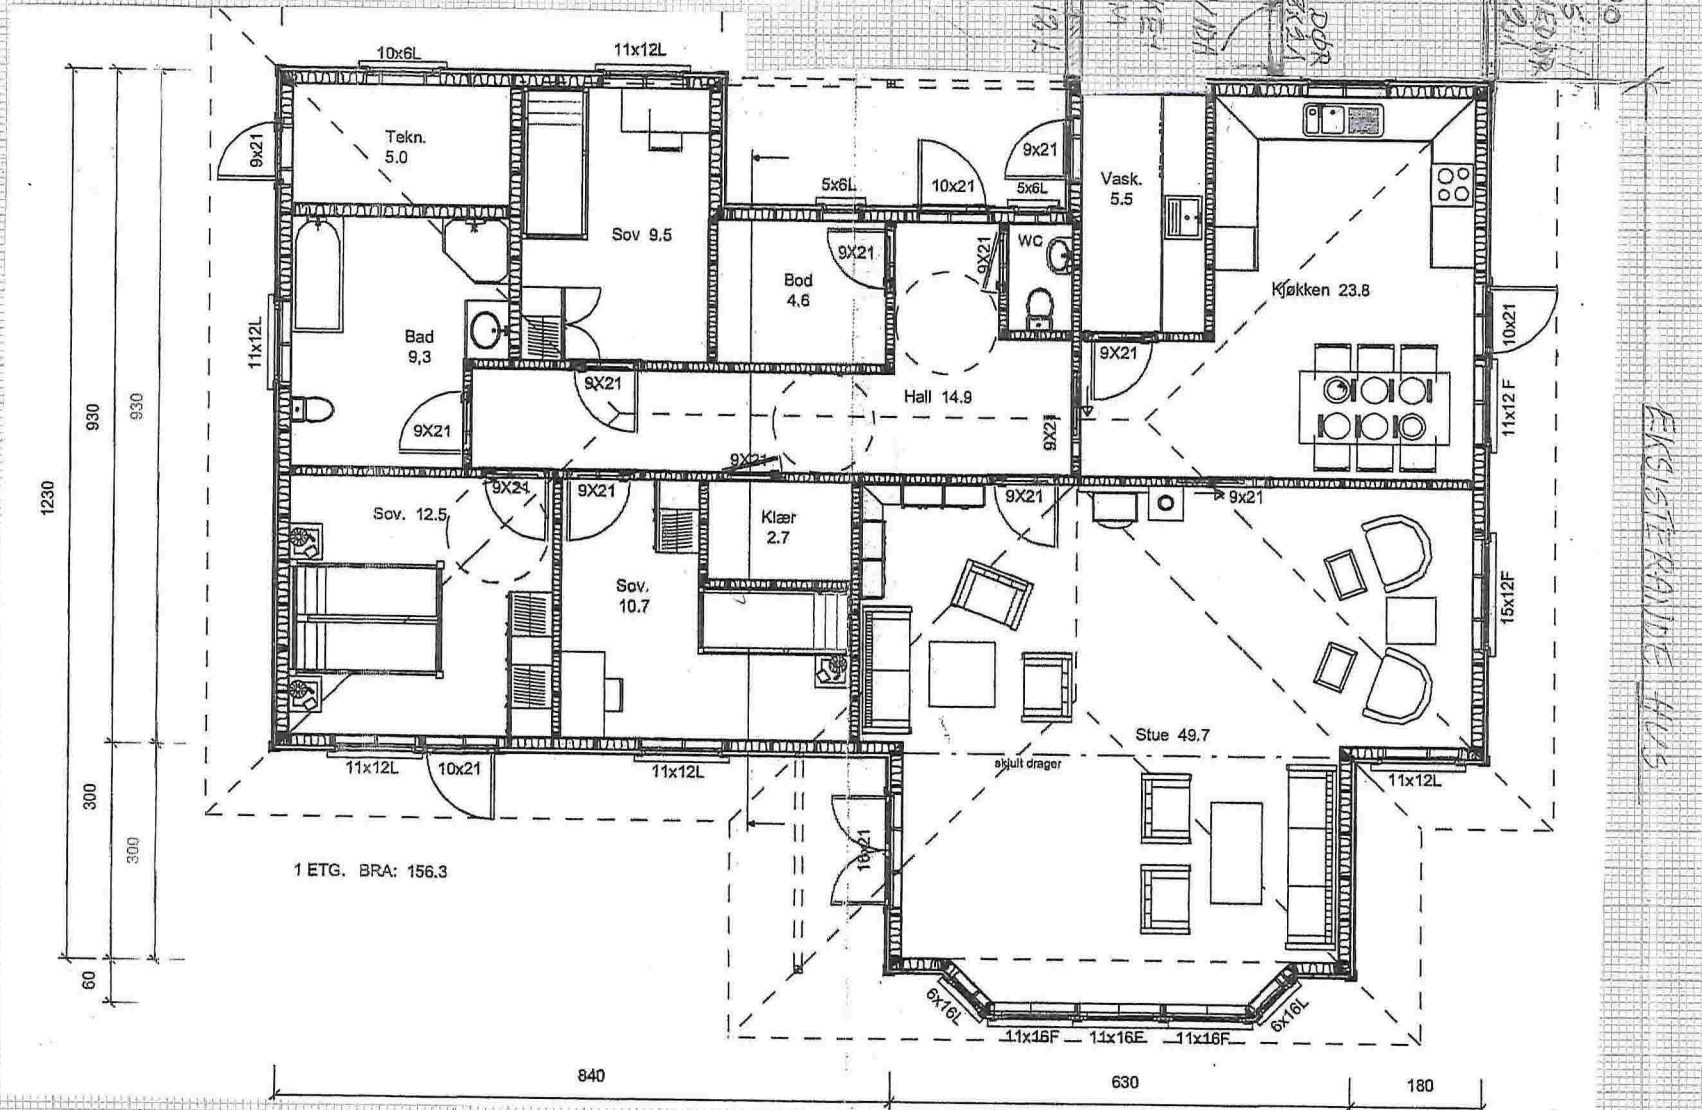

TILBYGG TIL EINEBUSTAD GNR/BRN 5/36	GARASJE I MELLOMBYGG M A2100	TILTAKSHVARE	UND 1/6-18	TEGN. 1/18
EVA KVAMSDAL				

EKISTERANDE HUS

TILBYGG EINEBUSTAD	GUR/BNR 5/26
FASADAR	M 1:100
TILTRAKSHYTTAR:	DATO 1/6-18
EVA KVAMSDAL	TEGN. 1/18