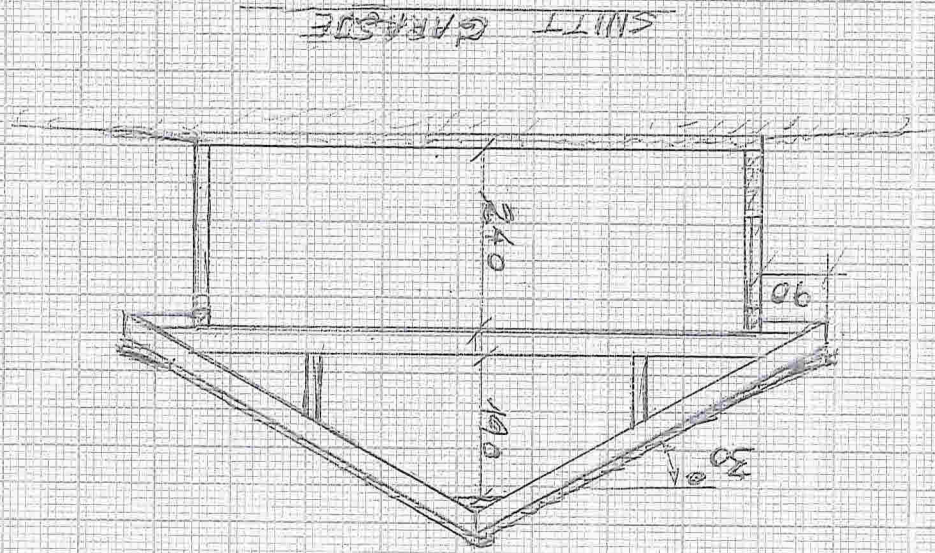

TILBYGG TIL EINEBUSTAD GNR/BRN 5/36	GARASJE I MELLOMBYGG M A2100	TILTAKSHVARE	UND 1/6-18	TEGN. 1/18
EVA KVAMSDAL				

EKISTERANDE HUS

TILBYGG EINEBUSTAD	GUR/BNR 5/26
FASADAR	M 1:100
TILTRAKSHYTTAR:	DATO 1/6-18
EVA KVAMSDAL	TEGN. 1/18