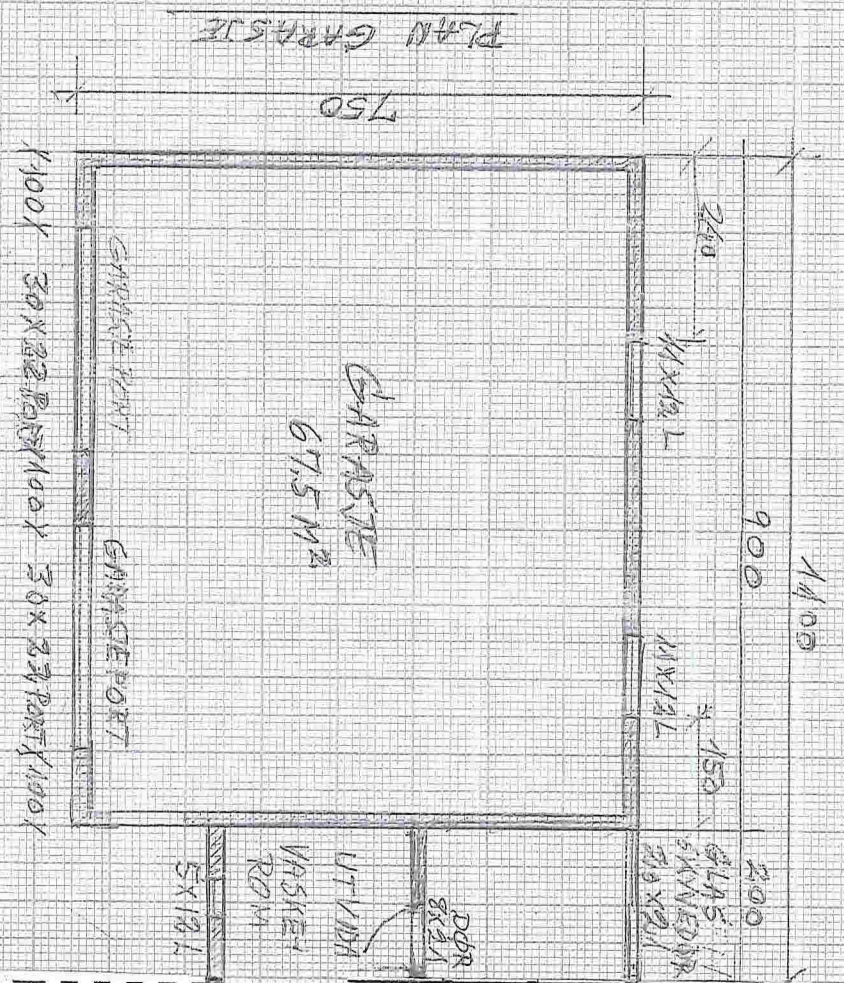

TILBYGG TIL EINEBUSTAD GNR/BRN 5/36	GARASJE I MELLOMBYGG M A2100	TILTAKSHVARE	UND 1/6-18	TEGN. 1/18
EVA KVAMSDAL				

EKISTERANDE HUS

TILBYGG EINEBUSTAD	GUR/BNR 5/26
FASADAR	M 1:100
TILTRAKSHYTTAR:	DATO 1/6-18
EVA KVAMSDAL	TEGN. 1/18