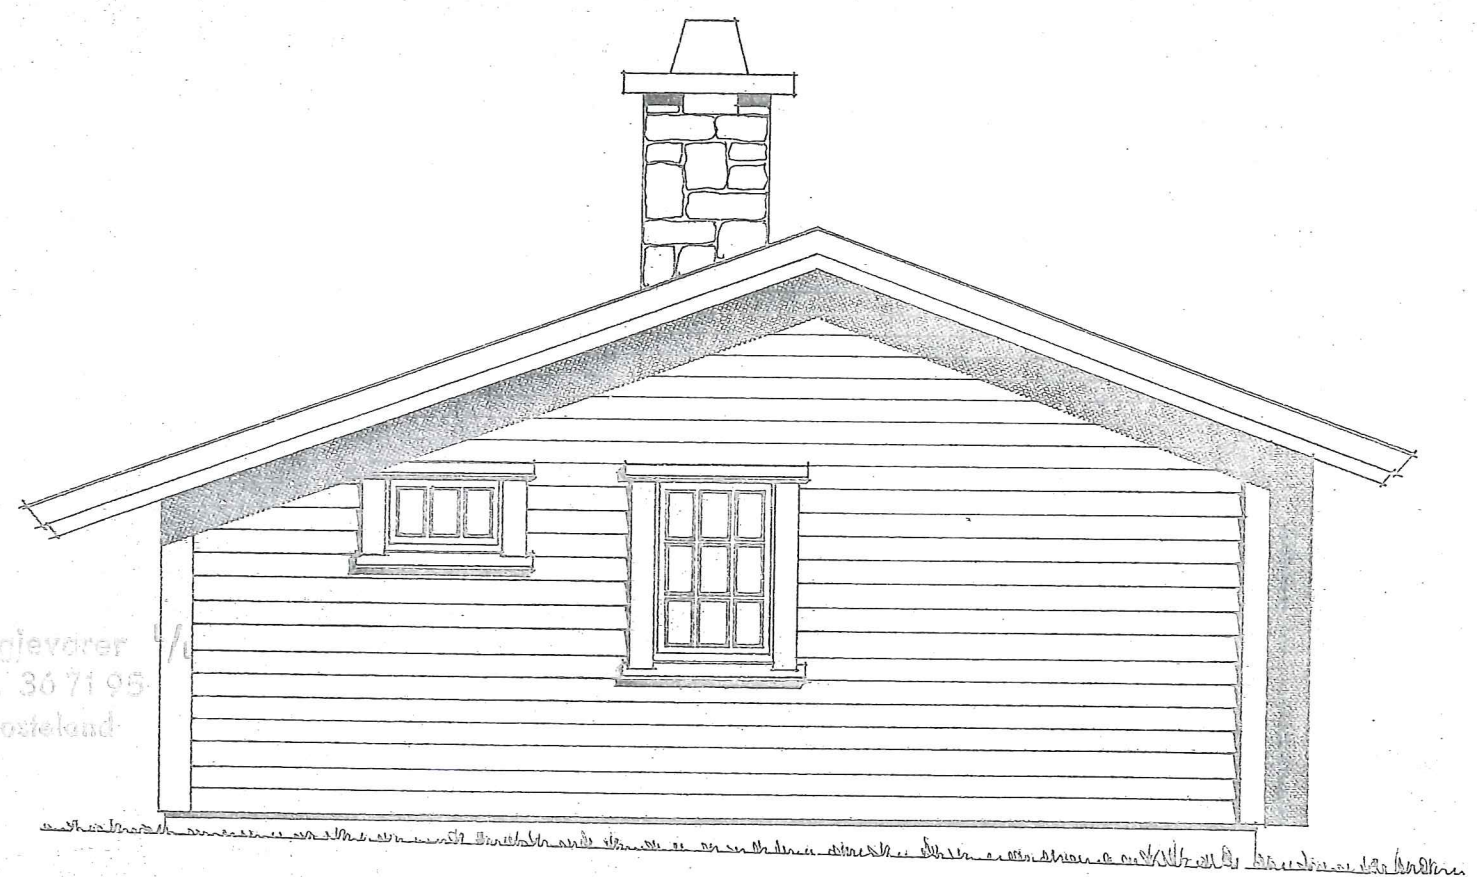

Reknes Byggefører
 Selvåg. Tlf. 36 71 95
 5192 Hoveland

GR. FL. 66,36 M ²	BYGGHERRE.	MÅL	DATO		PROSJ. NR.
	FASADER	1:50	10-11-75		hytte TEGN. NR.