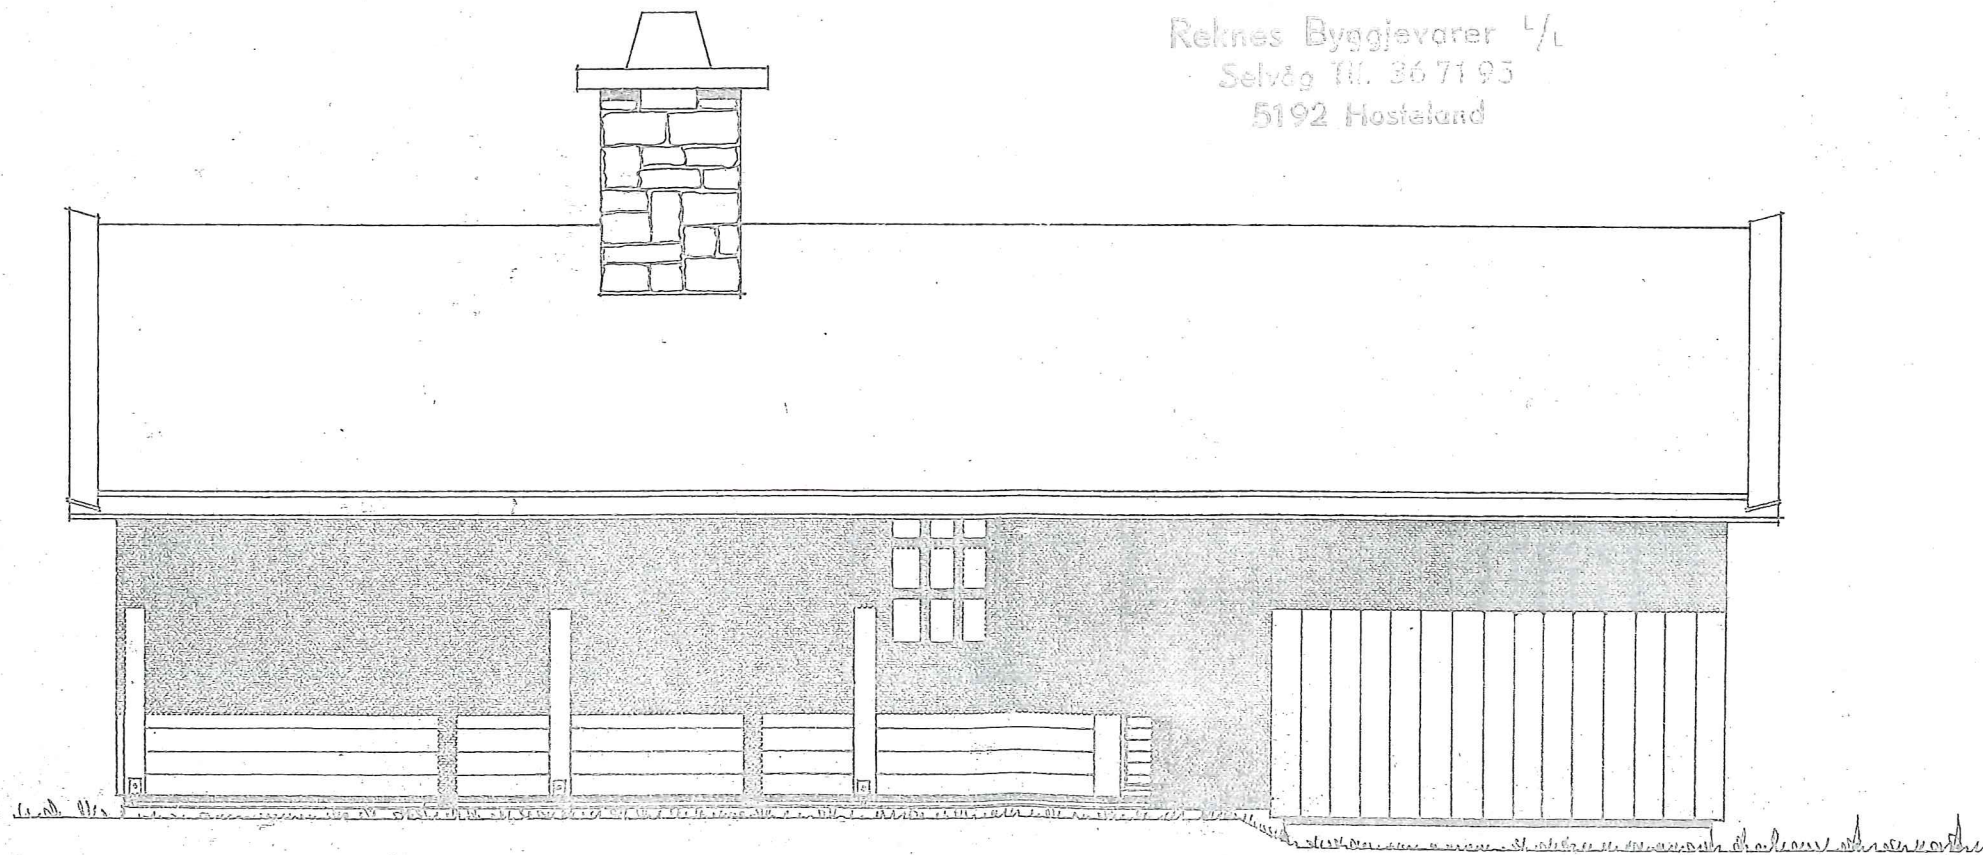

Reknes Byggjevarer 4/L
 Selvåg Tlf. 36 71 95
 5192 Hosteland

GR. FL.
 66.36 M²

BYGGHERRE .

MÅL DATO

FASADER

1:50 10-11-75

PROSJ. NR.

hytte 4

TEGN. NR.

3