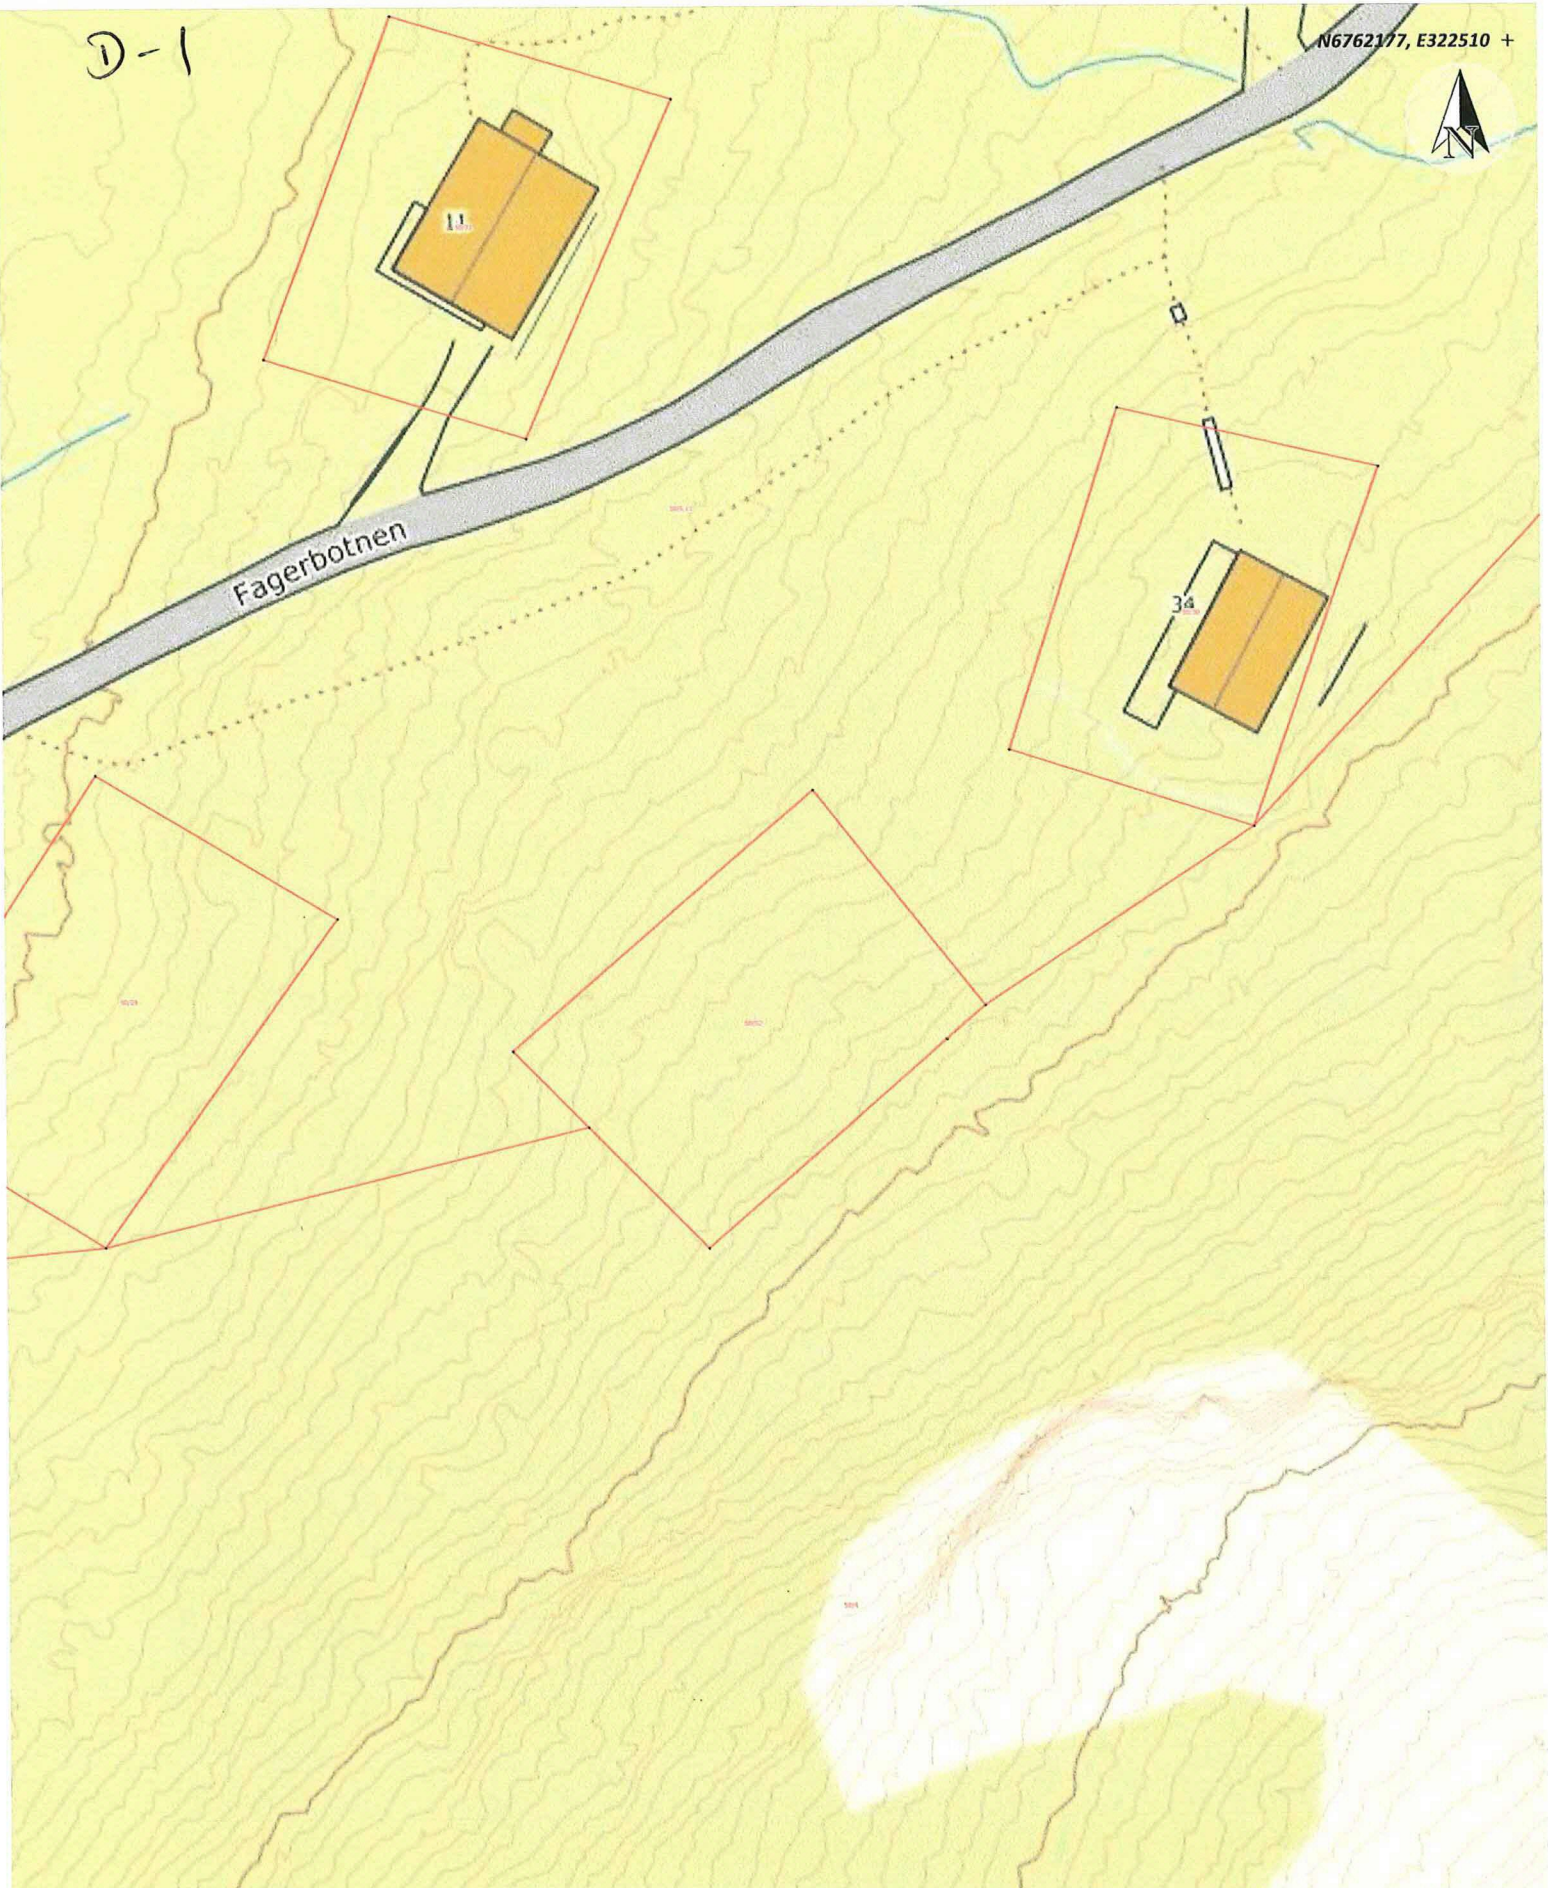

D-1

N6762177, E322510 +

Situasjonskart -

Dato: 12-06-2020

Målestokk: 1:500

+ N6762034, E322410

Data from Norway Digital and Nordhordland digitalt