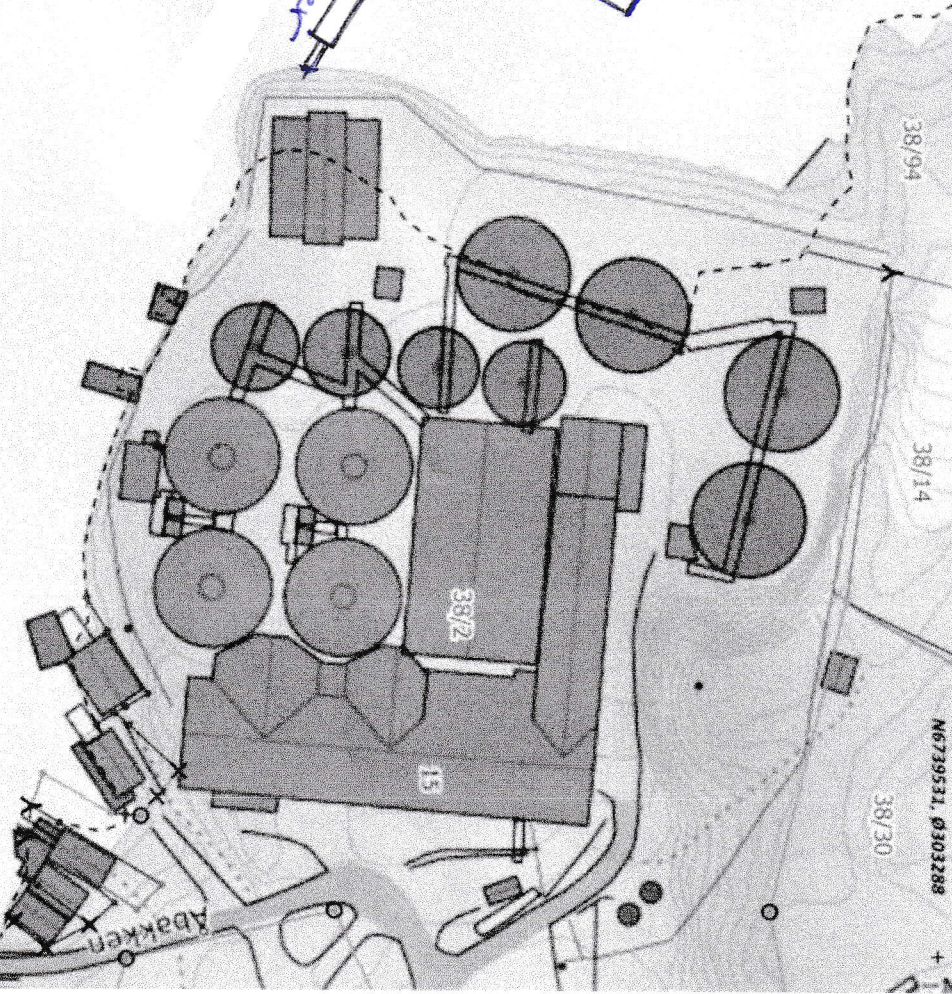

# VEDLEGG 2

- FORSLAG TIL ALTERNATIV  
PLASSERING AV  
FLYTERBRYGGE.  
(Ømtrentlig imtegnet.)

Skutevika

Situasjonskart -

Nhdigi.no

Dato: 17-03-2021

Målestokk: 1:1 000