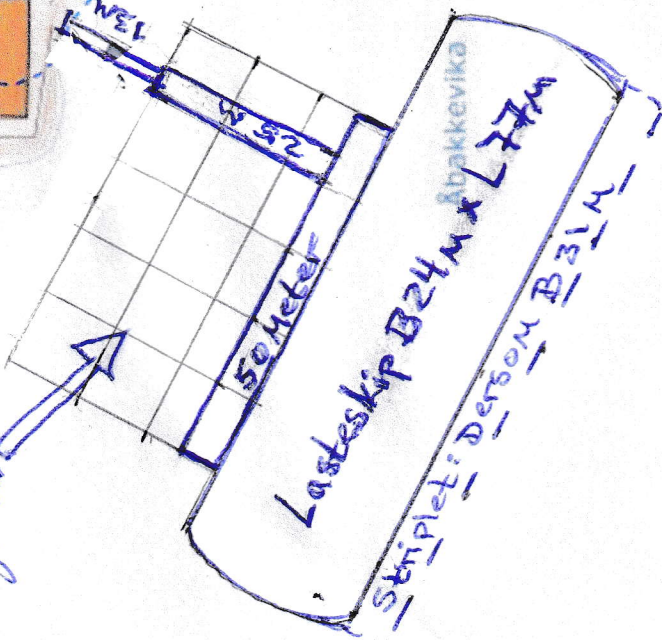

# VEDLEGG 1

Skutevika

Areal tilsvarende  
15 bolighus.

Situasjonskart			
Dato: 17-03-2021			
Målestokk: 1:1 000			