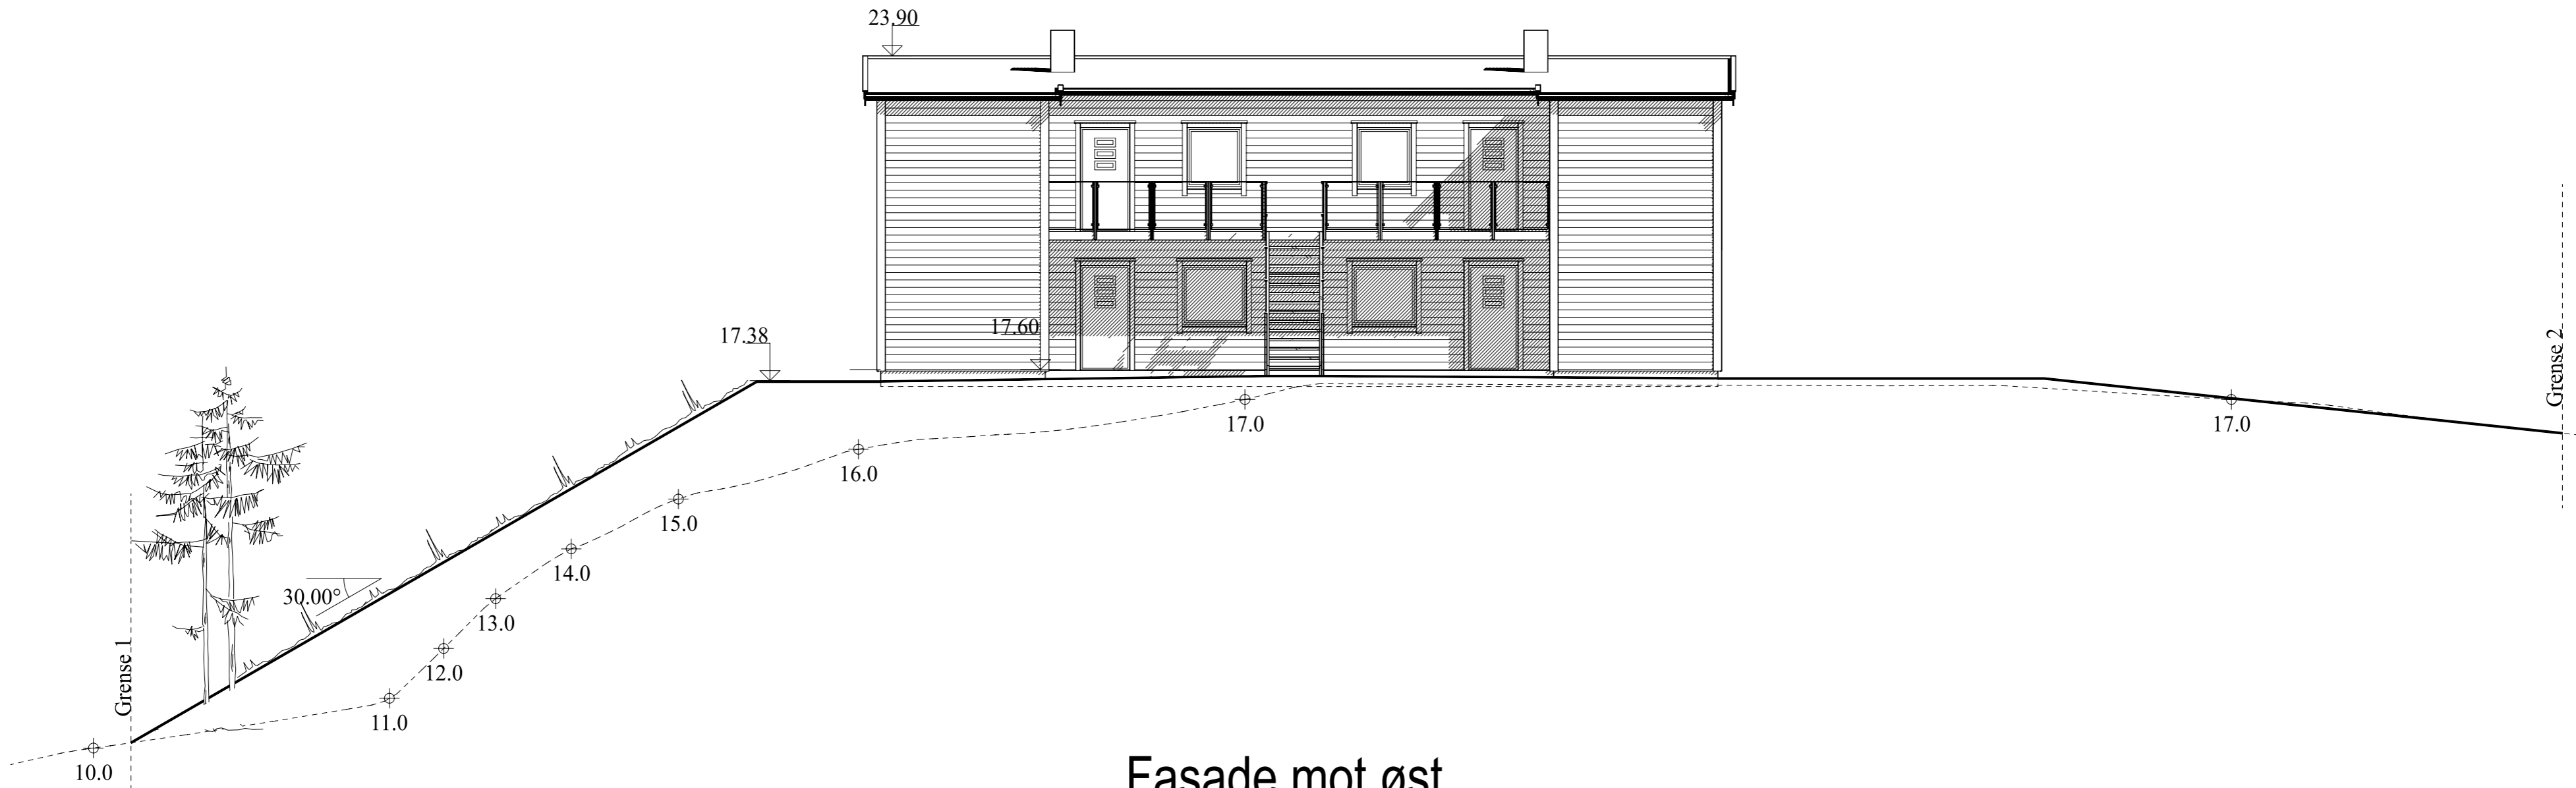

Fasade mot nord

Fasade mot sør

Målestokk 1:100 ved utskrift til A2

	Tiltakshaver:	Helland Eiendom og Invest AS	Date:	10.04.2021
	Byggeplass:	Giljane	Tegn:	TS
	Kommune:	Masfjorden	Prosjekt nr.:	502
	Gnr: 5 Bnr: 76 Mål: 1 : 100	Tegn.nr:	502	
	Fasader nord og sør			_4mb Kaland

© Tegningen er beskyttet i.h.t. lov om opphavsrett.

DATA DESIGN SYSTEM

Fasade mot vest

Fasade mot øst

	Tiltakshaver: Helland Eiendom og Invest AS	Dato: 10.04.2021
	Byggeområde: Gijlane	Tegn: TS
	Kommune: Masfjorden	Prosjekt nr.: 503
	Gnr: 5 Bnr: 76 Mål: 1 : 100	Tegn.nr: 4mb Kaland
	Fasade øst og vest	