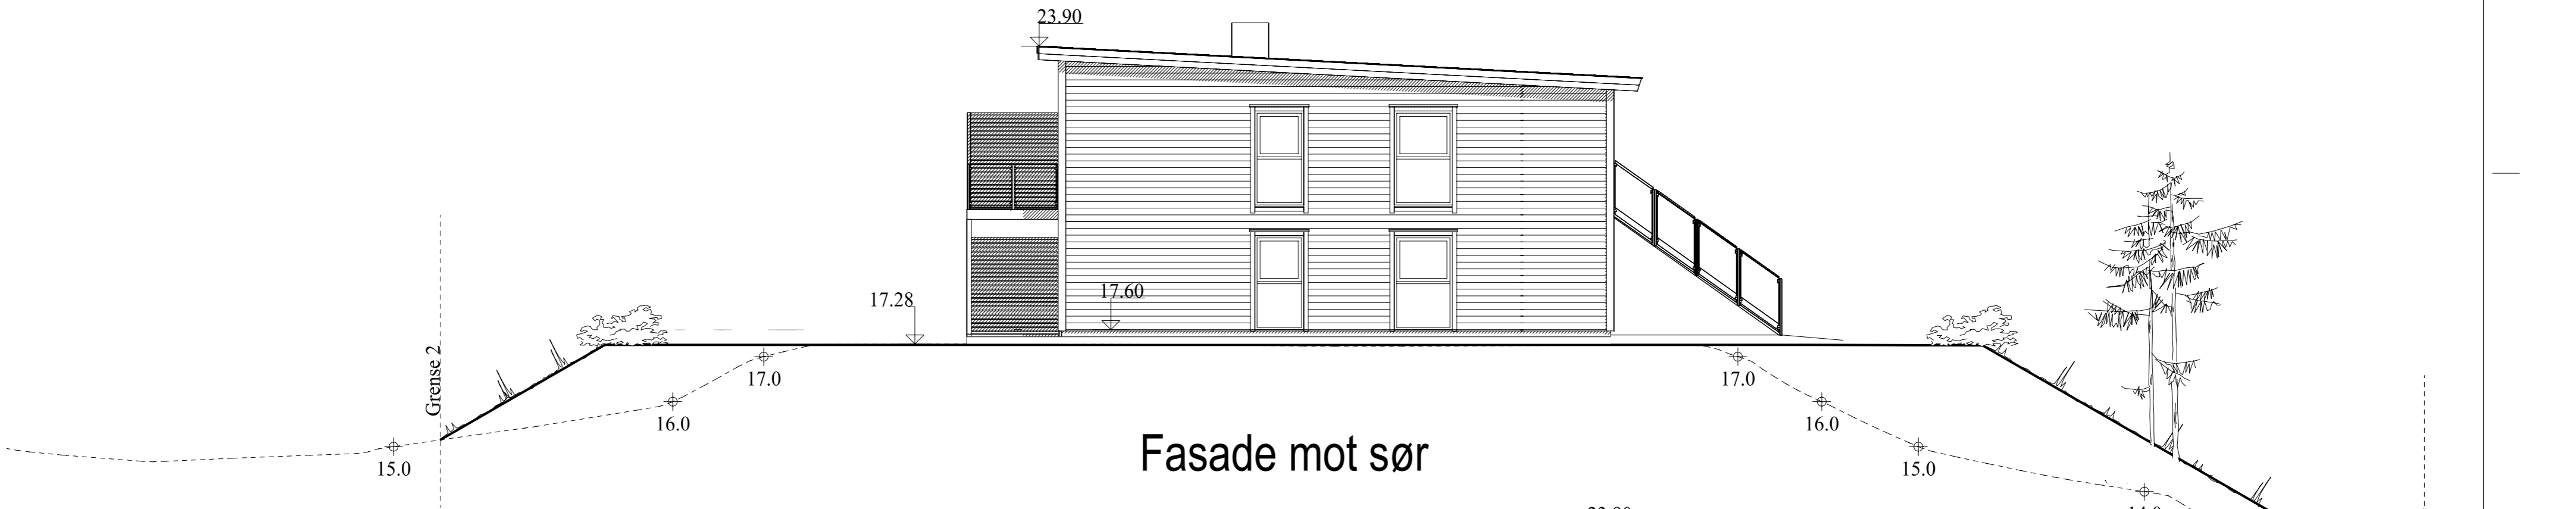

Fasade mot nord

Fasade mot sør