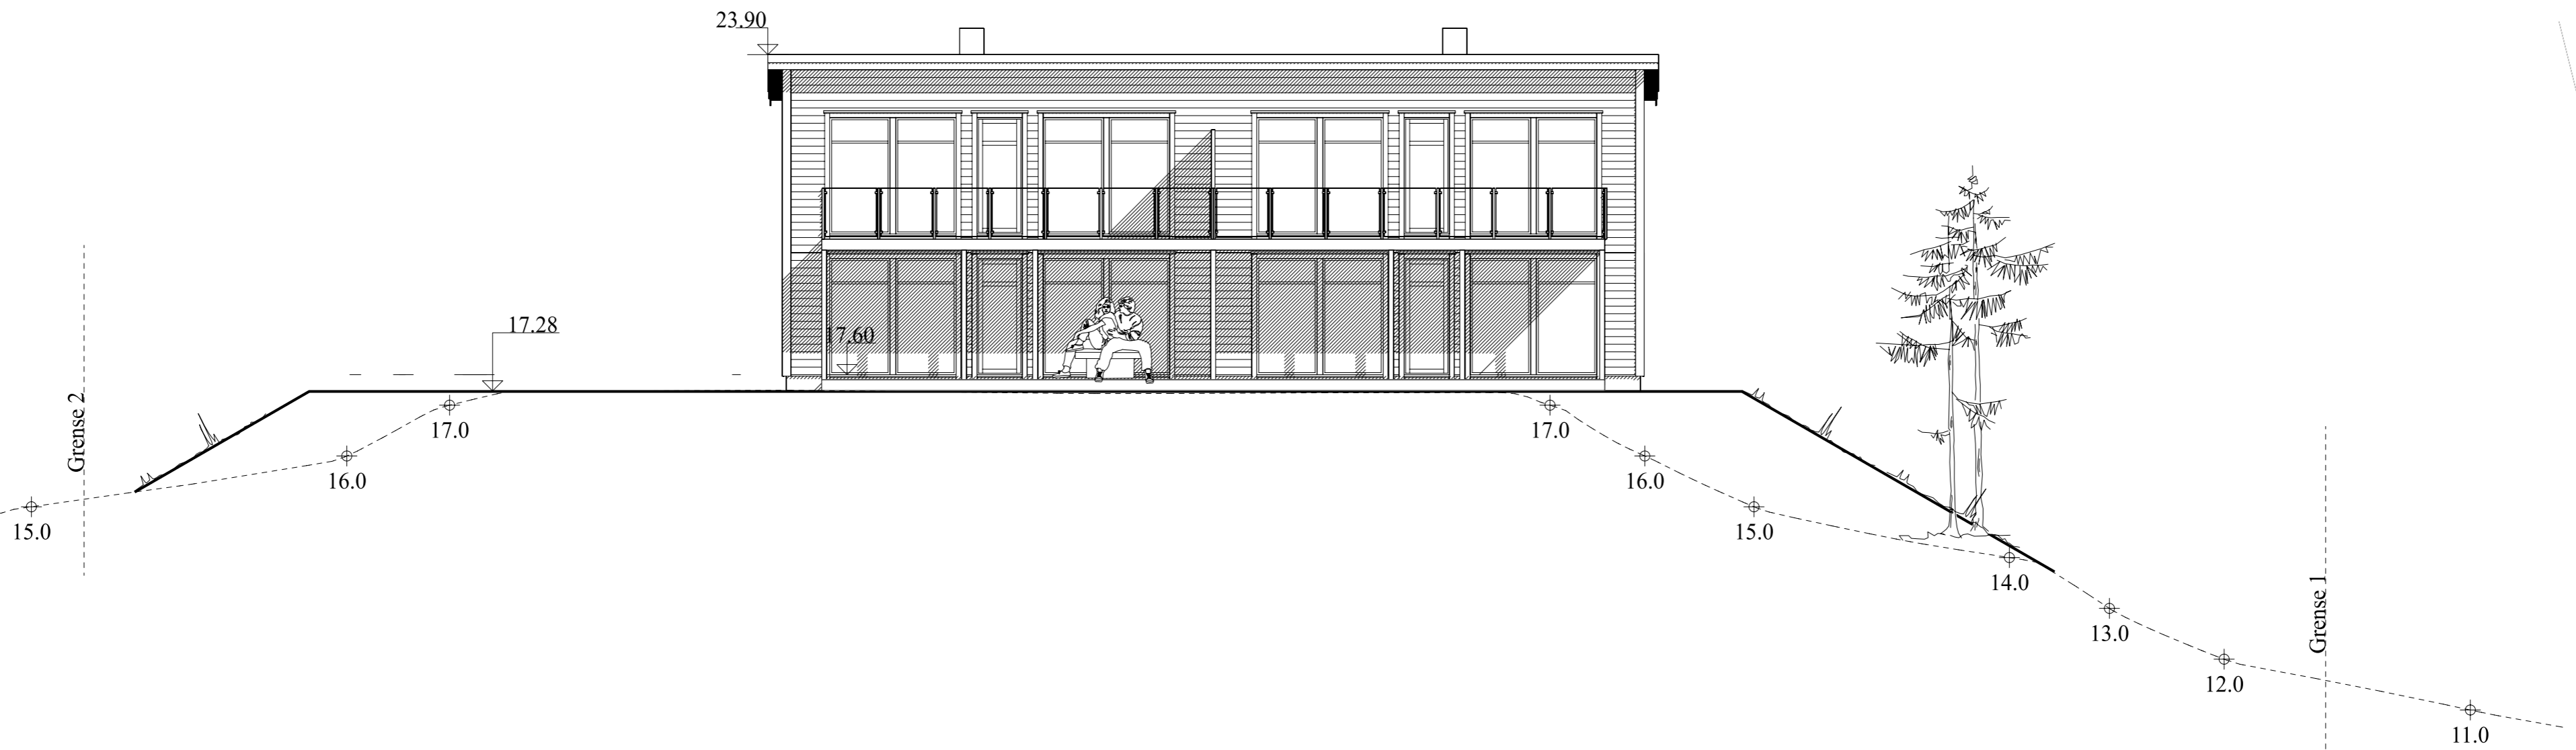

Fasade mot nord

Fasade mot sør

Målestokk 1:100 ved utskrift til A2

	Tiltakshaver:	Helland Eiendom og Invest AS	Date:	10.04.2021
	Byggeplass:	Giljane	Tegn:	TS
	Kommune:	Masfjorden	Prosjekt nr.:	502
	Gnr: 5 Bnr: 76 Mål: 1 : 100	Tegn.nr:	502	
	Fasader nord og sør			_4mb Kaland

© Tegningen er beskyttet i.h.t. lov om opphavsrett.

DATA DESIGN SYSTEM

Fasade mot vest

Fasade mot øst

	Tiltakshaver: Helland Eiendom og Invest AS	Dato: 10.04.2021
	Byggeområde: Gijlane	Tegn: TS
	Kommune: Masfjorden	Prosjekt nr.: 503
	Gnr: 5 Bnr: 76 Mål: 1 : 100	Tegn.nr: 4mb Kaland
	Fasade øst og vest	