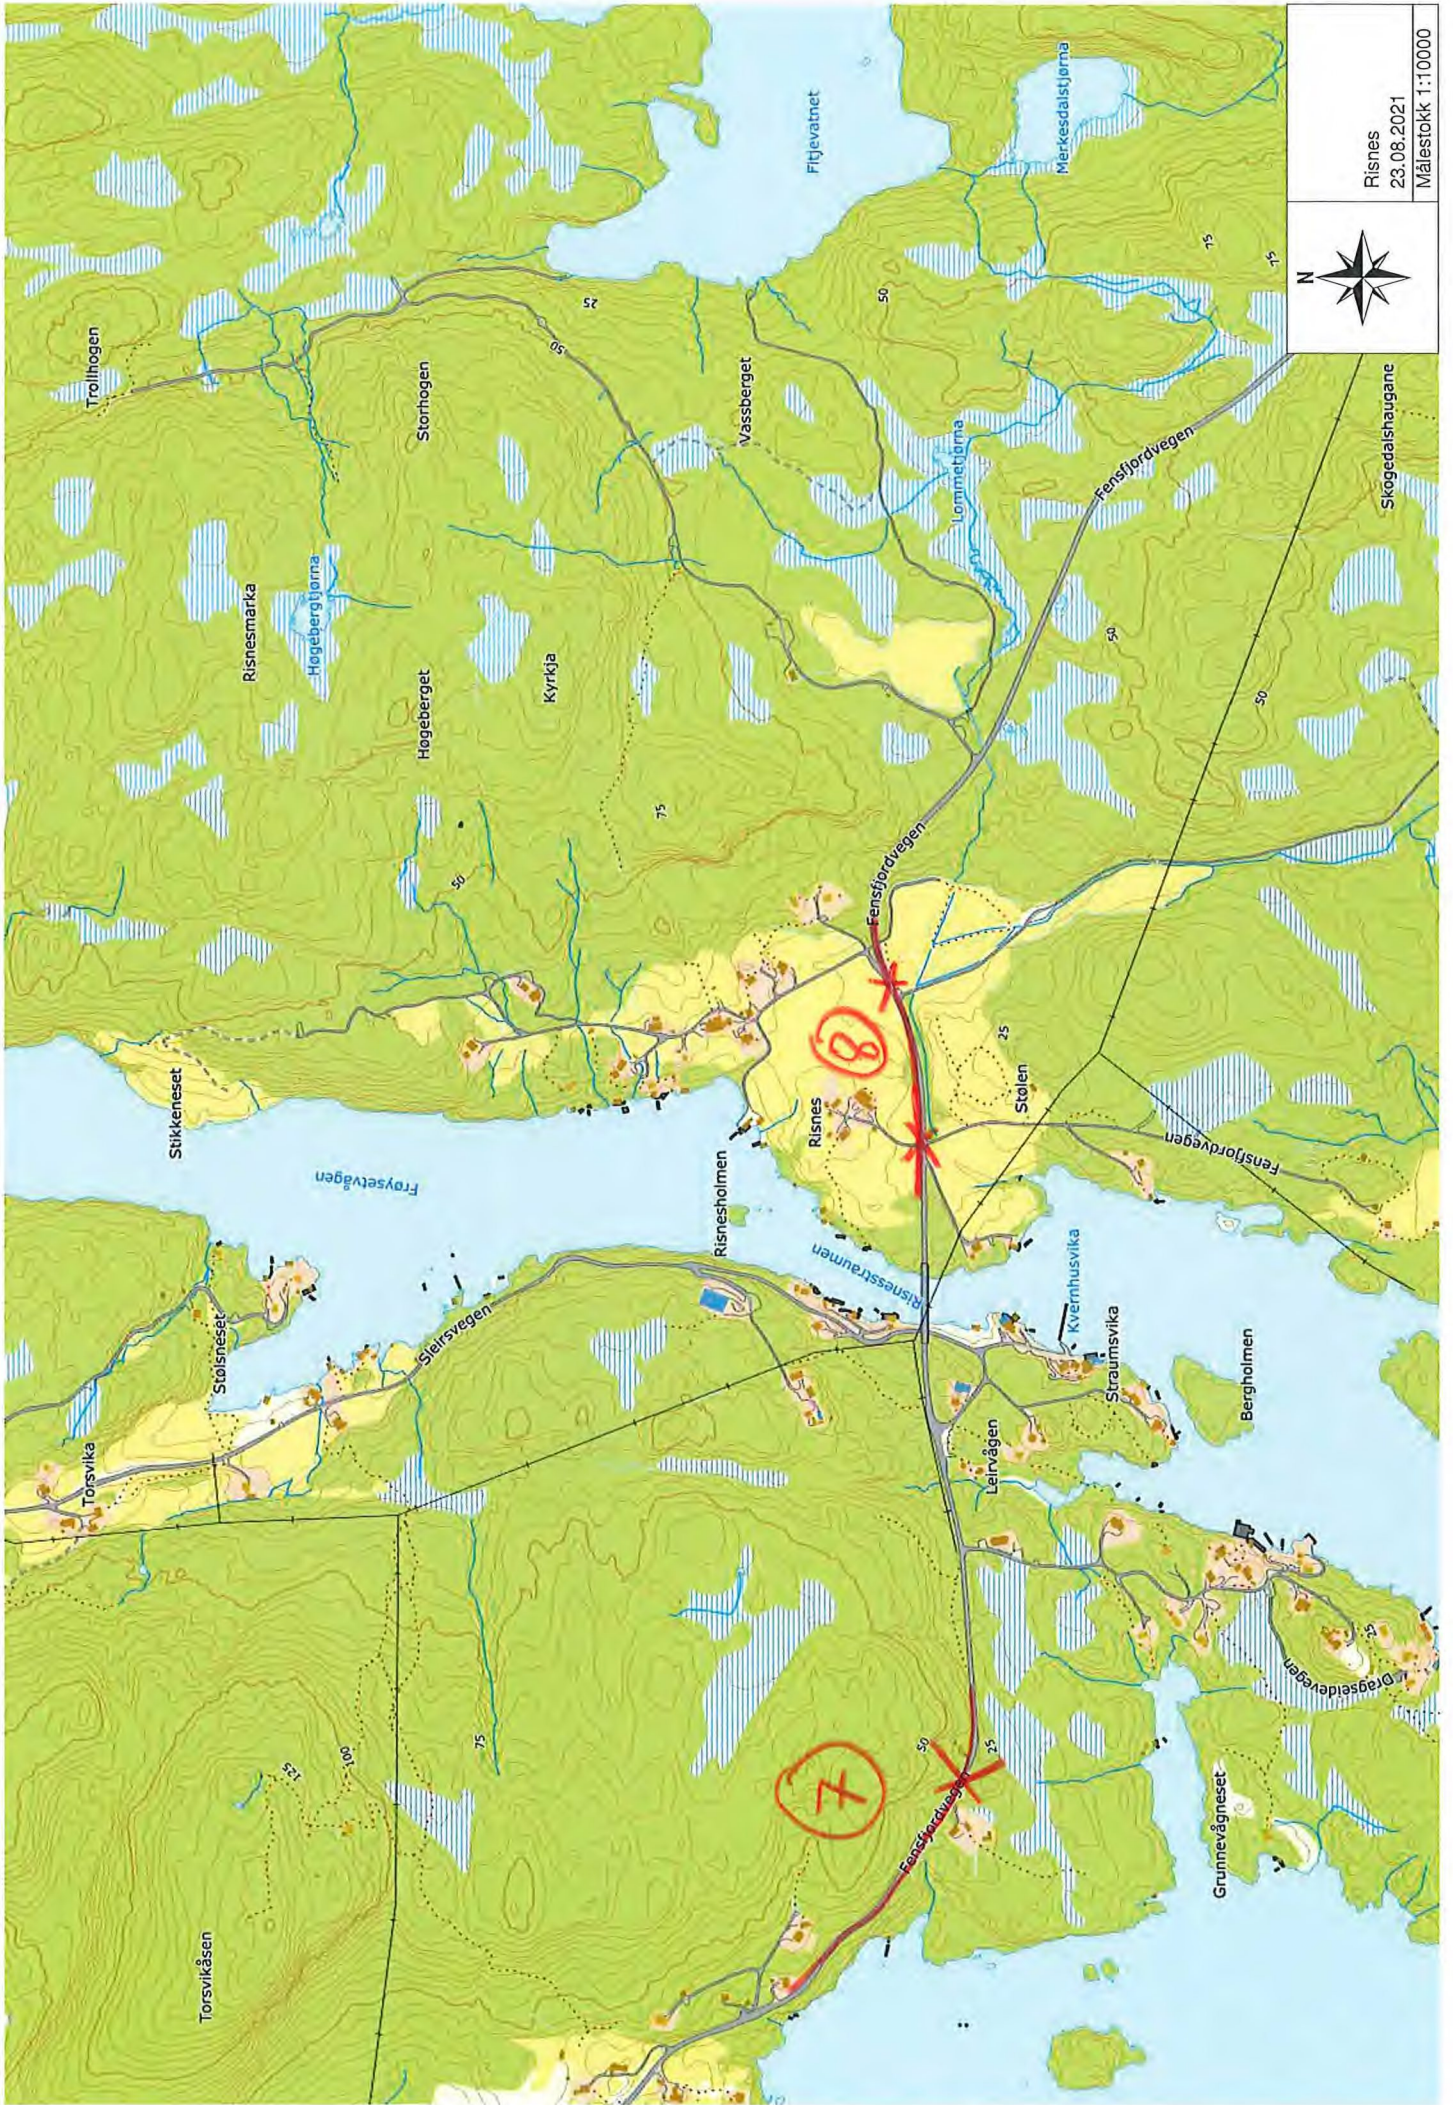

Hosteland  
23.08.2021  
Målestokk 1:10000

|  |                   |
|--|-------------------|
|  | Reknes            |
|  | 23.08.2021        |
|  | Målestokk 1:10000 |

Målestokk 1:10000  
23.08.2021  
Skjelsundet

Risnes  
23.08.2021  
Målestokk 1:10000

Skogedalshaugane