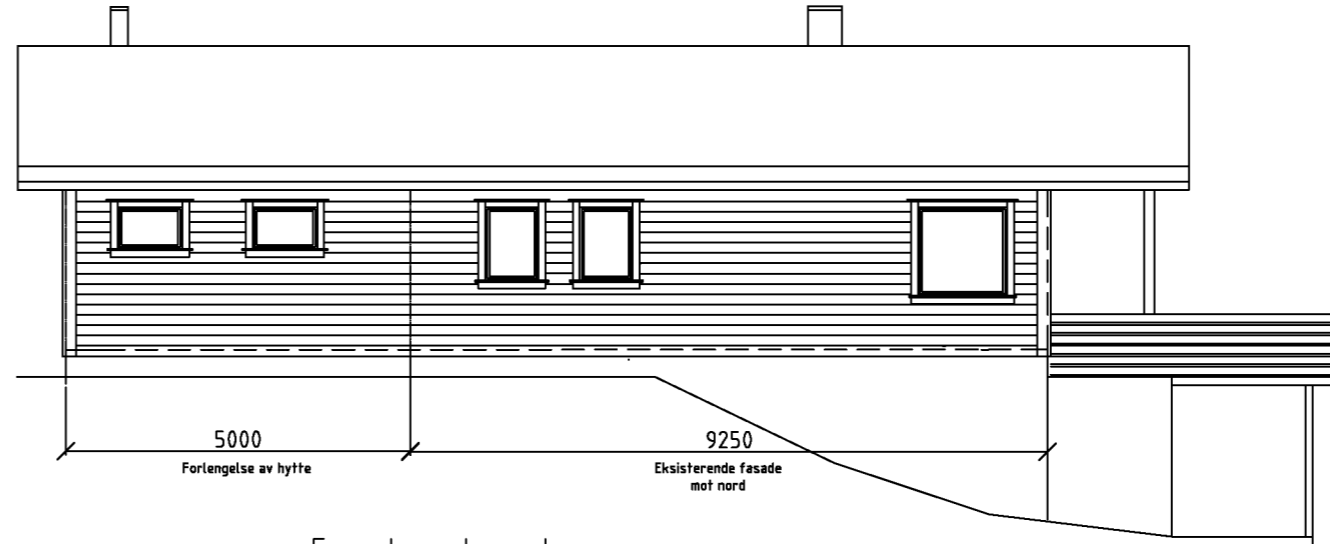

Fasade mot øst - ny

Fasade mot nord

Fasade mot vest - eksisterende

Fasade mot sør

Vedlegg E2

11.03.2022	G. L.		1:100	Gnr. 33 Bnr. 27 i Masfjorden Kommune
Utvidelse hytte i Elvik Nytt bruksareal 120 kvm Fasader				