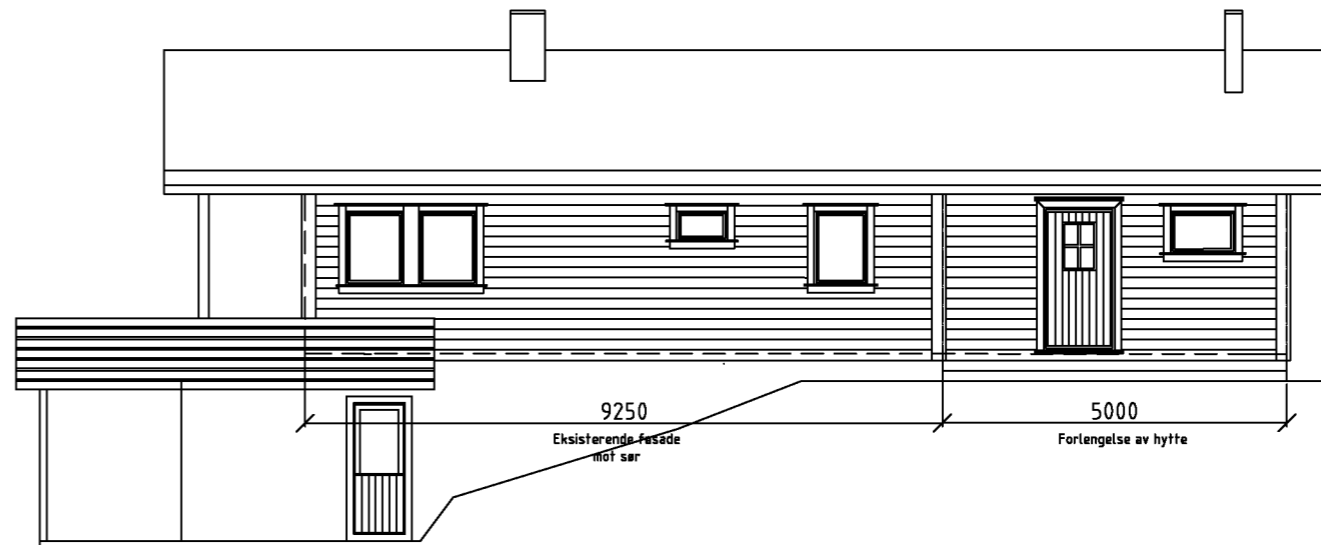

Fasade mot øst - ny

Fasade mot nord

Fasade mot vest - eksisterende

Fasade mot sør

Vedlegg E2

11.03.2022	G. L.		1:100	Gnr. 33 Bnr. 27 i Masfjorden Kommune
Utvidelse hytte i Elvik Nytt bruksareal 120 kvm Fasader				