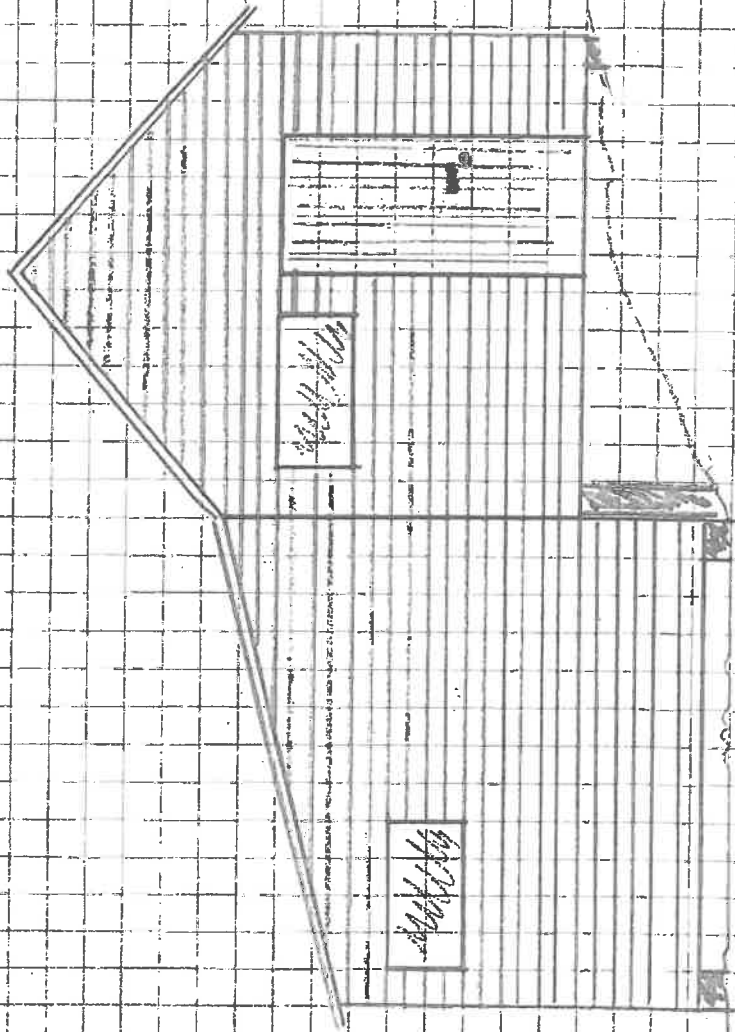

Dagen's kytic sett for sor

Dagens Hytte sett fra Vest

Dagens Hytte Sett fra Nord

Dagens HYTE SETT FRA SØD (ØST)

UTVENDIG MÅL AV DAGENS NYTTE SETT ÖVERNFRÅ

3,16m

1,17m

3,26m

6,88m

5,68m

6,40m

Red. E

Handwritten mark