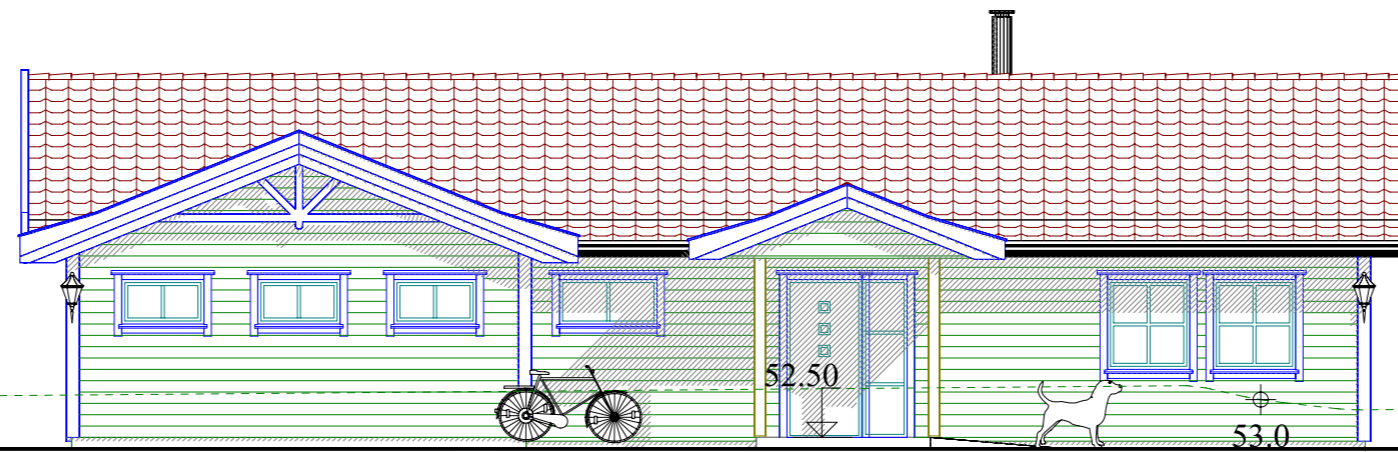

Fasade mot Sør

52.0

51.0

50.0

49.0

Fasade mot Nord

52.35

52.50

53.0

51.0

52.0

<p>Tlf: 91791063 E-post: delta@deltabolig.no</p> <p>© Tegningen er beskyttet i.h.t. lov om opphavsrett.</p>		Tiltakshaver: Robin Romarheim	Dato: 06.09.2020
		Byggeplass: Ytre Haugsdal 40	Tegn: Torge
		Kommune: Masfjorden	Prosjekt nr.: 74
		Gnr: Bnr: Mål: 1 : 100	Tegn.nr.: 503
		Fasader	Masfjord-DESKTOP-H443CUI