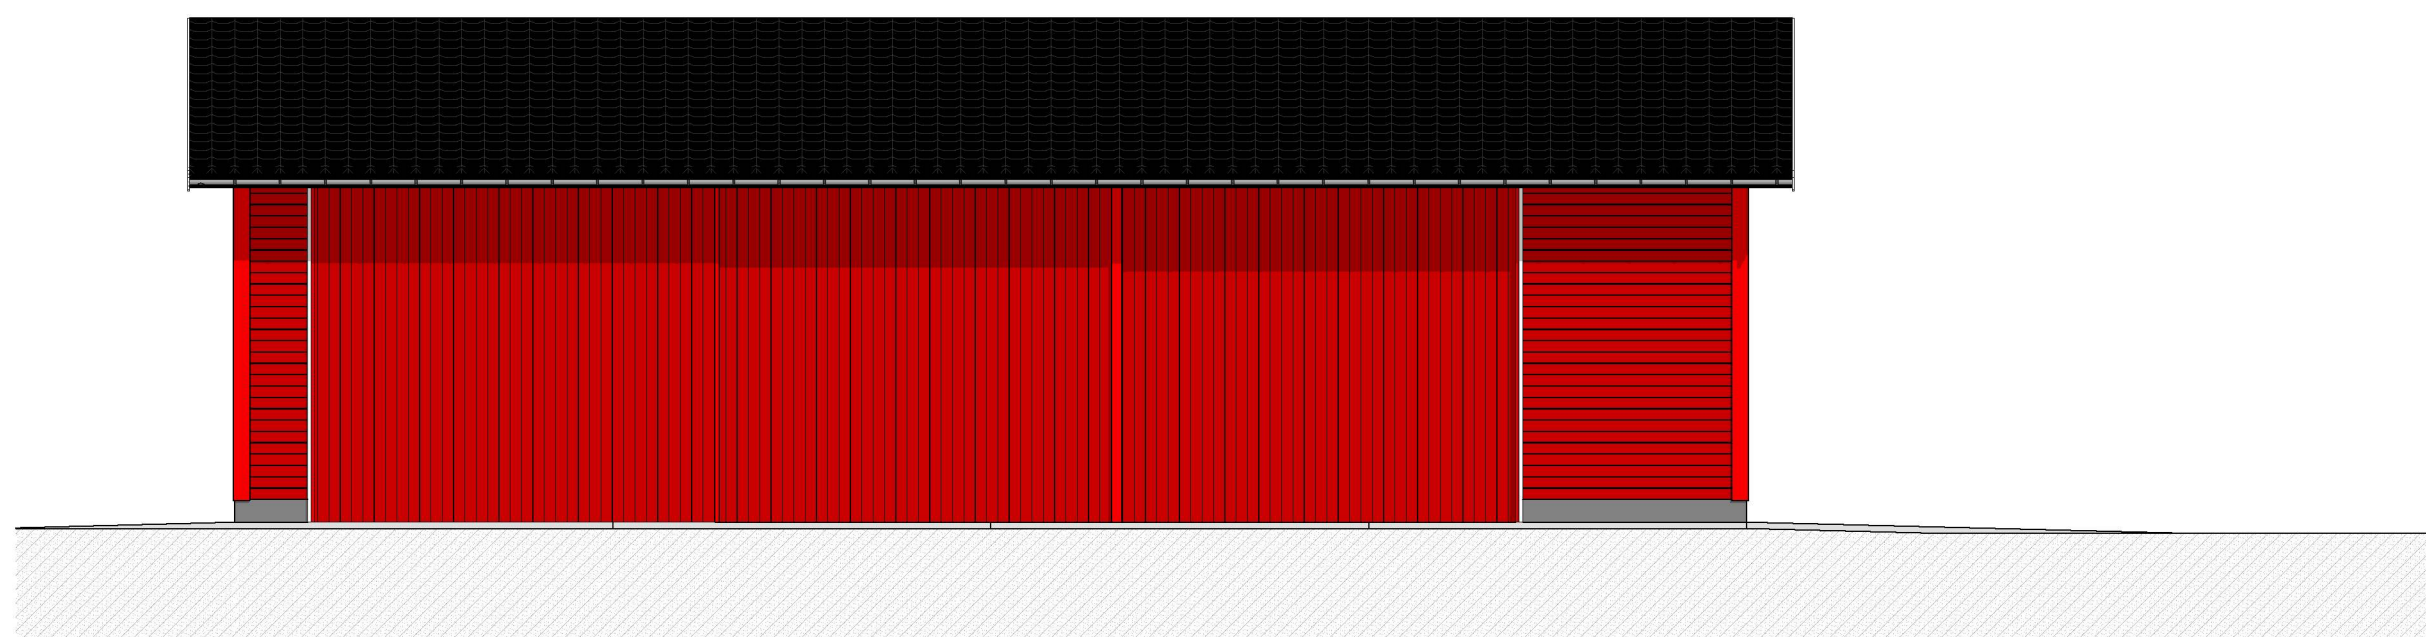

1:100 Fasade Øst

1:100 Fasade Sør

Prosjekt: <b>Redskapshus/silo</b>		Gnr./Bnr.: <b>16/1</b>	Dato: <b>23.08.2022</b>	Målestokk: <b>1:100</b>	Ark-str: <b>A2</b>
Tiltekehaver: <b>KNUT AUDUN AREKLETT</b> AREKLETTVEGEN 514 5986 HOSTELAND		Prosjekterende: <b>Olve Flo Sunde</b> Norsk Landbruksrådgiving Vest SA Tinggata 3 6783 Stryn		Rev.: .	Tegningsnr.: <b>A40-02</b>
Tegning: <b>Fasade Sør og Øst</b>		Kontroll prosjekt: Sign.:		© Alle rettigheter tilhører NLR. Kopiering eller bruk av disse tegningene er forbudt uten samtykke.	
Fase: <b>Skisse</b>		Kontroll:		  <b>Norsk Landbruksrådgiving</b>	