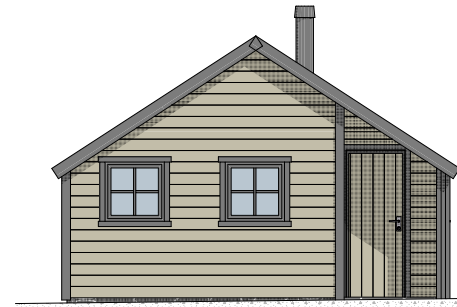

FASADE NORD-AUST

FASADE SØR-AUST

FASADE NORD-VEST

FASADE SØR-VEST

ETTER TILBYGG

BIM modell ArchiCAD 14 NOR Filplassering: D:\BRKvingeData\Mine dokumenter\PROSJEKT\Tegninger\2022\22140\_Arild Andvik Tilbygg hytte\22140\_Tilbygg hytte Ådnekvamsetret.pln