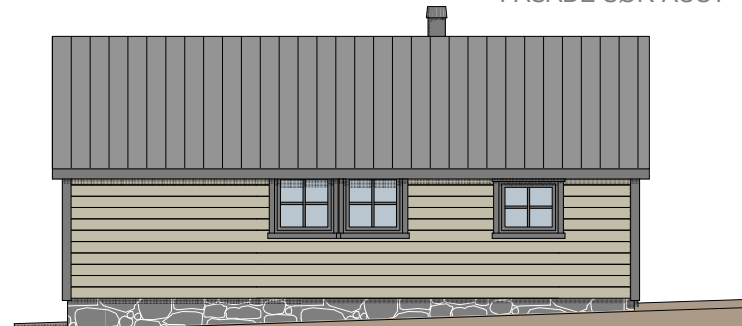

FASADE NORD-AUST

FASADE SØR-AUST

FASADE NORD-VEST

FASADE SØR-VEST

ETTER TILBYGG

BIM modell ArchiCAD 14 NOR Filplassering: D:\BRKvingeData\Mine dokumenter\PROSJEKT\Tegninger\2022\22140\_Arild Andvik Tilbygg hytte\22140\_Tilbygg hytte Ådnekvamsetret.pln