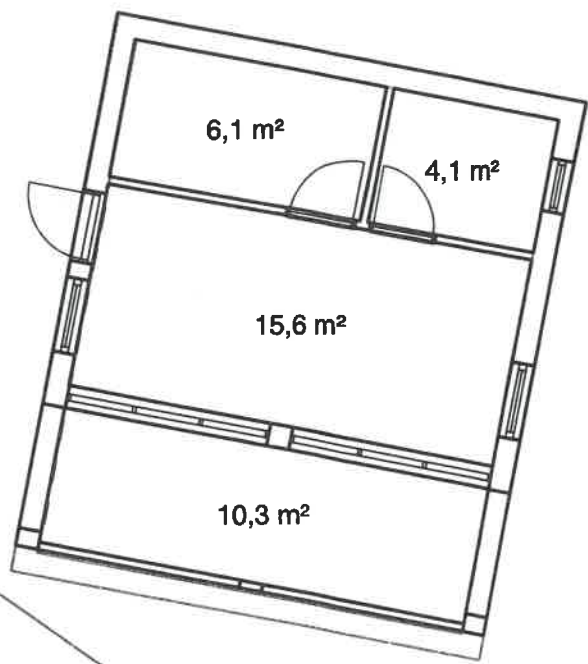

Double-click to add text

1:100
Gnr 7 Brn 25
Slairsvegen 375
Masfjorden Kommune
Hovedplan og loft

16,20 m

8,92 m

7,53 m

43,7 m²

39,3 m²

13,8 m²