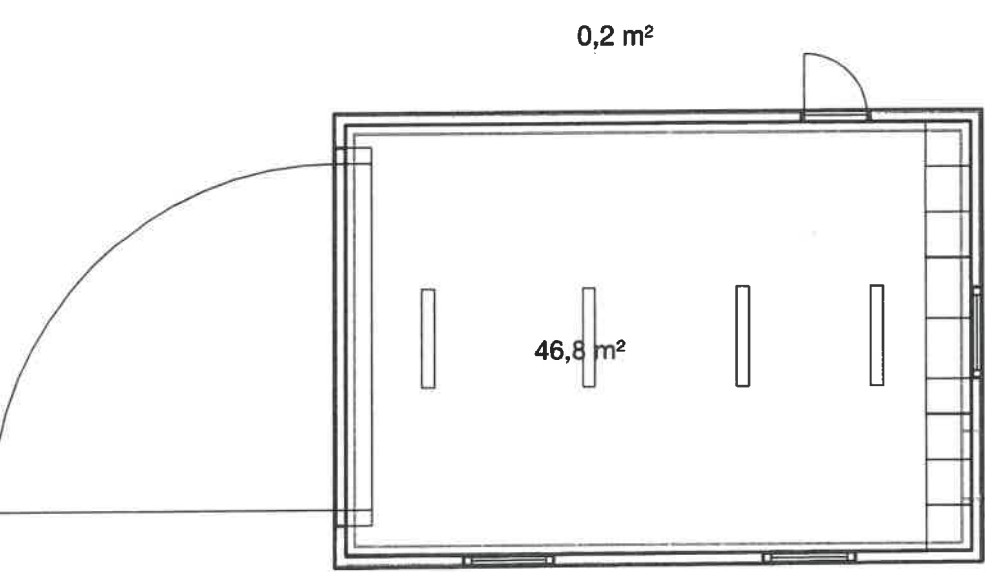

Double-click to add text

1:100
Gnr 7 Brn 25
Slairsvegen 375
Masfjorden Kommune
Hovedplan og loft

16,20 m

8,92 m

7,53 m

43,7 m²

39,3 m²

13,8 m²