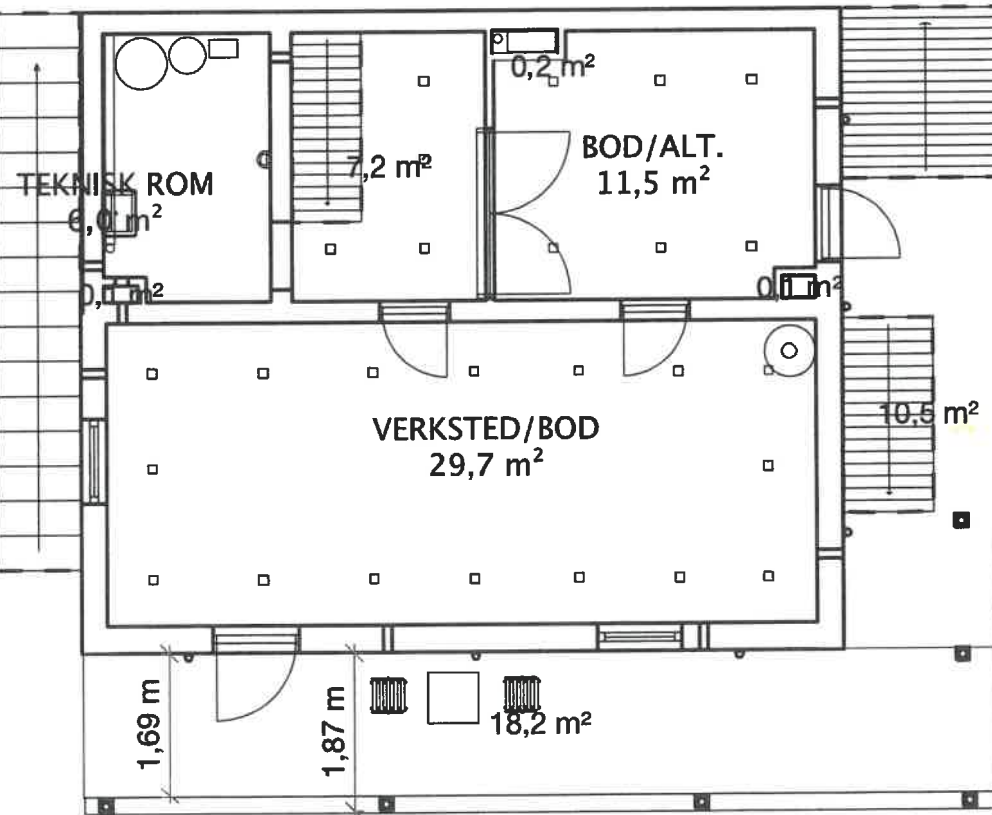

Double-click to add text

1:100
Gnr 7 Brn 25
Slairsvegen 375
Masfjorden Kommune
Hovedplan og loft

16,20 m

8,92 m

7,53 m

43,7 m²

39,3 m²

13,8 m²