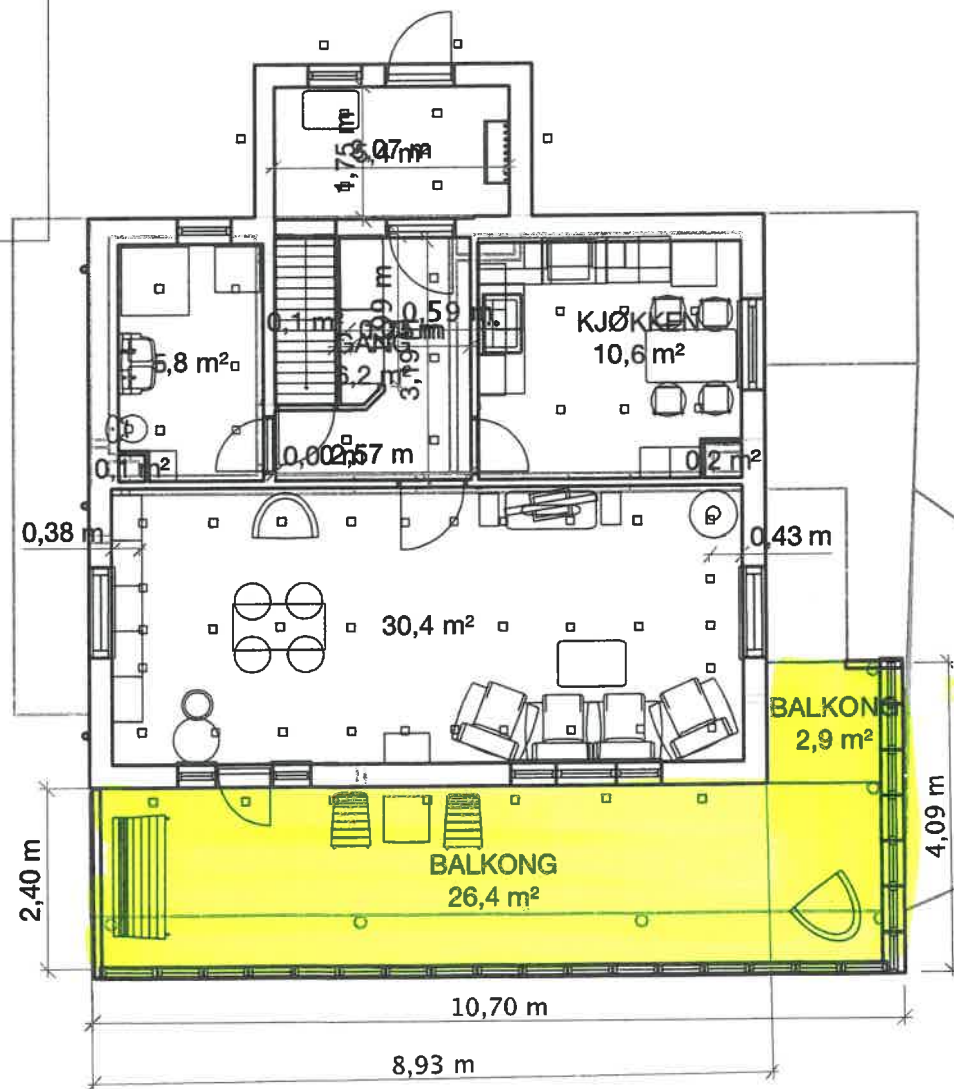

Double-click to add text

1:100
Gnr 7 Brn 25
Slairsvegen 375
Masfjorden Kommune
Hovedplan og loft

16,20 m

8,92 m

7,53 m

43,7 m²

39,3 m²

13,8 m²